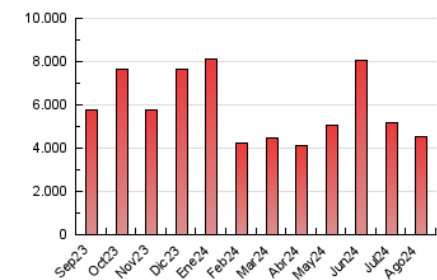

### 3. Por día del mes (Nacional e Internacional)

Día	N. únicos	Visitas	Páginas	Día	N. únicos	Visitas	Páginas	Día	N. únicos	Visitas	Páginas
<b>1</b>	80.911	90.819	128.330	<b>11</b>	26.149	37.758	202.790	<b>21</b>	30.680	41.017	79.797
<b>2</b>	118.150	128.987	170.110	<b>12</b>	52.592	67.670	202.662	<b>22</b>	32.885	42.410	78.533
<b>3</b>	40.982	50.578	137.314	<b>13</b>	47.468	59.048	109.728	<b>23</b>	23.178	32.426	73.811
<b>4</b>	23.598	33.792	206.337	<b>14</b>	29.141	39.628	97.790	<b>24</b>	19.231	28.156	161.193
<b>5</b>	19.304	28.167	113.581	<b>15</b>	31.698	43.140	257.081	<b>25</b>	27.240	38.291	221.484
<b>6</b>	20.970	30.034	70.024	<b>16</b>	29.584	42.071	244.968	<b>26</b>	83.962	99.734	194.804
<b>7</b>	17.224	24.900	56.368	<b>17</b>	20.886	30.007	180.253	<b>27</b>	55.660	70.391	124.190
<b>8</b>	18.619	27.229	61.475	<b>18</b>	25.712	37.512	226.430	<b>28</b>	50.442	68.660	137.214
<b>9</b>	24.587	33.586	75.208	<b>19</b>	33.675	48.211	155.596	<b>29</b>	56.634	76.537	221.069
<b>10</b>	29.418	43.483	165.018	<b>20</b>	29.570	40.813	89.741	<b>30</b>	30.363	45.375	143.575
								<b>31</b>	22.946	34.880	142.751

##### 4.1 Por día de la semana (promedio)

N. únicos / Visitas (x 100)

Páginas (x 100)

##### 4.2 Por franja horaria (promedio)

Visitas\_ (x 1000)

Páginas (x 1000)

##### 4.3 Por meses

N. únicos / Visitas (x 1000)

Páginas (x 1000)