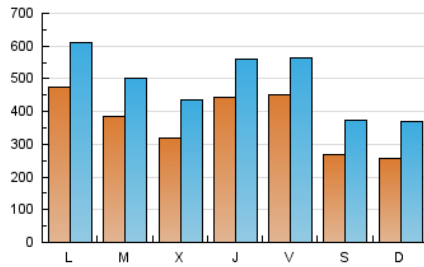

4. Gráficas (Nacional e Internacional)

4.1 Por día de la semana (promedio)

N. únicos / Visitas (x 100)