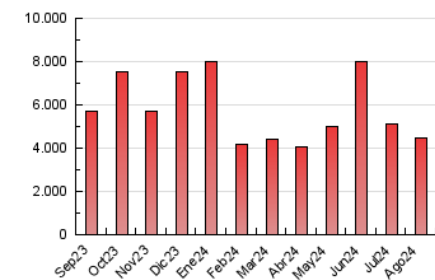

#### 3. Por día del mes (Nacional)

Día	N. únicos	Visitas	Páginas	Día	N. únicos	Visitas	Páginas	Día	N. únicos	Visitas	Páginas
<b>1</b>	80.090	89.627	126.588	<b>11</b>	25.862	37.274	201.494	<b>21</b>	30.347	40.706	78.638
<b>2</b>	117.419	127.940	168.826	<b>12</b>	52.056	67.313	200.998	<b>22</b>	32.522	42.061	77.587
<b>3</b>	40.568	50.238	136.225	<b>13</b>	47.057	58.658	108.566	<b>23</b>	22.826	32.087	72.898
<b>4</b>	23.200	33.076	204.747	<b>14</b>	28.803	38.989	96.886	<b>24</b>	18.924	27.727	160.218
<b>5</b>	18.879	27.690	111.624	<b>15</b>	31.259	42.597	254.654	<b>25</b>	26.881	37.919	219.662
<b>6</b>	20.613	29.659	69.002	<b>16</b>	29.269	41.627	242.627	<b>26</b>	83.516	99.143	193.389
<b>7</b>	16.849	24.402	55.596	<b>17</b>	20.290	29.162	178.326	<b>27</b>	55.229	69.887	123.311
<b>8</b>	18.368	26.807	60.657	<b>18</b>	24.782	36.085	224.390	<b>28</b>	49.887	68.046	135.778
<b>9</b>	24.193	33.263	74.362	<b>19</b>	33.245	47.781	154.155	<b>29</b>	55.699	75.478	218.913
<b>10</b>	29.128	43.057	164.050	<b>20</b>	29.194	40.408	88.787	<b>30</b>	29.695	44.939	136.767
								<b>31</b>	22.638	34.429	141.525

##### 4.1 Por día de la semana (promedio)

N. únicos / Visitas (x 100)

Páginas (x 100)

##### 4.2 Por franja horaria (promedio)

Visitas\_ (x 1000)

Páginas (x 1000)

##### 4.3 Por meses

N. únicos / Visitas (x 1000)

Páginas (x 1000)