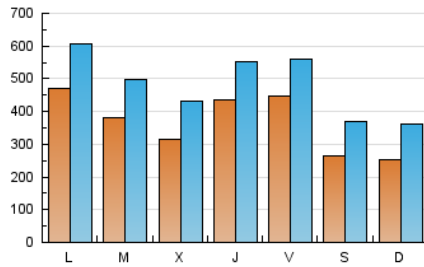

4. Gráficas (Nacional)

4.1 Por día de la semana (promedio)

N. únicos / Visitas (x 100)