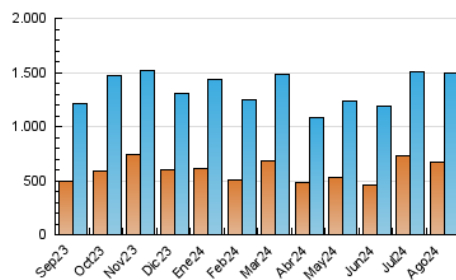

#### 3. Por día del mes (Nacional)

Día	N. únicos	Visitas	Páginas	Día	N. únicos	Visitas	Páginas	Día	N. únicos	Visitas	Páginas
<b>1</b>	80.090	89.627	126.588	<b>11</b>	25.862	37.274	201.494	<b>21</b>	30.347	40.706	78.638
<b>2</b>	117.419	127.940	168.826	<b>12</b>	52.056	67.313	200.998	<b>22</b>	32.522	42.061	77.587
<b>3</b>	40.568	50.238	136.225	<b>13</b>	47.057	58.658	108.566	<b>23</b>	22.826	32.087	72.898
<b>4</b>	23.200	33.076	204.747	<b>14</b>	28.803	38.989	96.886	<b>24</b>	18.924	27.727	160.218
<b>5</b>	18.879	27.690	111.624	<b>15</b>	31.259	42.597	254.654	<b>25</b>	26.881	37.919	219.662
<b>6</b>	20.613	29.659	69.002	<b>16</b>	29.269	41.627	242.627	<b>26</b>	83.516	99.143	193.389
<b>7</b>	16.849	24.402	55.596	<b>17</b>	20.290	29.162	178.326	<b>27</b>	55.229	69.887	123.311
<b>8</b>	18.368	26.807	60.657	<b>18</b>	24.782	36.085	224.390	<b>28</b>	49.887	68.046	135.778
<b>9</b>	24.193	33.263	74.362	<b>19</b>	33.245	47.781	154.155	<b>29</b>	55.699	75.478	218.913
<b>10</b>	29.128	43.057	164.050	<b>20</b>	29.194	40.408	88.787	<b>30</b>	29.695	44.939	136.767
								<b>31</b>	22.638	34.429	141.525

##### 4.1 Por día de la semana (promedio)

N. únicos / Visitas (x 100)

Páginas (x 100)

##### 4.2 Por franja horaria (promedio)

Visitas\_ (x 1000)

Páginas (x 1000)

##### 4.3 Por meses

N. únicos / Visitas (x 1000)

Páginas (x 1000)