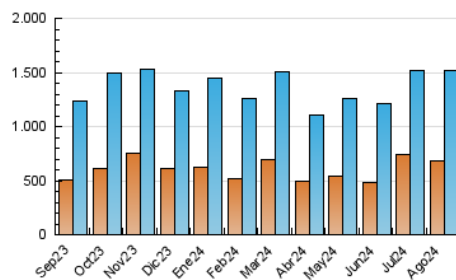

### 3. Por día del mes (Nacional e Internacional)

Día	N. únicos	Visitas	Páginas	Día	N. únicos	Visitas	Páginas	Día	N. únicos	Visitas	Páginas
<b>1</b>	80.911	90.819	128.330	<b>11</b>	26.149	37.758	202.790	<b>21</b>	30.680	41.017	79.797
<b>2</b>	118.150	128.987	170.110	<b>12</b>	52.592	67.670	202.662	<b>22</b>	32.885	42.410	78.533
<b>3</b>	40.982	50.578	137.314	<b>13</b>	47.468	59.048	109.728	<b>23</b>	23.178	32.426	73.811
<b>4</b>	23.598	33.792	206.337	<b>14</b>	29.141	39.628	97.790	<b>24</b>	19.231	28.156	161.193
<b>5</b>	19.304	28.167	113.581	<b>15</b>	31.698	43.140	257.081	<b>25</b>	27.240	38.291	221.484
<b>6</b>	20.970	30.034	70.024	<b>16</b>	29.584	42.071	244.968	<b>26</b>	83.962	99.734	194.804
<b>7</b>	17.224	24.900	56.368	<b>17</b>	20.886	30.007	180.253	<b>27</b>	55.660	70.391	124.190
<b>8</b>	18.619	27.229	61.475	<b>18</b>	25.712	37.512	226.430	<b>28</b>	50.442	68.660	137.214
<b>9</b>	24.587	33.586	75.208	<b>19</b>	33.675	48.211	155.596	<b>29</b>	56.634	76.537	221.069
<b>10</b>	29.418	43.483	165.018	<b>20</b>	29.570	40.813	89.741	<b>30</b>	30.363	45.375	143.575
								<b>31</b>	22.946	34.880	142.751

##### 4.1 Por día de la semana (promedio)

N. únicos / Visitas (x 100)

Páginas (x 100)

##### 4.2 Por franja horaria (promedio)

Visitas\_ (x 1000)

Páginas (x 1000)

##### 4.3 Por meses

N. únicos / Visitas (x 1000)

Páginas (x 1000)