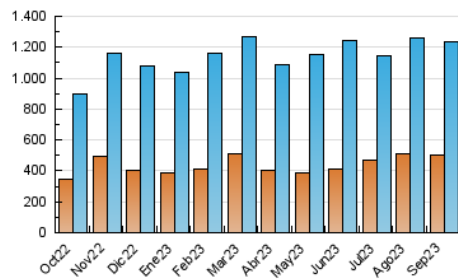

### 3. Por día del mes (Nacional e Internacional)

Día	N. únicos	Visitas	Páginas	Día	N. únicos	Visitas	Páginas	Día	N. únicos	Visitas	Páginas
1	30.914	41.689	81.229	11	20.960	28.827	59.298	21	36.749	47.615	109.860
2	30.678	42.679	84.630	12	19.296	26.564	80.857	22	51.161	59.249	593.328
3	27.419	39.901	77.440	13	19.850	26.929	155.669	23	31.029	39.099	298.555
4	37.599	52.662	104.608	14	20.564	29.082	190.049	24	47.758	59.718	531.831
5	35.606	46.459	86.126	15	29.831	38.584	131.721	25	36.983	43.768	313.227
6	29.526	40.413	84.096	16	31.502	42.020	465.586	26	36.267	47.294	135.518
7	41.595	52.921	117.476	17	37.250	50.048	509.255	27	22.098	30.420	118.706
8	26.729	36.685	72.694	18	27.884	37.638	272.017	28	24.222	31.782	75.221
9	21.274	30.461	72.261	19	33.807	44.644	137.918	29	36.279	47.548	143.166
10	27.718	39.803	93.094	20	25.692	35.836	123.483	30	33.185	43.079	472.413

#### 4. Gráficas (Nacional e Internacional)

##### 4.1 Por día de la semana (promedio)

N. únicos / Visitas (x 100)

Páginas (x 100)

##### 4.3 Por meses

N. únicos / Visitas (x 1000)

Páginas (x 1000)