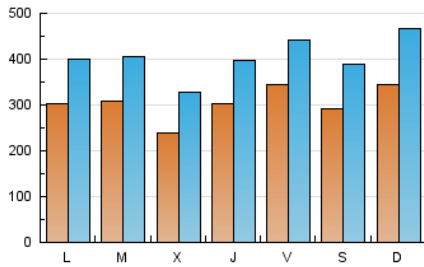

4. Gráficas (Nacional)

4.1 Por día de la semana (promedio)

N. únicos / Visitas (x 100)