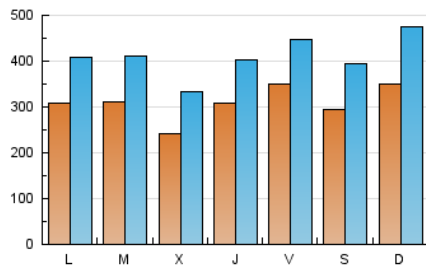

4. Gráficas (Nacional e Internacional)

4.1 Por día de la semana (promedio)

N. únicos / Visitas (x 100)