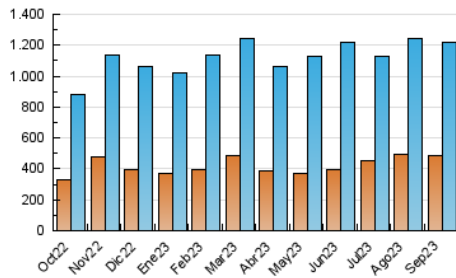

#### 3. Por día del mes (Nacional)

Día	N. únicos	Visitas	Páginas	Día	N. únicos	Visitas	Páginas	Día	N. únicos	Visitas	Páginas
<b>1</b>	30.468	41.162	80.136	<b>11</b>	20.494	28.323	58.097	<b>21</b>	36.095	46.942	108.596
<b>2</b>	30.305	42.246	83.685	<b>12</b>	18.822	26.059	79.436	<b>22</b>	50.620	58.669	590.059
<b>3</b>	27.045	39.181	76.272	<b>13</b>	19.343	26.396	153.526	<b>23</b>	30.573	38.648	295.791
<b>4</b>	36.782	51.708	98.112	<b>14</b>	20.189	28.607	188.397	<b>24</b>	47.187	58.920	528.519
<b>5</b>	35.039	45.755	84.860	<b>15</b>	29.395	38.062	130.275	<b>25</b>	36.448	43.165	310.436
<b>6</b>	28.986	39.794	82.534	<b>16</b>	31.032	41.628	462.790	<b>26</b>	35.687	46.623	134.317
<b>7</b>	41.054	52.282	115.817	<b>17</b>	36.724	49.353	505.620	<b>27</b>	21.624	29.793	116.742
<b>8</b>	26.268	36.058	71.360	<b>18</b>	27.397	36.989	269.795	<b>28</b>	23.741	31.296	73.959
<b>9</b>	20.837	29.807	71.072	<b>19</b>	33.274	44.183	136.324	<b>29</b>	35.450	46.465	141.075
<b>10</b>	27.215	39.262	91.793	<b>20</b>	25.285	35.387	121.974	<b>30</b>	32.739	42.579	468.946

#### 4.1 Por día de la semana (promedio)

N. únicos / Visitas (x 100)

Páginas (x 100)

#### 4.2 Por franja horaria (promedio)

Visitas\_ (x 1000)

Páginas (x 1000)

#### 4.3 Por meses

N. únicos / Visitas (x 1000)

Páginas (x 1000)