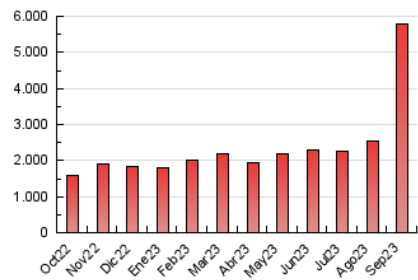

### 3. Por día del mes (Nacional e Internacional)

Día	N. únicos	Visitas	Páginas	Día	N. únicos	Visitas	Páginas	Día	N. únicos	Visitas	Páginas
1	30.914	41.689	81.229	11	20.960	28.827	59.298	21	36.749	47.615	109.860
2	30.678	42.679	84.630	12	19.296	26.564	80.857	22	51.161	59.249	593.328
3	27.419	39.901	77.440	13	19.850	26.929	155.669	23	31.029	39.099	298.555
4	37.599	52.662	104.608	14	20.564	29.082	190.049	24	47.758	59.718	531.831
5	35.606	46.459	86.126	15	29.831	38.584	131.721	25	36.983	43.768	313.227
6	29.526	40.413	84.096	16	31.502	42.020	465.586	26	36.267	47.294	135.518
7	41.595	52.921	117.476	17	37.250	50.048	509.255	27	22.098	30.420	118.706
8	26.729	36.685	72.694	18	27.884	37.638	272.017	28	24.222	31.782	75.221
9	21.274	30.461	72.261	19	33.807	44.644	137.918	29	36.279	47.548	143.166
10	27.718	39.803	93.094	20	25.692	35.836	123.483	30	33.185	43.079	472.413

##### 4.1 Por día de la semana (promedio)

N. únicos / Visitas (x 100)

Páginas (x 100)

##### 4.2 Por franja horaria (promedio)

Visitas\_ (x 1000)

Páginas (x 1000)

##### 4.3 Por meses

N. únicos / Visitas (x 1000)

Páginas (x 1000)