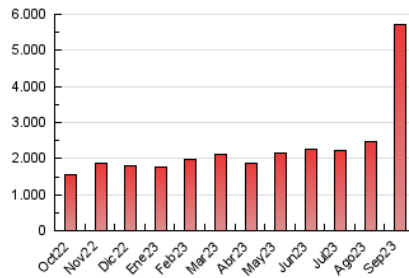

#### 3. Por día del mes (Nacional)

Día	N. únicos	Visitas	Páginas	Día	N. únicos	Visitas	Páginas	Día	N. únicos	Visitas	Páginas
<b>1</b>	30.468	41.162	80.136	<b>11</b>	20.494	28.323	58.097	<b>21</b>	36.095	46.942	108.596
<b>2</b>	30.305	42.246	83.685	<b>12</b>	18.822	26.059	79.436	<b>22</b>	50.620	58.669	590.059
<b>3</b>	27.045	39.181	76.272	<b>13</b>	19.343	26.396	153.526	<b>23</b>	30.573	38.648	295.791
<b>4</b>	36.782	51.708	98.112	<b>14</b>	20.189	28.607	188.397	<b>24</b>	47.187	58.920	528.519
<b>5</b>	35.039	45.755	84.860	<b>15</b>	29.395	38.062	130.275	<b>25</b>	36.448	43.165	310.436
<b>6</b>	28.986	39.794	82.534	<b>16</b>	31.032	41.628	462.790	<b>26</b>	35.687	46.623	134.317
<b>7</b>	41.054	52.282	115.817	<b>17</b>	36.724	49.353	505.620	<b>27</b>	21.624	29.793	116.742
<b>8</b>	26.268	36.058	71.360	<b>18</b>	27.397	36.989	269.795	<b>28</b>	23.741	31.296	73.959
<b>9</b>	20.837	29.807	71.072	<b>19</b>	33.274	44.183	136.324	<b>29</b>	35.450	46.465	141.075
<b>10</b>	27.215	39.262	91.793	<b>20</b>	25.285	35.387	121.974	<b>30</b>	32.739	42.579	468.946

#### 4.1 Por día de la semana (promedio)

N. únicos / Visitas (x 100)

Páginas (x 100)

#### 4.2 Por franja horaria (promedio)

Visitas\_ (x 1000)

Páginas (x 1000)

#### 4.3 Por meses

N. únicos / Visitas (x 1000)

Páginas (x 1000)