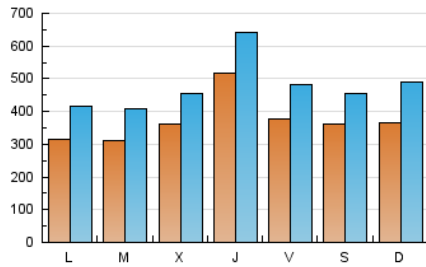

4. Gráficas (Nacional)

4.1 Por día de la semana (promedio)

N. únicos / Visitas (x 100)