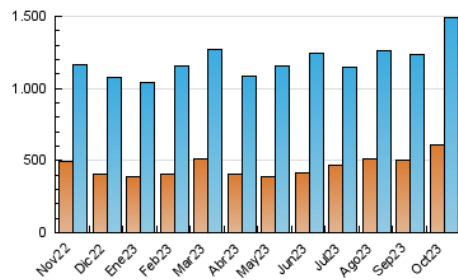

### 3. Por día del mes (Nacional e Internacional)

Día	N. únicos	Visitas	Páginas	Día	N. únicos	Visitas	Páginas	Día	N. únicos	Visitas	Páginas
<b>1</b>	27.519	39.467	529.834	<b>11</b>	35.405	44.680	83.277	<b>21</b>	38.789	47.026	126.588
<b>2</b>	27.024	39.561	704.695	<b>12</b>	36.664	44.876	395.981	<b>22</b>	37.263	50.711	342.696
<b>3</b>	35.792	46.327	393.728	<b>13</b>	27.856	35.824	262.568	<b>23</b>	31.290	41.758	162.890
<b>4</b>	48.478	57.501	218.332	<b>14</b>	27.160	34.742	333.698	<b>24</b>	30.402	40.397	93.774
<b>5</b>	62.874	76.474	196.234	<b>15</b>	41.029	53.559	392.956	<b>25</b>	39.739	51.319	104.680
<b>6</b>	45.490	56.796	109.956	<b>16</b>	38.080	47.787	224.886	<b>26</b>	56.548	67.716	132.709
<b>7</b>	38.326	49.606	372.247	<b>17</b>	30.097	38.268	102.017	<b>27</b>	33.541	44.757	80.907
<b>8</b>	39.842	53.006	352.722	<b>18</b>	23.600	31.748	72.997	<b>28</b>	42.537	53.173	247.267
<b>9</b>	31.829	39.646	178.251	<b>19</b>	57.733	73.106	156.866	<b>29</b>	39.244	50.874	622.765
<b>10</b>	31.455	40.899	103.709	<b>20</b>	45.874	57.703	138.777	<b>30</b>	31.243	41.911	239.249
								<b>31</b>	31.407	40.797	141.956

#### 4. Gráficas (Nacional e Internacional)

##### 4.1 Por día de la semana (promedio)

N. únicos / Visitas (x 100)

Páginas (x 100)

##### 4.3 Por meses

N. únicos / Visitas (x 1000)

Páginas (x 1000)