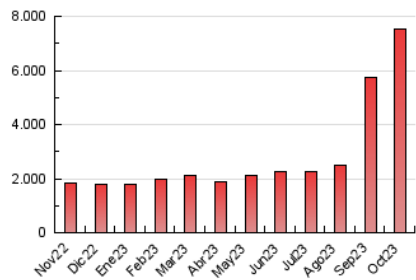

#### 3. Por día del mes (Nacional)

Día	N. únicos	Visitas	Páginas	Día	N. únicos	Visitas	Páginas	Día	N. únicos	Visitas	Páginas
<b>1</b>	27.077	38.782	527.546	<b>11</b>	34.901	44.108	82.118	<b>21</b>	38.339	46.372	124.915
<b>2</b>	26.494	38.959	699.536	<b>12</b>	36.124	44.256	392.276	<b>22</b>	36.761	50.081	339.852
<b>3</b>	35.155	45.746	390.473	<b>13</b>	27.392	35.411	259.916	<b>23</b>	30.612	40.945	160.324
<b>4</b>	47.753	56.834	215.852	<b>14</b>	26.736	34.364	330.312	<b>24</b>	29.817	39.838	92.103
<b>5</b>	62.154	75.833	194.195	<b>15</b>	40.534	53.152	389.682	<b>25</b>	39.072	50.698	103.358
<b>6</b>	44.870	56.323	108.441	<b>16</b>	37.577	47.033	222.520	<b>26</b>	55.523	66.582	130.704
<b>7</b>	37.778	48.936	370.221	<b>17</b>	29.475	37.880	100.280	<b>27</b>	32.845	43.885	79.271
<b>8</b>	39.082	52.010	349.095	<b>18</b>	22.815	30.732	71.644	<b>28</b>	41.977	52.520	245.625
<b>9</b>	31.224	39.071	175.779	<b>19</b>	53.751	69.292	151.397	<b>29</b>	38.676	50.496	619.728
<b>10</b>	30.873	40.362	101.830	<b>20</b>	45.122	57.027	136.500	<b>30</b>	30.625	41.340	237.248
								<b>31</b>	30.812	40.280	139.879

#### 4.1 Por día de la semana (promedio)

N. únicos / Visitas (x 100)

Páginas (x 100)

#### 4.2 Por franja horaria (promedio)

Visitas\_ (x 1000)

Páginas (x 1000)

#### 4.3 Por meses

N. únicos / Visitas (x 1000)

Páginas (x 1000)