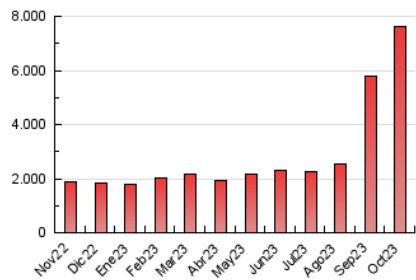

### 3. Por día del mes (Nacional e Internacional)

Día	N. únicos	Visitas	Páginas	Día	N. únicos	Visitas	Páginas	Día	N. únicos	Visitas	Páginas
<b>1</b>	27.519	39.467	529.834	<b>11</b>	35.405	44.680	83.277	<b>21</b>	38.789	47.026	126.588
<b>2</b>	27.024	39.561	704.695	<b>12</b>	36.664	44.876	395.981	<b>22</b>	37.263	50.711	342.696
<b>3</b>	35.792	46.327	393.728	<b>13</b>	27.856	35.824	262.568	<b>23</b>	31.290	41.758	162.890
<b>4</b>	48.478	57.501	218.332	<b>14</b>	27.160	34.742	333.698	<b>24</b>	30.402	40.397	93.774
<b>5</b>	62.874	76.474	196.234	<b>15</b>	41.029	53.559	392.956	<b>25</b>	39.739	51.319	104.680
<b>6</b>	45.490	56.796	109.956	<b>16</b>	38.080	47.787	224.886	<b>26</b>	56.548	67.716	132.709
<b>7</b>	38.326	49.606	372.247	<b>17</b>	30.097	38.268	102.017	<b>27</b>	33.541	44.757	80.907
<b>8</b>	39.842	53.006	352.722	<b>18</b>	23.600	31.748	72.997	<b>28</b>	42.537	53.173	247.267
<b>9</b>	31.829	39.646	178.251	<b>19</b>	57.733	73.106	156.866	<b>29</b>	39.244	50.874	622.765
<b>10</b>	31.455	40.899	103.709	<b>20</b>	45.874	57.703	138.777	<b>30</b>	31.243	41.911	239.249
								<b>31</b>	31.407	40.797	141.956

##### 4.1 Por día de la semana (promedio)

N. únicos / Visitas (x 100)

Páginas (x 100)

##### 4.2 Por franja horaria (promedio)

Visitas\_ (x 1000)

Páginas (x 1000)

##### 4.3 Por meses

N. únicos / Visitas (x 1000)

Páginas (x 1000)