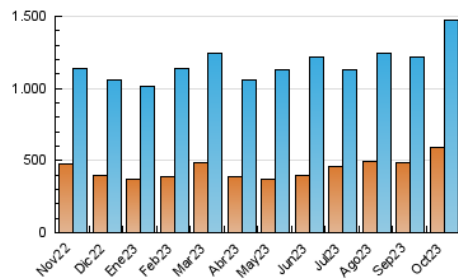

#### 3. Por día del mes (Nacional)

Día	N. únicos	Visitas	Páginas	Día	N. únicos	Visitas	Páginas	Día	N. únicos	Visitas	Páginas
<b>1</b>	27.077	38.782	527.546	<b>11</b>	34.901	44.108	82.118	<b>21</b>	38.339	46.372	124.915
<b>2</b>	26.494	38.959	699.536	<b>12</b>	36.124	44.256	392.276	<b>22</b>	36.761	50.081	339.852
<b>3</b>	35.155	45.746	390.473	<b>13</b>	27.392	35.411	259.916	<b>23</b>	30.612	40.945	160.324
<b>4</b>	47.753	56.834	215.852	<b>14</b>	26.736	34.364	330.312	<b>24</b>	29.817	39.838	92.103
<b>5</b>	62.154	75.833	194.195	<b>15</b>	40.534	53.152	389.682	<b>25</b>	39.072	50.698	103.358
<b>6</b>	44.870	56.323	108.441	<b>16</b>	37.577	47.033	222.520	<b>26</b>	55.523	66.582	130.704
<b>7</b>	37.778	48.936	370.221	<b>17</b>	29.475	37.880	100.280	<b>27</b>	32.845	43.885	79.271
<b>8</b>	39.082	52.010	349.095	<b>18</b>	22.815	30.732	71.644	<b>28</b>	41.977	52.520	245.625
<b>9</b>	31.224	39.071	175.779	<b>19</b>	53.751	69.292	151.397	<b>29</b>	38.676	50.496	619.728
<b>10</b>	30.873	40.362	101.830	<b>20</b>	45.122	57.027	136.500	<b>30</b>	30.625	41.340	237.248
								<b>31</b>	30.812	40.280	139.879

#### 4.1 Por día de la semana (promedio)

N. únicos / Visitas (x 100)

Páginas (x 100)

#### 4.2 Por franja horaria (promedio)

Visitas\_ (x 1000)

Páginas (x 1000)

#### 4.3 Por meses

N. únicos / Visitas (x 1000)

Páginas (x 1000)