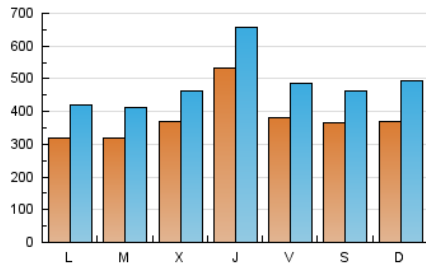

4. Gráficas (Nacional e Internacional)

4.1 Por día de la semana (promedio)

N. únicos / Visitas (x 100)