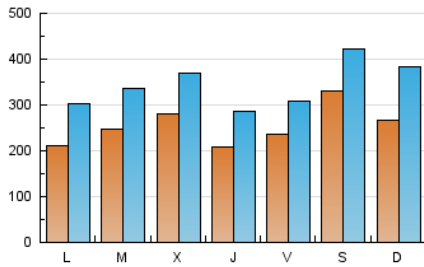

SORIANoticias.com

1. Cifras totales y promedios (Nacional)

MES - AÑO	NAVEGADORES UNICOS	VISITAS	PAGINAS
Noviembre - 2024	447.354	1.037.517	2.703.822
PROMEDIO DIARIO	25.614	34.581	90.127
PROMEDIO LUNES-VIERNES	23.619	32.020	73.596
PROMEDIO SABADO-DOMINGO	30.269	40.555	128.700
PAGINAS / VISITAS	2,61		
DURACION MEDIA VISITAS	0:02:45		
TIEMPO INTERACCIÓN MEDIO	0:01:33		

2. Secciones (Nacional)

	PAGINAS	%
HOME	504.215	18.65 %
RESTO	2.199.607	81.35 %

3. Por día del mes (Nacional)

Día	N. únicos	Visitas	Páginas	Día	N. únicos	Visitas	Páginas	Día	N. únicos	Visitas	Páginas
1	35.411	43.118	118.349	11	19.565	28.421	97.670	21	18.240	26.315	76.740
2	33.513	42.848	90.192	12	32.156	42.627	81.863	22	22.520	31.005	76.815
3	30.162	41.568	97.619	13	30.746	39.687	69.905	23	20.268	27.960	92.520
4	21.046	30.140	64.902	14	18.143	24.961	57.228	24	19.053	28.532	124.309
5	21.206	30.270	61.753	15	17.346	24.416	53.792	25	18.774	26.350	96.122
6	27.762	36.644	64.551	16	23.288	32.987	153.478	26	20.001	28.538	86.833
7	21.837	28.722	53.344	17	35.585	50.760	265.318	27	26.312	35.878	70.646
8	23.002	30.007	52.848	18	25.452	36.343	97.557	28	24.907	34.342	66.842
9	26.066	35.356	73.785	19	25.444	33.549	66.338	29	19.232	26.060	64.133
10	21.804	32.353	123.628	20	26.889	35.034	67.289	30	62.686	72.629	137.453

4. Gráficas (Nacional)

4.1 Por día de la semana (promedio)

N. únicos / Visitas (x 100)

Páginas (x 100)

4.2 Por franja horaria (promedio)

Visitas_ (x 1000)

Páginas (x 1000)

4.3 Por meses