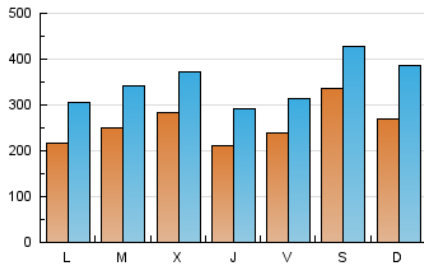

SORIANoticias.com

1. Cifras totales y promedios (Nacional e Internacional)

MES - AÑO	NAVEGADORES UNICOS	VISITAS	PAGINAS
Noviembre - 2024	457.854	1.050.196	2.740.771
PROMEDIO DIARIO	25.975	35.027	91.359
PROMEDIO LUNES-VIERNES	23.986	32.481	74.610
PROMEDIO SABADO-DOMINGO	30.618	40.966	130.441
PAGINAS / VISITAS	2,61		
DURACION MEDIA VISITAS	0:02:46		
TIEMPO INTERACCIÓN MEDIO	0:01:33		

2. Secciones (Nacional e Internacional)

	PAGINAS	%
HOME	508.678	18.56 %
RESTO	2.232.093	81.44 %

3. Por día del mes (Nacional e Internacional)

Día	N. únicos	Visitas	Páginas	Día	N. únicos	Visitas	Páginas	Día	N. únicos	Visitas	Páginas
1	35.981	43.595	122.738	11	19.888	28.894	98.838	21	18.543	26.735	77.635
2	34.032	43.301	97.166	12	32.694	43.230	82.744	22	22.833	31.592	77.518
3	30.465	41.943	98.477	13	31.187	40.267	70.742	23	20.586	28.390	93.336
4	21.364	30.478	65.593	14	18.506	25.358	58.007	24	19.278	28.956	125.363
5	21.566	30.747	62.642	15	17.704	24.942	54.557	25	19.003	26.764	97.099
6	28.191	37.212	65.457	16	23.617	33.482	154.626	26	20.322	28.863	87.579
7	22.232	29.214	54.297	17	36.025	51.111	267.275	27	26.700	36.281	71.382
8	23.380	30.513	53.618	18	25.856	36.610	98.648	28	25.223	34.856	67.605
9	26.454	35.929	74.657	19	25.767	34.096	67.238	29	19.543	26.381	64.849
10	22.167	32.806	124.866	20	27.215	35.475	68.019	30	62.935	72.774	138.200

4. Gráficas (Nacional e Internacional)

4.1 Por día de la semana (promedio)

N. únicos / Visitas (x 100)

Páginas (x 100)

4.2 Por franja horaria (promedio)

Visitas_ (x 1000)

Páginas (x 1000)

4.3 Por meses