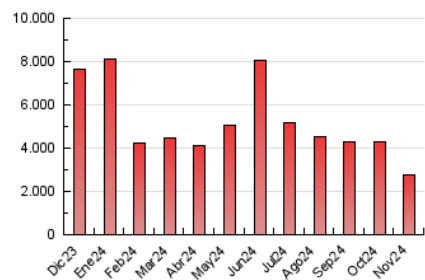

Páginas (x 1000)