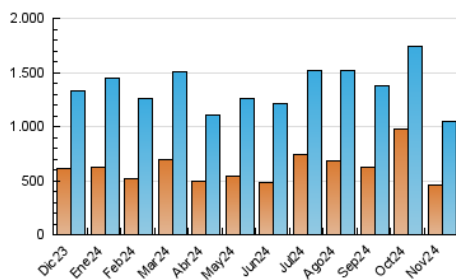

4.3 Por meses

N. únicos / Visitas (x 1000)