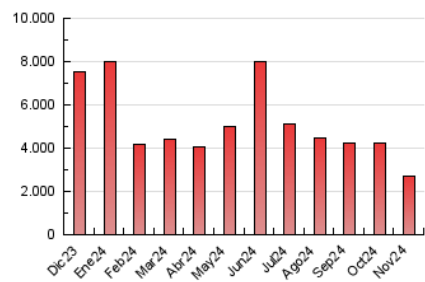

2. Secciones (Nacional)

	PAGINAS	%
HOME	504.215	18.65 %
RESTO	2.199.607	81.35 %

3. Por día del mes (Nacional)

Día	N. únicos	Visitas	Páginas	Día	N. únicos	Visitas	Páginas	Día	N. únicos	Visitas	Páginas
1	35.411	43.118	118.349	11	19.565	28.421	97.670	21	18.240	26.315	76.740
2	33.513	42.848	90.192	12	32.156	42.627	81.863	22	22.520	31.005	76.815
3	30.162	41.568	97.619	13	30.746	39.687	69.905	23	20.268	27.960	92.520
4	21.046	30.140	64.902	14	18.143	24.961	57.228	24	19.053	28.532	124.309
5	21.206	30.270	61.753	15	17.346	24.416	53.792	25	18.774	26.350	96.122
6	27.762	36.644	64.551	16	23.288	32.987	153.478	26	20.001	28.538	86.833
7	21.837	28.722	53.344	17	35.585	50.760	265.318	27	26.312	35.878	70.646
8	23.002	30.007	52.848	18	25.452	36.343	97.557	28	24.907	34.342	66.842
9	26.066	35.356	73.785	19	25.444	33.549	66.338	29	19.232	26.060	64.133
10	21.804	32.353	123.628	20	26.889	35.034	67.289	30	62.686	72.629	137.453

4. Gráficas (Nacional)

4.1 Por día de la semana (promedio)

N. únicos / Visitas (x 100)

Páginas (x 100)

4.2 Por franja horaria (promedio)

Visitas_ (x 1000)

Páginas (x 1000)

4.3 Por meses

N. únicos / Visitas (x 1000)

Páginas (x 1000)

5. Observaciones

Este Medio Electrónico de Comunicación ha sido medido por la herramienta Google Analytics de Google (GA4).

6. Definiciones básicas (Para más información ver Normas Técnicas para el Control de los Medios Electrónicos de Comunicación)

Visita:

Una secuencia ininterrumpida de páginas servidas a un usuario válido. Si dicho usuario no realiza peticiones de páginas en un periodo de tiempo (30 min) la siguiente petición constituirá el inicio de una nueva visita.