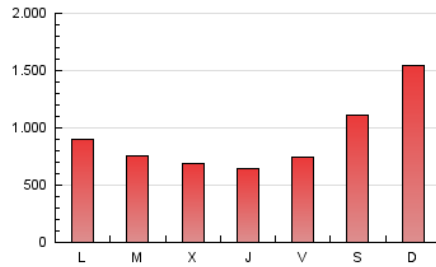

SORIANoticias.com

1. Cifras totales y promedios (Nacional e Internacional)

MES - AÑO	NAVEGADORES UNICOS	VISITAS	PAGINAS
Noviembre - 2024	457.854	1.050.196	2.740.771
PROMEDIO DIARIO	25.975	35.027	91.359
PROMEDIO LUNES-VIERNES	23.986	32.481	74.610
PROMEDIO SABADO-DOMINGO	30.618	40.966	130.441
PAGINAS / VISITAS	2,61		
DURACION MEDIA VISITAS	0:02:46		
TIEMPO INTERACCIÓN MEDIO	0:01:33		

2. Secciones (Nacional e Internacional)

	PAGINAS	%
HOME	508.678	18.56 %
RESTO	2.232.093	81.44 %

3. Por día del mes (Nacional e Internacional)

Día	N. únicos	Visitas	Páginas	Día	N. únicos	Visitas	Páginas	Día	N. únicos	Visitas	Páginas
1	35.981	43.595	122.738	11	19.888	28.894	98.838	21	18.543	26.735	77.635
2	34.032	43.301	97.166	12	32.694	43.230	82.744	22	22.833	31.592	77.518
3	30.465	41.943	98.477	13	31.187	40.267	70.742	23	20.586	28.390	93.336
4	21.364	30.478	65.593	14	18.506	25.358	58.007	24	19.278	28.956	125.363
5	21.566	30.747	62.642	15	17.704	24.942	54.557	25	19.003	26.764	97.099
6	28.191	37.212	65.457	16	23.617	33.482	154.626	26	20.322	28.863	87.579
7	22.232	29.214	54.297	17	36.025	51.111	267.275	27	26.700	36.281	71.382
8	23.380	30.513	53.618	18	25.856	36.610	98.648	28	25.223	34.856	67.605
9	26.454	35.929	74.657	19	25.767	34.096	67.238	29	19.543	26.381	64.849
10	22.167	32.806	124.866	20	27.215	35.475	68.019	30	62.935	72.774	138.200

4. Gráficas (Nacional e Internacional)

4.1 Por día de la semana (promedio)

N. únicos / Visitas (x 100)

Páginas (x 100)

4.2 Por franja horaria (promedio)

Visitas_ (x 1000)

Páginas (x 1000)

4.3 Por meses