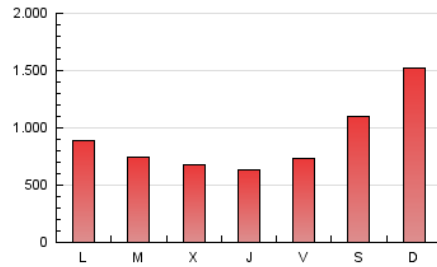

SORIANoticias.com

1. Cifras totales y promedios (Nacional)

MES - AÑO	NAVEGADORES UNICOS	VISITAS	PAGINAS
Noviembre - 2024	447.354	1.037.517	2.703.822
PROMEDIO DIARIO	25.614	34.581	90.127
PROMEDIO LUNES-VIERNES	23.619	32.020	73.596
PROMEDIO SABADO-DOMINGO	30.269	40.555	128.700
PAGINAS / VISITAS	2,61		
DURACION MEDIA VISITAS	0:02:45		
TIEMPO INTERACCIÓN MEDIO	0:01:33		

2. Secciones (Nacional)

	PAGINAS	%
HOME	504.215	18.65 %
RESTO	2.199.607	81.35 %

3. Por día del mes (Nacional)

Día	N. únicos	Visitas	Páginas	Día	N. únicos	Visitas	Páginas	Día	N. únicos	Visitas	Páginas
1	35.411	43.118	118.349	11	19.565	28.421	97.670	21	18.240	26.315	76.740
2	33.513	42.848	90.192	12	32.156	42.627	81.863	22	22.520	31.005	76.815
3	30.162	41.568	97.619	13	30.746	39.687	69.905	23	20.268	27.960	92.520
4	21.046	30.140	64.902	14	18.143	24.961	57.228	24	19.053	28.532	124.309
5	21.206	30.270	61.753	15	17.346	24.416	53.792	25	18.774	26.350	96.122
6	27.762	36.644	64.551	16	23.288	32.987	153.478	26	20.001	28.538	86.833
7	21.837	28.722	53.344	17	35.585	50.760	265.318	27	26.312	35.878	70.646
8	23.002	30.007	52.848	18	25.452	36.343	97.557	28	24.907	34.342	66.842
9	26.066	35.356	73.785	19	25.444	33.549	66.338	29	19.232	26.060	64.133
10	21.804	32.353	123.628	20	26.889	35.034	67.289	30	62.686	72.629	137.453

4. Gráficas (Nacional)

4.1 Por día de la semana (promedio)

N. únicos / Visitas (x 100)

Páginas (x 100)

4.2 Por franja horaria (promedio)

Visitas_ (x 1000)

Páginas (x 1000)

4.3 Por meses