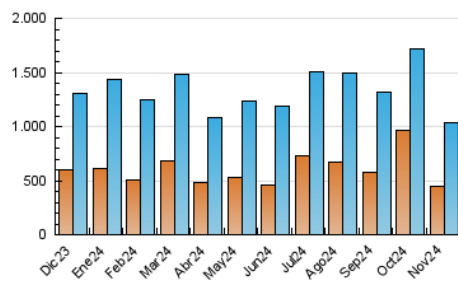

2. Secciones (Nacional)

	PAGINAS	%
HOME	504.215	18.65 %
RESTO	2.199.607	81.35 %

3. Por día del mes (Nacional)

Día	N. únicos	Visitas	Páginas	Día	N. únicos	Visitas	Páginas	Día	N. únicos	Visitas	Páginas
1	35.411	43.118	118.349	11	19.565	28.421	97.670	21	18.240	26.315	76.740
2	33.513	42.848	90.192	12	32.156	42.627	81.863	22	22.520	31.005	76.815
3	30.162	41.568	97.619	13	30.746	39.687	69.905	23	20.268	27.960	92.520
4	21.046	30.140	64.902	14	18.143	24.961	57.228	24	19.053	28.532	124.309
5	21.206	30.270	61.753	15	17.346	24.416	53.792	25	18.774	26.350	96.122
6	27.762	36.644	64.551	16	23.288	32.987	153.478	26	20.001	28.538	86.833
7	21.837	28.722	53.344	17	35.585	50.760	265.318	27	26.312	35.878	70.646
8	23.002	30.007	52.848	18	25.452	36.343	97.557	28	24.907	34.342	66.842
9	26.066	35.356	73.785	19	25.444	33.549	66.338	29	19.232	26.060	64.133
10	21.804	32.353	123.628	20	26.889	35.034	67.289	30	62.686	72.629	137.453

4. Gráficas (Nacional)

4.1 Por día de la semana (promedio)

N. únicos / Visitas (x 100)

Páginas (x 100)

4.2 Por franja horaria (promedio)

Visitas_ (x 1000)

Páginas (x 1000)

4.3 Por meses

N. únicos / Visitas (x 1000)

Páginas (x 1000)

5. Observaciones

Este Medio Electrónico de Comunicación ha sido medido por la herramienta Google Analytics de Google (GA4).

6. Definiciones básicas (Para más información ver Normas Técnicas para el Control de los Medios Electrónicos de Comunicación)

Visita:

Una secuencia ininterrumpida de páginas servidas a un usuario válido. Si dicho usuario no realiza peticiones de páginas en un periodo de tiempo (30 min) la siguiente petición constituirá el inicio de una nueva visita.