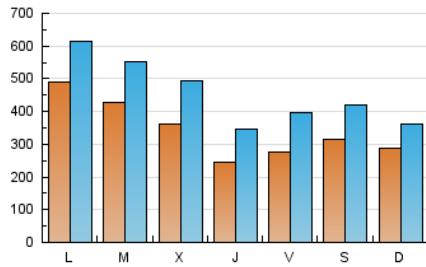

4. Gráficas (Nacional)

4.1 Por día de la semana (promedio)

N. únicos / Visitas (x 100)