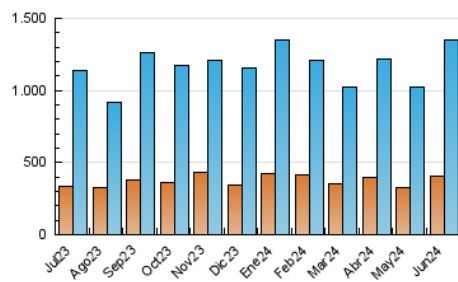

#### 3. Por día del mes (Nacional)

Día	N. únicos	Visitas	Páginas	Día	N. únicos	Visitas	Páginas	Día	N. únicos	Visitas	Páginas
<b>1</b>	20.705	25.056	35.284	<b>11</b>	43.295	54.799	75.483	<b>21</b>	31.343	47.133	59.282
<b>2</b>	16.704	20.481	30.045	<b>12</b>	34.347	45.154	65.873	<b>22</b>	27.708	41.626	50.831
<b>3</b>	52.843	64.035	90.647	<b>13</b>	23.251	30.787	47.129	<b>23</b>	19.713	27.932	33.404
<b>4</b>	41.727	50.570	72.472	<b>14</b>	22.135	28.643	45.184	<b>24</b>	27.889	42.674	54.419
<b>5</b>	45.179	53.798	78.438	<b>15</b>	38.785	45.936	62.467	<b>25</b>	35.678	54.112	67.254
<b>6</b>	29.047	36.993	55.072	<b>16</b>	62.123	73.178	94.191	<b>26</b>	31.638	49.191	64.270
<b>7</b>	24.595	30.524	48.360	<b>17</b>	89.389	106.377	129.216	<b>27</b>	20.147	32.477	44.133
<b>8</b>	27.871	35.565	52.530	<b>18</b>	50.926	61.776	86.995	<b>28</b>	31.763	52.165	66.450
<b>9</b>	22.180	27.113	38.585	<b>19</b>	33.239	49.946	63.359	<b>29</b>	43.341	61.573	75.071
<b>10</b>	25.435	32.686	48.899	<b>20</b>	25.782	38.383	47.157	<b>30</b>	22.747	31.818	39.232

##### 4.1 Por día de la semana (promedio)

N. únicos / Visitas (x 100)

Páginas (x 100)

##### 4.2 Por franja horaria (promedio)

Visitas\_ (x 1000)

Páginas (x 1000)

##### 4.3 Por meses

N. únicos / Visitas (x 1000)

Páginas (x 1000)