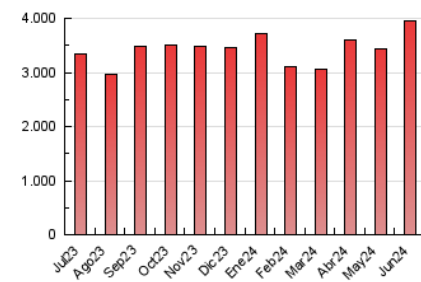

### 3. Por día del mes (Nacional e Internacional)

Día	N. únicos	Visitas	Páginas	Día	N. únicos	Visitas	Páginas	Día	N. únicos	Visitas	Páginas
<b>1</b>	50.936	59.305	78.828	<b>11</b>	83.973	100.159	137.971	<b>21</b>	76.666	98.313	125.846
<b>2</b>	45.114	52.106	72.246	<b>12</b>	70.782	88.504	123.481	<b>22</b>	74.628	95.814	117.064
<b>3</b>	98.798	120.067	163.999	<b>13</b>	60.884	75.107	107.252	<b>23</b>	56.556	70.055	86.239
<b>4</b>	101.061	120.460	161.537	<b>14</b>	81.614	98.361	132.986	<b>24</b>	66.429	87.740	113.945
<b>5</b>	112.473	133.956	176.042	<b>15</b>	90.382	102.413	134.509	<b>25</b>	84.477	113.114	141.240
<b>6</b>	80.390	99.478	132.691	<b>16</b>	159.061	178.104	214.721	<b>26</b>	78.798	99.597	133.603
<b>7</b>	70.123	84.599	118.081	<b>17</b>	194.483	223.323	269.062	<b>27</b>	52.706	69.915	94.404
<b>8</b>	66.874	80.697	109.700	<b>18</b>	128.986	148.937	193.385	<b>28</b>	68.136	94.580	126.181
<b>9</b>	56.346	64.821	88.505	<b>19</b>	99.095	124.363	155.269	<b>29</b>	77.780	101.759	127.766
<b>10</b>	69.116	82.238	114.463	<b>20</b>	70.661	87.126	112.279	<b>30</b>	48.753	61.727	78.766

##### 4.1 Por día de la semana (promedio)

N. únicos / Visitas (x 100)

Páginas (x 100)

##### 4.2 Por franja horaria (promedio)

Visitas\_ (x 1000)

Páginas (x 1000)

##### 4.3 Por meses

N. únicos / Visitas (x 1000)

Páginas (x 1000)