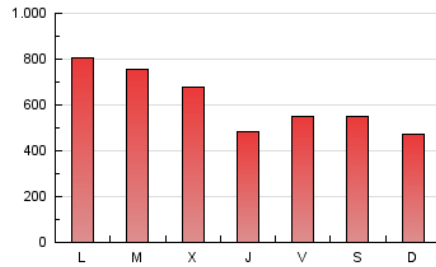

Páginas (x 100)