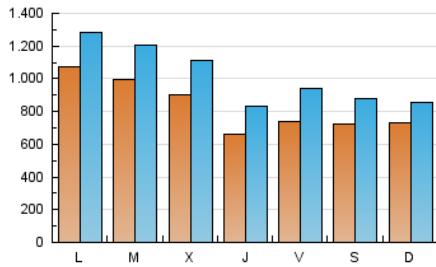

4. Gráficas (Nacional e Internacional)

4.1 Por día de la semana (promedio)

N. únicos / Visitas (x 100)