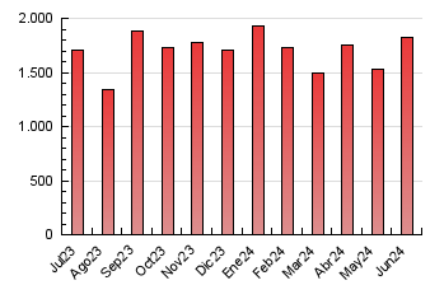

#### 3. Por día del mes (Nacional)

Día	N. únicos	Visitas	Páginas	Día	N. únicos	Visitas	Páginas	Día	N. únicos	Visitas	Páginas
<b>1</b>	20.705	25.056	35.284	<b>11</b>	43.295	54.799	75.483	<b>21</b>	31.343	47.133	59.282
<b>2</b>	16.704	20.481	30.045	<b>12</b>	34.347	45.154	65.873	<b>22</b>	27.708	41.626	50.831
<b>3</b>	52.843	64.035	90.647	<b>13</b>	23.251	30.787	47.129	<b>23</b>	19.713	27.932	33.404
<b>4</b>	41.727	50.570	72.472	<b>14</b>	22.135	28.643	45.184	<b>24</b>	27.889	42.674	54.419
<b>5</b>	45.179	53.798	78.438	<b>15</b>	38.785	45.936	62.467	<b>25</b>	35.678	54.112	67.254
<b>6</b>	29.047	36.993	55.072	<b>16</b>	62.123	73.178	94.191	<b>26</b>	31.638	49.191	64.270
<b>7</b>	24.595	30.524	48.360	<b>17</b>	89.389	106.377	129.216	<b>27</b>	20.147	32.477	44.133
<b>8</b>	27.871	35.565	52.530	<b>18</b>	50.926	61.776	86.995	<b>28</b>	31.763	52.165	66.450
<b>9</b>	22.180	27.113	38.585	<b>19</b>	33.239	49.946	63.359	<b>29</b>	43.341	61.573	75.071
<b>10</b>	25.435	32.686	48.899	<b>20</b>	25.782	38.383	47.157	<b>30</b>	22.747	31.818	39.232

##### 4.1 Por día de la semana (promedio)

N. únicos / Visitas (x 100)

Páginas (x 100)

##### 4.2 Por franja horaria (promedio)

Visitas\_ (x 1000)

Páginas (x 1000)

##### 4.3 Por meses

N. únicos / Visitas (x 1000)

Páginas (x 1000)