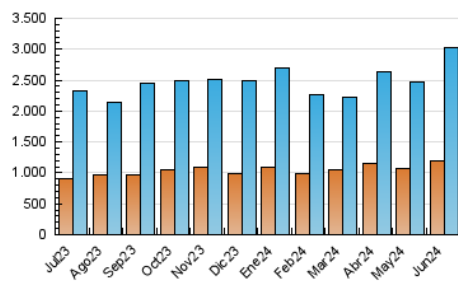

### 3. Por día del mes (Nacional e Internacional)

Día	N. únicos	Visitas	Páginas	Día	N. únicos	Visitas	Páginas	Día	N. únicos	Visitas	Páginas
<b>1</b>	50.936	59.305	78.828	<b>11</b>	83.973	100.159	137.971	<b>21</b>	76.666	98.313	125.846
<b>2</b>	45.114	52.106	72.246	<b>12</b>	70.782	88.504	123.481	<b>22</b>	74.628	95.814	117.064
<b>3</b>	98.798	120.067	163.999	<b>13</b>	60.884	75.107	107.252	<b>23</b>	56.556	70.055	86.239
<b>4</b>	101.061	120.460	161.537	<b>14</b>	81.614	98.361	132.986	<b>24</b>	66.429	87.740	113.945
<b>5</b>	112.473	133.956	176.042	<b>15</b>	90.382	102.413	134.509	<b>25</b>	84.477	113.114	141.240
<b>6</b>	80.390	99.478	132.691	<b>16</b>	159.061	178.104	214.721	<b>26</b>	78.798	99.597	133.603
<b>7</b>	70.123	84.599	118.081	<b>17</b>	194.483	223.323	269.062	<b>27</b>	52.706	69.915	94.404
<b>8</b>	66.874	80.697	109.700	<b>18</b>	128.986	148.937	193.385	<b>28</b>	68.136	94.580	126.181
<b>9</b>	56.346	64.821	88.505	<b>19</b>	99.095	124.363	155.269	<b>29</b>	77.780	101.759	127.766
<b>10</b>	69.116	82.238	114.463	<b>20</b>	70.661	87.126	112.279	<b>30</b>	48.753	61.727	78.766

##### 4.1 Por día de la semana (promedio)

N. únicos / Visitas (x 100)

Páginas (x 100)

##### 4.2 Por franja horaria (promedio)

Visitas\_ (x 1000)

Páginas (x 1000)

##### 4.3 Por meses

N. únicos / Visitas (x 1000)

Páginas (x 1000)