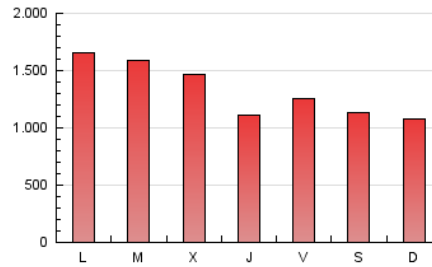

### 1. Cifras totales y promedios (Nacional e Internacional)

MES - AÑO	NAVEGADORES UNICOS	VISITAS	PAGINAS
Junio - 2024	1.193.274	3.016.738	3.942.061
<b>PROMEDIO DIARIO</b>	<b>82.536</b>	<b>100.558</b>	<b>131.402</b>
<b>PROMEDIO LUNES-VIERNES</b>	87.483	107.497	141.686
<b>PROMEDIO SABADO-DOMINGO</b>	72.643	86.680	110.834
<b>PAGINAS / VISITAS</b>	1,31		
<b>DURACION MEDIA VISITAS</b>	0:02:12		
<b>TIEMPO INTERACCIÓN MEDIO</b>	0:02:18		

### 3. Por día del mes (Nacional e Internacional)

Día	N. únicos	Visitas	Páginas	Día	N. únicos	Visitas	Páginas	Día	N. únicos	Visitas	Páginas
<b>1</b>	50.936	59.305	78.828	<b>11</b>	83.973	100.159	137.971	<b>21</b>	76.666	98.313	125.846
<b>2</b>	45.114	52.106	72.246	<b>12</b>	70.782	88.504	123.481	<b>22</b>	74.628	95.814	117.064
<b>3</b>	98.798	120.067	163.999	<b>13</b>	60.884	75.107	107.252	<b>23</b>	56.556	70.055	86.239
<b>4</b>	101.061	120.460	161.537	<b>14</b>	81.614	98.361	132.986	<b>24</b>	66.429	87.740	113.945
<b>5</b>	112.473	133.956	176.042	<b>15</b>	90.382	102.413	134.509	<b>25</b>	84.477	113.114	141.240
<b>6</b>	80.390	99.478	132.691	<b>16</b>	159.061	178.104	214.721	<b>26</b>	78.798	99.597	133.603
<b>7</b>	70.123	84.599	118.081	<b>17</b>	194.483	223.323	269.062	<b>27</b>	52.706	69.915	94.404
<b>8</b>	66.874	80.697	109.700	<b>18</b>	128.986	148.937	193.385	<b>28</b>	68.136	94.580	126.181
<b>9</b>	56.346	64.821	88.505	<b>19</b>	99.095	124.363	155.269	<b>29</b>	77.780	101.759	127.766
<b>10</b>	69.116	82.238	114.463	<b>20</b>	70.661	87.126	112.279	<b>30</b>	48.753	61.727	78.766

#### 4. Gráficas (Nacional e Internacional)

##### 4.1 Por día de la semana (promedio)

N. únicos / Visitas (x 100)

Páginas (x 100)