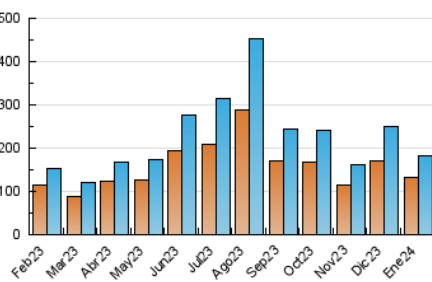

4.3 Por meses

N. únicos / Visitas (x 1000)