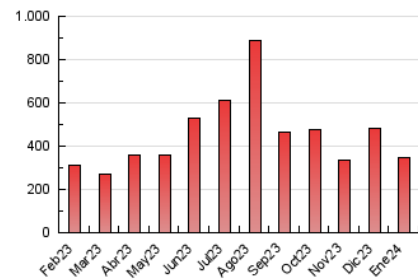

Páginas (x 1000)