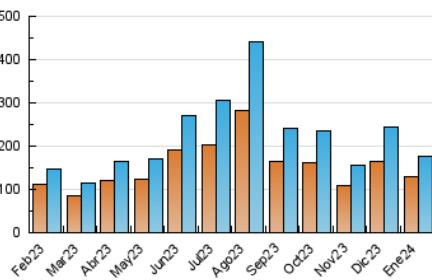

4.3 Por meses

N. únicos / Visitas (x 1000)