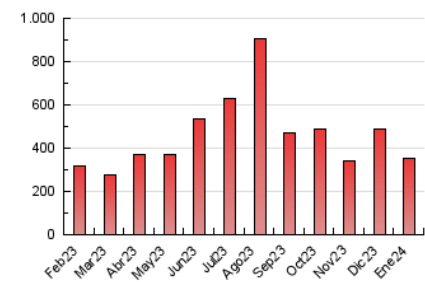

Páginas (x 1000)