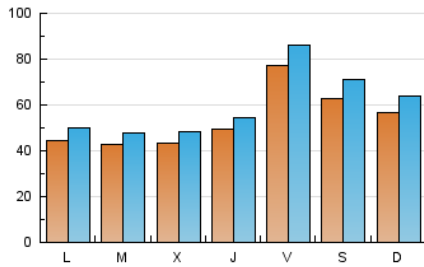

1. Cifras totales y promedios (Nacional e Internacional)

MES - AÑO	NAVEGADORES UNICOS	VISITAS	PAGINAS
Enero - 2024	133.339	183.150	352.133
PROMEDIO DIARIO	5.275	5.908	11.359
PROMEDIO LUNES-VIERNES	5.034	5.615	10.504
PROMEDIO SABADO-DOMINGO	5.965	6.750	13.818
PAGINAS / VISITAS	1,92		
DURACION MEDIA VISITAS	0:02:33		
TIEMPO INTERACCIÓN MEDIO	0:01:11		

2. Secciones (Nacional e Internacional)

	PAGINAS	%
HOME	8.095	2.30 %
RESTO	344.038	97.70 %

3. Por día del mes (Nacional e Internacional)

Día	N. únicos	Visitas	Páginas	Día	N. únicos	Visitas	Páginas	Día	N. únicos	Visitas	Páginas
1	8.065	9.373	17.477	11	3.443	3.737	7.927	21	6.981	8.021	16.327
2	6.504	7.386	13.031	12	4.195	4.500	10.733	22	3.707	4.013	7.661
3	6.328	7.127	12.060	13	5.576	6.292	13.496	23	3.889	4.293	8.327
4	7.821	8.503	13.993	14	5.858	6.638	12.173	24	3.774	4.196	8.120
5	16.504	18.797	26.119	15	3.923	4.309	8.723	25	3.994	4.498	9.277
6	6.130	7.160	12.093	16	4.524	4.933	9.424	26	4.822	5.307	12.317
7	4.199	4.630	8.242	17	5.074	5.762	11.167	27	5.427	6.121	14.568
8	2.841	3.172	5.647	18	4.485	4.931	10.347	28	5.598	6.225	13.019
9	2.897	3.193	6.056	19	5.312	5.907	13.991	29	3.716	4.104	7.798
10	2.857	3.128	6.027	20	7.954	8.916	20.628	30	3.525	3.974	7.346
								31	3.589	4.004	8.019

4. Gráficas (Nacional e Internacional)

4.1 Por día de la semana (promedio)

N. únicos / Visitas (x 100)

Páginas (x 100)

4.2 Por franja horaria (promedio)

Visitas_ (x 1000)

Páginas (x 1000)

4.3 Por meses