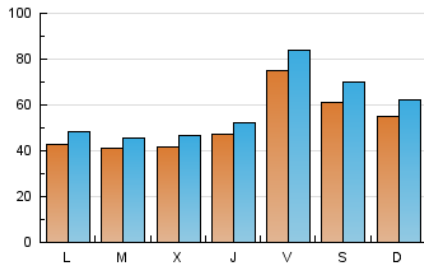

1. Cifras totales y promedios (Nacional)

MES - AÑO	NAVEGADORES UNICOS	VISITAS	PAGINAS
Enero - 2024	129.045	177.643	344.580
PROMEDIO DIARIO	5.107	5.730	11.115
PROMEDIO LUNES-VIERNES	4.860	5.425	10.248
PROMEDIO SABADO-DOMINGO	5.815	6.607	13.609
PAGINAS / VISITAS	1,94		
DURACION MEDIA VISITAS	0:02:36		
TIEMPO INTERACCIÓN MEDIO	0:01:12		

2. Secciones (Nacional)

	PAGINAS	%
HOME	7.832	2.27 %
RESTO	336.748	97.73 %

3. Por día del mes (Nacional)

Día	N. únicos	Visitas	Páginas	Día	N. únicos	Visitas	Páginas	Día	N. únicos	Visitas	Páginas
1	7.918	9.155	17.195	11	3.301	3.615	7.682	21	6.830	7.875	16.111
2	6.257	7.105	12.709	12	4.036	4.352	10.511	22	3.558	3.865	7.425
3	6.139	6.932	11.808	13	5.394	6.128	13.262	23	3.757	4.130	8.122
4	7.548	8.250	13.589	14	5.684	6.506	11.932	24	3.636	4.066	7.948
5	16.106	18.268	25.561	15	3.756	4.151	8.447	25	3.875	4.349	9.062
6	5.997	7.026	11.911	16	4.337	4.722	9.187	26	4.641	5.155	12.056
7	4.072	4.501	8.065	17	4.898	5.539	10.865	27	5.353	6.028	14.442
8	2.654	2.953	5.438	18	4.268	4.706	10.092	28	5.387	6.005	12.724
9	2.758	3.063	5.890	19	5.185	5.741	13.748	29	3.573	3.959	7.586
10	2.759	3.017	5.867	20	7.806	8.788	20.423	30	3.396	3.853	7.143
								31	3.428	3.840	7.779

4. Gráficas (Nacional)

4.1 Por día de la semana (promedio)

N. únicos / Visitas (x 100)

Páginas (x 100)

4.2 Por franja horaria (promedio)

Visitas_ (x 1000)

Páginas (x 1000)

4.3 Por meses