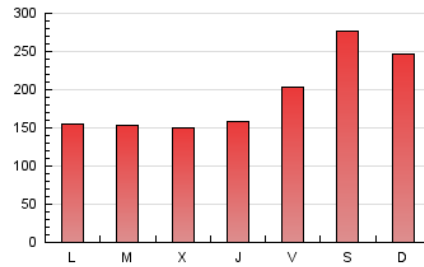

1. Cifras totales y promedios (Nacional)

MES - AÑO	NAVEGADORES UNICOS	VISITAS	PAGINAS
Julio - 2024	187.362	282.988	584.168
PROMEDIO DIARIO	8.019	9.129	18.844
PROMEDIO LUNES-VIERNES	7.049	7.990	16.292
PROMEDIO SABADO-DOMINGO	10.806	12.402	26.183
PAGINAS / VISITAS	2,06		
DURACION MEDIA VISITAS	0:03:02		
TIEMPO INTERACCIÓN MEDIO	0:01:20		

2. Secciones (Nacional)

	PAGINAS	%
HOME	11.623	1.99 %
RESTO	572.545	98.01 %

3. Por día del mes (Nacional)

Día	N. únicos	Visitas	Páginas	Día	N. únicos	Visitas	Páginas	Día	N. únicos	Visitas	Páginas
1	5.395	6.026	11.402	11	6.034	6.780	14.530	21	10.515	12.026	26.236
2	5.219	5.746	11.134	12	8.931	10.118	20.975	22	7.651	8.786	17.411
3	5.051	5.641	10.870	13	11.938	13.814	28.936	23	7.681	8.565	18.050
4	5.575	6.221	12.785	14	9.414	10.719	22.051	24	7.876	8.867	18.313
5	6.912	7.563	16.471	15	7.304	8.395	16.343	25	8.422	9.703	20.069
6	8.943	10.138	22.038	16	7.117	7.910	16.278	26	10.623	12.538	25.288
7	8.556	9.693	21.257	17	6.589	7.391	15.262	27	13.908	16.475	33.771
8	5.954	6.715	13.253	18	6.887	7.722	16.060	28	12.324	13.978	29.389
9	5.520	6.222	12.476	19	8.101	9.284	18.929	29	8.305	9.626	19.359
10	5.404	6.121	12.330	20	10.848	12.372	25.785	30	7.778	8.910	18.688
								31	7.803	8.923	18.429

4. Gráficas (Nacional)

4.1 Por día de la semana (promedio)

N. únicos / Visitas (x 100)

Páginas (x 100)

4.2 Por franja horaria (promedio)

Visitas_ (x 1000)

Páginas (x 1000)

4.3 Por meses