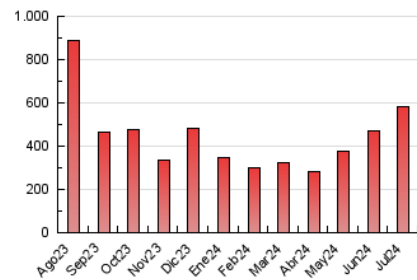

Páginas (x 1000)