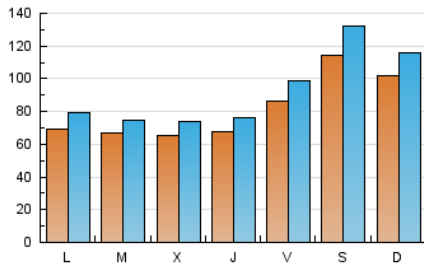

1. Cifras totales y promedios (Nacional)

MES - AÑO	NAVEGADORES UNICOS	VISITAS	PAGINAS
Julio - 2024	187.362	282.988	584.168
PROMEDIO DIARIO	8.019	9.129	18.844
PROMEDIO LUNES-VIERNES	7.049	7.990	16.292
PROMEDIO SABADO-DOMINGO	10.806	12.402	26.183
PAGINAS / VISITAS	2,06		
DURACION MEDIA VISITAS	0:03:02		
TIEMPO INTERACCIÓN MEDIO	0:01:20		

2. Secciones (Nacional)

	PAGINAS	%
HOME	11.623	1.99 %
RESTO	572.545	98.01 %

3. Por día del mes (Nacional)

Día	N. únicos	Visitas	Páginas	Día	N. únicos	Visitas	Páginas	Día	N. únicos	Visitas	Páginas
1	5.395	6.026	11.402	11	6.034	6.780	14.530	21	10.515	12.026	26.236
2	5.219	5.746	11.134	12	8.931	10.118	20.975	22	7.651	8.786	17.411
3	5.051	5.641	10.870	13	11.938	13.814	28.936	23	7.681	8.565	18.050
4	5.575	6.221	12.785	14	9.414	10.719	22.051	24	7.876	8.867	18.313
5	6.912	7.563	16.471	15	7.304	8.395	16.343	25	8.422	9.703	20.069
6	8.943	10.138	22.038	16	7.117	7.910	16.278	26	10.623	12.538	25.288
7	8.556	9.693	21.257	17	6.589	7.391	15.262	27	13.908	16.475	33.771
8	5.954	6.715	13.253	18	6.887	7.722	16.060	28	12.324	13.978	29.389
9	5.520	6.222	12.476	19	8.101	9.284	18.929	29	8.305	9.626	19.359
10	5.404	6.121	12.330	20	10.848	12.372	25.785	30	7.778	8.910	18.688
								31	7.803	8.923	18.429

4. Gráficas (Nacional)

4.1 Por día de la semana (promedio)

N. únicos / Visitas (x 100)

Páginas (x 100)

4.2 Por franja horaria (promedio)

Visitas_ (x 1000)

Páginas (x 1000)

4.3 Por meses