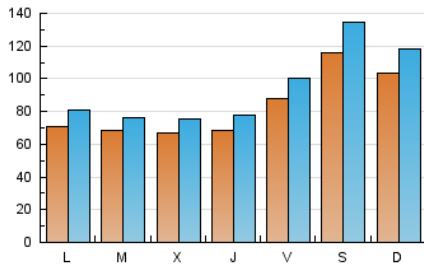

1. Cifras totales y promedios (Nacional e Internacional)

MES - AÑO	NAVEGADORES UNICOS	VISITAS	PAGINAS
Julio - 2024	190.857	288.676	593.781
PROMEDIO DIARIO	8.175	9.312	19.154
PROMEDIO LUNES-VIERNES	7.197	8.159	16.590
PROMEDIO SABADO-DOMINGO	10.987	12.628	26.526
PAGINAS / VISITAS	2,06		
DURACION MEDIA VISITAS	0:03:01		
TIEMPO INTERACCIÓN MEDIO	0:01:20		

2. Secciones (Nacional e Internacional)

	PAGINAS	%
HOME	11.776	1.98 %
RESTO	582.005	98.02 %

3. Por día del mes (Nacional e Internacional)

Día	N. únicos	Visitas	Páginas	Día	N. únicos	Visitas	Páginas	Día	N. únicos	Visitas	Páginas
1	5.507	6.157	11.607	11	6.186	6.932	14.794	21	10.688	12.246	26.606
2	5.317	5.831	11.316	12	9.077	10.294	21.302	22	7.842	8.992	17.763
3	5.158	5.754	11.077	13	12.169	14.052	29.353	23	7.858	8.733	18.408
4	5.661	6.339	13.077	14	9.571	10.872	22.380	24	8.068	9.040	18.663
5	7.010	7.657	16.686	15	7.465	8.651	16.696	25	8.586	9.899	20.436
6	9.110	10.311	22.276	16	7.291	8.113	16.598	26	10.808	12.773	25.642
7	8.680	9.854	21.542	17	6.742	7.541	15.556	27	14.068	16.738	34.140
8	6.113	6.859	13.505	18	7.048	7.905	16.346	28	12.571	14.341	29.783
9	5.634	6.336	12.779	19	8.247	9.491	19.259	29	8.428	9.841	19.634
10	5.536	6.289	12.557	20	11.038	12.613	26.131	30	7.955	9.133	19.134
								31	7.991	9.089	18.735

4. Gráficas (Nacional e Internacional)

4.1 Por día de la semana (promedio)

N. únicos / Visitas (x 100)

Páginas (x 100)

4.2 Por franja horaria (promedio)

Visitas_ (x 1000)

Páginas (x 1000)

4.3 Por meses