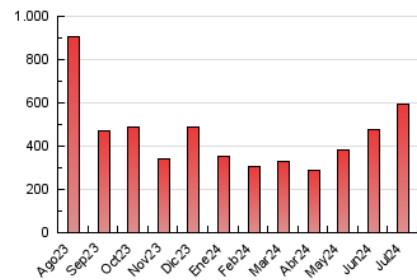

Páginas (x 1000)