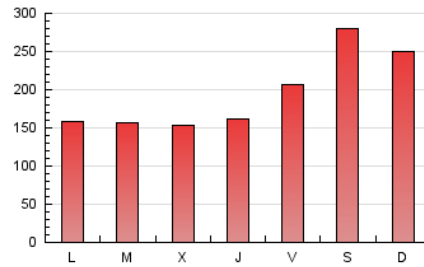

1. Cifras totales y promedios (Nacional e Internacional)

MES - AÑO	NAVEGADORES UNICOS	VISITAS	PAGINAS
Julio - 2024	190.857	288.676	593.781
PROMEDIO DIARIO	8.175	9.312	19.154
PROMEDIO LUNES-VIERNES	7.197	8.159	16.590
PROMEDIO SABADO-DOMINGO	10.987	12.628	26.526
PAGINAS / VISITAS	2,06		
DURACION MEDIA VISITAS	0:03:01		
TIEMPO INTERACCIÓN MEDIO	0:01:20		

2. Secciones (Nacional e Internacional)

	PAGINAS	%
HOME	11.776	1.98 %
RESTO	582.005	98.02 %

3. Por día del mes (Nacional e Internacional)

Día	N. únicos	Visitas	Páginas	Día	N. únicos	Visitas	Páginas	Día	N. únicos	Visitas	Páginas
1	5.507	6.157	11.607	11	6.186	6.932	14.794	21	10.688	12.246	26.606
2	5.317	5.831	11.316	12	9.077	10.294	21.302	22	7.842	8.992	17.763
3	5.158	5.754	11.077	13	12.169	14.052	29.353	23	7.858	8.733	18.408
4	5.661	6.339	13.077	14	9.571	10.872	22.380	24	8.068	9.040	18.663
5	7.010	7.657	16.686	15	7.465	8.651	16.696	25	8.586	9.899	20.436
6	9.110	10.311	22.276	16	7.291	8.113	16.598	26	10.808	12.773	25.642
7	8.680	9.854	21.542	17	6.742	7.541	15.556	27	14.068	16.738	34.140
8	6.113	6.859	13.505	18	7.048	7.905	16.346	28	12.571	14.341	29.783
9	5.634	6.336	12.779	19	8.247	9.491	19.259	29	8.428	9.841	19.634
10	5.536	6.289	12.557	20	11.038	12.613	26.131	30	7.955	9.133	19.134
								31	7.991	9.089	18.735

4. Gráficas (Nacional e Internacional)

4.1 Por día de la semana (promedio)

N. únicos / Visitas (x 100)

Páginas (x 100)

4.2 Por franja horaria (promedio)

Visitas_ (x 1000)

Páginas (x 1000)

4.3 Por meses