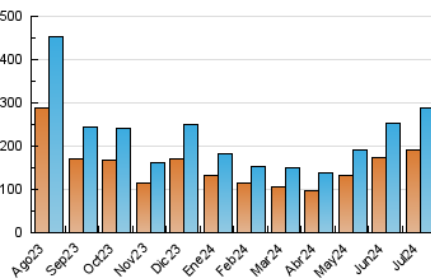

4.3 Por meses

N. únicos / Visitas (x 1000)