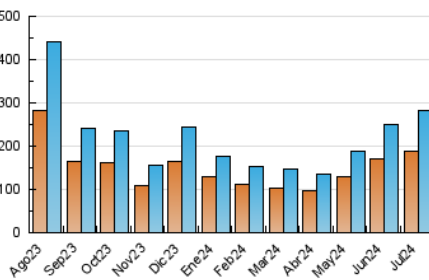

4.3 Por meses

N. únicos / Visitas (x 1000)