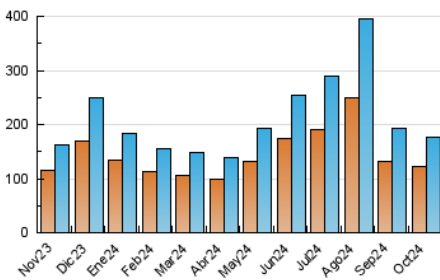

4.3 Por meses

N. únicos / Visitas (x 1000)