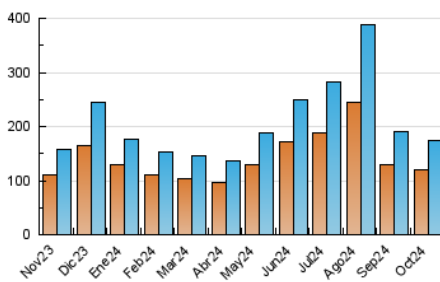

4.3 Por meses

N. únicos / Visitas (x 1000)