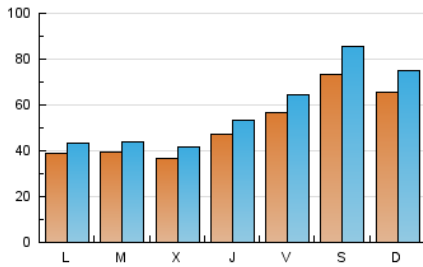

1. Cifras totales y promedios (Nacional e Internacional)

MES - AÑO	NAVEGADORES UNICOS	VISITAS	PAGINAS
Octubre - 2024	121.307	176.657	370.049
PROMEDIO DIARIO	5.015	5.699	11.937
PROMEDIO LUNES-VIERNES	4.345	4.894	10.206
PROMEDIO SABADO-DOMINGO	6.942	8.011	16.915
PAGINAS / VISITAS	2,09		
DURACION MEDIA VISITAS	0:03:03		
TIEMPO INTERACCIÓN MEDIO	0:01:28		

2. Secciones (Nacional e Internacional)

	PAGINAS	%
HOME	10.030	2.71 %
RESTO	360.019	97.29 %

3. Por día del mes (Nacional e Internacional)

Día	N. únicos	Visitas	Páginas	Día	N. únicos	Visitas	Páginas	Día	N. únicos	Visitas	Páginas
1	4.338	4.822	9.217	11	7.036	7.970	16.947	21	3.885	4.354	8.548
2	3.864	4.377	8.724	12	9.009	10.794	22.289	22	3.525	4.002	8.212
3	4.633	5.201	10.669	13	7.186	8.314	16.481	23	3.568	3.971	8.516
4	5.753	6.403	14.485	14	3.770	4.236	7.845	24	3.721	4.254	9.196
5	7.952	9.141	19.384	15	3.563	3.984	8.303	25	4.715	5.396	11.624
6	6.945	7.747	15.810	16	3.505	3.942	8.013	26	5.247	6.094	12.807
7	4.103	4.544	8.657	17	4.128	4.702	9.839	27	5.804	6.570	14.630
8	3.803	4.270	8.859	18	5.225	5.963	14.038	28	3.735	4.250	8.849
9	3.708	4.139	8.243	19	7.054	8.158	18.700	29	4.408	4.889	10.580
10	5.096	5.842	11.290	20	6.342	7.267	15.221	30	3.780	4.289	9.167
								31	6.064	6.772	14.906

4. Gráficas (Nacional e Internacional)

4.1 Por día de la semana (promedio)

N. únicos / Visitas (x 100)

Páginas (x 100)

4.2 Por franja horaria (promedio)

Visitas_ (x 1000)

Páginas (x 1000)

4.3 Por meses