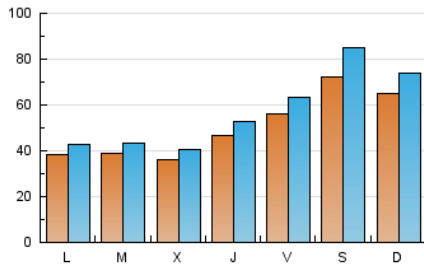

1. Cifras totales y promedios (Nacional)

MES - AÑO	NAVEGADORES UNICOS	VISITAS	PAGINAS
Octubre - 2024	119.618	174.426	365.734
PROMEDIO DIARIO	4.948	5.627	11.798
PROMEDIO LUNES-VIERNES	4.280	4.823	10.073
PROMEDIO SABADO-DOMINGO	6.869	7.936	16.756
PAGINAS / VISITAS	2,10		
DURACION MEDIA VISITAS	0:03:03		
TIEMPO INTERACCIÓN MEDIO	0:01:29		

2. Secciones (Nacional)

	PAGINAS	%
HOME	9.907	2.71 %
RESTO	355.827	97.29 %

3. Por día del mes (Nacional)

Día	N. únicos	Visitas	Páginas	Día	N. únicos	Visitas	Páginas	Día	N. únicos	Visitas	Páginas
1	4.284	4.774	9.084	11	6.970	7.895	16.828	21	3.816	4.283	8.433
2	3.799	4.293	8.604	12	8.936	10.733	22.144	22	3.470	3.948	8.088
3	4.572	5.132	10.530	13	7.125	8.258	16.378	23	3.505	3.891	8.411
4	5.686	6.336	14.341	14	3.721	4.189	7.737	24	3.652	4.193	9.044
5	7.892	9.081	19.201	15	3.509	3.927	8.229	25	4.645	5.312	11.512
6	6.863	7.658	15.648	16	3.457	3.897	7.898	26	5.174	6.019	12.588
7	4.041	4.500	8.532	17	4.062	4.627	9.703	27	5.713	6.478	14.442
8	3.751	4.212	8.733	18	5.153	5.868	13.906	28	3.661	4.161	8.657
9	3.652	4.079	8.126	19	6.985	8.073	18.540	29	4.327	4.811	10.431
10	5.033	5.769	11.174	20	6.263	7.189	15.104	30	3.695	4.190	9.024
								31	5.982	6.650	14.664

4. Gráficas (Nacional)

4.1 Por día de la semana (promedio)

N. únicos / Visitas (x 100)

Páginas (x 100)

4.2 Por franja horaria (promedio)

Visitas_ (x 1000)

Páginas (x 1000)

4.3 Por meses