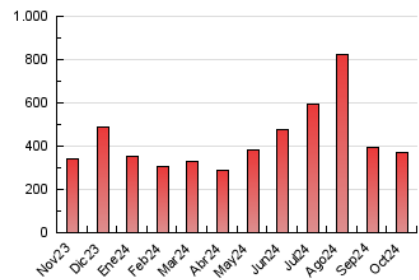

Páginas (x 1000)