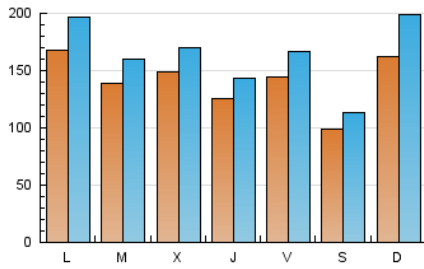

EL ADELANTADO.com

1. Cifras totales y promedios (Nacional)

MES - AÑO	NAVEGADORES UNICOS	VISITAS	PAGINAS
Abril - 2024	205.779	495.448	781.455
PROMEDIO DIARIO	14.170	16.515	26.049
PROMEDIO LUNES-VIERNES	14.582	16.837	26.239
PROMEDIO SABADO-DOMINGO	13.036	15.629	25.525
PAGINAS / VISITAS	1,58		
DURACION MEDIA VISITAS	0:02:16		
TIEMPO INTERACCIÓN MEDIO	0:03:08		

2. Secciones (Nacional)

	PAGINAS	%
HOME	174.503	22.33 %
RESTO	606.952	77.67 %

3. Por día del mes (Nacional)

Día	N. únicos	Visitas	Páginas	Día	N. únicos	Visitas	Páginas	Día	N. únicos	Visitas	Páginas
1	12.411	14.351	25.750	11	13.535	15.469	23.482	21	13.533	16.623	27.212
2	9.427	11.068	18.186	12	13.760	15.989	25.197	22	14.263	16.625	27.494
3	8.110	9.268	15.549	13	9.322	10.751	16.904	23	11.889	13.848	23.294
4	9.498	10.638	17.368	14	20.830	26.899	43.518	24	24.140	26.957	37.690
5	11.920	13.181	20.631	15	18.205	21.271	34.128	25	15.795	17.940	27.006
6	8.876	10.251	16.628	16	11.742	13.757	22.306	26	21.009	24.369	34.375
7	13.363	15.859	27.168	17	11.357	12.760	20.820	27	11.055	12.473	20.825
8	22.283	26.393	39.834	18	11.502	13.315	21.076	28	17.055	20.392	32.741
9	15.183	17.209	26.773	19	11.104	13.051	22.091	29	16.690	19.739	31.014
10	15.962	18.832	27.557	20	10.251	11.786	19.202	30	21.024	24.384	35.636

4. Gráficas (Nacional)

4.1 Por día de la semana (promedio)

N. únicos / Visitas (x 100)

Páginas (x 100)

4.2 Por franja horaria (promedio)

Visitas_ (x 1000)

Páginas (x 1000)

4.3 Por meses