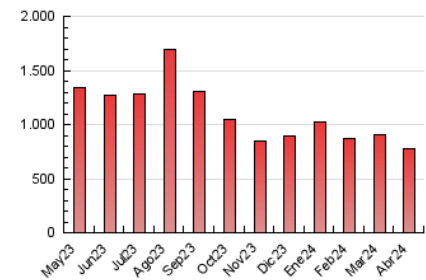

2. Secciones (Nacional)

	PAGINAS	%
HOME	174.503	22.33 %
RESTO	606.952	77.67 %

3. Por día del mes (Nacional)

Día	N. únicos	Visitas	Páginas	Día	N. únicos	Visitas	Páginas	Día	N. únicos	Visitas	Páginas
1	12.411	14.351	25.750	11	13.535	15.469	23.482	21	13.533	16.623	27.212
2	9.427	11.068	18.186	12	13.760	15.989	25.197	22	14.263	16.625	27.494
3	8.110	9.268	15.549	13	9.322	10.751	16.904	23	11.889	13.848	23.294
4	9.498	10.638	17.368	14	20.830	26.899	43.518	24	24.140	26.957	37.690
5	11.920	13.181	20.631	15	18.205	21.271	34.128	25	15.795	17.940	27.006
6	8.876	10.251	16.628	16	11.742	13.757	22.306	26	21.009	24.369	34.375
7	13.363	15.859	27.168	17	11.357	12.760	20.820	27	11.055	12.473	20.825
8	22.283	26.393	39.834	18	11.502	13.315	21.076	28	17.055	20.392	32.741
9	15.183	17.209	26.773	19	11.104	13.051	22.091	29	16.690	19.739	31.014
10	15.962	18.832	27.557	20	10.251	11.786	19.202	30	21.024	24.384	35.636

4. Gráficas (Nacional)

4.1 Por día de la semana (promedio)

N. únicos / Visitas (x 100)

Páginas (x 100)

4.2 Por franja horaria (promedio)

Visitas_ (x 1000)

Páginas (x 1000)

4.3 Por meses

N. únicos / Visitas (x 1000)

Páginas (x 1000)

5. Observaciones

Este Medio Electrónico de Comunicación ha sido medido por la herramienta Google Analytics de Google (GA4)

6. Definiciones básicas (Para más información ver Normas Técnicas para el Control de los Medios Electrónicos de Comunicación)

Visita:

Una secuencia ininterrumpida de páginas servidas a un usuario válido. Si dicho usuario no realiza peticiones de páginas en un periodo de tiempo (30 min) la siguiente petición constituirá el inicio de una nueva visita.