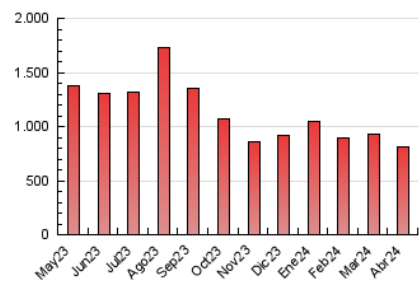

Páginas (x 1000)