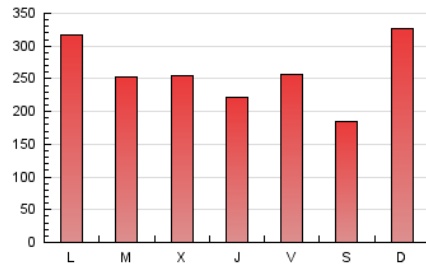

EL ADELANTADO.com

1. Cifras totales y promedios (Nacional)

MES - AÑO	NAVEGADORES UNICOS	VISITAS	PAGINAS
Abril - 2024	205.779	495.448	781.455
PROMEDIO DIARIO	14.170	16.515	26.049
PROMEDIO LUNES-VIERNES	14.582	16.837	26.239
PROMEDIO SABADO-DOMINGO	13.036	15.629	25.525
PAGINAS / VISITAS	1,58		
DURACION MEDIA VISITAS	0:02:16		
TIEMPO INTERACCIÓN MEDIO	0:03:08		

2. Secciones (Nacional)

	PAGINAS	%
HOME	174.503	22.33 %
RESTO	606.952	77.67 %

3. Por día del mes (Nacional)

Día	N. únicos	Visitas	Páginas	Día	N. únicos	Visitas	Páginas	Día	N. únicos	Visitas	Páginas
1	12.411	14.351	25.750	11	13.535	15.469	23.482	21	13.533	16.623	27.212
2	9.427	11.068	18.186	12	13.760	15.989	25.197	22	14.263	16.625	27.494
3	8.110	9.268	15.549	13	9.322	10.751	16.904	23	11.889	13.848	23.294
4	9.498	10.638	17.368	14	20.830	26.899	43.518	24	24.140	26.957	37.690
5	11.920	13.181	20.631	15	18.205	21.271	34.128	25	15.795	17.940	27.006
6	8.876	10.251	16.628	16	11.742	13.757	22.306	26	21.009	24.369	34.375
7	13.363	15.859	27.168	17	11.357	12.760	20.820	27	11.055	12.473	20.825
8	22.283	26.393	39.834	18	11.502	13.315	21.076	28	17.055	20.392	32.741
9	15.183	17.209	26.773	19	11.104	13.051	22.091	29	16.690	19.739	31.014
10	15.962	18.832	27.557	20	10.251	11.786	19.202	30	21.024	24.384	35.636

4. Gráficas (Nacional)

4.1 Por día de la semana (promedio)

N. únicos / Visitas (x 100)

Páginas (x 100)

4.2 Por franja horaria (promedio)

Visitas_ (x 1000)

Páginas (x 1000)

4.3 Por meses