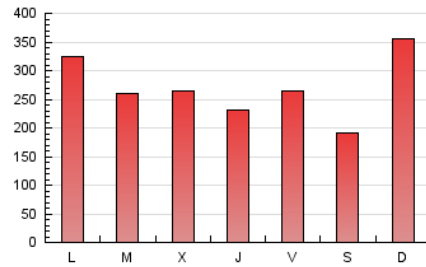

EL ADELANTADO.com

1. Cifras totales y promedios (Nacional e Internacional)

MES - AÑO	NAVEGADORES UNICOS	VISITAS	PAGINAS
Abril - 2024	218.027	510.464	814.326
PROMEDIO DIARIO	14.640	17.015	27.144
PROMEDIO LUNES-VIERNES	15.072	17.356	27.087
PROMEDIO SABADO-DOMINGO	13.450	16.080	27.303
PAGINAS / VISITAS	1,60		
DURACION MEDIA VISITAS	0:02:14		
TIEMPO INTERACCIÓN MEDIO	0:03:02		

2. Secciones (Nacional e Internacional)

	PAGINAS	%
HOME	178.227	21.89 %
RESTO	636.099	78.11 %

3. Por día del mes (Nacional e Internacional)

Día	N. únicos	Visitas	Páginas	Día	N. únicos	Visitas	Páginas	Día	N. únicos	Visitas	Páginas
1	12.771	14.791	26.621	11	13.982	16.109	24.291	21	13.983	17.141	28.051
2	9.788	11.502	18.961	12	14.163	16.364	25.906	22	14.777	17.148	28.477
3	9.518	10.652	17.214	13	9.597	11.022	17.416	23	12.316	14.215	24.100
4	9.886	11.059	18.173	14	21.270	27.546	44.398	24	24.527	27.461	38.445
5	12.283	13.623	21.257	15	18.800	21.752	35.199	25	16.238	18.345	27.781
6	9.147	10.547	17.319	16	12.099	14.191	23.032	26	21.627	25.010	35.281
7	13.964	16.293	36.205	17	11.823	13.092	21.509	27	11.433	12.846	21.468
8	22.737	26.913	40.692	18	11.944	13.786	21.819	28	17.585	21.058	33.646
9	15.639	17.677	27.670	19	11.652	13.603	22.934	29	17.130	20.397	31.687
10	16.423	19.295	28.435	20	10.617	12.185	19.917	30	21.468	24.841	36.422

4. Gráficas (Nacional e Internacional)

4.1 Por día de la semana (promedio)

N. únicos / Visitas (x 100)

Páginas (x 100)

4.2 Por franja horaria (promedio)

Visitas_ (x 1000)

Páginas (x 1000)

4.3 Por meses