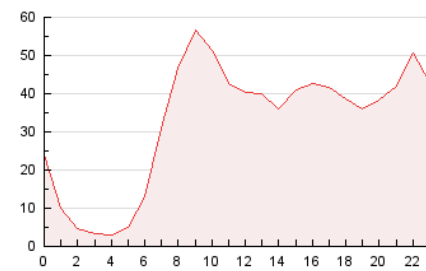

2. Secciones (Nacional)

	PAGINAS	%
HOME	174.503	22.33 %
RESTO	606.952	77.67 %

3. Por día del mes (Nacional)

Día	N. únicos	Visitas	Páginas	Día	N. únicos	Visitas	Páginas	Día	N. únicos	Visitas	Páginas
1	12.411	14.351	25.750	11	13.535	15.469	23.482	21	13.533	16.623	27.212
2	9.427	11.068	18.186	12	13.760	15.989	25.197	22	14.263	16.625	27.494
3	8.110	9.268	15.549	13	9.322	10.751	16.904	23	11.889	13.848	23.294
4	9.498	10.638	17.368	14	20.830	26.899	43.518	24	24.140	26.957	37.690
5	11.920	13.181	20.631	15	18.205	21.271	34.128	25	15.795	17.940	27.006
6	8.876	10.251	16.628	16	11.742	13.757	22.306	26	21.009	24.369	34.375
7	13.363	15.859	27.168	17	11.357	12.760	20.820	27	11.055	12.473	20.825
8	22.283	26.393	39.834	18	11.502	13.315	21.076	28	17.055	20.392	32.741
9	15.183	17.209	26.773	19	11.104	13.051	22.091	29	16.690	19.739	31.014
10	15.962	18.832	27.557	20	10.251	11.786	19.202	30	21.024	24.384	35.636

4. Gráficas (Nacional)

4.1 Por día de la semana (promedio)

N. únicos / Visitas (x 100)

Páginas (x 100)

4.2 Por franja horaria (promedio)

Visitas_ (x 1000)

Páginas (x 1000)

4.3 Por meses