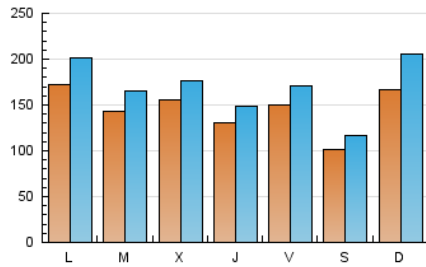

EL ADELANTADO.com

1. Cifras totales y promedios (Nacional e Internacional)

MES - AÑO	NAVEGADORES UNICOS	VISITAS	PAGINAS
Abril - 2024	218.027	510.464	814.326
PROMEDIO DIARIO	14.640	17.015	27.144
PROMEDIO LUNES-VIERNES	15.072	17.356	27.087
PROMEDIO SABADO-DOMINGO	13.450	16.080	27.303
PAGINAS / VISITAS	1,60		
DURACION MEDIA VISITAS	0:02:14		
TIEMPO INTERACCIÓN MEDIO	0:03:02		

2. Secciones (Nacional e Internacional)

	PAGINAS	%
HOME	178.227	21.89 %
RESTO	636.099	78.11 %

3. Por día del mes (Nacional e Internacional)

Día	N. únicos	Visitas	Páginas	Día	N. únicos	Visitas	Páginas	Día	N. únicos	Visitas	Páginas
1	12.771	14.791	26.621	11	13.982	16.109	24.291	21	13.983	17.141	28.051
2	9.788	11.502	18.961	12	14.163	16.364	25.906	22	14.777	17.148	28.477
3	9.518	10.652	17.214	13	9.597	11.022	17.416	23	12.316	14.215	24.100
4	9.886	11.059	18.173	14	21.270	27.546	44.398	24	24.527	27.461	38.445
5	12.283	13.623	21.257	15	18.800	21.752	35.199	25	16.238	18.345	27.781
6	9.147	10.547	17.319	16	12.099	14.191	23.032	26	21.627	25.010	35.281
7	13.964	16.293	36.205	17	11.823	13.092	21.509	27	11.433	12.846	21.468
8	22.737	26.913	40.692	18	11.944	13.786	21.819	28	17.585	21.058	33.646
9	15.639	17.677	27.670	19	11.652	13.603	22.934	29	17.130	20.397	31.687
10	16.423	19.295	28.435	20	10.617	12.185	19.917	30	21.468	24.841	36.422

4. Gráficas (Nacional e Internacional)

4.1 Por día de la semana (promedio)

N. únicos / Visitas (x 100)

Páginas (x 100)

4.2 Por franja horaria (promedio)

Visitas_ (x 1000)

Páginas (x 1000)

4.3 Por meses