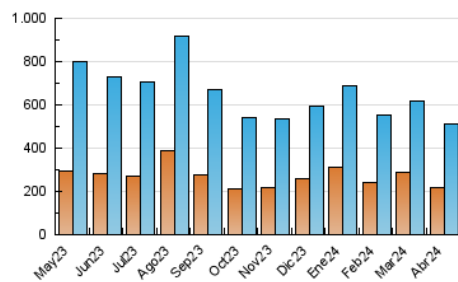

4.3 Por meses

N. únicos / Visitas (x 1000)