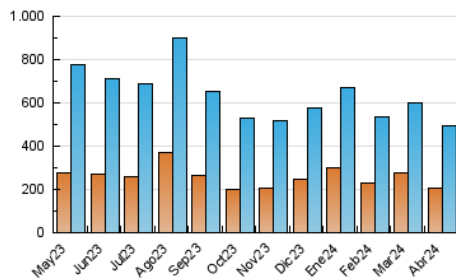

2. Secciones (Nacional)

	PAGINAS	%
HOME	174.503	22.33 %
RESTO	606.952	77.67 %

3. Por día del mes (Nacional)

Día	N. únicos	Visitas	Páginas	Día	N. únicos	Visitas	Páginas	Día	N. únicos	Visitas	Páginas
1	12.411	14.351	25.750	11	13.535	15.469	23.482	21	13.533	16.623	27.212
2	9.427	11.068	18.186	12	13.760	15.989	25.197	22	14.263	16.625	27.494
3	8.110	9.268	15.549	13	9.322	10.751	16.904	23	11.889	13.848	23.294
4	9.498	10.638	17.368	14	20.830	26.899	43.518	24	24.140	26.957	37.690
5	11.920	13.181	20.631	15	18.205	21.271	34.128	25	15.795	17.940	27.006
6	8.876	10.251	16.628	16	11.742	13.757	22.306	26	21.009	24.369	34.375
7	13.363	15.859	27.168	17	11.357	12.760	20.820	27	11.055	12.473	20.825
8	22.283	26.393	39.834	18	11.502	13.315	21.076	28	17.055	20.392	32.741
9	15.183	17.209	26.773	19	11.104	13.051	22.091	29	16.690	19.739	31.014
10	15.962	18.832	27.557	20	10.251	11.786	19.202	30	21.024	24.384	35.636

4. Gráficas (Nacional)

4.1 Por día de la semana (promedio)

N. únicos / Visitas (x 100)

Páginas (x 100)

4.2 Por franja horaria (promedio)

Visitas_ (x 1000)

Páginas (x 1000)

4.3 Por meses

N. únicos / Visitas (x 1000)

Páginas (x 1000)

5. Observaciones

Este Medio Electrónico de Comunicación ha sido medido por la herramienta Google Analytics de Google (GA4)

6. Definiciones básicas (Para más información ver Normas Técnicas para el Control de los Medios Electrónicos de Comunicación)

Visita:

Una secuencia ininterrumpida de páginas servidas a un usuario válido. Si dicho usuario no realiza peticiones de páginas en un periodo de tiempo (30 min) la siguiente petición constituirá el inicio de una nueva visita.