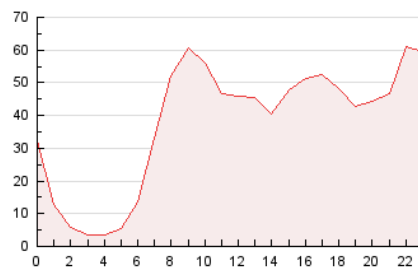

2. Secciones (Nacional)

	PAGINAS	%
HOME	182.892	20.05 %
RESTO	729.218	79.95 %

3. Por día del mes (Nacional)

Día	N. únicos	Visitas	Páginas	Día	N. únicos	Visitas	Páginas	Día	N. únicos	Visitas	Páginas
1	13.581	15.230	22.118	11	12.676	15.345	27.073	21	13.358	15.571	24.388
2	20.620	25.386	38.584	12	19.105	21.638	32.731	22	20.996	25.109	36.870
3	18.806	23.353	35.923	13	16.391	18.839	28.750	23	24.547	29.421	43.879
4	15.485	17.653	27.868	14	13.748	15.733	26.005	24	18.264	20.790	33.035
5	14.104	16.554	25.120	15	9.936	11.248	18.709	25	13.010	15.106	22.677
6	15.953	18.209	27.492	16	19.062	22.433	33.803	26	28.999	32.110	44.198
7	14.977	17.040	27.344	17	18.066	21.433	33.376	27	20.834	23.848	34.169
8	10.808	12.239	20.106	18	22.444	26.771	37.190	28	13.020	15.225	24.044
9	14.076	16.811	27.959	19	17.167	19.875	28.291	29	15.864	19.486	31.238
10	19.668	23.030	37.952	20	12.486	14.574	23.502	30	20.574	25.047	37.716

4. Gráficas (Nacional)

4.1 Por día de la semana (promedio)

N. únicos / Visitas (x 100)

Páginas (x 100)

4.2 Por franja horaria (promedio)

Visitas_ (x 1000)

Páginas (x 1000)

4.3 Por meses