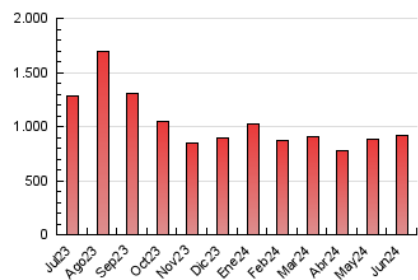

2. Secciones (Nacional)

	PAGINAS	%
HOME	182.892	20.05 %
RESTO	729.218	79.95 %

3. Por día del mes (Nacional)

Día	N. únicos	Visitas	Páginas	Día	N. únicos	Visitas	Páginas	Día	N. únicos	Visitas	Páginas
1	13.581	15.230	22.118	11	12.676	15.345	27.073	21	13.358	15.571	24.388
2	20.620	25.386	38.584	12	19.105	21.638	32.731	22	20.996	25.109	36.870
3	18.806	23.353	35.923	13	16.391	18.839	28.750	23	24.547	29.421	43.879
4	15.485	17.653	27.868	14	13.748	15.733	26.005	24	18.264	20.790	33.035
5	14.104	16.554	25.120	15	9.936	11.248	18.709	25	13.010	15.106	22.677
6	15.953	18.209	27.492	16	19.062	22.433	33.803	26	28.999	32.110	44.198
7	14.977	17.040	27.344	17	18.066	21.433	33.376	27	20.834	23.848	34.169
8	10.808	12.239	20.106	18	22.444	26.771	37.190	28	13.020	15.225	24.044
9	14.076	16.811	27.959	19	17.167	19.875	28.291	29	15.864	19.486	31.238
10	19.668	23.030	37.952	20	12.486	14.574	23.502	30	20.574	25.047	37.716

4. Gráficas (Nacional)

4.1 Por día de la semana (promedio)

N. únicos / Visitas (x 100)

Páginas (x 100)

4.2 Por franja horaria (promedio)

Visitas_ (x 1000)

Páginas (x 1000)

4.3 Por meses

N. únicos / Visitas (x 1000)

Páginas (x 1000)

5. Observaciones

Este Medio Electrónico de Comunicación ha sido medido por la herramienta Google Analytics de Google (GA4)

6. Definiciones básicas (Para más información ver Normas Técnicas para el Control de los Medios Electrónicos de Comunicación)

Visita:

Una secuencia ininterrumpida de páginas servidas a un usuario válido. Si dicho usuario no realiza peticiones de páginas en un periodo de tiempo (30 min) la siguiente petición constituirá el inicio de una nueva visita.