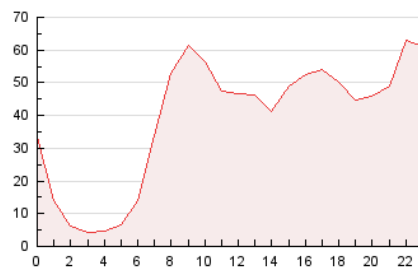

2. Secciones (Nacional e Internacional)

	PAGINAS	%
HOME	186.175	19.82 %
RESTO	753.048	80.18 %

3. Por día del mes (Nacional e Internacional)

Día	N. únicos	Visitas	Páginas	Día	N. únicos	Visitas	Páginas	Día	N. únicos	Visitas	Páginas
1	13.942	15.513	22.633	11	13.028	15.763	27.837	21	13.697	15.983	24.879
2	21.039	25.894	39.413	12	19.681	22.163	38.489	22	21.285	25.366	37.436
3	19.290	23.991	36.999	13	16.921	19.539	29.800	23	24.936	29.857	44.492
4	15.973	18.125	28.640	14	14.174	16.141	26.705	24	18.777	21.284	33.875
5	14.511	17.107	26.099	15	10.225	11.518	19.146	25	13.462	15.663	23.282
6	16.335	18.695	28.343	16	19.476	22.876	34.611	26	29.470	32.746	44.971
7	15.435	17.420	28.102	17	18.517	21.967	34.124	27	21.379	24.542	34.920
8	11.097	12.539	20.667	18	22.950	27.149	38.162	28	13.441	15.698	24.655
9	14.466	17.169	28.728	19	17.576	20.359	28.997	29	16.154	19.792	31.728
10	20.195	23.658	38.884	20	12.917	15.113	24.355	30	20.940	25.471	38.251

4. Gráficas (Nacional e Internacional)

4.1 Por día de la semana (promedio)

N. únicos / Visitas (x 100)

Páginas (x 100)

4.2 Por franja horaria (promedio)

Visitas_ (x 1000)

Páginas (x 1000)

4.3 Por meses