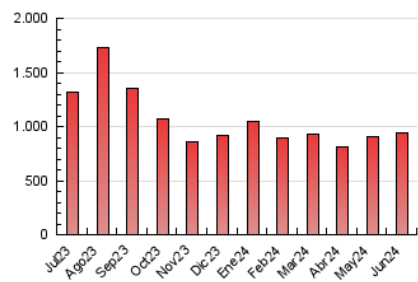

Páginas (x 1000)