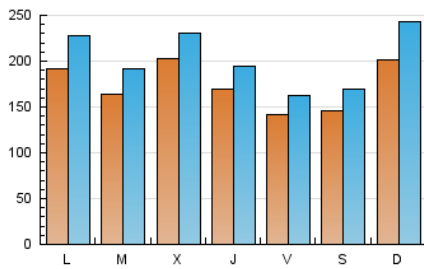

EL ADELANTADO.com

1. Cifras totales y promedios (Nacional e Internacional)

MES - AÑO	NAVEGADORES UNICOS	VISITAS	PAGINAS
Junio - 2024	253.334	609.101	939.223
PROMEDIO DIARIO	17.376	20.303	31.307
PROMEDIO LUNES-VIERNES	17.386	20.155	31.106
PROMEDIO SABADO-DOMINGO	17.356	20.600	31.711
PAGINAS / VISITAS	1,54		
DURACION MEDIA VISITAS	0:02:11		
TIEMPO INTERACCIÓN MEDIO	0:02:45		

2. Secciones (Nacional e Internacional)

	PAGINAS	%
HOME	186.175	19.82 %
RESTO	753.048	80.18 %

3. Por día del mes (Nacional e Internacional)

Día	N. únicos	Visitas	Páginas	Día	N. únicos	Visitas	Páginas	Día	N. únicos	Visitas	Páginas
1	13.942	15.513	22.633	11	13.028	15.763	27.837	21	13.697	15.983	24.879
2	21.039	25.894	39.413	12	19.681	22.163	38.489	22	21.285	25.366	37.436
3	19.290	23.991	36.999	13	16.921	19.539	29.800	23	24.936	29.857	44.492
4	15.973	18.125	28.640	14	14.174	16.141	26.705	24	18.777	21.284	33.875
5	14.511	17.107	26.099	15	10.225	11.518	19.146	25	13.462	15.663	23.282
6	16.335	18.695	28.343	16	19.476	22.876	34.611	26	29.470	32.746	44.971
7	15.435	17.420	28.102	17	18.517	21.967	34.124	27	21.379	24.542	34.920
8	11.097	12.539	20.667	18	22.950	27.149	38.162	28	13.441	15.698	24.655
9	14.466	17.169	28.728	19	17.576	20.359	28.997	29	16.154	19.792	31.728
10	20.195	23.658	38.884	20	12.917	15.113	24.355	30	20.940	25.471	38.251

4. Gráficas (Nacional e Internacional)

4.1 Por día de la semana (promedio)

N. únicos / Visitas (x 100)

Páginas (x 100)

4.2 Por franja horaria (promedio)

Visitas_ (x 1000)

Páginas (x 1000)

4.3 Por meses