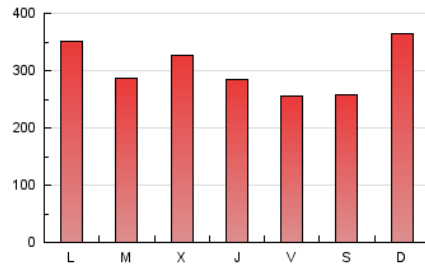

EL ADELANTADO.com

1. Cifras totales y promedios (Nacional)

MES - AÑO	NAVEGADORES UNICOS	VISITAS	PAGINAS
Junio - 2024	243.361	595.107	912.110
PROMEDIO DIARIO	16.954	19.837	30.404
PROMEDIO LUNES-VIERNES	16.928	19.635	30.056
PROMEDIO SABADO-DOMINGO	17.006	20.241	31.098
PAGINAS / VISITAS	1,53		
DURACION MEDIA VISITAS	0:02:11		
TIEMPO INTERACCIÓN MEDIO	0:02:49		

2. Secciones (Nacional)

	PAGINAS	%
HOME	182.892	20.05 %
RESTO	729.218	79.95 %

3. Por día del mes (Nacional)

Día	N. únicos	Visitas	Páginas	Día	N. únicos	Visitas	Páginas	Día	N. únicos	Visitas	Páginas
1	13.581	15.230	22.118	11	12.676	15.345	27.073	21	13.358	15.571	24.388
2	20.620	25.386	38.584	12	19.105	21.638	32.731	22	20.996	25.109	36.870
3	18.806	23.353	35.923	13	16.391	18.839	28.750	23	24.547	29.421	43.879
4	15.485	17.653	27.868	14	13.748	15.733	26.005	24	18.264	20.790	33.035
5	14.104	16.554	25.120	15	9.936	11.248	18.709	25	13.010	15.106	22.677
6	15.953	18.209	27.492	16	19.062	22.433	33.803	26	28.999	32.110	44.198
7	14.977	17.040	27.344	17	18.066	21.433	33.376	27	20.834	23.848	34.169
8	10.808	12.239	20.106	18	22.444	26.771	37.190	28	13.020	15.225	24.044
9	14.076	16.811	27.959	19	17.167	19.875	28.291	29	15.864	19.486	31.238
10	19.668	23.030	37.952	20	12.486	14.574	23.502	30	20.574	25.047	37.716

4. Gráficas (Nacional)

4.1 Por día de la semana (promedio)

N. únicos / Visitas (x 100)

Páginas (x 100)

4.2 Por franja horaria (promedio)

Visitas_ (x 1000)

Páginas (x 1000)

4.3 Por meses