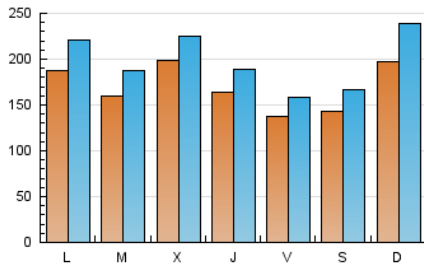

EL ADELANTADO.com

1. Cifras totales y promedios (Nacional)

MES - AÑO	NAVEGADORES UNICOS	VISITAS	PAGINAS
Junio - 2024	243.361	595.107	912.110
PROMEDIO DIARIO	16.954	19.837	30.404
PROMEDIO LUNES-VIERNES	16.928	19.635	30.056
PROMEDIO SABADO-DOMINGO	17.006	20.241	31.098
PAGINAS / VISITAS	1,53		
DURACION MEDIA VISITAS	0:02:11		
TIEMPO INTERACCIÓN MEDIO	0:02:49		

2. Secciones (Nacional)

	PAGINAS	%
HOME	182.892	20.05 %
RESTO	729.218	79.95 %

3. Por día del mes (Nacional)

Día	N. únicos	Visitas	Páginas	Día	N. únicos	Visitas	Páginas	Día	N. únicos	Visitas	Páginas
1	13.581	15.230	22.118	11	12.676	15.345	27.073	21	13.358	15.571	24.388
2	20.620	25.386	38.584	12	19.105	21.638	32.731	22	20.996	25.109	36.870
3	18.806	23.353	35.923	13	16.391	18.839	28.750	23	24.547	29.421	43.879
4	15.485	17.653	27.868	14	13.748	15.733	26.005	24	18.264	20.790	33.035
5	14.104	16.554	25.120	15	9.936	11.248	18.709	25	13.010	15.106	22.677
6	15.953	18.209	27.492	16	19.062	22.433	33.803	26	28.999	32.110	44.198
7	14.977	17.040	27.344	17	18.066	21.433	33.376	27	20.834	23.848	34.169
8	10.808	12.239	20.106	18	22.444	26.771	37.190	28	13.020	15.225	24.044
9	14.076	16.811	27.959	19	17.167	19.875	28.291	29	15.864	19.486	31.238
10	19.668	23.030	37.952	20	12.486	14.574	23.502	30	20.574	25.047	37.716

4. Gráficas (Nacional)

4.1 Por día de la semana (promedio)

N. únicos / Visitas (x 100)

Páginas (x 100)

4.2 Por franja horaria (promedio)

Visitas_ (x 1000)

Páginas (x 1000)

4.3 Por meses