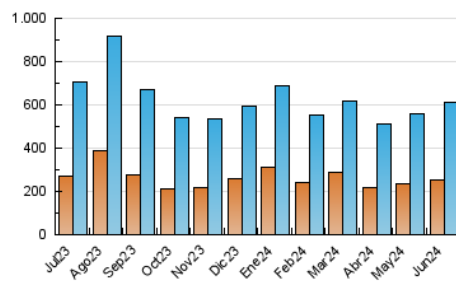

4.3 Por meses

N. únicos / Visitas (x 1000)