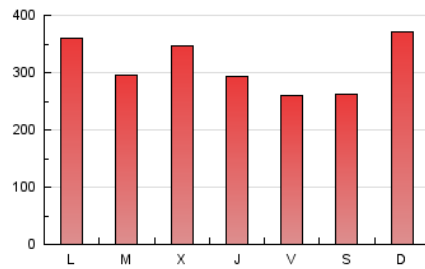

EL ADELANTADO.com

1. Cifras totales y promedios (Nacional e Internacional)

MES - AÑO	NAVEGADORES UNICOS	VISITAS	PAGINAS
Junio - 2024	253.334	609.101	939.223
PROMEDIO DIARIO	17.376	20.303	31.307
PROMEDIO LUNES-VIERNES	17.386	20.155	31.106
PROMEDIO SABADO-DOMINGO	17.356	20.600	31.711
PAGINAS / VISITAS	1,54		
DURACION MEDIA VISITAS	0:02:11		
TIEMPO INTERACCIÓN MEDIO	0:02:45		

2. Secciones (Nacional e Internacional)

	PAGINAS	%
HOME	186.175	19.82 %
RESTO	753.048	80.18 %

3. Por día del mes (Nacional e Internacional)

Día	N. únicos	Visitas	Páginas	Día	N. únicos	Visitas	Páginas	Día	N. únicos	Visitas	Páginas
1	13.942	15.513	22.633	11	13.028	15.763	27.837	21	13.697	15.983	24.879
2	21.039	25.894	39.413	12	19.681	22.163	38.489	22	21.285	25.366	37.436
3	19.290	23.991	36.999	13	16.921	19.539	29.800	23	24.936	29.857	44.492
4	15.973	18.125	28.640	14	14.174	16.141	26.705	24	18.777	21.284	33.875
5	14.511	17.107	26.099	15	10.225	11.518	19.146	25	13.462	15.663	23.282
6	16.335	18.695	28.343	16	19.476	22.876	34.611	26	29.470	32.746	44.971
7	15.435	17.420	28.102	17	18.517	21.967	34.124	27	21.379	24.542	34.920
8	11.097	12.539	20.667	18	22.950	27.149	38.162	28	13.441	15.698	24.655
9	14.466	17.169	28.728	19	17.576	20.359	28.997	29	16.154	19.792	31.728
10	20.195	23.658	38.884	20	12.917	15.113	24.355	30	20.940	25.471	38.251

4. Gráficas (Nacional e Internacional)

4.1 Por día de la semana (promedio)

N. únicos / Visitas (x 100)

Páginas (x 100)

4.2 Por franja horaria (promedio)

Visitas_ (x 1000)

Páginas (x 1000)

4.3 Por meses