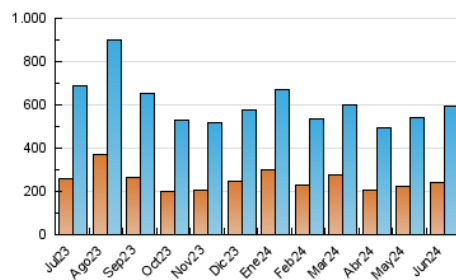

2. Secciones (Nacional)

	PAGINAS	%
HOME	182.892	20.05 %
RESTO	729.218	79.95 %

3. Por día del mes (Nacional)

Día	N. únicos	Visitas	Páginas	Día	N. únicos	Visitas	Páginas	Día	N. únicos	Visitas	Páginas
1	13.581	15.230	22.118	11	12.676	15.345	27.073	21	13.358	15.571	24.388
2	20.620	25.386	38.584	12	19.105	21.638	32.731	22	20.996	25.109	36.870
3	18.806	23.353	35.923	13	16.391	18.839	28.750	23	24.547	29.421	43.879
4	15.485	17.653	27.868	14	13.748	15.733	26.005	24	18.264	20.790	33.035
5	14.104	16.554	25.120	15	9.936	11.248	18.709	25	13.010	15.106	22.677
6	15.953	18.209	27.492	16	19.062	22.433	33.803	26	28.999	32.110	44.198
7	14.977	17.040	27.344	17	18.066	21.433	33.376	27	20.834	23.848	34.169
8	10.808	12.239	20.106	18	22.444	26.771	37.190	28	13.020	15.225	24.044
9	14.076	16.811	27.959	19	17.167	19.875	28.291	29	15.864	19.486	31.238
10	19.668	23.030	37.952	20	12.486	14.574	23.502	30	20.574	25.047	37.716

4. Gráficas (Nacional)

4.1 Por día de la semana (promedio)

N. únicos / Visitas (x 100)

Páginas (x 100)

4.2 Por franja horaria (promedio)

Visitas_ (x 1000)

Páginas (x 1000)

4.3 Por meses

N. únicos / Visitas (x 1000)

Páginas (x 1000)

5. Observaciones

Este Medio Electrónico de Comunicación ha sido medido por la herramienta Google Analytics de Google (GA4)

6. Definiciones básicas (Para más información ver Normas Técnicas para el Control de los Medios Electrónicos de Comunicación)

Visita:

Una secuencia ininterrumpida de páginas servidas a un usuario válido. Si dicho usuario no realiza peticiones de páginas en un periodo de tiempo (30 min) la siguiente petición constituirá el inicio de una nueva visita.