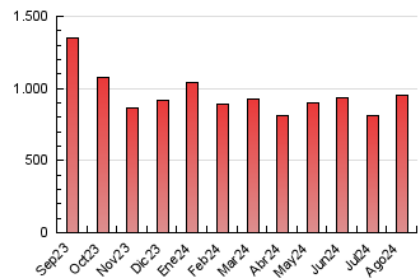

Páginas (x 1000)