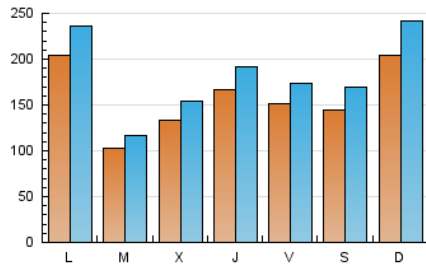

EL ADELANTADO.com

1. Cifras totales y promedios (Nacional e Internacional)

MES - AÑO	NAVEGADORES UNICOS	VISITAS	PAGINAS
Agosto - 2024	262.251	567.003	953.997
PROMEDIO DIARIO	15.812	18.290	30.774
PROMEDIO LUNES-VIERNES	15.260	17.507	29.139
PROMEDIO SABADO-DOMINGO	17.162	20.206	34.772
PAGINAS / VISITAS	1,68		
DURACION MEDIA VISITAS	0:02:13		
TIEMPO INTERACCIÓN MEDIO	0:02:07		

2. Secciones (Nacional e Internacional)

	PAGINAS	%
HOME	188.032	19.71 %
RESTO	765.965	80.29 %

3. Por día del mes (Nacional e Internacional)

Día	N. únicos	Visitas	Páginas	Día	N. únicos	Visitas	Páginas	Día	N. únicos	Visitas	Páginas
1	12.838	14.849	24.434	11	29.240	33.925	53.912	21	12.092	14.277	22.684
2	11.804	13.509	24.839	12	33.755	37.672	58.422	22	33.988	37.505	50.359
3	10.035	11.678	20.247	13	16.453	18.224	29.300	23	24.610	27.169	39.453
4	16.010	18.650	33.107	14	13.050	15.025	23.712	24	22.185	25.521	43.278
5	13.106	15.359	27.079	15	10.551	12.408	20.479	25	18.733	22.095	38.604
6	12.833	14.891	25.625	16	12.433	14.417	25.651	26	18.364	22.154	49.947
7	16.691	19.215	34.090	17	10.513	12.511	23.774	27	142	160	223
8	12.536	14.643	24.997	18	17.922	22.160	36.619	28	11.459	13.113	22.931
9	14.678	16.951	28.589	19	16.694	19.519	32.618	29	13.314	16.120	26.048
10	15.931	18.188	31.767	20	11.825	13.383	22.471	30	12.500	14.585	27.101
								31	13.892	17.127	31.637

4. Gráficas (Nacional e Internacional)

4.1 Por día de la semana (promedio)

N. únicos / Visitas (x 100)

Páginas (x 100)

4.2 Por franja horaria (promedio)

Visitas_ (x 1000)

Páginas (x 1000)

4.3 Por meses