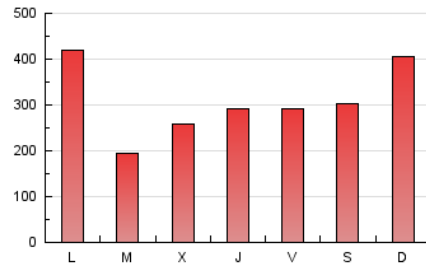

EL ADELANTADO.com

1. Cifras totales y promedios (Nacional e Internacional)

MES - AÑO	NAVEGADORES UNICOS	VISITAS	PAGINAS
Agosto - 2024	262.251	567.003	953.997
PROMEDIO DIARIO	15.812	18.290	30.774
PROMEDIO LUNES-VIERNES	15.260	17.507	29.139
PROMEDIO SABADO-DOMINGO	17.162	20.206	34.772
PAGINAS / VISITAS	1,68		
DURACION MEDIA VISITAS	0:02:13		
TIEMPO INTERACCIÓN MEDIO	0:02:07		

2. Secciones (Nacional e Internacional)

	PAGINAS	%
HOME	188.032	19.71 %
RESTO	765.965	80.29 %

3. Por día del mes (Nacional e Internacional)

Día	N. únicos	Visitas	Páginas	Día	N. únicos	Visitas	Páginas	Día	N. únicos	Visitas	Páginas
1	12.838	14.849	24.434	11	29.240	33.925	53.912	21	12.092	14.277	22.684
2	11.804	13.509	24.839	12	33.755	37.672	58.422	22	33.988	37.505	50.359
3	10.035	11.678	20.247	13	16.453	18.224	29.300	23	24.610	27.169	39.453
4	16.010	18.650	33.107	14	13.050	15.025	23.712	24	22.185	25.521	43.278
5	13.106	15.359	27.079	15	10.551	12.408	20.479	25	18.733	22.095	38.604
6	12.833	14.891	25.625	16	12.433	14.417	25.651	26	18.364	22.154	49.947
7	16.691	19.215	34.090	17	10.513	12.511	23.774	27	142	160	223
8	12.536	14.643	24.997	18	17.922	22.160	36.619	28	11.459	13.113	22.931
9	14.678	16.951	28.589	19	16.694	19.519	32.618	29	13.314	16.120	26.048
10	15.931	18.188	31.767	20	11.825	13.383	22.471	30	12.500	14.585	27.101
								31	13.892	17.127	31.637

4. Gráficas (Nacional e Internacional)

4.1 Por día de la semana (promedio)

N. únicos / Visitas (x 100)

Páginas (x 100)

4.2 Por franja horaria (promedio)

Visitas_ (x 1000)

Páginas (x 1000)

4.3 Por meses