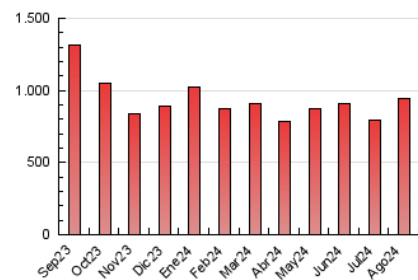

2. Secciones (Nacional)

	PAGINAS	%
HOME	185.691	19.75 %
RESTO	754.376	80.25 %

3. Por día del mes (Nacional)

Día	N. únicos	Visitas	Páginas	Día	N. únicos	Visitas	Páginas	Día	N. únicos	Visitas	Páginas
1	12.582	14.537	24.053	11	28.872	33.613	53.365	21	11.558	13.652	21.925
2	11.552	13.331	24.515	12	33.368	37.215	57.808	22	33.442	36.921	49.668
3	9.870	11.525	20.009	13	16.179	17.809	28.848	23	24.095	26.682	38.648
4	15.768	18.419	32.713	14	12.761	14.742	23.357	24	21.886	25.206	42.686
5	12.885	15.137	26.616	15	10.303	12.116	19.963	25	18.473	21.887	38.189
6	12.631	14.645	25.236	16	12.233	14.176	25.330	26	18.050	21.930	49.443
7	16.390	18.946	33.672	17	10.346	12.299	23.515	27	1	1	1
8	12.279	14.355	24.621	18	17.591	21.919	36.054	28	11.295	12.910	22.430
9	14.434	16.746	28.207	19	16.294	19.095	32.084	29	13.103	15.834	25.717
10	15.682	17.966	31.471	20	11.477	13.071	22.044	30	12.289	14.371	26.657
								31	13.695	16.861	31.222

4. Gráficas (Nacional)

4.1 Por día de la semana (promedio)

N. únicos / Visitas (x 100)

Páginas (x 100)

4.2 Por franja horaria (promedio)

Visitas_ (x 1000)

Páginas (x 1000)

4.3 Por meses

N. únicos / Visitas (x 1000)

Páginas (x 1000)

5. Observaciones

Este Medio Electrónico de Comunicación ha sido medido por la herramienta Google Analytics de Google (GA4).

Nota: Debido a un fallo técnico en la herramienta de medición, no relacionado con OJD interactiva, los datos del 27/08/2024 pueden estar incompletos.

Visita:

Una secuencia ininterrumpida de páginas servidas a un usuario válido. Si dicho usuario no realiza peticiones de páginas en un periodo de tiempo (30 min) la siguiente petición constituirá el inicio de una nueva visita.