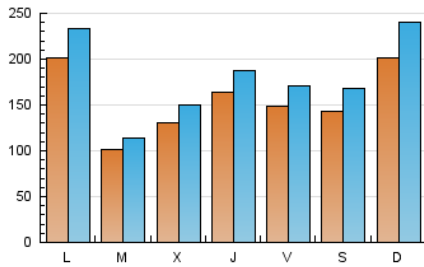

EL ADELANTADO.com

1. Cifras totales y promedios (Nacional)

MES - AÑO	NAVEGADORES UNICOS	VISITAS	PAGINAS
Agosto - 2024	256.071	557.917	940.067
PROMEDIO DIARIO	15.529	17.997	30.325
PROMEDIO LUNES-VIERNES	14.964	17.192	28.675
PROMEDIO SABADO-DOMINGO	16.909	19.966	34.358
PAGINAS / VISITAS	1,68		
DURACION MEDIA VISITAS	0:02:14		
TIEMPO INTERACCIÓN MEDIO	0:02:08		

2. Secciones (Nacional)

	PAGINAS	%
HOME	185.691	19.75 %
RESTO	754.376	80.25 %

3. Por día del mes (Nacional)

Día	N. únicos	Visitas	Páginas	Día	N. únicos	Visitas	Páginas	Día	N. únicos	Visitas	Páginas
1	12.582	14.537	24.053	11	28.872	33.613	53.365	21	11.558	13.652	21.925
2	11.552	13.331	24.515	12	33.368	37.215	57.808	22	33.442	36.921	49.668
3	9.870	11.525	20.009	13	16.179	17.809	28.848	23	24.095	26.682	38.648
4	15.768	18.419	32.713	14	12.761	14.742	23.357	24	21.886	25.206	42.686
5	12.885	15.137	26.616	15	10.303	12.116	19.963	25	18.473	21.887	38.189
6	12.631	14.645	25.236	16	12.233	14.176	25.330	26	18.050	21.930	49.443
7	16.390	18.946	33.672	17	10.346	12.299	23.515	27	1	1	1
8	12.279	14.355	24.621	18	17.591	21.919	36.054	28	11.295	12.910	22.430
9	14.434	16.746	28.207	19	16.294	19.095	32.084	29	13.103	15.834	25.717
10	15.682	17.966	31.471	20	11.477	13.071	22.044	30	12.289	14.371	26.657
								31	13.695	16.861	31.222

4. Gráficas (Nacional)

4.1 Por día de la semana (promedio)

N. únicos / Visitas (x 100)

Páginas (x 100)

4.2 Por franja horaria (promedio)

Visitas_ (x 1000)

Páginas (x 1000)

4.3 Por meses

N. únicos / Visitas (x 1000)

Páginas (x 1000)

5. Observaciones

Este Medio Electrónico de Comunicación ha sido medido por la herramienta Google Analytics de Google (GA4).

Nota: Debido a un fallo técnico en la herramienta de medición, no relacionado con OJD interactiva, los datos del 27/08/2024 pueden estar incompletos.