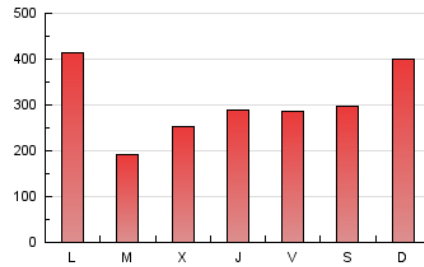

EL ADELANTADO.com

1. Cifras totales y promedios (Nacional)

MES - AÑO	NAVEGADORES UNICOS	VISITAS	PAGINAS
Agosto - 2024	256.071	557.917	940.067
PROMEDIO DIARIO	15.529	17.997	30.325
PROMEDIO LUNES-VIERNES	14.964	17.192	28.675
PROMEDIO SABADO-DOMINGO	16.909	19.966	34.358
PAGINAS / VISITAS	1,68		
DURACION MEDIA VISITAS	0:02:14		
TIEMPO INTERACCIÓN MEDIO	0:02:08		

2. Secciones (Nacional)

	PAGINAS	%
HOME	185.691	19.75 %
RESTO	754.376	80.25 %

3. Por día del mes (Nacional)

Día	N. únicos	Visitas	Páginas	Día	N. únicos	Visitas	Páginas	Día	N. únicos	Visitas	Páginas
1	12.582	14.537	24.053	11	28.872	33.613	53.365	21	11.558	13.652	21.925
2	11.552	13.331	24.515	12	33.368	37.215	57.808	22	33.442	36.921	49.668
3	9.870	11.525	20.009	13	16.179	17.809	28.848	23	24.095	26.682	38.648
4	15.768	18.419	32.713	14	12.761	14.742	23.357	24	21.886	25.206	42.686
5	12.885	15.137	26.616	15	10.303	12.116	19.963	25	18.473	21.887	38.189
6	12.631	14.645	25.236	16	12.233	14.176	25.330	26	18.050	21.930	49.443
7	16.390	18.946	33.672	17	10.346	12.299	23.515	27	1	1	1
8	12.279	14.355	24.621	18	17.591	21.919	36.054	28	11.295	12.910	22.430
9	14.434	16.746	28.207	19	16.294	19.095	32.084	29	13.103	15.834	25.717
10	15.682	17.966	31.471	20	11.477	13.071	22.044	30	12.289	14.371	26.657
								31	13.695	16.861	31.222

4. Gráficas (Nacional)

4.1 Por día de la semana (promedio)

N. únicos / Visitas (x 100)

Páginas (x 100)

4.2 Por franja horaria (promedio)

Visitas_ (x 1000)

Páginas (x 1000)

4.3 Por meses