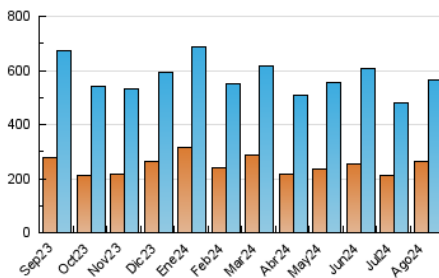

4.3 Por meses

N. únicos / Visitas (x 1000)