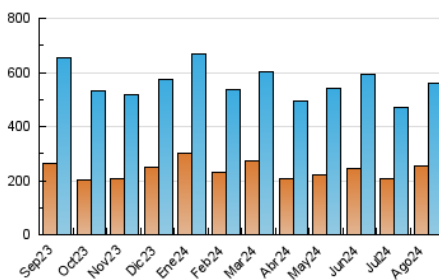

2. Secciones (Nacional)

	PAGINAS	%
HOME	185.691	19.75 %
RESTO	754.376	80.25 %

3. Por día del mes (Nacional)

Día	N. únicos	Visitas	Páginas	Día	N. únicos	Visitas	Páginas	Día	N. únicos	Visitas	Páginas
1	12.582	14.537	24.053	11	28.872	33.613	53.365	21	11.558	13.652	21.925
2	11.552	13.331	24.515	12	33.368	37.215	57.808	22	33.442	36.921	49.668
3	9.870	11.525	20.009	13	16.179	17.809	28.848	23	24.095	26.682	38.648
4	15.768	18.419	32.713	14	12.761	14.742	23.357	24	21.886	25.206	42.686
5	12.885	15.137	26.616	15	10.303	12.116	19.963	25	18.473	21.887	38.189
6	12.631	14.645	25.236	16	12.233	14.176	25.330	26	18.050	21.930	49.443
7	16.390	18.946	33.672	17	10.346	12.299	23.515	27	1	1	1
8	12.279	14.355	24.621	18	17.591	21.919	36.054	28	11.295	12.910	22.430
9	14.434	16.746	28.207	19	16.294	19.095	32.084	29	13.103	15.834	25.717
10	15.682	17.966	31.471	20	11.477	13.071	22.044	30	12.289	14.371	26.657
								31	13.695	16.861	31.222

4. Gráficas (Nacional)

4.1 Por día de la semana (promedio)

N. únicos / Visitas (x 100)

Páginas (x 100)

4.2 Por franja horaria (promedio)

Visitas_ (x 1000)

Páginas (x 1000)

4.3 Por meses

N. únicos / Visitas (x 1000)

Páginas (x 1000)

5. Observaciones

Este Medio Electrónico de Comunicación ha sido medido por la herramienta Google Analytics de Google (GA4).

Nota: Debido a un fallo técnico en la herramienta de medición, no relacionado con OJD interactiva, los datos del 27/08/2024 pueden estar incompletos.

Visita:

Una secuencia ininterrumpida de páginas servidas a un usuario válido. Si dicho usuario no realiza peticiones de páginas en un periodo de tiempo (30 min) la siguiente petición constituirá el inicio de una nueva visita.