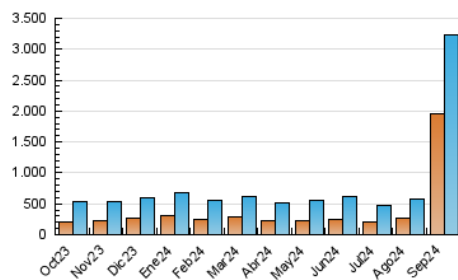

4.3 Por meses

N. únicos / Visitas (x 1000)