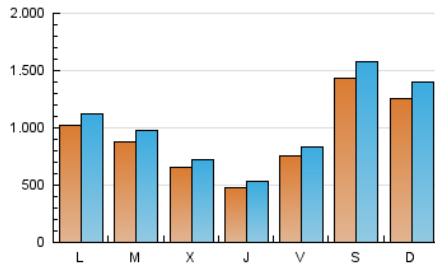

EL ADELANTADO.com

1. Cifras totales y promedios (Nacional)

MES - AÑO	NAVEGADORES UNICOS	VISITAS	PAGINAS
Septiembre - 2024	1.877.488	3.112.462	3.654.026
PROMEDIO DIARIO	93.816	103.749	121.801
PROMEDIO LUNES-VIERNES	76.874	84.911	101.171
PROMEDIO SABADO-DOMINGO	133.346	147.704	169.937
PAGINAS / VISITAS	1,17		
DURACION MEDIA VISITAS	0:01:49		
TIEMPO INTERACCIÓN MEDIO	0:01:42		

2. Secciones (Nacional)

	PAGINAS	%
HOME	174.018	4.76 %
RESTO	3.480.008	95.24 %

3. Por día del mes (Nacional)

Día	N. únicos	Visitas	Páginas	Día	N. únicos	Visitas	Páginas	Día	N. únicos	Visitas	Páginas
1	23.295	27.337	44.148	11	16.289	17.966	26.625	21	455.141	498.095	556.432
2	13.891	16.245	29.799	12	15.981	17.932	28.117	22	404.743	446.323	496.726
3	12.333	14.510	26.283	13	27.094	32.735	42.248	23	264.329	292.313	337.549
4	13.477	16.270	26.678	14	27.136	31.975	39.732	24	239.662	268.791	303.352
5	11.337	13.060	21.520	15	43.425	50.447	64.595	25	157.679	174.538	194.600
6	8.053	9.356	15.709	16	55.140	60.318	77.481	26	95.759	105.765	122.565
7	7.409	8.493	13.958	17	73.054	79.088	89.463	27	99.890	112.295	129.696
8	12.992	14.774	23.633	18	74.067	78.407	92.821	28	83.242	92.782	107.507
9	18.511	20.484	30.455	19	68.246	75.849	86.743	29	142.727	159.108	182.704
10	24.822	27.115	36.188	20	166.096	180.639	208.172	30	158.648	169.452	198.527

4. Gráficas (Nacional)

4.1 Por día de la semana (promedio)

N. únicos / Visitas (x 100)

Páginas (x 100)

4.2 Por franja horaria (promedio)

Visitas_ (x 1000)

Páginas (x 1000)

4.3 Por meses