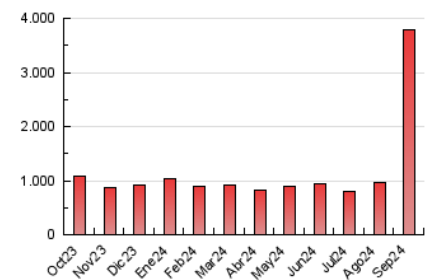

Páginas (x 1000)