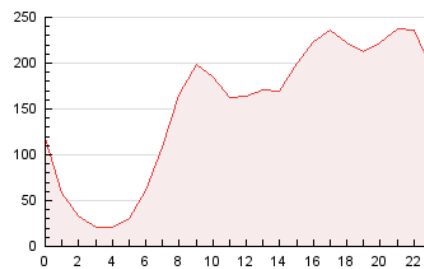

2. Secciones (Nacional)

	PAGINAS	%
HOME	174.018	4.76 %
RESTO	3.480.008	95.24 %

3. Por día del mes (Nacional)

Día	N. únicos	Visitas	Páginas	Día	N. únicos	Visitas	Páginas	Día	N. únicos	Visitas	Páginas
1	23.295	27.337	44.148	11	16.289	17.966	26.625	21	455.141	498.095	556.432
2	13.891	16.245	29.799	12	15.981	17.932	28.117	22	404.743	446.323	496.726
3	12.333	14.510	26.283	13	27.094	32.735	42.248	23	264.329	292.313	337.549
4	13.477	16.270	26.678	14	27.136	31.975	39.732	24	239.662	268.791	303.352
5	11.337	13.060	21.520	15	43.425	50.447	64.595	25	157.679	174.538	194.600
6	8.053	9.356	15.709	16	55.140	60.318	77.481	26	95.759	105.765	122.565
7	7.409	8.493	13.958	17	73.054	79.088	89.463	27	99.890	112.295	129.696
8	12.992	14.774	23.633	18	74.067	78.407	92.821	28	83.242	92.782	107.507
9	18.511	20.484	30.455	19	68.246	75.849	86.743	29	142.727	159.108	182.704
10	24.822	27.115	36.188	20	166.096	180.639	208.172	30	158.648	169.452	198.527

4. Gráficas (Nacional)

4.1 Por día de la semana (promedio)

N. únicos / Visitas (x 100)

Páginas (x 100)

4.2 Por franja horaria (promedio)

Visitas_ (x 1000)

Páginas (x 1000)

4.3 Por meses

N. únicos / Visitas (x 1000)

Páginas (x 1000)

5. Observaciones

Este Medio Electrónico de Comunicación ha sido medido por la herramienta Google Analytics de Google (GA4).

6. Definiciones básicas (Para más información ver Normas Técnicas para el Control de los Medios Electrónicos de Comunicación)