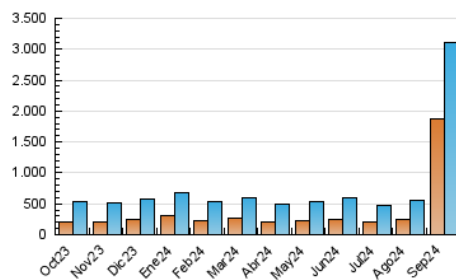

2. Secciones (Nacional)

	PAGINAS	%
HOME	174.018	4.76 %
RESTO	3.480.008	95.24 %

3. Por día del mes (Nacional)

Día	N. únicos	Visitas	Páginas	Día	N. únicos	Visitas	Páginas	Día	N. únicos	Visitas	Páginas
1	23.295	27.337	44.148	11	16.289	17.966	26.625	21	455.141	498.095	556.432
2	13.891	16.245	29.799	12	15.981	17.932	28.117	22	404.743	446.323	496.726
3	12.333	14.510	26.283	13	27.094	32.735	42.248	23	264.329	292.313	337.549
4	13.477	16.270	26.678	14	27.136	31.975	39.732	24	239.662	268.791	303.352
5	11.337	13.060	21.520	15	43.425	50.447	64.595	25	157.679	174.538	194.600
6	8.053	9.356	15.709	16	55.140	60.318	77.481	26	95.759	105.765	122.565
7	7.409	8.493	13.958	17	73.054	79.088	89.463	27	99.890	112.295	129.696
8	12.992	14.774	23.633	18	74.067	78.407	92.821	28	83.242	92.782	107.507
9	18.511	20.484	30.455	19	68.246	75.849	86.743	29	142.727	159.108	182.704
10	24.822	27.115	36.188	20	166.096	180.639	208.172	30	158.648	169.452	198.527

4. Gráficas (Nacional)

4.1 Por día de la semana (promedio)

N. únicos / Visitas (x 100)

Páginas (x 100)

4.2 Por franja horaria (promedio)

Visitas_ (x 1000)

Páginas (x 1000)

4.3 Por meses

N. únicos / Visitas (x 1000)

Páginas (x 1000)

5. Observaciones

Este Medio Electrónico de Comunicación ha sido medido por la herramienta Google Analytics de Google (GA4).

6. Definiciones básicas (Para más información ver Normas Técnicas para el Control de los Medios Electrónicos de Comunicación)

Visita:

Una secuencia ininterrumpida de páginas servidas a un usuario válido. Si dicho usuario no realiza peticiones de páginas en un periodo de tiempo (30 min) la siguiente petición constituirá el inicio de una nueva visita.