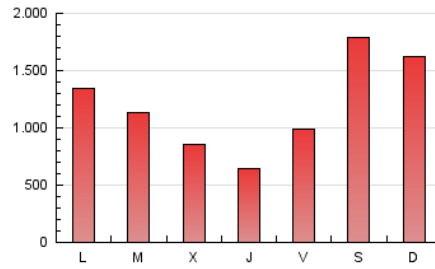

EL ADELANTADO.com

1. Cifras totales y promedios (Nacional)

MES - AÑO	NAVEGADORES UNICOS	VISITAS	PAGINAS
Septiembre - 2024	1.877.488	3.112.462	3.654.026
PROMEDIO DIARIO	93.816	103.749	121.801
PROMEDIO LUNES-VIERNES	76.874	84.911	101.171
PROMEDIO SABADO-DOMINGO	133.346	147.704	169.937
PAGINAS / VISITAS	1,17		
DURACION MEDIA VISITAS	0:01:49		
TIEMPO INTERACCIÓN MEDIO	0:01:42		

2. Secciones (Nacional)

	PAGINAS	%
HOME	174.018	4.76 %
RESTO	3.480.008	95.24 %

3. Por día del mes (Nacional)

Día	N. únicos	Visitas	Páginas	Día	N. únicos	Visitas	Páginas	Día	N. únicos	Visitas	Páginas
1	23.295	27.337	44.148	11	16.289	17.966	26.625	21	455.141	498.095	556.432
2	13.891	16.245	29.799	12	15.981	17.932	28.117	22	404.743	446.323	496.726
3	12.333	14.510	26.283	13	27.094	32.735	42.248	23	264.329	292.313	337.549
4	13.477	16.270	26.678	14	27.136	31.975	39.732	24	239.662	268.791	303.352
5	11.337	13.060	21.520	15	43.425	50.447	64.595	25	157.679	174.538	194.600
6	8.053	9.356	15.709	16	55.140	60.318	77.481	26	95.759	105.765	122.565
7	7.409	8.493	13.958	17	73.054	79.088	89.463	27	99.890	112.295	129.696
8	12.992	14.774	23.633	18	74.067	78.407	92.821	28	83.242	92.782	107.507
9	18.511	20.484	30.455	19	68.246	75.849	86.743	29	142.727	159.108	182.704
10	24.822	27.115	36.188	20	166.096	180.639	208.172	30	158.648	169.452	198.527

4. Gráficas (Nacional)

4.1 Por día de la semana (promedio)

N. únicos / Visitas (x 100)

Páginas (x 100)

4.2 Por franja horaria (promedio)

Visitas_ (x 1000)

Páginas (x 1000)

4.3 Por meses