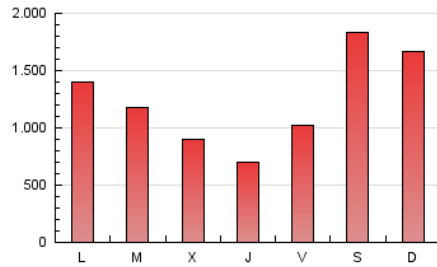

EL ADELANTADO.com

1. Cifras totales y promedios (Nacional e Internacional)

MES - AÑO	NAVEGADORES UNICOS	VISITAS	PAGINAS
Septiembre - 2024	1.961.167	3.233.759	3.789.087
PROMEDIO DIARIO	97.337	107.792	126.303
PROMEDIO LUNES-VIERNES	80.464	88.946	105.792
PROMEDIO SABADO-DOMINGO	136.707	151.767	174.161
PAGINAS / VISITAS	1,17		
DURACION MEDIA VISITAS	0:01:48		
TIEMPO INTERACCIÓN MEDIO	0:01:39		

2. Secciones (Nacional e Internacional)

	PAGINAS	%
HOME	175.953	4.64 %
RESTO	3.613.134	95.36 %

3. Por día del mes (Nacional e Internacional)

Día	N. únicos	Visitas	Páginas	Día	N. únicos	Visitas	Páginas	Día	N. únicos	Visitas	Páginas
1	23.577	27.646	44.731	11	16.450	18.220	26.978	21	465.266	508.152	569.359
2	14.130	16.510	30.179	12	16.182	18.163	29.982	22	415.598	461.647	509.713
3	12.637	14.826	26.669	13	27.374	33.065	43.411	23	274.053	304.018	349.391
4	13.769	16.514	27.131	14	28.039	32.818	40.854	24	244.837	274.234	308.996
5	11.578	13.350	21.918	15	47.640	55.801	70.137	25	163.722	181.116	202.523
6	8.236	9.588	16.011	16	60.778	67.234	84.589	26	99.726	111.256	128.261
7	7.564	8.681	14.204	17	81.512	88.297	100.097	27	101.681	114.057	132.100
8	13.166	14.974	23.927	18	83.862	90.093	105.373	28	84.548	94.541	109.295
9	18.803	20.707	30.831	19	77.738	86.806	98.635	29	144.964	161.639	185.232
10	25.164	27.500	36.768	20	174.467	188.842	218.278	30	163.046	173.464	203.514

4. Gráficas (Nacional e Internacional)

4.1 Por día de la semana (promedio)

N. únicos / Visitas (x 100)

Páginas (x 100)

4.2 Por franja horaria (promedio)

Visitas_ (x 1000)

Páginas (x 1000)

4.3 Por meses