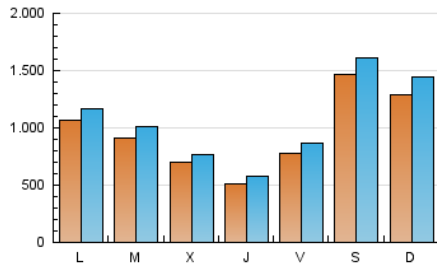

EL ADELANTADO.com

1. Cifras totales y promedios (Nacional e Internacional)

MES - AÑO	NAVEGADORES UNICOS	VISITAS	PAGINAS
Septiembre - 2024	1.961.167	3.233.759	3.789.087
PROMEDIO DIARIO	97.337	107.792	126.303
PROMEDIO LUNES-VIERNES	80.464	88.946	105.792
PROMEDIO SABADO-DOMINGO	136.707	151.767	174.161
PAGINAS / VISITAS	1,17		
DURACION MEDIA VISITAS	0:01:48		
TIEMPO INTERACCIÓN MEDIO	0:01:39		

2. Secciones (Nacional e Internacional)

	PAGINAS	%
HOME	175.953	4.64 %
RESTO	3.613.134	95.36 %

3. Por día del mes (Nacional e Internacional)

Día	N. únicos	Visitas	Páginas	Día	N. únicos	Visitas	Páginas	Día	N. únicos	Visitas	Páginas
1	23.577	27.646	44.731	11	16.450	18.220	26.978	21	465.266	508.152	569.359
2	14.130	16.510	30.179	12	16.182	18.163	29.982	22	415.598	461.647	509.713
3	12.637	14.826	26.669	13	27.374	33.065	43.411	23	274.053	304.018	349.391
4	13.769	16.514	27.131	14	28.039	32.818	40.854	24	244.837	274.234	308.996
5	11.578	13.350	21.918	15	47.640	55.801	70.137	25	163.722	181.116	202.523
6	8.236	9.588	16.011	16	60.778	67.234	84.589	26	99.726	111.256	128.261
7	7.564	8.681	14.204	17	81.512	88.297	100.097	27	101.681	114.057	132.100
8	13.166	14.974	23.927	18	83.862	90.093	105.373	28	84.548	94.541	109.295
9	18.803	20.707	30.831	19	77.738	86.806	98.635	29	144.964	161.639	185.232
10	25.164	27.500	36.768	20	174.467	188.842	218.278	30	163.046	173.464	203.514

4. Gráficas (Nacional e Internacional)

4.1 Por día de la semana (promedio)

N. únicos / Visitas (x 100)

Páginas (x 100)

4.2 Por franja horaria (promedio)

Visitas_ (x 1000)

Páginas (x 1000)

4.3 Por meses