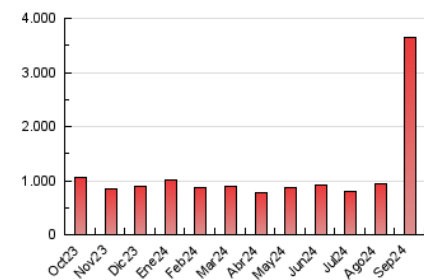

2. Secciones (Nacional)

	PAGINAS	%
HOME	174.018	4.76 %
RESTO	3.480.008	95.24 %

3. Por día del mes (Nacional)

Día	N. únicos	Visitas	Páginas	Día	N. únicos	Visitas	Páginas	Día	N. únicos	Visitas	Páginas
1	23.295	27.337	44.148	11	16.289	17.966	26.625	21	455.141	498.095	556.432
2	13.891	16.245	29.799	12	15.981	17.932	28.117	22	404.743	446.323	496.726
3	12.333	14.510	26.283	13	27.094	32.735	42.248	23	264.329	292.313	337.549
4	13.477	16.270	26.678	14	27.136	31.975	39.732	24	239.662	268.791	303.352
5	11.337	13.060	21.520	15	43.425	50.447	64.595	25	157.679	174.538	194.600
6	8.053	9.356	15.709	16	55.140	60.318	77.481	26	95.759	105.765	122.565
7	7.409	8.493	13.958	17	73.054	79.088	89.463	27	99.890	112.295	129.696
8	12.992	14.774	23.633	18	74.067	78.407	92.821	28	83.242	92.782	107.507
9	18.511	20.484	30.455	19	68.246	75.849	86.743	29	142.727	159.108	182.704
10	24.822	27.115	36.188	20	166.096	180.639	208.172	30	158.648	169.452	198.527

4. Gráficas (Nacional)

4.1 Por día de la semana (promedio)

N. únicos / Visitas (x 100)

Páginas (x 100)

4.2 Por franja horaria (promedio)

Visitas_ (x 1000)

Páginas (x 1000)

4.3 Por meses

N. únicos / Visitas (x 1000)

Páginas (x 1000)

5. Observaciones

Este Medio Electrónico de Comunicación ha sido medido por la herramienta Google Analytics de Google (GA4).

6. Definiciones básicas (Para más información ver Normas Técnicas para el Control de los Medios Electrónicos de Comunicación)

Visita:

Una secuencia ininterrumpida de páginas servidas a un usuario válido. Si dicho usuario no realiza peticiones de páginas en un periodo de tiempo (30 min) la siguiente petición constituirá el inicio de una nueva visita.