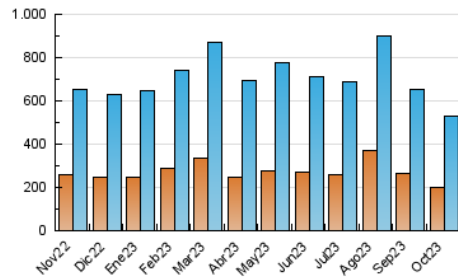

2. Secciones (Nacional)

	PAGINAS	%
HOME	239.257	22.85 %
RESTO	807.810	77.15 %

3. Por día del mes (Nacional)

Día	N. únicos	Visitas	Páginas	Día	N. únicos	Visitas	Páginas	Día	N. únicos	Visitas	Páginas
1	16.891	20.904	44.313	11	16.076	18.175	40.447	21	12.732	15.061	27.834
2	16.772	20.767	43.109	12	14.715	17.029	39.182	22	19.532	23.951	40.682
3	12.787	15.363	36.417	13	18.455	22.243	50.375	23	16.399	19.186	37.673
4	20.461	23.134	48.536	14	17.788	21.381	43.497	24	20.736	24.803	41.513
5	16.695	19.224	41.235	15	10.405	11.699	21.783	25	20.637	24.084	38.626
6	11.289	12.981	28.715	16	20	21	7	17.266	19.966	32.664	
7	12.460	14.566	31.488	17	3	3	2	11.377	12.962	22.403	
8	14.022	16.966	39.726	18	211	213	602	28	14.495	17.485	27.833
9	20.481	25.374	60.508	19	7.395	8.381	21.946	29	19.259	24.233	39.788
10	18.784	21.890	48.620	20	11.766	13.979	28.374	30	19.573	23.205	37.749
								31	18.875	21.494	31.420

4. Gráficas (Nacional)

4.1 Por día de la semana (promedio)

N. únicos / Visitas (x 100)

Páginas (x 100)

4.2 Por franja horaria (promedio)

Visitas_ (x 1000)

Páginas (x 1000)

4.3 Por meses

N. únicos / Visitas (x 1000)

Páginas (x 1000)

5. Observaciones

Este Medio Electrónico de Comunicación ha sido medido por la herramienta Google Analytics de Google (GA4)

6. Definiciones básicas (Para más información ver Normas Técnicas para el Control de los Medios Electrónicos de Comunicación)

Visita:

Una secuencia ininterrumpida de páginas servidas a un usuario válido. Si dicho usuario no realiza peticiones de páginas en un periodo de tiempo (30 min) la siguiente petición constituirá el inicio de una nueva visita.