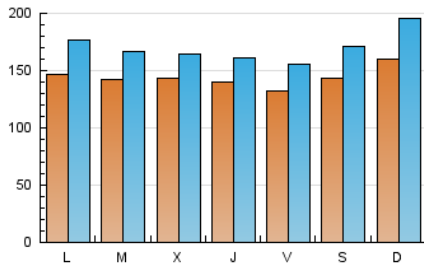

EL ADELANTADO.com

1. Cifras totales y promedios (Nacional)

MES - AÑO	NAVEGADORES UNICOS	VISITAS	PAGINAS
Octubre - 2023	202.339	530.723	1.047.067
PROMEDIO DIARIO	14.463	17.120	33.776
PROMEDIO LUNES-VIERNES	14.126	16.567	33.187
PROMEDIO SABADO-DOMINGO	15.287	18.472	35.216
PAGINAS / VISITAS	1,97		
DURACION MEDIA VISITAS	0:02:22		
TIEMPO INTERACCIÓN MEDIO	0:03:05		

2. Secciones (Nacional)

	PAGINAS	%
HOME	239.257	22.85 %
RESTO	807.810	77.15 %

3. Por día del mes (Nacional)

Día	N. únicos	Visitas	Páginas	Día	N. únicos	Visitas	Páginas	Día	N. únicos	Visitas	Páginas
1	16.891	20.904	44.313	11	16.076	18.175	40.447	21	12.732	15.061	27.834
2	16.772	20.767	43.109	12	14.715	17.029	39.182	22	19.532	23.951	40.682
3	12.787	15.363	36.417	13	18.455	22.243	50.375	23	16.399	19.186	37.673
4	20.461	23.134	48.536	14	17.788	21.381	43.497	24	20.736	24.803	41.513
5	16.695	19.224	41.235	15	10.405	11.699	21.783	25	20.637	24.084	38.626
6	11.289	12.981	28.715	16	20	21	7	17.266	19.966	32.664	
7	12.460	14.566	31.488	17	3	3	2	11.377	12.962	22.403	
8	14.022	16.966	39.726	18	211	213	602	28	14.495	17.485	27.833
9	20.481	25.374	60.508	19	7.395	8.381	21.946	29	19.259	24.233	39.788
10	18.784	21.890	48.620	20	11.766	13.979	28.374	30	19.573	23.205	37.749
								31	18.875	21.494	31.420

4. Gráficas (Nacional)

4.1 Por día de la semana (promedio)

N. únicos / Visitas (x 100)

Páginas (x 100)

4.2 Por franja horaria (promedio)

Visitas_ (x 1000)

Páginas (x 1000)

4.3 Por meses