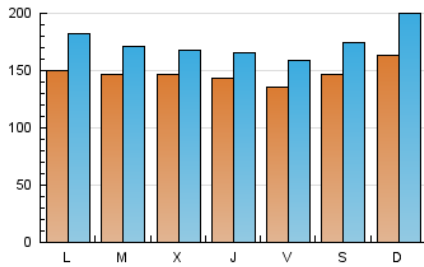

EL ADELANTADO.com

1. Cifras totales y promedios (Nacional e Internacional)

MES - AÑO	NAVEGADORES UNICOS	VISITAS	PAGINAS
Octubre - 2023	211.777	543.275	1.076.096
PROMEDIO DIARIO	14.829	17.525	34.713
PROMEDIO LUNES-VIERNES	14.499	16.982	34.231
PROMEDIO SABADO-DOMINGO	15.633	18.851	35.890
PAGINAS / VISITAS	1,98		
DURACION MEDIA VISITAS	0:02:21		
TIEMPO INTERACCIÓN MEDIO	0:03:01		

2. Secciones (Nacional e Internacional)

	PAGINAS	%
HOME	242.997	22.58 %
RESTO	833.099	77.42 %

3. Por día del mes (Nacional e Internacional)

Día	N. únicos	Visitas	Páginas	Día	N. únicos	Visitas	Páginas	Día	N. únicos	Visitas	Páginas
1	17.340	21.409	45.271	11	16.549	18.573	41.459	21	13.011	15.362	28.173
2	17.183	21.205	44.092	12	15.131	17.543	40.250	22	19.861	24.251	41.221
3	13.182	15.852	37.328	13	18.830	22.627	51.387	23	16.832	19.928	38.367
4	20.936	23.693	49.607	14	18.107	21.787	44.363	24	21.313	25.396	42.358
5	17.229	19.868	42.349	15	10.602	11.880	22.136	25	21.109	24.453	39.300
6	11.714	13.351	29.698	16	23	24	8	26	17.616	20.299	33.236
7	12.854	15.006	32.447	17	3	3	2	27	11.705	13.345	22.922
8	14.448	17.511	40.750	18	265	267	659	28	14.806	17.764	28.261
9	20.988	26.069	61.727	19	7.557	8.588	22.292	29	19.672	24.692	40.387
10	19.453	22.519	56.733	20	11.942	14.230	28.807	30	20.112	23.893	38.494
								31	19.313	21.887	32.012

4. Gráficas (Nacional e Internacional)

4.1 Por día de la semana (promedio)

N. únicos / Visitas (x 100)

Páginas (x 100)

4.2 Por franja horaria (promedio)

Visitas_ (x 1000)

Páginas (x 1000)

4.3 Por meses