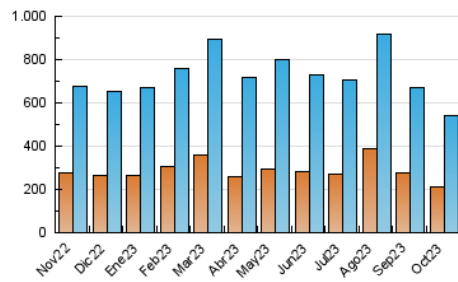

4.2 Por franja horaria (promedio)

Visitas_ (x 1000)

Páginas (x 1000)

4.3 Por meses

N. únicos / Visitas (x 1000)