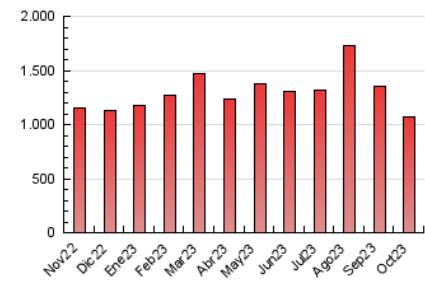

Páginas (x 1000)