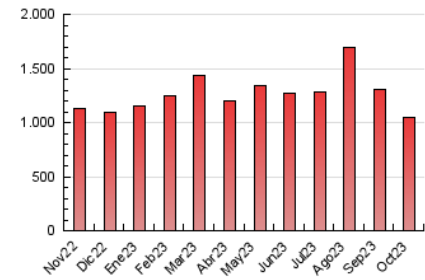

2. Secciones (Nacional)

	PAGINAS	%
HOME	239.257	22.85 %
RESTO	807.810	77.15 %

3. Por día del mes (Nacional)

Día	N. únicos	Visitas	Páginas	Día	N. únicos	Visitas	Páginas	Día	N. únicos	Visitas	Páginas
1	16.891	20.904	44.313	11	16.076	18.175	40.447	21	12.732	15.061	27.834
2	16.772	20.767	43.109	12	14.715	17.029	39.182	22	19.532	23.951	40.682
3	12.787	15.363	36.417	13	18.455	22.243	50.375	23	16.399	19.186	37.673
4	20.461	23.134	48.536	14	17.788	21.381	43.497	24	20.736	24.803	41.513
5	16.695	19.224	41.235	15	10.405	11.699	21.783	25	20.637	24.084	38.626
6	11.289	12.981	28.715	16	20	21	7	17.266	19.966	32.664	
7	12.460	14.566	31.488	17	3	3	2	11.377	12.962	22.403	
8	14.022	16.966	39.726	18	211	213	602	28	14.495	17.485	27.833
9	20.481	25.374	60.508	19	7.395	8.381	21.946	29	19.259	24.233	39.788
10	18.784	21.890	48.620	20	11.766	13.979	28.374	30	19.573	23.205	37.749
								31	18.875	21.494	31.420

4. Gráficas (Nacional)

4.1 Por día de la semana (promedio)

N. únicos / Visitas (x 100)

Páginas (x 100)

4.2 Por franja horaria (promedio)

Visitas_ (x 1000)

Páginas (x 1000)

4.3 Por meses

N. únicos / Visitas (x 1000)

Páginas (x 1000)

5. Observaciones

Este Medio Electrónico de Comunicación ha sido medido por la herramienta Google Analytics de Google (GA4)

6. Definiciones básicas (Para más información ver Normas Técnicas para el Control de los Medios Electrónicos de Comunicación)

Visita:

Una secuencia ininterrumpida de páginas servidas a un usuario válido. Si dicho usuario no realiza peticiones de páginas en un periodo de tiempo (30 min) la siguiente petición constituirá el inicio de una nueva visita.