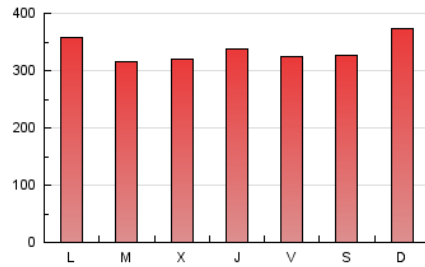

EL ADELANTADO.com

1. Cifras totales y promedios (Nacional)

MES - AÑO	NAVEGADORES UNICOS	VISITAS	PAGINAS
Octubre - 2023	202.339	530.723	1.047.067
PROMEDIO DIARIO	14.463	17.120	33.776
PROMEDIO LUNES-VIERNES	14.126	16.567	33.187
PROMEDIO SABADO-DOMINGO	15.287	18.472	35.216
PAGINAS / VISITAS	1,97		
DURACION MEDIA VISITAS	0:02:22		
TIEMPO INTERACCIÓN MEDIO	0:03:05		

2. Secciones (Nacional)

	PAGINAS	%
HOME	239.257	22.85 %
RESTO	807.810	77.15 %

3. Por día del mes (Nacional)

Día	N. únicos	Visitas	Páginas	Día	N. únicos	Visitas	Páginas	Día	N. únicos	Visitas	Páginas
1	16.891	20.904	44.313	11	16.076	18.175	40.447	21	12.732	15.061	27.834
2	16.772	20.767	43.109	12	14.715	17.029	39.182	22	19.532	23.951	40.682
3	12.787	15.363	36.417	13	18.455	22.243	50.375	23	16.399	19.186	37.673
4	20.461	23.134	48.536	14	17.788	21.381	43.497	24	20.736	24.803	41.513
5	16.695	19.224	41.235	15	10.405	11.699	21.783	25	20.637	24.084	38.626
6	11.289	12.981	28.715	16	20	21	7	17.266	19.966	32.664	
7	12.460	14.566	31.488	17	3	3	2	11.377	12.962	22.403	
8	14.022	16.966	39.726	18	211	213	602	28	14.495	17.485	27.833
9	20.481	25.374	60.508	19	7.395	8.381	21.946	29	19.259	24.233	39.788
10	18.784	21.890	48.620	20	11.766	13.979	28.374	30	19.573	23.205	37.749
								31	18.875	21.494	31.420

4. Gráficas (Nacional)

4.1 Por día de la semana (promedio)

N. únicos / Visitas (x 100)

Páginas (x 100)

4.2 Por franja horaria (promedio)

Visitas_ (x 1000)

Páginas (x 1000)

4.3 Por meses