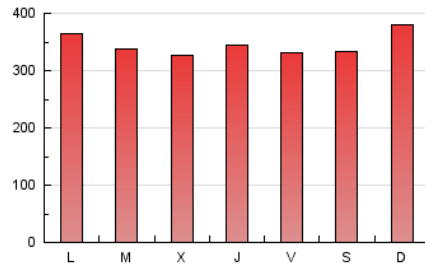

EL ADELANTADO.com

1. Cifras totales y promedios (Nacional e Internacional)

MES - AÑO	NAVEGADORES UNICOS	VISITAS	PAGINAS
Octubre - 2023	211.777	543.275	1.076.096
PROMEDIO DIARIO	14.829	17.525	34.713
PROMEDIO LUNES-VIERNES	14.499	16.982	34.231
PROMEDIO SABADO-DOMINGO	15.633	18.851	35.890
PAGINAS / VISITAS	1,98		
DURACION MEDIA VISITAS	0:02:21		
TIEMPO INTERACCIÓN MEDIO	0:03:01		

2. Secciones (Nacional e Internacional)

	PAGINAS	%
HOME	242.997	22.58 %
RESTO	833.099	77.42 %

3. Por día del mes (Nacional e Internacional)

Día	N. únicos	Visitas	Páginas	Día	N. únicos	Visitas	Páginas	Día	N. únicos	Visitas	Páginas
1	17.340	21.409	45.271	11	16.549	18.573	41.459	21	13.011	15.362	28.173
2	17.183	21.205	44.092	12	15.131	17.543	40.250	22	19.861	24.251	41.221
3	13.182	15.852	37.328	13	18.830	22.627	51.387	23	16.832	19.928	38.367
4	20.936	23.693	49.607	14	18.107	21.787	44.363	24	21.313	25.396	42.358
5	17.229	19.868	42.349	15	10.602	11.880	22.136	25	21.109	24.453	39.300
6	11.714	13.351	29.698	16	23	24	8	26	17.616	20.299	33.236
7	12.854	15.006	32.447	17	3	3	2	27	11.705	13.345	22.922
8	14.448	17.511	40.750	18	265	267	659	28	14.806	17.764	28.261
9	20.988	26.069	61.727	19	7.557	8.588	22.292	29	19.672	24.692	40.387
10	19.453	22.519	56.733	20	11.942	14.230	28.807	30	20.112	23.893	38.494
								31	19.313	21.887	32.012

4. Gráficas (Nacional e Internacional)

4.1 Por día de la semana (promedio)

N. únicos / Visitas (x 100)

Páginas (x 100)

4.2 Por franja horaria (promedio)

Visitas_ (x 1000)

Páginas (x 1000)

4.3 Por meses