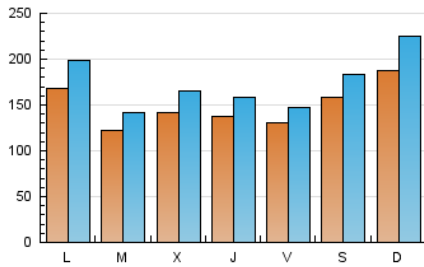

4. Gráficas (Nacional)

4.1 Por día de la semana (promedio)

N. únicos / Visitas (x 100)