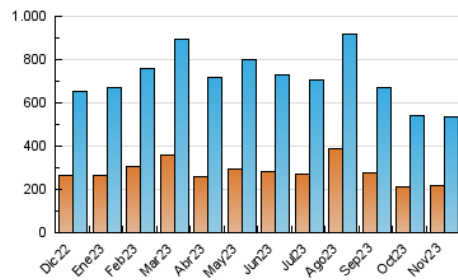

### 3. Por día del mes (Nacional e Internacional)

Día	N. únicos	Visitas	Páginas	Día	N. únicos	Visitas	Páginas	Día	N. únicos	Visitas	Páginas
1	18.260	21.911	33.744	11	17.127	21.225	33.172	21	10.942	12.396	22.213
2	18.123	21.068	35.521	12	19.156	23.872	41.929	22	17.119	19.733	29.059
3	15.559	17.411	27.489	13	20.651	25.088	45.934	23	10.856	12.367	19.814
4	18.805	21.016	29.772	14	16.519	19.222	32.808	24	7.404	8.169	14.343
5	17.687	19.953	32.793	15	17.597	19.717	31.650	25	12.891	15.077	22.640
6	12.585	14.311	24.521	16	20.766	24.213	36.606	26	17.225	21.259	32.365
7	11.977	14.238	23.539	17	15.099	16.705	26.376	27	18.432	21.104	34.536
8	11.351	13.344	23.300	18	16.102	17.780	25.019	28	11.251	12.943	22.660
9	12.361	13.902	23.199	19	22.580	26.591	39.128	29	8.433	9.802	17.573
10	15.694	18.361	29.227	20	17.697	20.978	33.025	30	8.588	9.936	17.342

#### 4. Gráficas (Nacional e Internacional)

##### 4.1 Por día de la semana (promedio)

N. únicos / Visitas (x 100)

Páginas (x 100)

##### 4.3 Por meses

N. únicos / Visitas (x 1000)

Páginas (x 1000)