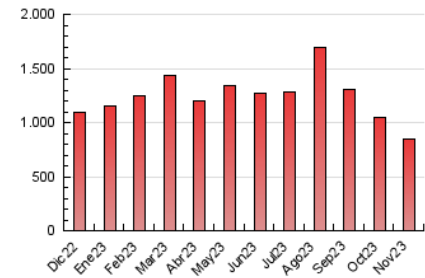

#### 3. Por día del mes (Nacional)

Día	N. únicos	Visitas	Páginas	Día	N. únicos	Visitas	Páginas	Día	N. únicos	Visitas	Páginas
1	17.890	21.383	33.186	11	16.744	20.759	32.668	21	10.503	11.835	21.539
2	17.712	20.605	34.860	12	18.699	23.449	41.134	22	16.687	19.355	28.420
3	15.126	17.045	26.837	13	20.130	24.522	45.103	23	10.494	11.878	19.266
4	18.468	20.569	29.283	14	16.070	18.636	32.122	24	7.107	7.874	13.902
5	17.276	19.534	32.094	15	17.122	19.262	30.985	25	12.558	14.747	22.117
6	12.104	13.781	23.878	16	20.248	23.625	35.836	26	16.843	20.728	31.786
7	11.548	13.653	22.873	17	14.713	16.244	25.804	27	17.976	20.634	33.846
8	10.950	12.898	22.678	18	15.756	17.476	24.507	28	10.864	12.501	22.090
9	12.012	13.501	22.340	19	22.168	26.085	38.531	29	8.048	9.436	17.021
10	15.161	17.745	28.393	20	17.246	20.420	32.297	30	8.234	9.551	16.819

##### 4.1 Por día de la semana (promedio)

N. únicos / Visitas (x 100)

Páginas (x 100)

##### 4.2 Por franja horaria (promedio)

Visitas\_ (x 1000)

Páginas (x 1000)

##### 4.3 Por meses

N. únicos / Visitas (x 1000)

Páginas (x 1000)