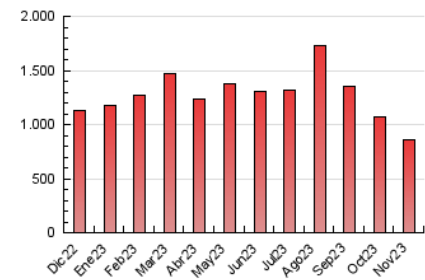

### 3. Por día del mes (Nacional e Internacional)

Día	N. únicos	Visitas	Páginas	Día	N. únicos	Visitas	Páginas	Día	N. únicos	Visitas	Páginas
1	18.260	21.911	33.744	11	17.127	21.225	33.172	21	10.942	12.396	22.213
2	18.123	21.068	35.521	12	19.156	23.872	41.929	22	17.119	19.733	29.059
3	15.559	17.411	27.489	13	20.651	25.088	45.934	23	10.856	12.367	19.814
4	18.805	21.016	29.772	14	16.519	19.222	32.808	24	7.404	8.169	14.343
5	17.687	19.953	32.793	15	17.597	19.717	31.650	25	12.891	15.077	22.640
6	12.585	14.311	24.521	16	20.766	24.213	36.606	26	17.225	21.259	32.365
7	11.977	14.238	23.539	17	15.099	16.705	26.376	27	18.432	21.104	34.536
8	11.351	13.344	23.300	18	16.102	17.780	25.019	28	11.251	12.943	22.660
9	12.361	13.902	23.199	19	22.580	26.591	39.128	29	8.433	9.802	17.573
10	15.694	18.361	29.227	20	17.697	20.978	33.025	30	8.588	9.936	17.342

##### 4.1 Por día de la semana (promedio)

N. únicos / Visitas (x 100)

Páginas (x 100)

##### 4.2 Por franja horaria (promedio)

Visitas\_ (x 1000)

Páginas (x 1000)

##### 4.3 Por meses

N. únicos / Visitas (x 1000)

Páginas (x 1000)