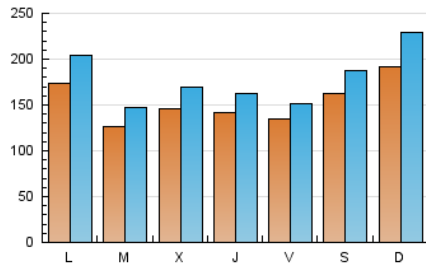

4. Gráficas (Nacional e Internacional)

4.1 Por día de la semana (promedio)

N. únicos / Visitas (x 100)