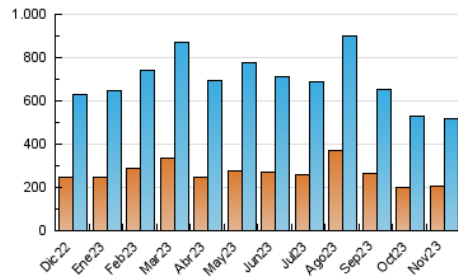

#### 3. Por día del mes (Nacional)

Día	N. únicos	Visitas	Páginas	Día	N. únicos	Visitas	Páginas	Día	N. únicos	Visitas	Páginas
1	17.890	21.383	33.186	11	16.744	20.759	32.668	21	10.503	11.835	21.539
2	17.712	20.605	34.860	12	18.699	23.449	41.134	22	16.687	19.355	28.420
3	15.126	17.045	26.837	13	20.130	24.522	45.103	23	10.494	11.878	19.266
4	18.468	20.569	29.283	14	16.070	18.636	32.122	24	7.107	7.874	13.902
5	17.276	19.534	32.094	15	17.122	19.262	30.985	25	12.558	14.747	22.117
6	12.104	13.781	23.878	16	20.248	23.625	35.836	26	16.843	20.728	31.786
7	11.548	13.653	22.873	17	14.713	16.244	25.804	27	17.976	20.634	33.846
8	10.950	12.898	22.678	18	15.756	17.476	24.507	28	10.864	12.501	22.090
9	12.012	13.501	22.340	19	22.168	26.085	38.531	29	8.048	9.436	17.021
10	15.161	17.745	28.393	20	17.246	20.420	32.297	30	8.234	9.551	16.819

##### 4.1 Por día de la semana (promedio)

N. únicos / Visitas (x 100)

Páginas (x 100)

##### 4.2 Por franja horaria (promedio)

Visitas\_ (x 1000)

Páginas (x 1000)

##### 4.3 Por meses

N. únicos / Visitas (x 1000)

Páginas (x 1000)