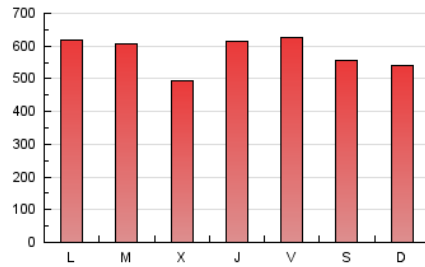

Páginas (x 100)