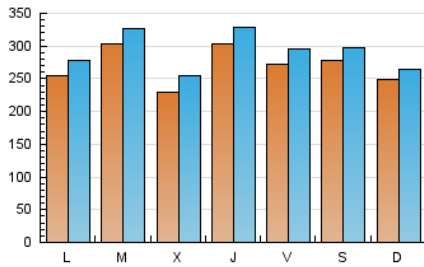

4. Gráficas (Nacional)

4.1 Por día de la semana (promedio)

N. únicos / Visitas (x 100)