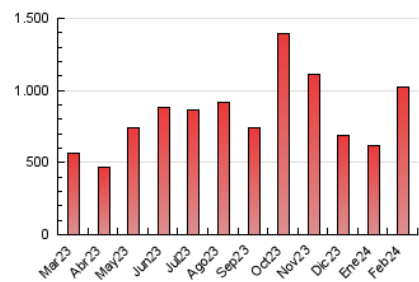

#### 3. Por día del mes (Nacional)

Día	N. únicos	Visitas	Páginas	Día	N. únicos	Visitas	Páginas	Día	N. únicos	Visitas	Páginas
<b>1</b>	32.718	36.509	42.249	<b>11</b>	24.366	25.556	30.353	<b>21</b>	26.491	29.133	35.340
<b>2</b>	21.330	23.931	28.304	<b>12</b>	17.855	19.742	25.473	<b>22</b>	48.199	50.937	59.942
<b>3</b>	14.027	15.642	18.348	<b>13</b>	17.571	19.344	24.482	<b>23</b>	35.471	38.670	46.277
<b>4</b>	12.402	13.452	16.962	<b>14</b>	19.163	20.912	26.969	<b>24</b>	50.558	53.459	58.455
<b>5</b>	32.950	35.050	42.270	<b>15</b>	28.970	31.935	38.442	<b>25</b>	44.268	46.778	51.494
<b>6</b>	46.153	49.780	56.845	<b>16</b>	29.081	30.753	37.088	<b>26</b>	22.551	25.198	30.717
<b>7</b>	20.566	22.574	28.321	<b>17</b>	18.497	19.929	23.982	<b>27</b>	34.158	36.352	44.821
<b>8</b>	20.629	22.654	28.614	<b>18</b>	18.369	19.787	25.562	<b>28</b>	25.674	29.230	34.237
<b>9</b>	22.819	24.828	30.716	<b>19</b>	28.910	31.381	38.327	<b>29</b>	20.717	22.632	29.338
<b>10</b>	27.818	29.968	35.858	<b>20</b>	23.398	25.466	32.570				

### 4.1 Por día de la semana (promedio)

N. únicos / Visitas (x 100)

Páginas (x 100)

### 4.2 Por franja horaria (promedio)

Visitas\_ (x 1000)

Páginas (x 1000)

### 4.3 Por meses

N. únicos / Visitas (x 1000)

Páginas (x 1000)