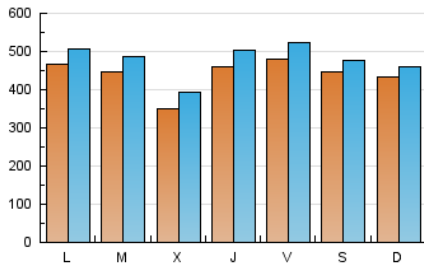

4. Gráficas (Nacional e Internacional)

4.1 Por día de la semana (promedio)

N. únicos / Visitas (x 100)