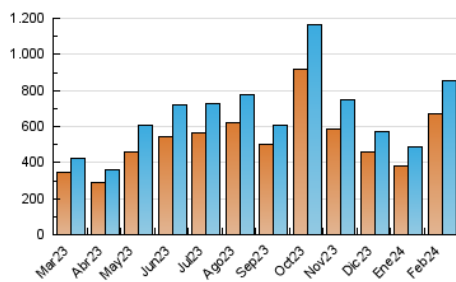

#### 3. Por día del mes (Nacional)

Día	N. únicos	Visitas	Páginas	Día	N. únicos	Visitas	Páginas	Día	N. únicos	Visitas	Páginas
<b>1</b>	32.718	36.509	42.249	<b>11</b>	24.366	25.556	30.353	<b>21</b>	26.491	29.133	35.340
<b>2</b>	21.330	23.931	28.304	<b>12</b>	17.855	19.742	25.473	<b>22</b>	48.199	50.937	59.942
<b>3</b>	14.027	15.642	18.348	<b>13</b>	17.571	19.344	24.482	<b>23</b>	35.471	38.670	46.277
<b>4</b>	12.402	13.452	16.962	<b>14</b>	19.163	20.912	26.969	<b>24</b>	50.558	53.459	58.455
<b>5</b>	32.950	35.050	42.270	<b>15</b>	28.970	31.935	38.442	<b>25</b>	44.268	46.778	51.494
<b>6</b>	46.153	49.780	56.845	<b>16</b>	29.081	30.753	37.088	<b>26</b>	22.551	25.198	30.717
<b>7</b>	20.566	22.574	28.321	<b>17</b>	18.497	19.929	23.982	<b>27</b>	34.158	36.352	44.821
<b>8</b>	20.629	22.654	28.614	<b>18</b>	18.369	19.787	25.562	<b>28</b>	25.674	29.230	34.237
<b>9</b>	22.819	24.828	30.716	<b>19</b>	28.910	31.381	38.327	<b>29</b>	20.717	22.632	29.338
<b>10</b>	27.818	29.968	35.858	<b>20</b>	23.398	25.466	32.570				

### 4.1 Por día de la semana (promedio)

N. únicos / Visitas (x 100)

Páginas (x 100)

### 4.2 Por franja horaria (promedio)

Visitas\_ (x 1000)

Páginas (x 1000)

### 4.3 Por meses

N. únicos / Visitas (x 1000)

Páginas (x 1000)