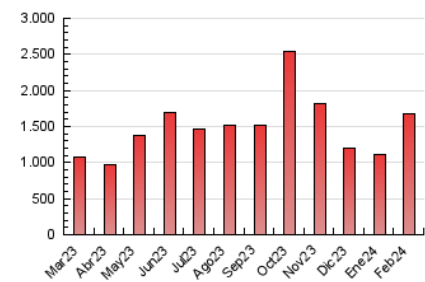

### 3. Por día del mes (Nacional e Internacional)

Día	N. únicos	Visitas	Páginas	Día	N. únicos	Visitas	Páginas	Día	N. únicos	Visitas	Páginas
<b>1</b>	43.748	49.646	58.781	<b>11</b>	32.056	33.910	41.730	<b>21</b>	38.237	42.400	53.205
<b>2</b>	33.967	37.964	46.090	<b>12</b>	26.775	30.451	39.466	<b>22</b>	60.599	64.061	77.761
<b>3</b>	24.747	27.071	32.953	<b>13</b>	27.044	30.362	38.822	<b>23</b>	46.048	50.965	62.411
<b>4</b>	21.996	24.802	30.562	<b>14</b>	35.362	39.340	50.012	<b>24</b>	83.304	86.991	96.832
<b>5</b>	66.559	71.731	84.607	<b>15</b>	54.927	60.075	71.854	<b>25</b>	88.628	93.215	102.020
<b>6</b>	57.848	62.541	74.875	<b>16</b>	80.279	84.926	96.470	<b>26</b>	40.715	44.807	54.968
<b>7</b>	30.801	34.402	43.858	<b>17</b>	35.128	37.839	44.731	<b>27</b>	45.886	50.323	62.489
<b>8</b>	31.523	34.962	45.298	<b>18</b>	30.006	32.126	41.213	<b>28</b>	36.133	41.380	50.383
<b>9</b>	32.085	35.359	45.283	<b>19</b>	52.306	55.849	68.915	<b>29</b>	39.129	42.956	53.465
<b>10</b>	35.765	39.289	47.258	<b>20</b>	47.257	51.419	66.344				

##### 4.1 Por día de la semana (promedio)

N. únicos / Visitas (x 100)

Páginas (x 100)

##### 4.2 Por franja horaria (promedio)

Visitas\_ (x 1000)

Páginas (x 1000)

##### 4.3 Por meses

N. únicos / Visitas (x 1000)

Páginas (x 1000)