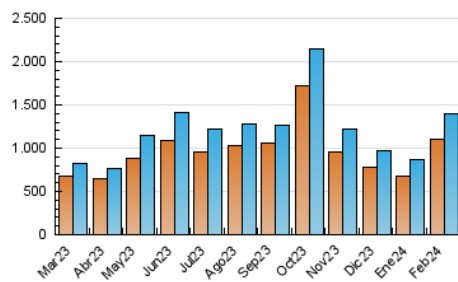

### 3. Por día del mes (Nacional e Internacional)

Día	N. únicos	Visitas	Páginas	Día	N. únicos	Visitas	Páginas	Día	N. únicos	Visitas	Páginas
<b>1</b>	43.748	49.646	58.781	<b>11</b>	32.056	33.910	41.730	<b>21</b>	38.237	42.400	53.205
<b>2</b>	33.967	37.964	46.090	<b>12</b>	26.775	30.451	39.466	<b>22</b>	60.599	64.061	77.761
<b>3</b>	24.747	27.071	32.953	<b>13</b>	27.044	30.362	38.822	<b>23</b>	46.048	50.965	62.411
<b>4</b>	21.996	24.802	30.562	<b>14</b>	35.362	39.340	50.012	<b>24</b>	83.304	86.991	96.832
<b>5</b>	66.559	71.731	84.607	<b>15</b>	54.927	60.075	71.854	<b>25</b>	88.628	93.215	102.020
<b>6</b>	57.848	62.541	74.875	<b>16</b>	80.279	84.926	96.470	<b>26</b>	40.715	44.807	54.968
<b>7</b>	30.801	34.402	43.858	<b>17</b>	35.128	37.839	44.731	<b>27</b>	45.886	50.323	62.489
<b>8</b>	31.523	34.962	45.298	<b>18</b>	30.006	32.126	41.213	<b>28</b>	36.133	41.380	50.383
<b>9</b>	32.085	35.359	45.283	<b>19</b>	52.306	55.849	68.915	<b>29</b>	39.129	42.956	53.465
<b>10</b>	35.765	39.289	47.258	<b>20</b>	47.257	51.419	66.344				

##### 4.1 Por día de la semana (promedio)

N. únicos / Visitas (x 100)

Páginas (x 100)

##### 4.2 Por franja horaria (promedio)

Visitas\_ (x 1000)

Páginas (x 1000)

##### 4.3 Por meses

N. únicos / Visitas (x 1000)

Páginas (x 1000)