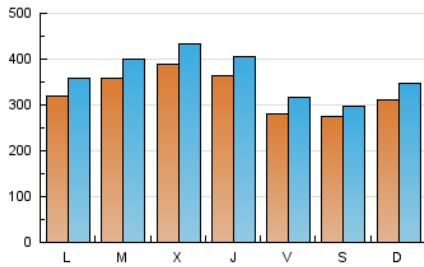

1. Cifras totales y promedios (Nacional e Internacional)

MES - AÑO	NAVEGADORES UNICOS	VISITAS	PAGINAS
Abril - 2024	848.622	1.098.240	1.373.287
PROMEDIO DIARIO	32.874	36.608	45.776
PROMEDIO LUNES-VIERNES	34.170	38.173	48.009
PROMEDIO SABADO-DOMINGO	29.310	32.304	39.636
PAGINAS / VISITAS	1,25		
DURACION MEDIA VISITAS	0:02:05		
TIEMPO INTERACCIÓN MEDIO	0:00:39		

2. Secciones (Nacional e Internacional)

	PAGINAS	%
HOME	134.568	9.80 %
RESTO	1.238.719	90.20 %

3. Por día del mes (Nacional e Internacional)

Día	N. únicos	Visitas	Páginas	Día	N. únicos	Visitas	Páginas	Día	N. únicos	Visitas	Páginas
1	26.233	29.379	37.569	11	30.773	35.165	44.543	21	28.038	31.191	37.852
2	35.776	39.822	50.166	12	27.420	30.483	39.222	22	29.393	33.201	42.150
3	32.628	35.692	45.503	13	40.392	43.236	52.314	23	35.976	38.922	50.101
4	29.841	33.635	42.516	14	44.533	50.398	61.773	24	55.541	62.131	74.007
5	27.371	30.621	39.185	15	37.298	41.301	52.275	25	33.496	38.552	48.576
6	27.764	30.081	36.576	16	33.308	37.387	47.832	26	27.682	31.156	40.393
7	27.255	30.553	36.141	17	33.847	36.984	47.509	27	20.120	21.685	28.469
8	34.061	38.854	47.314	18	51.707	54.788	64.688	28	24.356	27.207	33.748
9	40.069	45.322	55.823	19	29.796	34.085	43.724	29	32.541	36.183	48.365
10	33.590	38.170	47.402	20	22.022	24.077	30.212	30	33.385	37.979	47.339

4. Gráficas (Nacional e Internacional)

4.1 Por día de la semana (promedio)

N. únicos / Visitas (x 100)

Páginas (x 100)

4.2 Por franja horaria (promedio)

Visitas_ (x 1000)

Páginas (x 1000)

4.3 Por meses