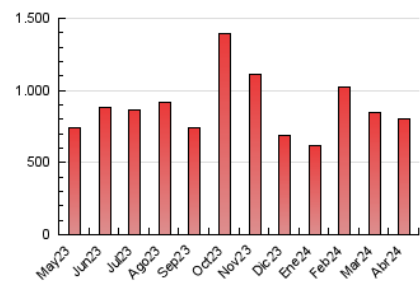

Páginas (x 1000)