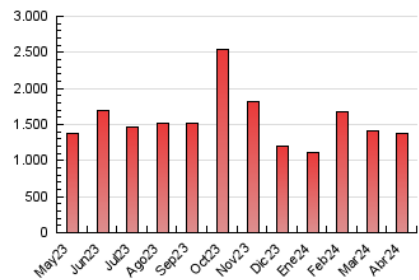

Páginas (x 1000)