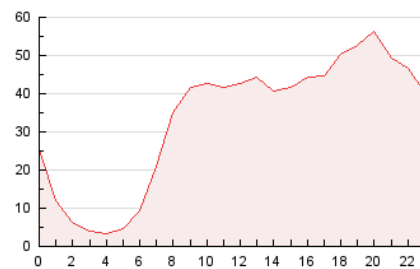

2. Secciones (Nacional)

	PAGINAS	%
HOME	87.874	10.96 %
RESTO	713.848	89.04 %

3. Por día del mes (Nacional)

Día	N. únicos	Visitas	Páginas	Día	N. únicos	Visitas	Páginas	Día	N. únicos	Visitas	Páginas
1	13.139	14.627	19.065	11	17.534	19.559	24.769	21	18.074	19.903	23.931
2	17.149	19.308	24.315	12	14.695	16.270	21.004	22	16.416	18.731	23.695
3	15.254	17.105	21.745	13	22.573	24.479	29.702	23	23.741	25.373	31.924
4	15.877	17.659	22.637	14	20.985	23.592	30.877	24	42.068	45.808	54.324
5	15.077	16.885	21.280	15	23.179	25.869	31.971	25	21.676	24.542	30.598
6	14.174	14.911	18.561	16	19.094	21.697	27.192	26	17.157	18.692	24.335
7	17.824	19.583	23.129	17	19.880	21.290	27.450	27	12.244	13.360	16.848
8	21.701	23.958	29.267	18	38.468	40.195	46.592	28	15.091	16.113	20.500
9	22.892	26.228	31.541	19	17.453	20.071	25.412	29	19.236	21.392	28.707
10	19.292	21.693	27.257	20	11.975	13.271	16.502	30	19.162	21.408	26.592

4. Gráficas (Nacional)

4.1 Por día de la semana (promedio)

N. únicos / Visitas (x 100)

Páginas (x 100)

4.2 Por franja horaria (promedio)

Visitas_ (x 1000)

Páginas (x 1000)

4.3 Por meses