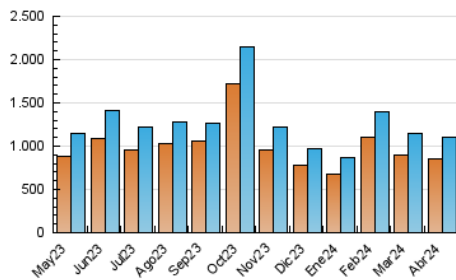

4.3 Por meses

N. únicos / Visitas (x 1000)