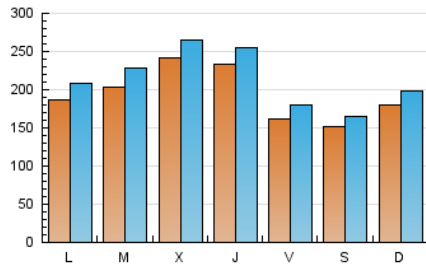

1. Cifras totales y promedios (Nacional)

MES - AÑO	NAVEGADORES UNICOS	VISITAS	PAGINAS
Abril - 2024	490.327	643.572	801.722
PROMEDIO DIARIO	19.436	21.452	26.724
PROMEDIO LUNES-VIERNES	20.461	22.653	28.258
PROMEDIO SABADO-DOMINGO	16.618	18.152	22.506
PAGINAS / VISITAS	1,25		
DURACION MEDIA VISITAS	0:01:56		
TIEMPO INTERACCIÓN MEDIO	0:00:39		

2. Secciones (Nacional)

	PAGINAS	%
HOME	87.874	10.96 %
RESTO	713.848	89.04 %

3. Por día del mes (Nacional)

Día	N. únicos	Visitas	Páginas	Día	N. únicos	Visitas	Páginas	Día	N. únicos	Visitas	Páginas
1	13.139	14.627	19.065	11	17.534	19.559	24.769	21	18.074	19.903	23.931
2	17.149	19.308	24.315	12	14.695	16.270	21.004	22	16.416	18.731	23.695
3	15.254	17.105	21.745	13	22.573	24.479	29.702	23	23.741	25.373	31.924
4	15.877	17.659	22.637	14	20.985	23.592	30.877	24	42.068	45.808	54.324
5	15.077	16.885	21.280	15	23.179	25.869	31.971	25	21.676	24.542	30.598
6	14.174	14.911	18.561	16	19.094	21.697	27.192	26	17.157	18.692	24.335
7	17.824	19.583	23.129	17	19.880	21.290	27.450	27	12.244	13.360	16.848
8	21.701	23.958	29.267	18	38.468	40.195	46.592	28	15.091	16.113	20.500
9	22.892	26.228	31.541	19	17.453	20.071	25.412	29	19.236	21.392	28.707
10	19.292	21.693	27.257	20	11.975	13.271	16.502	30	19.162	21.408	26.592

4. Gráficas (Nacional)

4.1 Por día de la semana (promedio)

N. únicos / Visitas (x 100)

Páginas (x 100)

4.2 Por franja horaria (promedio)

Visitas_ (x 1000)

Páginas (x 1000)

4.3 Por meses