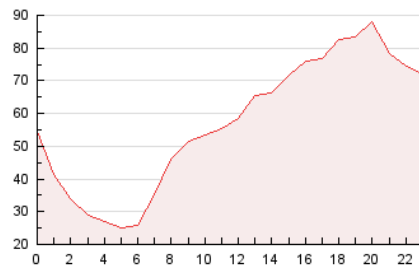

2. Secciones (Nacional e Internacional)

	PAGINAS	%
HOME	134.568	9.80 %
RESTO	1.238.719	90.20 %

3. Por día del mes (Nacional e Internacional)

Día	N. únicos	Visitas	Páginas	Día	N. únicos	Visitas	Páginas	Día	N. únicos	Visitas	Páginas
1	26.233	29.379	37.569	11	30.773	35.165	44.543	21	28.038	31.191	37.852
2	35.776	39.822	50.166	12	27.420	30.483	39.222	22	29.393	33.201	42.150
3	32.628	35.692	45.503	13	40.392	43.236	52.314	23	35.976	38.922	50.101
4	29.841	33.635	42.516	14	44.533	50.398	61.773	24	55.541	62.131	74.007
5	27.371	30.621	39.185	15	37.298	41.301	52.275	25	33.496	38.552	48.576
6	27.764	30.081	36.576	16	33.308	37.387	47.832	26	27.682	31.156	40.393
7	27.255	30.553	36.141	17	33.847	36.984	47.509	27	20.120	21.685	28.469
8	34.061	38.854	47.314	18	51.707	54.788	64.688	28	24.356	27.207	33.748
9	40.069	45.322	55.823	19	29.796	34.085	43.724	29	32.541	36.183	48.365
10	33.590	38.170	47.402	20	22.022	24.077	30.212	30	33.385	37.979	47.339

4. Gráficas (Nacional e Internacional)

4.1 Por día de la semana (promedio)

N. únicos / Visitas (x 100)

Páginas (x 100)

4.2 Por franja horaria (promedio)

Visitas_ (x 1000)

Páginas (x 1000)

4.3 Por meses