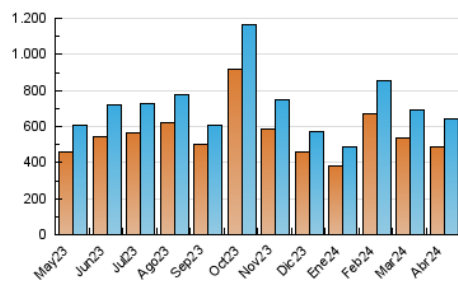

4.3 Por meses

N. únicos / Visitas (x 1000)