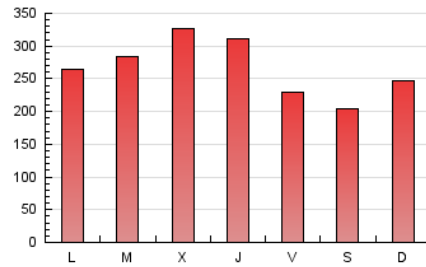

1. Cifras totales y promedios (Nacional)

MES - AÑO	NAVEGADORES UNICOS	VISITAS	PAGINAS
Abril - 2024	490.327	643.572	801.722
PROMEDIO DIARIO	19.436	21.452	26.724
PROMEDIO LUNES-VIERNES	20.461	22.653	28.258
PROMEDIO SABADO-DOMINGO	16.618	18.152	22.506
PAGINAS / VISITAS	1,25		
DURACION MEDIA VISITAS	0:01:56		
TIEMPO INTERACCIÓN MEDIO	0:00:39		

2. Secciones (Nacional)

	PAGINAS	%
HOME	87.874	10.96 %
RESTO	713.848	89.04 %

3. Por día del mes (Nacional)

Día	N. únicos	Visitas	Páginas	Día	N. únicos	Visitas	Páginas	Día	N. únicos	Visitas	Páginas
1	13.139	14.627	19.065	11	17.534	19.559	24.769	21	18.074	19.903	23.931
2	17.149	19.308	24.315	12	14.695	16.270	21.004	22	16.416	18.731	23.695
3	15.254	17.105	21.745	13	22.573	24.479	29.702	23	23.741	25.373	31.924
4	15.877	17.659	22.637	14	20.985	23.592	30.877	24	42.068	45.808	54.324
5	15.077	16.885	21.280	15	23.179	25.869	31.971	25	21.676	24.542	30.598
6	14.174	14.911	18.561	16	19.094	21.697	27.192	26	17.157	18.692	24.335
7	17.824	19.583	23.129	17	19.880	21.290	27.450	27	12.244	13.360	16.848
8	21.701	23.958	29.267	18	38.468	40.195	46.592	28	15.091	16.113	20.500
9	22.892	26.228	31.541	19	17.453	20.071	25.412	29	19.236	21.392	28.707
10	19.292	21.693	27.257	20	11.975	13.271	16.502	30	19.162	21.408	26.592

4. Gráficas (Nacional)

4.1 Por día de la semana (promedio)

N. únicos / Visitas (x 100)

Páginas (x 100)

4.2 Por franja horaria (promedio)

Visitas_ (x 1000)

Páginas (x 1000)

4.3 Por meses