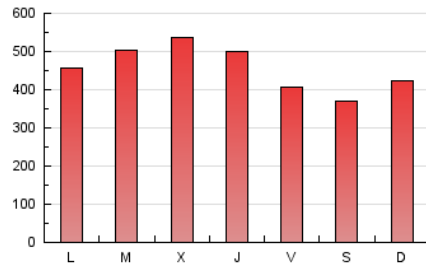

1. Cifras totales y promedios (Nacional e Internacional)

MES - AÑO	NAVEGADORES UNICOS	VISITAS	PAGINAS
Abril - 2024	848.622	1.098.240	1.373.287
PROMEDIO DIARIO	32.874	36.608	45.776
PROMEDIO LUNES-VIERNES	34.170	38.173	48.009
PROMEDIO SABADO-DOMINGO	29.310	32.304	39.636
PAGINAS / VISITAS	1,25		
DURACION MEDIA VISITAS	0:02:05		
TIEMPO INTERACCIÓN MEDIO	0:00:39		

2. Secciones (Nacional e Internacional)

	PAGINAS	%
HOME	134.568	9.80 %
RESTO	1.238.719	90.20 %

3. Por día del mes (Nacional e Internacional)

Día	N. únicos	Visitas	Páginas	Día	N. únicos	Visitas	Páginas	Día	N. únicos	Visitas	Páginas
1	26.233	29.379	37.569	11	30.773	35.165	44.543	21	28.038	31.191	37.852
2	35.776	39.822	50.166	12	27.420	30.483	39.222	22	29.393	33.201	42.150
3	32.628	35.692	45.503	13	40.392	43.236	52.314	23	35.976	38.922	50.101
4	29.841	33.635	42.516	14	44.533	50.398	61.773	24	55.541	62.131	74.007
5	27.371	30.621	39.185	15	37.298	41.301	52.275	25	33.496	38.552	48.576
6	27.764	30.081	36.576	16	33.308	37.387	47.832	26	27.682	31.156	40.393
7	27.255	30.553	36.141	17	33.847	36.984	47.509	27	20.120	21.685	28.469
8	34.061	38.854	47.314	18	51.707	54.788	64.688	28	24.356	27.207	33.748
9	40.069	45.322	55.823	19	29.796	34.085	43.724	29	32.541	36.183	48.365
10	33.590	38.170	47.402	20	22.022	24.077	30.212	30	33.385	37.979	47.339

4. Gráficas (Nacional e Internacional)

4.1 Por día de la semana (promedio)

N. únicos / Visitas (x 100)

Páginas (x 100)

4.2 Por franja horaria (promedio)

Visitas_ (x 1000)

Páginas (x 1000)

4.3 Por meses