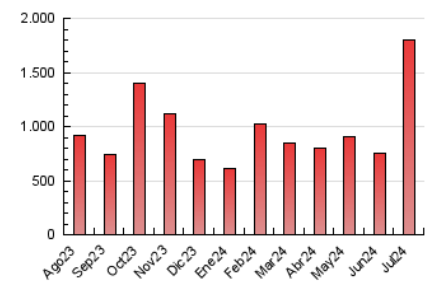

#### 3. Por día del mes (Nacional)

Día	N. únicos	Visitas	Páginas	Día	N. únicos	Visitas	Páginas	Día	N. únicos	Visitas	Páginas
<b>1</b>	15.265	17.573	21.798	<b>11</b>	20.135	22.444	27.271	<b>21</b>	16.049	17.679	21.205
<b>2</b>	14.226	15.827	21.164	<b>12</b>	14.068	15.632	20.556	<b>22</b>	17.574	19.992	24.997
<b>3</b>	13.224	15.065	19.862	<b>13</b>	13.658	14.922	17.583	<b>23</b>	38.450	41.418	48.351
<b>4</b>	11.185	13.011	16.710	<b>14</b>	18.263	20.014	25.496	<b>24</b>	289.302	295.537	313.086
<b>5</b>	11.479	13.183	17.004	<b>15</b>	29.140	30.944	36.643	<b>25</b>	484.891	488.637	519.812
<b>6</b>	11.122	11.846	15.089	<b>16</b>	21.433	22.980	27.927	<b>26</b>	141.227	149.695	156.427
<b>7</b>	15.070	16.663	19.868	<b>17</b>	21.207	22.929	28.231	<b>27</b>	34.515	36.538	42.058
<b>8</b>	14.000	16.118	20.425	<b>18</b>	16.519	17.930	23.048	<b>28</b>	57.618	60.116	66.241
<b>9</b>	14.108	15.966	20.171	<b>19</b>	22.197	24.309	30.232	<b>29</b>	61.657	68.677	75.323
<b>10</b>	17.486	18.941	24.177	<b>20</b>	24.120	25.574	29.431	<b>30</b>	29.431	32.427	38.461
								<b>31</b>	24.072	26.954	32.210

##### 4.1 Por día de la semana (promedio)

N. únicos / Visitas (x 100)

Páginas (x 100)

##### 4.2 Por franja horaria (promedio)

Visitas\_ (x 1000)

Páginas (x 1000)

##### 4.3 Por meses

N. únicos / Visitas (x 1000)

Páginas (x 1000)