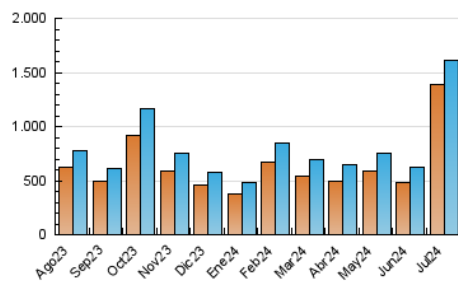

#### 3. Por día del mes (Nacional)

Día	N. únicos	Visitas	Páginas	Día	N. únicos	Visitas	Páginas	Día	N. únicos	Visitas	Páginas
<b>1</b>	15.265	17.573	21.798	<b>11</b>	20.135	22.444	27.271	<b>21</b>	16.049	17.679	21.205
<b>2</b>	14.226	15.827	21.164	<b>12</b>	14.068	15.632	20.556	<b>22</b>	17.574	19.992	24.997
<b>3</b>	13.224	15.065	19.862	<b>13</b>	13.658	14.922	17.583	<b>23</b>	38.450	41.418	48.351
<b>4</b>	11.185	13.011	16.710	<b>14</b>	18.263	20.014	25.496	<b>24</b>	289.302	295.537	313.086
<b>5</b>	11.479	13.183	17.004	<b>15</b>	29.140	30.944	36.643	<b>25</b>	484.891	488.637	519.812
<b>6</b>	11.122	11.846	15.089	<b>16</b>	21.433	22.980	27.927	<b>26</b>	141.227	149.695	156.427
<b>7</b>	15.070	16.663	19.868	<b>17</b>	21.207	22.929	28.231	<b>27</b>	34.515	36.538	42.058
<b>8</b>	14.000	16.118	20.425	<b>18</b>	16.519	17.930	23.048	<b>28</b>	57.618	60.116	66.241
<b>9</b>	14.108	15.966	20.171	<b>19</b>	22.197	24.309	30.232	<b>29</b>	61.657	68.677	75.323
<b>10</b>	17.486	18.941	24.177	<b>20</b>	24.120	25.574	29.431	<b>30</b>	29.431	32.427	38.461
								<b>31</b>	24.072	26.954	32.210

##### 4.1 Por día de la semana (promedio)

N. únicos / Visitas (x 100)

Páginas (x 100)

##### 4.2 Por franja horaria (promedio)

Visitas\_ (x 1000)

Páginas (x 1000)

##### 4.3 Por meses

N. únicos / Visitas (x 1000)

Páginas (x 1000)