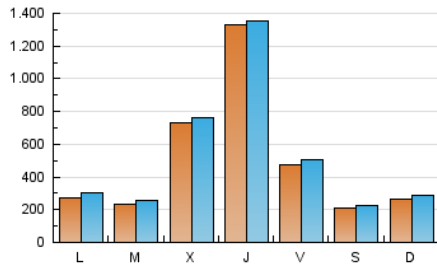

4. Gráficas (Nacional)

4.1 Por día de la semana (promedio)

N. únicos / Visitas (x 100)