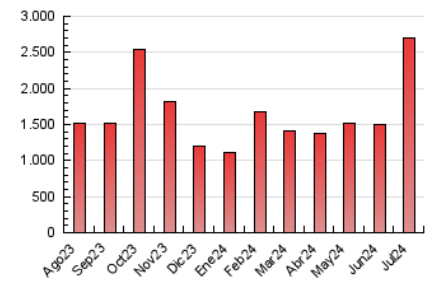

### 3. Por día del mes (Nacional e Internacional)

Día	N. únicos	Visitas	Páginas	Día	N. únicos	Visitas	Páginas	Día	N. únicos	Visitas	Páginas
<b>1</b>	56.257	60.897	71.915	<b>11</b>	32.822	35.950	45.491	<b>21</b>	32.040	34.912	43.441
<b>2</b>	27.722	31.372	41.027	<b>12</b>	30.292	33.177	42.557	<b>22</b>	34.384	38.296	49.012
<b>3</b>	25.772	29.200	38.547	<b>13</b>	26.208	28.751	33.595	<b>23</b>	58.919	64.028	75.662
<b>4</b>	23.955	27.326	35.411	<b>14</b>	35.358	38.331	48.468	<b>24</b>	309.630	318.994	340.717
<b>5</b>	22.852	25.715	34.232	<b>15</b>	65.355	70.387	81.302	<b>25</b>	512.346	519.427	556.778
<b>6</b>	21.506	22.873	29.570	<b>16</b>	62.043	66.402	76.728	<b>26</b>	171.617	183.518	195.275
<b>7</b>	32.194	34.650	41.157	<b>17</b>	42.458	46.175	56.856	<b>27</b>	49.589	53.024	62.255
<b>8</b>	38.078	42.171	51.470	<b>18</b>	31.262	34.298	44.896	<b>28</b>	79.639	84.496	93.437
<b>9</b>	32.970	36.087	45.121	<b>19</b>	41.824	46.508	57.733	<b>29</b>	113.068	125.321	138.954
<b>10</b>	33.453	37.224	46.127	<b>20</b>	38.110	40.262	48.546	<b>30</b>	69.005	77.250	88.747
								<b>31</b>	59.008	64.326	77.634

#### 4.1 Por día de la semana (promedio)

N. únicos / Visitas (x 100)

Páginas (x 100)

#### 4.2 Por franja horaria (promedio)

Visitas\_ (x 1000)

Páginas (x 1000)

#### 4.3 Por meses

N. únicos / Visitas (x 1000)

Páginas (x 1000)