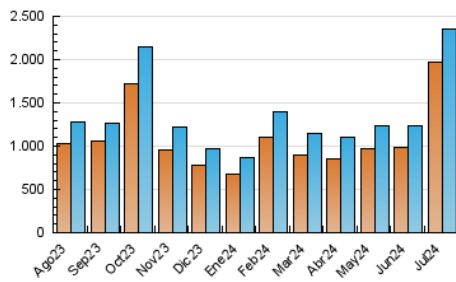

### 3. Por día del mes (Nacional e Internacional)

Día	N. únicos	Visitas	Páginas	Día	N. únicos	Visitas	Páginas	Día	N. únicos	Visitas	Páginas
<b>1</b>	56.257	60.897	71.915	<b>11</b>	32.822	35.950	45.491	<b>21</b>	32.040	34.912	43.441
<b>2</b>	27.722	31.372	41.027	<b>12</b>	30.292	33.177	42.557	<b>22</b>	34.384	38.296	49.012
<b>3</b>	25.772	29.200	38.547	<b>13</b>	26.208	28.751	33.595	<b>23</b>	58.919	64.028	75.662
<b>4</b>	23.955	27.326	35.411	<b>14</b>	35.358	38.331	48.468	<b>24</b>	309.630	318.994	340.717
<b>5</b>	22.852	25.715	34.232	<b>15</b>	65.355	70.387	81.302	<b>25</b>	512.346	519.427	556.778
<b>6</b>	21.506	22.873	29.570	<b>16</b>	62.043	66.402	76.728	<b>26</b>	171.617	183.518	195.275
<b>7</b>	32.194	34.650	41.157	<b>17</b>	42.458	46.175	56.856	<b>27</b>	49.589	53.024	62.255
<b>8</b>	38.078	42.171	51.470	<b>18</b>	31.262	34.298	44.896	<b>28</b>	79.639	84.496	93.437
<b>9</b>	32.970	36.087	45.121	<b>19</b>	41.824	46.508	57.733	<b>29</b>	113.068	125.321	138.954
<b>10</b>	33.453	37.224	46.127	<b>20</b>	38.110	40.262	48.546	<b>30</b>	69.005	77.250	88.747
								<b>31</b>	59.008	64.326	77.634

#### 4.1 Por día de la semana (promedio)

N. únicos / Visitas (x 100)

Páginas (x 100)

#### 4.2 Por franja horaria (promedio)

Visitas\_ (x 1000)

Páginas (x 1000)

#### 4.3 Por meses

N. únicos / Visitas (x 1000)

Páginas (x 1000)