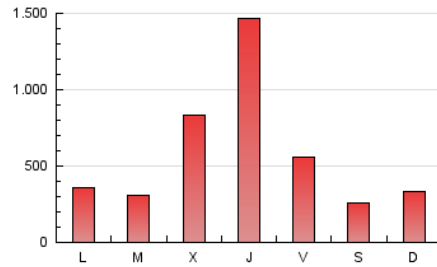

Páginas (x 100)