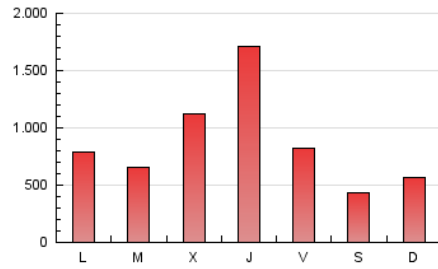

### 1. Cifras totales y promedios (Nacional e Internacional)

MES - AÑO	NAVEGADORES UNICOS	VISITAS	PAGINAS
Julio - 2024	1.970.999	2.351.348	2.692.661
<b>PROMEDIO DIARIO</b>	<b>71.282</b>	<b>75.850</b>	<b>86.860</b>
<b>PROMEDIO LUNES-VIERNES</b>	82.395	87.567	99.661
<b>PROMEDIO SABADO-DOMINGO</b>	39.331	42.162	50.059
<b>PAGINAS / VISITAS</b>	1,15		
<b>DURACION MEDIA VISITAS</b>	0:01:36		
<b>TIEMPO INTERACCIÓN MEDIO</b>	0:00:30		

### 3. Por día del mes (Nacional e Internacional)

Día	N. únicos	Visitas	Páginas	Día	N. únicos	Visitas	Páginas	Día	N. únicos	Visitas	Páginas
<b>1</b>	56.257	60.897	71.915	<b>11</b>	32.822	35.950	45.491	<b>21</b>	32.040	34.912	43.441
<b>2</b>	27.722	31.372	41.027	<b>12</b>	30.292	33.177	42.557	<b>22</b>	34.384	38.296	49.012
<b>3</b>	25.772	29.200	38.547	<b>13</b>	26.208	28.751	33.595	<b>23</b>	58.919	64.028	75.662
<b>4</b>	23.955	27.326	35.411	<b>14</b>	35.358	38.331	48.468	<b>24</b>	309.630	318.994	340.717
<b>5</b>	22.852	25.715	34.232	<b>15</b>	65.355	70.387	81.302	<b>25</b>	512.346	519.427	556.778
<b>6</b>	21.506	22.873	29.570	<b>16</b>	62.043	66.402	76.728	<b>26</b>	171.617	183.518	195.275
<b>7</b>	32.194	34.650	41.157	<b>17</b>	42.458	46.175	56.856	<b>27</b>	49.589	53.024	62.255
<b>8</b>	38.078	42.171	51.470	<b>18</b>	31.262	34.298	44.896	<b>28</b>	79.639	84.496	93.437
<b>9</b>	32.970	36.087	45.121	<b>19</b>	41.824	46.508	57.733	<b>29</b>	113.068	125.321	138.954
<b>10</b>	33.453	37.224	46.127	<b>20</b>	38.110	40.262	48.546	<b>30</b>	69.005	77.250	88.747
								<b>31</b>	59.008	64.326	77.634

### 4. Gráficas (Nacional e Internacional)

#### 4.1 Por día de la semana (promedio)

N. únicos / Visitas (x 100)

Páginas (x 100)