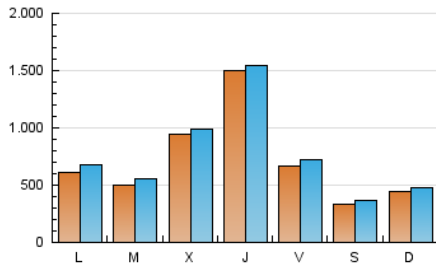

4. Gráficas (Nacional e Internacional)

4.1 Por día de la semana (promedio)

N. únicos / Visitas (x 100)