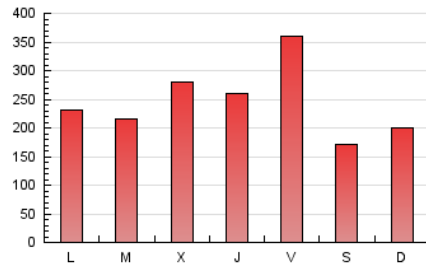

1. Cifras totales y promedios (Nacional)

MES - AÑO	NAVEGADORES UNICOS	VISITAS	PAGINAS
Septiembre - 2023	499.729	610.184	740.039
PROMEDIO DIARIO	18.924	20.339	24.668
PROMEDIO LUNES-VIERNES	20.879	22.494	27.366
PROMEDIO SABADO-DOMINGO	14.361	15.313	18.373
PAGINAS / VISITAS	1,21		
DURACION MEDIA VISITAS	0:01:34		
TIEMPO INTERACCIÓN MEDIO	0:00:32		

2. Secciones (Nacional)

	PAGINAS	%
HOME	70.087	9.47 %
RESTO	669.952	90.53 %

3. Por día del mes (Nacional)

Día	N. únicos	Visitas	Páginas	Día	N. únicos	Visitas	Páginas	Día	N. únicos	Visitas	Páginas
1	75.878	78.426	89.157	11	16.781	18.603	23.410	21	25.969	27.969	33.629
2	11.919	12.761	15.180	12	17.068	18.691	23.566	22	18.131	19.623	23.912
3	21.067	21.840	26.589	13	18.900	20.772	25.175	23	10.612	11.432	13.955
4	13.957	15.460	18.906	14	21.295	22.732	28.269	24	10.885	11.668	14.702
5	13.898	15.263	19.144	15	23.718	25.287	30.306	25	12.701	14.196	18.527
6	12.755	13.598	17.417	16	19.251	20.254	23.565	26	12.912	14.597	19.405
7	14.904	16.009	20.289	17	18.002	18.871	22.112	27	17.689	19.274	24.101
8	14.352	15.608	19.202	18	24.471	26.227	31.491	28	15.931	17.325	22.110
9	16.984	18.593	21.881	19	17.863	19.631	24.063	29	11.947	13.445	17.234
10	12.618	13.556	16.182	20	37.345	39.632	45.372	30	7.915	8.841	11.188

4. Gráficas (Nacional)

4.1 Por día de la semana (promedio)

N. únicos / Visitas (x 100)

Páginas (x 100)

4.2 Por franja horaria (promedio)

Visitas_ (x 1000)

Páginas (x 1000)

4.3 Por meses