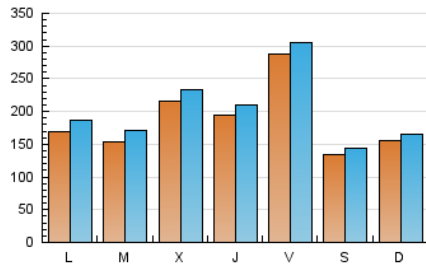

1. Cifras totales y promedios (Nacional)

MES - AÑO	NAVEGADORES UNICOS	VISITAS	PAGINAS
Septiembre - 2023	499.729	610.184	740.039
PROMEDIO DIARIO	18.924	20.339	24.668
PROMEDIO LUNES-VIERNES	20.879	22.494	27.366
PROMEDIO SABADO-DOMINGO	14.361	15.313	18.373
PAGINAS / VISITAS	1,21		
DURACION MEDIA VISITAS	0:01:34		
TIEMPO INTERACCIÓN MEDIO	0:00:32		

2. Secciones (Nacional)

	PAGINAS	%
HOME	70.087	9.47 %
RESTO	669.952	90.53 %

3. Por día del mes (Nacional)

Día	N. únicos	Visitas	Páginas	Día	N. únicos	Visitas	Páginas	Día	N. únicos	Visitas	Páginas
1	75.878	78.426	89.157	11	16.781	18.603	23.410	21	25.969	27.969	33.629
2	11.919	12.761	15.180	12	17.068	18.691	23.566	22	18.131	19.623	23.912
3	21.067	21.840	26.589	13	18.900	20.772	25.175	23	10.612	11.432	13.955
4	13.957	15.460	18.906	14	21.295	22.732	28.269	24	10.885	11.668	14.702
5	13.898	15.263	19.144	15	23.718	25.287	30.306	25	12.701	14.196	18.527
6	12.755	13.598	17.417	16	19.251	20.254	23.565	26	12.912	14.597	19.405
7	14.904	16.009	20.289	17	18.002	18.871	22.112	27	17.689	19.274	24.101
8	14.352	15.608	19.202	18	24.471	26.227	31.491	28	15.931	17.325	22.110
9	16.984	18.593	21.881	19	17.863	19.631	24.063	29	11.947	13.445	17.234
10	12.618	13.556	16.182	20	37.345	39.632	45.372	30	7.915	8.841	11.188

4. Gráficas (Nacional)

4.1 Por día de la semana (promedio)

N. únicos / Visitas (x 100)

Páginas (x 100)

4.2 Por franja horaria (promedio)

Visitas_ (x 1000)

Páginas (x 1000)

4.3 Por meses