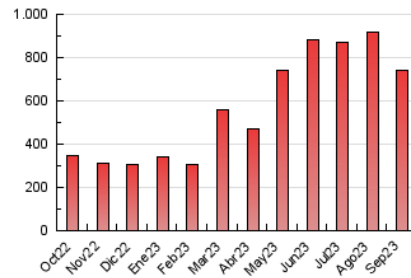

2. Secciones (Nacional)

	PAGINAS	%
HOME	70.087	9.47 %
RESTO	669.952	90.53 %

3. Por día del mes (Nacional)

Día	N. únicos	Visitas	Páginas	Día	N. únicos	Visitas	Páginas	Día	N. únicos	Visitas	Páginas
1	75.878	78.426	89.157	11	16.781	18.603	23.410	21	25.969	27.969	33.629
2	11.919	12.761	15.180	12	17.068	18.691	23.566	22	18.131	19.623	23.912
3	21.067	21.840	26.589	13	18.900	20.772	25.175	23	10.612	11.432	13.955
4	13.957	15.460	18.906	14	21.295	22.732	28.269	24	10.885	11.668	14.702
5	13.898	15.263	19.144	15	23.718	25.287	30.306	25	12.701	14.196	18.527
6	12.755	13.598	17.417	16	19.251	20.254	23.565	26	12.912	14.597	19.405
7	14.904	16.009	20.289	17	18.002	18.871	22.112	27	17.689	19.274	24.101
8	14.352	15.608	19.202	18	24.471	26.227	31.491	28	15.931	17.325	22.110
9	16.984	18.593	21.881	19	17.863	19.631	24.063	29	11.947	13.445	17.234
10	12.618	13.556	16.182	20	37.345	39.632	45.372	30	7.915	8.841	11.188

4. Gráficas (Nacional)

4.1 Por día de la semana (promedio)

N. únicos / Visitas (x 100)

Páginas (x 100)

4.2 Por franja horaria (promedio)

Visitas_ (x 1000)

Páginas (x 1000)

4.3 Por meses

N. únicos / Visitas (x 1000)

Páginas (x 1000)

5. Observaciones

Este Medio Electrónico de Comunicación ha sido medido por la herramienta Google Analytics de Google (GA4)

6. Definiciones básicas (Para más información ver Normas Técnicas para el Control de los Medios Electrónicos de Comunicación)

Visita:

Una secuencia ininterrumpida de páginas servidas a un usuario válido. Si dicho usuario no realiza peticiones de páginas en un periodo de tiempo (30 min) la siguiente petición constituirá el inicio de una nueva visita.