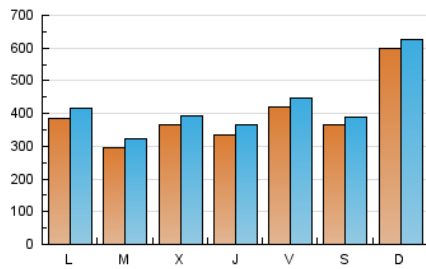

1. Cifras totales y promedios (Nacional e Internacional)

MES - AÑO	NAVEGADORES UNICOS	VISITAS	PAGINAS
Septiembre - 2023	1.062.379	1.267.514	1.514.372
PROMEDIO DIARIO	39.425	42.250	50.479
PROMEDIO LUNES-VIERNES	36.231	39.124	47.897
PROMEDIO SABADO-DOMINGO	46.877	49.545	56.503
PAGINAS / VISITAS	1,19		
DURACION MEDIA VISITAS	0:01:36		
TIEMPO INTERACCIÓN MEDIO	0:00:29		

2. Secciones (Nacional e Internacional)

	PAGINAS	%
HOME	108.863	7.19 %
RESTO	1.405.509	92.81 %

3. Por día del mes (Nacional e Internacional)

Día	N. únicos	Visitas	Páginas	Día	N. únicos	Visitas	Páginas	Día	N. únicos	Visitas	Páginas
1	85.346	88.613	101.917	11	27.794	31.014	39.040	21	42.673	47.877	55.920
2	19.434	20.297	24.624	12	26.643	29.972	37.802	22	35.353	37.650	46.295
3	51.489	53.256	61.601	13	31.228	34.116	42.358	23	84.168	87.925	96.117
4	36.898	39.788	46.142	14	35.489	37.798	47.733	24	132.089	139.290	153.734
5	30.779	32.662	41.047	15	42.082	45.863	54.292	25	49.109	53.008	65.265
6	28.968	31.254	38.513	16	35.912	38.532	44.431	26	29.132	32.150	41.865
7	26.727	28.196	36.358	17	33.780	35.092	41.916	27	31.401	34.396	43.273
8	23.356	25.333	32.165	18	39.592	41.975	51.964	28	28.674	31.699	39.639
9	26.050	28.819	34.209	19	31.249	34.385	42.621	29	24.096	26.978	34.238
10	21.737	23.565	28.511	20	54.257	56.882	67.394	30	17.238	19.129	23.388

4. Gráficas (Nacional e Internacional)

4.1 Por día de la semana (promedio)

N. únicos / Visitas (x 100)

Páginas (x 100)

4.2 Por franja horaria (promedio)

Visitas_ (x 1000)

Páginas (x 1000)

4.3 Por meses