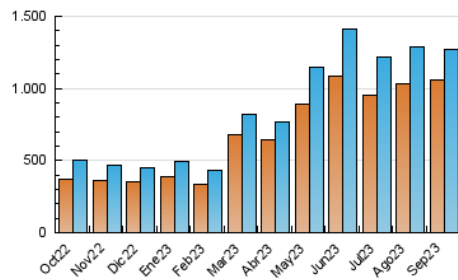

4.2 Por franja horaria (promedio)

Visitas_ (x 1000)

Páginas (x 1000)

4.3 Por meses

N. únicos / Visitas (x 1000)