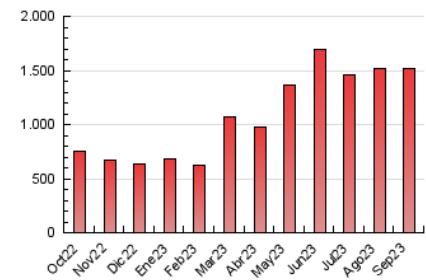

Páginas (x 1000)