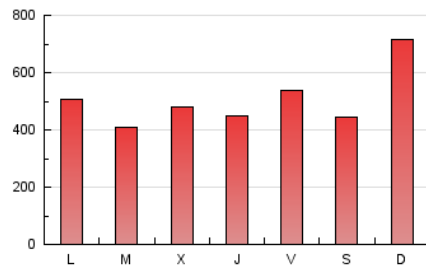

1. Cifras totales y promedios (Nacional e Internacional)

MES - AÑO	NAVEGADORES UNICOS	VISITAS	PAGINAS
Septiembre - 2023	1.062.379	1.267.514	1.514.372
PROMEDIO DIARIO	39.425	42.250	50.479
PROMEDIO LUNES-VIERNES	36.231	39.124	47.897
PROMEDIO SABADO-DOMINGO	46.877	49.545	56.503
PAGINAS / VISITAS	1,19		
DURACION MEDIA VISITAS	0:01:36		
TIEMPO INTERACCIÓN MEDIO	0:00:29		

2. Secciones (Nacional e Internacional)

	PAGINAS	%
HOME	108.863	7.19 %
RESTO	1.405.509	92.81 %

3. Por día del mes (Nacional e Internacional)

Día	N. únicos	Visitas	Páginas	Día	N. únicos	Visitas	Páginas	Día	N. únicos	Visitas	Páginas
1	85.346	88.613	101.917	11	27.794	31.014	39.040	21	42.673	47.877	55.920
2	19.434	20.297	24.624	12	26.643	29.972	37.802	22	35.353	37.650	46.295
3	51.489	53.256	61.601	13	31.228	34.116	42.358	23	84.168	87.925	96.117
4	36.898	39.788	46.142	14	35.489	37.798	47.733	24	132.089	139.290	153.734
5	30.779	32.662	41.047	15	42.082	45.863	54.292	25	49.109	53.008	65.265
6	28.968	31.254	38.513	16	35.912	38.532	44.431	26	29.132	32.150	41.865
7	26.727	28.196	36.358	17	33.780	35.092	41.916	27	31.401	34.396	43.273
8	23.356	25.333	32.165	18	39.592	41.975	51.964	28	28.674	31.699	39.639
9	26.050	28.819	34.209	19	31.249	34.385	42.621	29	24.096	26.978	34.238
10	21.737	23.565	28.511	20	54.257	56.882	67.394	30	17.238	19.129	23.388

4. Gráficas (Nacional e Internacional)

4.1 Por día de la semana (promedio)

N. únicos / Visitas (x 100)

Páginas (x 100)

4.2 Por franja horaria (promedio)

Visitas_ (x 1000)

Páginas (x 1000)

4.3 Por meses