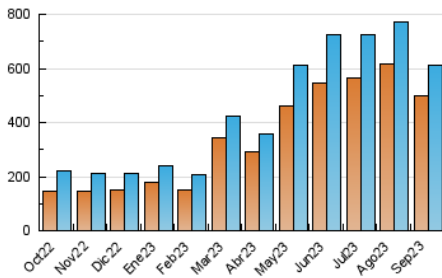

2. Secciones (Nacional)

	PAGINAS	%
HOME	70.087	9.47 %
RESTO	669.952	90.53 %

3. Por día del mes (Nacional)

Día	N. únicos	Visitas	Páginas	Día	N. únicos	Visitas	Páginas	Día	N. únicos	Visitas	Páginas
1	75.878	78.426	89.157	11	16.781	18.603	23.410	21	25.969	27.969	33.629
2	11.919	12.761	15.180	12	17.068	18.691	23.566	22	18.131	19.623	23.912
3	21.067	21.840	26.589	13	18.900	20.772	25.175	23	10.612	11.432	13.955
4	13.957	15.460	18.906	14	21.295	22.732	28.269	24	10.885	11.668	14.702
5	13.898	15.263	19.144	15	23.718	25.287	30.306	25	12.701	14.196	18.527
6	12.755	13.598	17.417	16	19.251	20.254	23.565	26	12.912	14.597	19.405
7	14.904	16.009	20.289	17	18.002	18.871	22.112	27	17.689	19.274	24.101
8	14.352	15.608	19.202	18	24.471	26.227	31.491	28	15.931	17.325	22.110
9	16.984	18.593	21.881	19	17.863	19.631	24.063	29	11.947	13.445	17.234
10	12.618	13.556	16.182	20	37.345	39.632	45.372	30	7.915	8.841	11.188

4. Gráficas (Nacional)

4.1 Por día de la semana (promedio)

N. únicos / Visitas (x 100)

Páginas (x 100)

4.2 Por franja horaria (promedio)

Visitas_ (x 1000)

Páginas (x 1000)

4.3 Por meses

N. únicos / Visitas (x 1000)

Páginas (x 1000)

5. Observaciones

Este Medio Electrónico de Comunicación ha sido medido por la herramienta Google Analytics de Google (GA4)

6. Definiciones básicas (Para más información ver Normas Técnicas para el Control de los Medios Electrónicos de Comunicación)

Visita:

Una secuencia ininterrumpida de páginas servidas a un usuario válido. Si dicho usuario no realiza peticiones de páginas en un periodo de tiempo (30 min) la siguiente petición constituirá el inicio de una nueva visita.