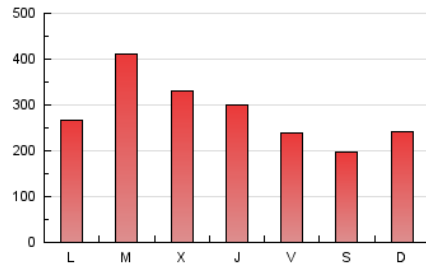

1. Cifras totales y promedios (Nacional)

MES - AÑO	NAVEGADORES UNICOS	VISITAS	PAGINAS
Septiembre - 2024	533.330	688.083	844.869
PROMEDIO DIARIO	20.915	22.936	28.162
PROMEDIO LUNES-VIERNES	22.623	24.841	30.738
PROMEDIO SABADO-DOMINGO	16.927	18.492	22.153
PAGINAS / VISITAS	1,23		
DURACION MEDIA VISITAS	0:02:00		
TIEMPO INTERACCIÓN MEDIO	0:00:34		

2. Secciones (Nacional)

	PAGINAS	%
HOME	71.514	8.46 %
RESTO	773.355	91.54 %

3. Por día del mes (Nacional)

Día	N. únicos	Visitas	Páginas	Día	N. únicos	Visitas	Páginas	Día	N. únicos	Visitas	Páginas
1	27.446	29.173	34.119	11	21.701	23.961	29.738	21	14.705	16.469	19.830
2	20.350	22.693	27.961	12	19.602	21.493	26.983	22	13.531	14.844	18.540
3	18.448	20.765	25.627	13	17.408	19.161	24.045	23	18.655	20.608	27.363
4	17.467	19.276	24.751	14	13.853	15.426	18.153	24	64.259	66.759	75.841
5	16.593	18.397	23.063	15	19.280	20.595	25.304	25	31.202	34.991	40.607
6	15.041	17.086	21.065	16	20.854	23.587	29.403	26	27.436	29.049	36.191
7	12.253	13.722	16.390	17	25.840	29.295	36.146	27	18.980	20.779	26.420
8	17.571	18.957	22.513	18	26.413	29.322	37.129	28	18.890	20.753	24.403
9	17.694	19.173	24.296	19	23.832	25.836	33.341	29	14.818	16.489	20.125
10	19.703	21.722	27.079	20	17.013	19.028	24.162	30	16.601	18.674	24.281

4. Gráficas (Nacional)

4.1 Por día de la semana (promedio)

N. únicos / Visitas (x 100)

Páginas (x 100)

4.2 Por franja horaria (promedio)

Visitas_ (x 1000)

Páginas (x 1000)

4.3 Por meses