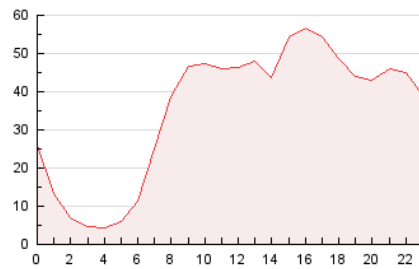

2. Secciones (Nacional)

	PAGINAS	%
HOME	71.514	8.46 %
RESTO	773.355	91.54 %

3. Por día del mes (Nacional)

Día	N. únicos	Visitas	Páginas	Día	N. únicos	Visitas	Páginas	Día	N. únicos	Visitas	Páginas
1	27.446	29.173	34.119	11	21.701	23.961	29.738	21	14.705	16.469	19.830
2	20.350	22.693	27.961	12	19.602	21.493	26.983	22	13.531	14.844	18.540
3	18.448	20.765	25.627	13	17.408	19.161	24.045	23	18.655	20.608	27.363
4	17.467	19.276	24.751	14	13.853	15.426	18.153	24	64.259	66.759	75.841
5	16.593	18.397	23.063	15	19.280	20.595	25.304	25	31.202	34.991	40.607
6	15.041	17.086	21.065	16	20.854	23.587	29.403	26	27.436	29.049	36.191
7	12.253	13.722	16.390	17	25.840	29.295	36.146	27	18.980	20.779	26.420
8	17.571	18.957	22.513	18	26.413	29.322	37.129	28	18.890	20.753	24.403
9	17.694	19.173	24.296	19	23.832	25.836	33.341	29	14.818	16.489	20.125
10	19.703	21.722	27.079	20	17.013	19.028	24.162	30	16.601	18.674	24.281

4. Gráficas (Nacional)

4.1 Por día de la semana (promedio)

N. únicos / Visitas (x 100)

Páginas (x 100)

4.2 Por franja horaria (promedio)

Visitas_ (x 1000)

Páginas (x 1000)

4.3 Por meses