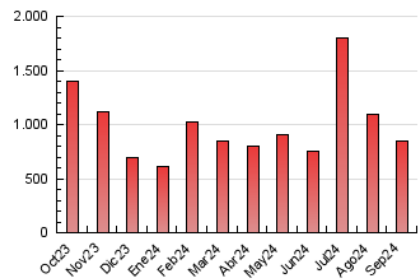

1. Cifras totales y promedios (Nacional)

MES - AÑO	NAVEGADORES UNICOS	VISITAS	PAGINAS
Septiembre - 2024	533.330	688.083	844.869
PROMEDIO DIARIO	20.915	22.936	28.162
PROMEDIO LUNES-VIERNES	22.623	24.841	30.738
PROMEDIO SABADO-DOMINGO	16.927	18.492	22.153
PAGINAS / VISITAS	1,23		
DURACION MEDIA VISITAS	0:02:00		
TIEMPO INTERACCIÓN MEDIO	0:00:34		

2. Secciones (Nacional)

	PAGINAS	%
HOME	71.514	8.46 %
RESTO	773.355	91.54 %

3. Por día del mes (Nacional)

Día	N. únicos	Visitas	Páginas	Día	N. únicos	Visitas	Páginas	Día	N. únicos	Visitas	Páginas
1	27.446	29.173	34.119	11	21.701	23.961	29.738	21	14.705	16.469	19.830
2	20.350	22.693	27.961	12	19.602	21.493	26.983	22	13.531	14.844	18.540
3	18.448	20.765	25.627	13	17.408	19.161	24.045	23	18.655	20.608	27.363
4	17.467	19.276	24.751	14	13.853	15.426	18.153	24	64.259	66.759	75.841
5	16.593	18.397	23.063	15	19.280	20.595	25.304	25	31.202	34.991	40.607
6	15.041	17.086	21.065	16	20.854	23.587	29.403	26	27.436	29.049	36.191
7	12.253	13.722	16.390	17	25.840	29.295	36.146	27	18.980	20.779	26.420
8	17.571	18.957	22.513	18	26.413	29.322	37.129	28	18.890	20.753	24.403
9	17.694	19.173	24.296	19	23.832	25.836	33.341	29	14.818	16.489	20.125
10	19.703	21.722	27.079	20	17.013	19.028	24.162	30	16.601	18.674	24.281

4. Gráficas (Nacional)

4.1 Por día de la semana (promedio)

N. únicos / Visitas (x 100)

Páginas (x 100)

4.2 Por franja horaria (promedio)

Visitas_ (x 1000)

Páginas (x 1000)

4.3 Por meses

N. únicos / Visitas (x 1000)

Páginas (x 1000)

5. Observaciones

Este Medio Electrónico de Comunicación ha sido medido por la herramienta Google Analytics de Google (GA4).

6. Definiciones básicas (Para más información ver Normas Técnicas para el Control de los Medios Electrónicos de Comunicación)