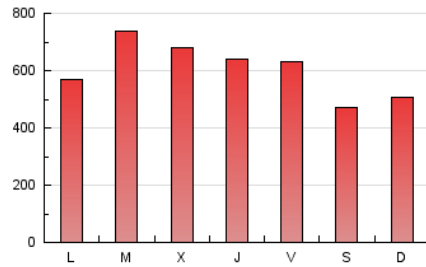

1. Cifras totales y promedios (Nacional e Internacional)

MES - AÑO	NAVEGADORES UNICOS	VISITAS	PAGINAS
Septiembre - 2024	1.164.499	1.497.535	1.801.548
PROMEDIO DIARIO	45.435	49.918	60.052
PROMEDIO LUNES-VIERNES	48.626	53.622	64.749
PROMEDIO SABADO-DOMINGO	37.990	41.275	49.091
PAGINAS / VISITAS	1,20		
DURACION MEDIA VISITAS	0:02:06		
TIEMPO INTERACCIÓN MEDIO	0:00:35		

2. Secciones (Nacional e Internacional)

	PAGINAS	%
HOME	120.403	6.68 %
RESTO	1.681.145	93.32 %

3. Por día del mes (Nacional e Internacional)

Día	N. únicos	Visitas	Páginas	Día	N. únicos	Visitas	Páginas	Día	N. únicos	Visitas	Páginas
1	49.308	52.693	62.331	11	45.437	51.027	62.602	21	35.750	38.850	46.727
2	44.171	49.153	60.467	12	41.977	46.601	57.334	22	41.369	44.219	53.442
3	37.074	42.266	52.688	13	48.860	52.727	64.375	23	42.458	47.624	59.083
4	35.158	39.851	50.285	14	41.393	44.553	51.499	24	96.908	104.357	116.681
5	37.612	42.868	52.960	15	44.360	47.770	56.633	25	67.313	74.384	84.625
6	43.320	48.522	57.942	16	43.204	48.004	58.216	26	64.862	69.373	81.715
7	27.571	30.858	36.847	17	47.615	53.204	65.731	27	64.247	68.985	79.488
8	29.743	32.909	39.860	18	55.013	60.024	73.992	28	42.187	46.885	54.085
9	32.620	35.989	45.805	19	47.513	52.214	64.571	29	30.231	32.740	40.397
10	44.173	48.610	59.512	20	35.584	39.621	50.024	30	46.028	50.654	61.631

4. Gráficas (Nacional e Internacional)

4.1 Por día de la semana (promedio)

N. únicos / Visitas (x 100)

Páginas (x 100)

4.2 Por franja horaria (promedio)

Visitas_ (x 1000)

Páginas (x 1000)

4.3 Por meses