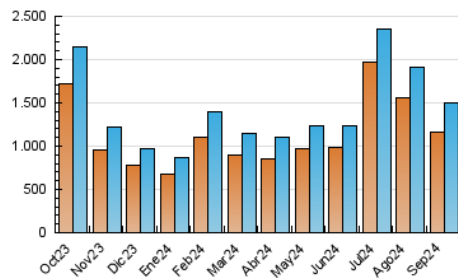

4.3 Por meses

N. únicos / Visitas (x 1000)