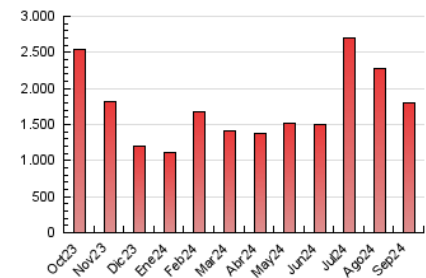

Páginas (x 1000)