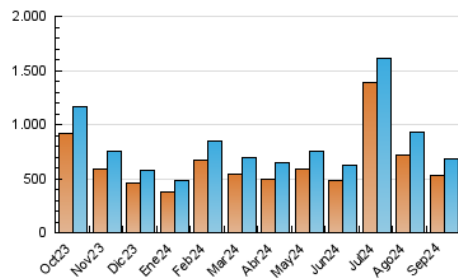

2. Secciones (Nacional)

	PAGINAS	%
HOME	71.514	8.46 %
RESTO	773.355	91.54 %

3. Por día del mes (Nacional)

Día	N. únicos	Visitas	Páginas	Día	N. únicos	Visitas	Páginas	Día	N. únicos	Visitas	Páginas
1	27.446	29.173	34.119	11	21.701	23.961	29.738	21	14.705	16.469	19.830
2	20.350	22.693	27.961	12	19.602	21.493	26.983	22	13.531	14.844	18.540
3	18.448	20.765	25.627	13	17.408	19.161	24.045	23	18.655	20.608	27.363
4	17.467	19.276	24.751	14	13.853	15.426	18.153	24	64.259	66.759	75.841
5	16.593	18.397	23.063	15	19.280	20.595	25.304	25	31.202	34.991	40.607
6	15.041	17.086	21.065	16	20.854	23.587	29.403	26	27.436	29.049	36.191
7	12.253	13.722	16.390	17	25.840	29.295	36.146	27	18.980	20.779	26.420
8	17.571	18.957	22.513	18	26.413	29.322	37.129	28	18.890	20.753	24.403
9	17.694	19.173	24.296	19	23.832	25.836	33.341	29	14.818	16.489	20.125
10	19.703	21.722	27.079	20	17.013	19.028	24.162	30	16.601	18.674	24.281

4. Gráficas (Nacional)

4.1 Por día de la semana (promedio)

N. únicos / Visitas (x 100)

Páginas (x 100)

4.2 Por franja horaria (promedio)

Visitas_ (x 1000)

Páginas (x 1000)

4.3 Por meses

N. únicos / Visitas (x 1000)

Páginas (x 1000)

5. Observaciones

Este Medio Electrónico de Comunicación ha sido medido por la herramienta Google Analytics de Google (GA4).

6. Definiciones básicas (Para más información ver Normas Técnicas para el Control de los Medios Electrónicos de Comunicación)

Visita:

Una secuencia ininterrumpida de páginas servidas a un usuario válido. Si dicho usuario no realiza peticiones de páginas en un periodo de tiempo (30 min) la siguiente petición constituirá el inicio de una nueva visita.