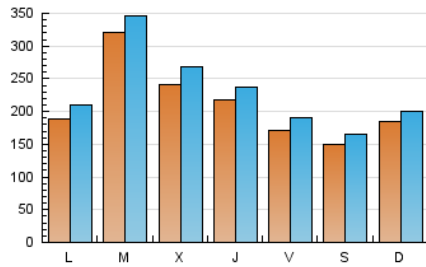

1. Cifras totales y promedios (Nacional)

MES - AÑO	NAVEGADORES UNICOS	VISITAS	PAGINAS
Septiembre - 2024	533.330	688.083	844.869
PROMEDIO DIARIO	20.915	22.936	28.162
PROMEDIO LUNES-VIERNES	22.623	24.841	30.738
PROMEDIO SABADO-DOMINGO	16.927	18.492	22.153
PAGINAS / VISITAS	1,23		
DURACION MEDIA VISITAS	0:02:00		
TIEMPO INTERACCIÓN MEDIO	0:00:34		

2. Secciones (Nacional)

	PAGINAS	%
HOME	71.514	8.46 %
RESTO	773.355	91.54 %

3. Por día del mes (Nacional)

Día	N. únicos	Visitas	Páginas	Día	N. únicos	Visitas	Páginas	Día	N. únicos	Visitas	Páginas
1	27.446	29.173	34.119	11	21.701	23.961	29.738	21	14.705	16.469	19.830
2	20.350	22.693	27.961	12	19.602	21.493	26.983	22	13.531	14.844	18.540
3	18.448	20.765	25.627	13	17.408	19.161	24.045	23	18.655	20.608	27.363
4	17.467	19.276	24.751	14	13.853	15.426	18.153	24	64.259	66.759	75.841
5	16.593	18.397	23.063	15	19.280	20.595	25.304	25	31.202	34.991	40.607
6	15.041	17.086	21.065	16	20.854	23.587	29.403	26	27.436	29.049	36.191
7	12.253	13.722	16.390	17	25.840	29.295	36.146	27	18.980	20.779	26.420
8	17.571	18.957	22.513	18	26.413	29.322	37.129	28	18.890	20.753	24.403
9	17.694	19.173	24.296	19	23.832	25.836	33.341	29	14.818	16.489	20.125
10	19.703	21.722	27.079	20	17.013	19.028	24.162	30	16.601	18.674	24.281

4. Gráficas (Nacional)

4.1 Por día de la semana (promedio)

N. únicos / Visitas (x 100)

Páginas (x 100)

4.2 Por franja horaria (promedio)

Visitas_ (x 1000)

Páginas (x 1000)

4.3 Por meses