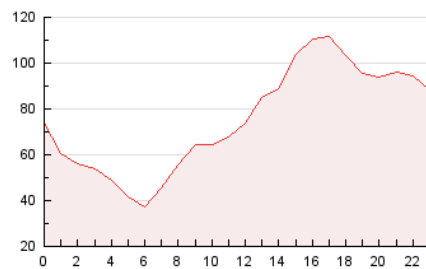

2. Secciones (Nacional e Internacional)

	PAGINAS	%
HOME	120.403	6.68 %
RESTO	1.681.145	93.32 %

3. Por día del mes (Nacional e Internacional)

Día	N. únicos	Visitas	Páginas	Día	N. únicos	Visitas	Páginas	Día	N. únicos	Visitas	Páginas
1	49.308	52.693	62.331	11	45.437	51.027	62.602	21	35.750	38.850	46.727
2	44.171	49.153	60.467	12	41.977	46.601	57.334	22	41.369	44.219	53.442
3	37.074	42.266	52.688	13	48.860	52.727	64.375	23	42.458	47.624	59.083
4	35.158	39.851	50.285	14	41.393	44.553	51.499	24	96.908	104.357	116.681
5	37.612	42.868	52.960	15	44.360	47.770	56.633	25	67.313	74.384	84.625
6	43.320	48.522	57.942	16	43.204	48.004	58.216	26	64.862	69.373	81.715
7	27.571	30.858	36.847	17	47.615	53.204	65.731	27	64.247	68.985	79.488
8	29.743	32.909	39.860	18	55.013	60.024	73.992	28	42.187	46.885	54.085
9	32.620	35.989	45.805	19	47.513	52.214	64.571	29	30.231	32.740	40.397
10	44.173	48.610	59.512	20	35.584	39.621	50.024	30	46.028	50.654	61.631

4. Gráficas (Nacional e Internacional)

4.1 Por día de la semana (promedio)

N. únicos / Visitas (x 100)

Páginas (x 100)

4.2 Por franja horaria (promedio)

Visitas_ (x 1000)

Páginas (x 1000)

4.3 Por meses