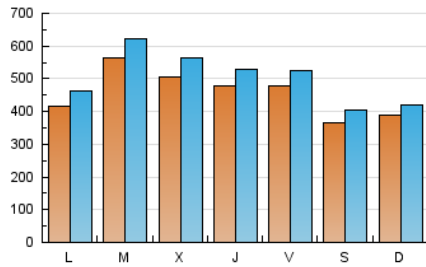

1. Cifras totales y promedios (Nacional e Internacional)

MES - AÑO	NAVEGADORES UNICOS	VISITAS	PAGINAS
Septiembre - 2024	1.164.499	1.497.535	1.801.548
PROMEDIO DIARIO	45.435	49.918	60.052
PROMEDIO LUNES-VIERNES	48.626	53.622	64.749
PROMEDIO SABADO-DOMINGO	37.990	41.275	49.091
PAGINAS / VISITAS	1,20		
DURACION MEDIA VISITAS	0:02:06		
TIEMPO INTERACCIÓN MEDIO	0:00:35		

2. Secciones (Nacional e Internacional)

	PAGINAS	%
HOME	120.403	6.68 %
RESTO	1.681.145	93.32 %

3. Por día del mes (Nacional e Internacional)

Día	N. únicos	Visitas	Páginas	Día	N. únicos	Visitas	Páginas	Día	N. únicos	Visitas	Páginas
1	49.308	52.693	62.331	11	45.437	51.027	62.602	21	35.750	38.850	46.727
2	44.171	49.153	60.467	12	41.977	46.601	57.334	22	41.369	44.219	53.442
3	37.074	42.266	52.688	13	48.860	52.727	64.375	23	42.458	47.624	59.083
4	35.158	39.851	50.285	14	41.393	44.553	51.499	24	96.908	104.357	116.681
5	37.612	42.868	52.960	15	44.360	47.770	56.633	25	67.313	74.384	84.625
6	43.320	48.522	57.942	16	43.204	48.004	58.216	26	64.862	69.373	81.715
7	27.571	30.858	36.847	17	47.615	53.204	65.731	27	64.247	68.985	79.488
8	29.743	32.909	39.860	18	55.013	60.024	73.992	28	42.187	46.885	54.085
9	32.620	35.989	45.805	19	47.513	52.214	64.571	29	30.231	32.740	40.397
10	44.173	48.610	59.512	20	35.584	39.621	50.024	30	46.028	50.654	61.631

4. Gráficas (Nacional e Internacional)

4.1 Por día de la semana (promedio)

N. únicos / Visitas (x 100)

Páginas (x 100)

4.2 Por franja horaria (promedio)

Visitas_ (x 1000)

Páginas (x 1000)

4.3 Por meses