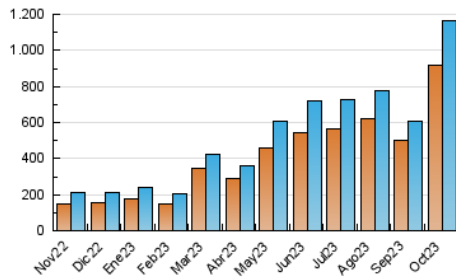

2. Secciones (Nacional)

	PAGINAS	%
HOME	110.337	7.90 %
RESTO	1.287.204	92.10 %

3. Por día del mes (Nacional)

Día	N. únicos	Visitas	Páginas	Día	N. únicos	Visitas	Páginas	Día	N. únicos	Visitas	Páginas
1	13.674	15.349	18.424	11	24.476	26.427	33.239	21	53.892	55.563	64.808
2	17.023	18.733	24.183	12	18.902	20.531	24.489	22	38.614	41.740	47.563
3	20.002	22.338	27.839	13	24.022	25.785	31.886	23	35.198	37.295	44.949
4	20.909	23.205	28.711	14	20.190	22.696	27.555	24	18.823	21.081	26.356
5	19.579	22.063	27.640	15	27.478	30.604	36.023	25	29.925	33.052	38.375
6	12.725	14.445	18.429	16	76.855	81.316	95.176	26	27.229	30.408	35.990
7	23.512	26.211	31.336	17	36.524	39.397	49.822	27	27.977	30.729	36.084
8	24.730	26.878	33.432	18	38.583	41.763	51.931	28	23.899	26.167	30.500
9	19.748	22.249	29.392	19	61.143	66.641	77.591	29	41.562	45.338	53.869
10	25.912	28.954	35.798	20	103.151	107.254	125.507	30	41.681	45.587	53.117
								31	112.000	117.754	137.527

4. Gráficas (Nacional)

4.1 Por día de la semana (promedio)

N. únicos / Visitas (x 100)

Páginas (x 100)

4.2 Por franja horaria (promedio)

Visitas_ (x 1000)

Páginas (x 1000)

4.3 Por meses

N. únicos / Visitas (x 1000)

Páginas (x 1000)

5. Observaciones

Este Medio Electrónico de Comunicación ha sido medido por la herramienta Google Analytics de Google (GA4)

6. Definiciones básicas (Para más información ver Normas Técnicas para el Control de los Medios Electrónicos de Comunicación)

Visita:

Una secuencia ininterrumpida de páginas servidas a un usuario válido. Si dicho usuario no realiza peticiones de páginas en un periodo de tiempo (30 min) la siguiente petición constituirá el inicio de una nueva visita.