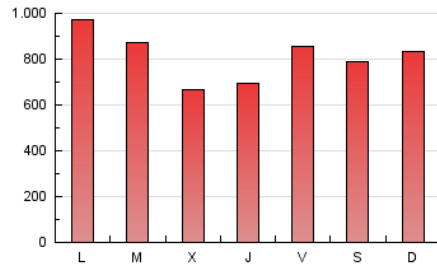

1. Cifras totales y promedios (Nacional e Internacional)

MES - AÑO	NAVEGADORES UNICOS	VISITAS	PAGINAS
Octubre - 2023	1.724.539	2.145.637	2.537.789
PROMEDIO DIARIO	63.700	69.214	81.864
PROMEDIO LUNES-VIERNES	63.159	68.653	82.120
PROMEDIO SABADO-DOMINGO	65.021	70.586	81.238
PAGINAS / VISITAS	1,18		
DURACION MEDIA VISITAS	0:01:35		
TIEMPO INTERACCIÓN MEDIO	0:00:33		

2. Secciones (Nacional e Internacional)

	PAGINAS	%
HOME	167.346	6.59 %
RESTO	2.370.443	93.41 %

3. Por día del mes (Nacional e Internacional)

Día	N. únicos	Visitas	Páginas	Día	N. únicos	Visitas	Páginas	Día	N. únicos	Visitas	Páginas
1	22.321	25.244	30.173	11	51.355	56.800	68.495	21	73.283	77.865	89.308
2	30.320	33.931	43.219	12	44.051	48.021	57.547	22	54.739	60.448	68.772
3	34.756	38.988	48.409	13	65.954	70.789	82.771	23	59.311	65.620	77.770
4	33.333	36.998	46.366	14	47.634	51.226	61.139	24	39.528	45.358	54.083
5	29.950	33.976	43.499	15	52.555	57.206	68.046	25	50.291	55.383	65.745
6	27.513	31.432	39.017	16	125.818	132.820	155.805	26	46.471	51.859	63.003
7	91.727	98.024	111.496	17	71.780	76.775	94.429	27	45.639	49.448	60.420
8	111.377	119.982	133.813	18	63.841	69.776	85.566	28	41.510	46.565	53.654
9	69.234	74.003	90.251	19	87.443	94.954	113.054	29	90.042	98.717	114.745
10	53.757	59.668	71.011	20	129.509	138.038	159.343	30	93.399	101.772	117.683
								31	136.252	143.951	169.157

4. Gráficas (Nacional e Internacional)

4.1 Por día de la semana (promedio)

N. únicos / Visitas (x 100)

Páginas (x 100)

4.2 Por franja horaria (promedio)

Visitas_ (x 1000)

Páginas (x 1000)

4.3 Por meses