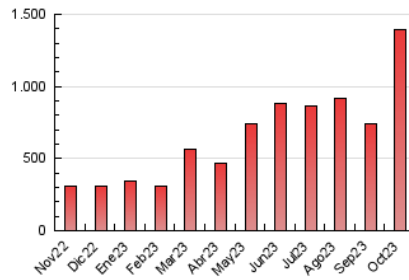

1. Cifras totales y promedios (Nacional)

MES - AÑO	NAVEGADORES UNICOS	VISITAS	PAGINAS
Octubre - 2023	919.797	1.167.553	1.397.541
PROMEDIO DIARIO	34.837	37.663	45.082
PROMEDIO LUNES-VIERNES	36.927	39.864	47.911
PROMEDIO SABADO-DOMINGO	29.728	32.283	38.168
PAGINAS / VISITAS	1,20		
DURACION MEDIA VISITAS	0:01:27		
TIEMPO INTERACCIÓN MEDIO	0:00:33		

2. Secciones (Nacional)

	PAGINAS	%
HOME	110.337	7.90 %
RESTO	1.287.204	92.10 %

3. Por día del mes (Nacional)

Día	N. únicos	Visitas	Páginas	Día	N. únicos	Visitas	Páginas	Día	N. únicos	Visitas	Páginas
1	13.674	15.349	18.424	11	24.476	26.427	33.239	21	53.892	55.563	64.808
2	17.023	18.733	24.183	12	18.902	20.531	24.489	22	38.614	41.740	47.563
3	20.002	22.338	27.839	13	24.022	25.785	31.886	23	35.198	37.295	44.949
4	20.909	23.205	28.711	14	20.190	22.696	27.555	24	18.823	21.081	26.356
5	19.579	22.063	27.640	15	27.478	30.604	36.023	25	29.925	33.052	38.375
6	12.725	14.445	18.429	16	76.855	81.316	95.176	26	27.229	30.408	35.990
7	23.512	26.211	31.336	17	36.524	39.397	49.822	27	27.977	30.729	36.084
8	24.730	26.878	33.432	18	38.583	41.763	51.931	28	23.899	26.167	30.500
9	19.748	22.249	29.392	19	61.143	66.641	77.591	29	41.562	45.338	53.869
10	25.912	28.954	35.798	20	103.151	107.254	125.507	30	41.681	45.587	53.117
								31	112.000	117.754	137.527

4. Gráficas (Nacional)

4.1 Por día de la semana (promedio)

N. únicos / Visitas (x 100)

Páginas (x 100)

4.2 Por franja horaria (promedio)

Visitas_ (x 1000)

Páginas (x 1000)

4.3 Por meses

N. únicos / Visitas (x 1000)

Páginas (x 1000)

5. Observaciones

Este Medio Electrónico de Comunicación ha sido medido por la herramienta Google Analytics de Google (GA4)

6. Definiciones básicas (Para más información ver Normas Técnicas para el Control de los Medios Electrónicos de Comunicación)