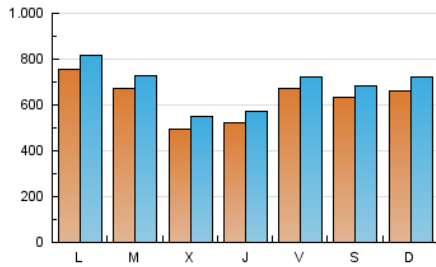

1. Cifras totales y promedios (Nacional e Internacional)

MES - AÑO	NAVEGADORES UNICOS	VISITAS	PAGINAS
Octubre - 2023	1.724.539	2.145.637	2.537.789
PROMEDIO DIARIO	63.700	69.214	81.864
PROMEDIO LUNES-VIERNES	63.159	68.653	82.120
PROMEDIO SABADO-DOMINGO	65.021	70.586	81.238
PAGINAS / VISITAS	1,18		
DURACION MEDIA VISITAS	0:01:35		
TIEMPO INTERACCIÓN MEDIO	0:00:33		

2. Secciones (Nacional e Internacional)

	PAGINAS	%
HOME	167.346	6.59 %
RESTO	2.370.443	93.41 %

3. Por día del mes (Nacional e Internacional)

Día	N. únicos	Visitas	Páginas	Día	N. únicos	Visitas	Páginas	Día	N. únicos	Visitas	Páginas
1	22.321	25.244	30.173	11	51.355	56.800	68.495	21	73.283	77.865	89.308
2	30.320	33.931	43.219	12	44.051	48.021	57.547	22	54.739	60.448	68.772
3	34.756	38.988	48.409	13	65.954	70.789	82.771	23	59.311	65.620	77.770
4	33.333	36.998	46.366	14	47.634	51.226	61.139	24	39.528	45.358	54.083
5	29.950	33.976	43.499	15	52.555	57.206	68.046	25	50.291	55.383	65.745
6	27.513	31.432	39.017	16	125.818	132.820	155.805	26	46.471	51.859	63.003
7	91.727	98.024	111.496	17	71.780	76.775	94.429	27	45.639	49.448	60.420
8	111.377	119.982	133.813	18	63.841	69.776	85.566	28	41.510	46.565	53.654
9	69.234	74.003	90.251	19	87.443	94.954	113.054	29	90.042	98.717	114.745
10	53.757	59.668	71.011	20	129.509	138.038	159.343	30	93.399	101.772	117.683
								31	136.252	143.951	169.157

4. Gráficas (Nacional e Internacional)

4.1 Por día de la semana (promedio)

N. únicos / Visitas (x 100)

Páginas (x 100)

4.2 Por franja horaria (promedio)

Visitas_ (x 1000)

Páginas (x 1000)

4.3 Por meses