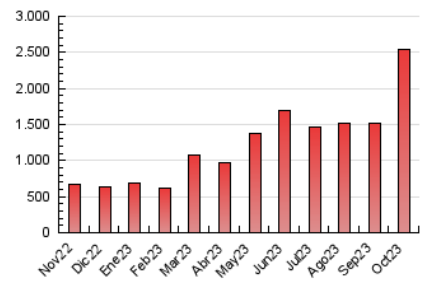

Páginas (x 1000)