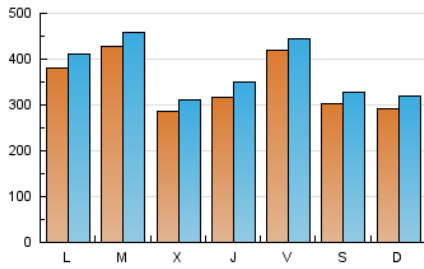

1. Cifras totales y promedios (Nacional)

MES - AÑO	NAVEGADORES UNICOS	VISITAS	PAGINAS
Octubre - 2023	919.797	1.167.553	1.397.541
PROMEDIO DIARIO	34.837	37.663	45.082
PROMEDIO LUNES-VIERNES	36.927	39.864	47.911
PROMEDIO SABADO-DOMINGO	29.728	32.283	38.168
PAGINAS / VISITAS	1,20		
DURACION MEDIA VISITAS	0:01:27		
TIEMPO INTERACCIÓN MEDIO	0:00:33		

2. Secciones (Nacional)

	PAGINAS	%
HOME	110.337	7.90 %
RESTO	1.287.204	92.10 %

3. Por día del mes (Nacional)

Día	N. únicos	Visitas	Páginas	Día	N. únicos	Visitas	Páginas	Día	N. únicos	Visitas	Páginas
1	13.674	15.349	18.424	11	24.476	26.427	33.239	21	53.892	55.563	64.808
2	17.023	18.733	24.183	12	18.902	20.531	24.489	22	38.614	41.740	47.563
3	20.002	22.338	27.839	13	24.022	25.785	31.886	23	35.198	37.295	44.949
4	20.909	23.205	28.711	14	20.190	22.696	27.555	24	18.823	21.081	26.356
5	19.579	22.063	27.640	15	27.478	30.604	36.023	25	29.925	33.052	38.375
6	12.725	14.445	18.429	16	76.855	81.316	95.176	26	27.229	30.408	35.990
7	23.512	26.211	31.336	17	36.524	39.397	49.822	27	27.977	30.729	36.084
8	24.730	26.878	33.432	18	38.583	41.763	51.931	28	23.899	26.167	30.500
9	19.748	22.249	29.392	19	61.143	66.641	77.591	29	41.562	45.338	53.869
10	25.912	28.954	35.798	20	103.151	107.254	125.507	30	41.681	45.587	53.117
								31	112.000	117.754	137.527

4. Gráficas (Nacional)

4.1 Por día de la semana (promedio)

N. únicos / Visitas (x 100)

Páginas (x 100)

4.2 Por franja horaria (promedio)

Visitas_ (x 1000)

Páginas (x 1000)

4.3 Por meses