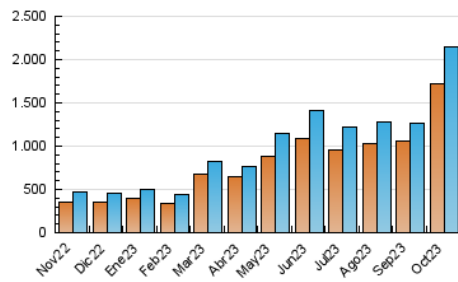

4.2 Por franja horaria (promedio)

Visitas_ (x 1000)

Páginas (x 1000)

4.3 Por meses

N. únicos / Visitas (x 1000)