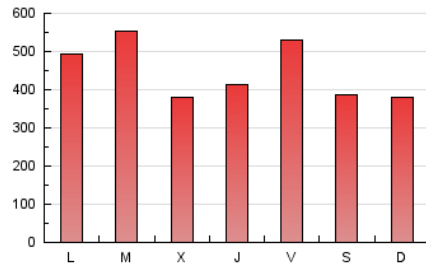

1. Cifras totales y promedios (Nacional)

MES - AÑO	NAVEGADORES UNICOS	VISITAS	PAGINAS
Octubre - 2023	919.797	1.167.553	1.397.541
PROMEDIO DIARIO	34.837	37.663	45.082
PROMEDIO LUNES-VIERNES	36.927	39.864	47.911
PROMEDIO SABADO-DOMINGO	29.728	32.283	38.168
PAGINAS / VISITAS	1,20		
DURACION MEDIA VISITAS	0:01:27		
TIEMPO INTERACCIÓN MEDIO	0:00:33		

2. Secciones (Nacional)

	PAGINAS	%
HOME	110.337	7.90 %
RESTO	1.287.204	92.10 %

3. Por día del mes (Nacional)

Día	N. únicos	Visitas	Páginas	Día	N. únicos	Visitas	Páginas	Día	N. únicos	Visitas	Páginas
1	13.674	15.349	18.424	11	24.476	26.427	33.239	21	53.892	55.563	64.808
2	17.023	18.733	24.183	12	18.902	20.531	24.489	22	38.614	41.740	47.563
3	20.002	22.338	27.839	13	24.022	25.785	31.886	23	35.198	37.295	44.949
4	20.909	23.205	28.711	14	20.190	22.696	27.555	24	18.823	21.081	26.356
5	19.579	22.063	27.640	15	27.478	30.604	36.023	25	29.925	33.052	38.375
6	12.725	14.445	18.429	16	76.855	81.316	95.176	26	27.229	30.408	35.990
7	23.512	26.211	31.336	17	36.524	39.397	49.822	27	27.977	30.729	36.084
8	24.730	26.878	33.432	18	38.583	41.763	51.931	28	23.899	26.167	30.500
9	19.748	22.249	29.392	19	61.143	66.641	77.591	29	41.562	45.338	53.869
10	25.912	28.954	35.798	20	103.151	107.254	125.507	30	41.681	45.587	53.117
								31	112.000	117.754	137.527

4. Gráficas (Nacional)

4.1 Por día de la semana (promedio)

N. únicos / Visitas (x 100)

Páginas (x 100)

4.2 Por franja horaria (promedio)

Visitas_ (x 1000)

Páginas (x 1000)

4.3 Por meses