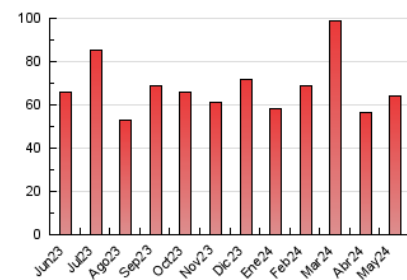

1. Cifras totales y promedios (Nacional)

MES - AÑO	NAVEGADORES UNICOS	VISITAS	PAGINAS
Mayo - 2024	41.046	52.673	64.311
PROMEDIO DIARIO	1.507	1.699	2.075
PROMEDIO LUNES-VIERNES	1.663	1.890	2.331
PROMEDIO SABADO-DOMINGO	1.059	1.151	1.337
PAGINAS / VISITAS	1,22		
DURACION MEDIA VISITAS	0:02:19		
TIEMPO INTERACCIÓN MEDIO	0:00:44		

2. Secciones (Nacional)

	PAGINAS	%
HOME	4.551	7.08 %
RESTO	59.760	92.92 %

3. Por día del mes (Nacional)

Día	N. únicos	Visitas	Páginas	Día	N. únicos	Visitas	Páginas	Día	N. únicos	Visitas	Páginas
1	1.134	1.273	1.509	11	1.072	1.171	1.372	21	1.803	2.062	2.528
2	1.237	1.379	1.658	12	1.128	1.228	1.389	22	1.522	1.752	2.482
3	1.546	1.720	2.024	13	1.645	1.868	2.364	23	1.547	1.757	2.165
4	1.100	1.209	1.429	14	1.517	1.718	2.250	24	1.283	1.481	1.892
5	1.039	1.126	1.332	15	1.399	1.551	1.884	25	900	996	1.133
6	1.511	1.737	2.150	16	1.822	2.099	2.609	26	1.135	1.233	1.463
7	1.523	1.762	2.117	17	1.647	1.863	2.398	27	1.577	1.795	2.222
8	1.372	1.598	2.081	18	978	1.056	1.195	28	2.048	2.341	2.891
9	1.509	1.737	2.168	19	1.118	1.191	1.379	29	2.383	2.660	3.145
10	1.379	1.589	1.922	20	2.226	2.529	3.033	30	2.708	3.067	3.558
								31	1.904	2.125	2.569

4. Gráficas (Nacional)

4.1 Por día de la semana (promedio)

N. únicos / Visitas (x 100)

Páginas (x 100)

4.2 Por franja horaria (promedio)

Visitas_ (x 1000)

Páginas (x 1000)

4.3 Por meses

N. únicos / Visitas (x 1000)

Páginas (x 1000)

5. Observaciones

Este Medio Electrónico de Comunicación ha sido medido por la herramienta Google Analytics de Google (GA4)

6. Definiciones básicas (Para más información ver Normas Técnicas para el Control de los Medios Electrónicos de Comunicación)