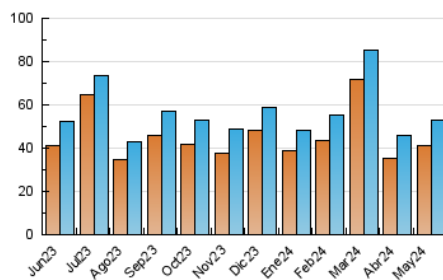

1. Cifras totales y promedios (Nacional)

MES - AÑO	NAVEGADORES UNICOS	VISITAS	PAGINAS
Mayo - 2024	41.046	52.673	64.311
PROMEDIO DIARIO	1.507	1.699	2.075
PROMEDIO LUNES-VIERNES	1.663	1.890	2.331
PROMEDIO SABADO-DOMINGO	1.059	1.151	1.337
PAGINAS / VISITAS	1,22		
DURACION MEDIA VISITAS	0:02:19		
TIEMPO INTERACCIÓN MEDIO	0:00:44		

2. Secciones (Nacional)

	PAGINAS	%
HOME	4.551	7.08 %
RESTO	59.760	92.92 %

3. Por día del mes (Nacional)

Día	N. únicos	Visitas	Páginas	Día	N. únicos	Visitas	Páginas	Día	N. únicos	Visitas	Páginas
1	1.134	1.273	1.509	11	1.072	1.171	1.372	21	1.803	2.062	2.528
2	1.237	1.379	1.658	12	1.128	1.228	1.389	22	1.522	1.752	2.482
3	1.546	1.720	2.024	13	1.645	1.868	2.364	23	1.547	1.757	2.165
4	1.100	1.209	1.429	14	1.517	1.718	2.250	24	1.283	1.481	1.892
5	1.039	1.126	1.332	15	1.399	1.551	1.884	25	900	996	1.133
6	1.511	1.737	2.150	16	1.822	2.099	2.609	26	1.135	1.233	1.463
7	1.523	1.762	2.117	17	1.647	1.863	2.398	27	1.577	1.795	2.222
8	1.372	1.598	2.081	18	978	1.056	1.195	28	2.048	2.341	2.891
9	1.509	1.737	2.168	19	1.118	1.191	1.379	29	2.383	2.660	3.145
10	1.379	1.589	1.922	20	2.226	2.529	3.033	30	2.708	3.067	3.558
								31	1.904	2.125	2.569

4. Gráficas (Nacional)

4.1 Por día de la semana (promedio)

N. únicos / Visitas (x 100)

Páginas (x 100)

4.2 Por franja horaria (promedio)

Visitas_ (x 1000)

Páginas (x 1000)

4.3 Por meses

N. únicos / Visitas (x 1000)

Páginas (x 1000)

5. Observaciones

Este Medio Electrónico de Comunicación ha sido medido por la herramienta Google Analytics de Google (GA4)

6. Definiciones básicas (Para más información ver Normas Técnicas para el Control de los Medios Electrónicos de Comunicación)