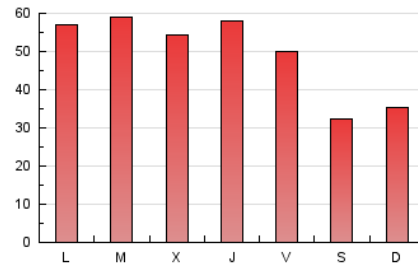

1. Cifras totales y promedios (Nacional e Internacional)

MES - AÑO	NAVEGADORES UNICOS	VISITAS	PAGINAS
Mayo - 2024	107.527	132.438	154.486
PROMEDIO DIARIO	3.820	4.272	4.983
PROMEDIO LUNES-VIERNES	4.207	4.725	5.544
PROMEDIO SABADO-DOMINGO	2.706	2.972	3.370
PAGINAS / VISITAS	1,17		
DURACION MEDIA VISITAS	0:02:11		
TIEMPO INTERACCIÓN MEDIO	0:00:45		

2. Secciones (Nacional e Internacional)

	PAGINAS	%
HOME	7.871	5.09 %
RESTO	146.615	94.91 %

3. Por día del mes (Nacional e Internacional)

Día	N. únicos	Visitas	Páginas	Día	N. únicos	Visitas	Páginas	Día	N. únicos	Visitas	Páginas
1	3.125	3.482	3.972	11	2.677	2.957	3.359	21	4.526	5.065	6.038
2	3.845	4.315	4.959	12	2.883	3.159	3.520	22	4.302	4.870	5.999
3	3.819	4.245	4.788	13	4.288	4.717	5.713	23	4.201	4.664	5.627
4	2.661	2.963	3.371	14	4.417	5.004	5.835	24	3.554	4.014	4.754
5	2.666	2.924	3.490	15	3.974	4.420	5.097	25	2.463	2.700	3.051
6	4.000	4.543	5.326	16	4.364	4.922	5.787	26	2.872	3.181	3.616
7	4.074	4.611	5.316	17	4.165	4.706	5.595	27	4.191	4.746	5.563
8	3.884	4.363	5.253	18	2.555	2.809	3.108	28	4.844	5.335	6.403
9	4.107	4.597	5.384	19	2.867	3.080	3.448	29	5.169	5.833	6.826
10	3.409	3.886	4.446	20	4.697	5.395	6.168	30	5.617	6.338	7.258
								31	4.198	4.594	5.416

4. Gráficas (Nacional e Internacional)

4.1 Por día de la semana (promedio)

N. únicos / Visitas (x 100)

Páginas (x 100)

4.2 Por franja horaria (promedio)

Visitas_ (x 1000)

Páginas (x 1000)

4.3 Por meses