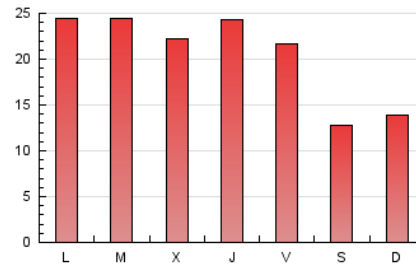

1. Cifras totales y promedios (Nacional)

MES - AÑO	NAVEGADORES UNICOS	VISITAS	PAGINAS
Mayo - 2024	41.046	52.673	64.311
PROMEDIO DIARIO	1.507	1.699	2.075
PROMEDIO LUNES-VIERNES	1.663	1.890	2.331
PROMEDIO SABADO-DOMINGO	1.059	1.151	1.337
PAGINAS / VISITAS	1,22		
DURACION MEDIA VISITAS	0:02:19		
TIEMPO INTERACCIÓN MEDIO	0:00:44		

2. Secciones (Nacional)

	PAGINAS	%
HOME	4.551	7.08 %
RESTO	59.760	92.92 %

3. Por día del mes (Nacional)

Día	N. únicos	Visitas	Páginas	Día	N. únicos	Visitas	Páginas	Día	N. únicos	Visitas	Páginas
1	1.134	1.273	1.509	11	1.072	1.171	1.372	21	1.803	2.062	2.528
2	1.237	1.379	1.658	12	1.128	1.228	1.389	22	1.522	1.752	2.482
3	1.546	1.720	2.024	13	1.645	1.868	2.364	23	1.547	1.757	2.165
4	1.100	1.209	1.429	14	1.517	1.718	2.250	24	1.283	1.481	1.892
5	1.039	1.126	1.332	15	1.399	1.551	1.884	25	900	996	1.133
6	1.511	1.737	2.150	16	1.822	2.099	2.609	26	1.135	1.233	1.463
7	1.523	1.762	2.117	17	1.647	1.863	2.398	27	1.577	1.795	2.222
8	1.372	1.598	2.081	18	978	1.056	1.195	28	2.048	2.341	2.891
9	1.509	1.737	2.168	19	1.118	1.191	1.379	29	2.383	2.660	3.145
10	1.379	1.589	1.922	20	2.226	2.529	3.033	30	2.708	3.067	3.558
								31	1.904	2.125	2.569

4. Gráficas (Nacional)

4.1 Por día de la semana (promedio)

N. únicos / Visitas (x 100)

Páginas (x 100)

4.2 Por franja horaria (promedio)

Visitas_ (x 1000)

Páginas (x 1000)

4.3 Por meses