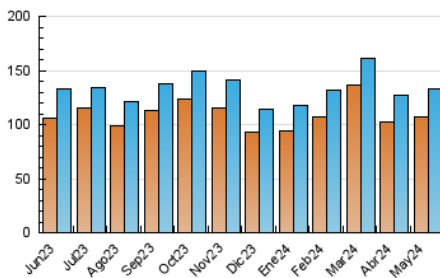

4.3 Por meses

N. únicos / Visitas (x 1000)