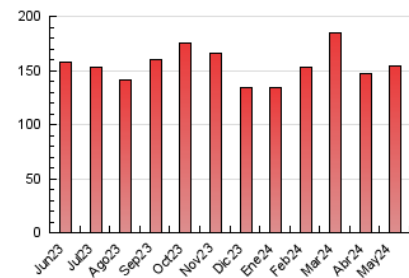

Páginas (x 1000)