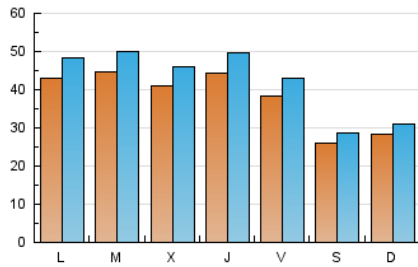

1. Cifras totales y promedios (Nacional e Internacional)

MES - AÑO	NAVEGADORES UNICOS	VISITAS	PAGINAS
Mayo - 2024	107.527	132.438	154.486
PROMEDIO DIARIO	3.820	4.272	4.983
PROMEDIO LUNES-VIERNES	4.207	4.725	5.544
PROMEDIO SABADO-DOMINGO	2.706	2.972	3.370
PAGINAS / VISITAS	1,17		
DURACION MEDIA VISITAS	0:02:11		
TIEMPO INTERACCIÓN MEDIO	0:00:45		

2. Secciones (Nacional e Internacional)

	PAGINAS	%
HOME	7.871	5.09 %
RESTO	146.615	94.91 %

3. Por día del mes (Nacional e Internacional)

Día	N. únicos	Visitas	Páginas	Día	N. únicos	Visitas	Páginas	Día	N. únicos	Visitas	Páginas
1	3.125	3.482	3.972	11	2.677	2.957	3.359	21	4.526	5.065	6.038
2	3.845	4.315	4.959	12	2.883	3.159	3.520	22	4.302	4.870	5.999
3	3.819	4.245	4.788	13	4.288	4.717	5.713	23	4.201	4.664	5.627
4	2.661	2.963	3.371	14	4.417	5.004	5.835	24	3.554	4.014	4.754
5	2.666	2.924	3.490	15	3.974	4.420	5.097	25	2.463	2.700	3.051
6	4.000	4.543	5.326	16	4.364	4.922	5.787	26	2.872	3.181	3.616
7	4.074	4.611	5.316	17	4.165	4.706	5.595	27	4.191	4.746	5.563
8	3.884	4.363	5.253	18	2.555	2.809	3.108	28	4.844	5.335	6.403
9	4.107	4.597	5.384	19	2.867	3.080	3.448	29	5.169	5.833	6.826
10	3.409	3.886	4.446	20	4.697	5.395	6.168	30	5.617	6.338	7.258
								31	4.198	4.594	5.416

4. Gráficas (Nacional e Internacional)

4.1 Por día de la semana (promedio)

N. únicos / Visitas (x 100)

Páginas (x 100)

4.2 Por franja horaria (promedio)

Visitas_ (x 1000)

Páginas (x 1000)

4.3 Por meses