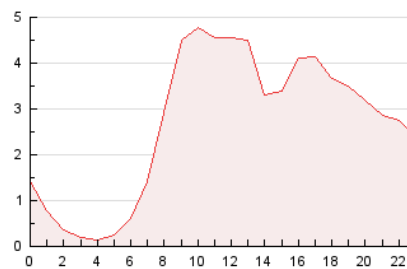

2. Secciones (Nacional)

	PAGINAS	%
HOME	4.551	7.08 %
RESTO	59.760	92.92 %

3. Por día del mes (Nacional)

Día	N. únicos	Visitas	Páginas	Día	N. únicos	Visitas	Páginas	Día	N. únicos	Visitas	Páginas
1	1.134	1.273	1.509	11	1.072	1.171	1.372	21	1.803	2.062	2.528
2	1.237	1.379	1.658	12	1.128	1.228	1.389	22	1.522	1.752	2.482
3	1.546	1.720	2.024	13	1.645	1.868	2.364	23	1.547	1.757	2.165
4	1.100	1.209	1.429	14	1.517	1.718	2.250	24	1.283	1.481	1.892
5	1.039	1.126	1.332	15	1.399	1.551	1.884	25	900	996	1.133
6	1.511	1.737	2.150	16	1.822	2.099	2.609	26	1.135	1.233	1.463
7	1.523	1.762	2.117	17	1.647	1.863	2.398	27	1.577	1.795	2.222
8	1.372	1.598	2.081	18	978	1.056	1.195	28	2.048	2.341	2.891
9	1.509	1.737	2.168	19	1.118	1.191	1.379	29	2.383	2.660	3.145
10	1.379	1.589	1.922	20	2.226	2.529	3.033	30	2.708	3.067	3.558
								31	1.904	2.125	2.569

4. Gráficas (Nacional)

4.1 Por día de la semana (promedio)

N. únicos / Visitas (x 100)

Páginas (x 100)

4.2 Por franja horaria (promedio)

Visitas_ (x 1000)

Páginas (x 1000)

4.3 Por meses