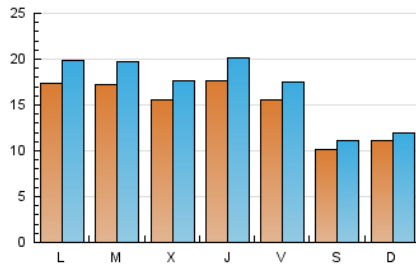

1. Cifras totales y promedios (Nacional)

MES - AÑO	NAVEGADORES UNICOS	VISITAS	PAGINAS
Mayo - 2024	41.046	52.673	64.311
PROMEDIO DIARIO	1.507	1.699	2.075
PROMEDIO LUNES-VIERNES	1.663	1.890	2.331
PROMEDIO SABADO-DOMINGO	1.059	1.151	1.337
PAGINAS / VISITAS	1,22		
DURACION MEDIA VISITAS	0:02:19		
TIEMPO INTERACCIÓN MEDIO	0:00:44		

2. Secciones (Nacional)

	PAGINAS	%
HOME	4.551	7.08 %
RESTO	59.760	92.92 %

3. Por día del mes (Nacional)

Día	N. únicos	Visitas	Páginas	Día	N. únicos	Visitas	Páginas	Día	N. únicos	Visitas	Páginas
1	1.134	1.273	1.509	11	1.072	1.171	1.372	21	1.803	2.062	2.528
2	1.237	1.379	1.658	12	1.128	1.228	1.389	22	1.522	1.752	2.482
3	1.546	1.720	2.024	13	1.645	1.868	2.364	23	1.547	1.757	2.165
4	1.100	1.209	1.429	14	1.517	1.718	2.250	24	1.283	1.481	1.892
5	1.039	1.126	1.332	15	1.399	1.551	1.884	25	900	996	1.133
6	1.511	1.737	2.150	16	1.822	2.099	2.609	26	1.135	1.233	1.463
7	1.523	1.762	2.117	17	1.647	1.863	2.398	27	1.577	1.795	2.222
8	1.372	1.598	2.081	18	978	1.056	1.195	28	2.048	2.341	2.891
9	1.509	1.737	2.168	19	1.118	1.191	1.379	29	2.383	2.660	3.145
10	1.379	1.589	1.922	20	2.226	2.529	3.033	30	2.708	3.067	3.558
								31	1.904	2.125	2.569

4. Gráficas (Nacional)

4.1 Por día de la semana (promedio)

N. únicos / Visitas (x 100)

Páginas (x 100)

4.2 Por franja horaria (promedio)

Visitas_ (x 1000)

Páginas (x 1000)

4.3 Por meses