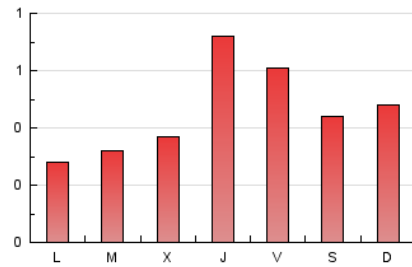

FOSBURY
L'ESPAI DE TOT L'ALTRE ESPORT

1. Cifras totales y promedios (Nacional)

MES - AÑO	NAVEGADORES UNICOS	VISITAS	PAGINAS
Agosto - 2023	869	1.142	1.431
PROMEDIO DIARIO	33	37	46
PROMEDIO LUNES-VIERNES	32	36	46
PROMEDIO SABADO-DOMINGO	35	38	46
PAGINAS / VISITAS	1,25		
DURACION MEDIA VISITAS	0:03:18		
TIEMPO INTERACCIÓN MEDIO	0:01:04		

2. Secciones (Nacional)

	PAGINAS	%
HOME	234	16.35 %
RESTO	1.197	83.65 %

3. Por día del mes (Nacional)

Día	N. únicos	Visitas	Páginas	Día	N. únicos	Visitas	Páginas	Día	N. únicos	Visitas	Páginas
1	18	18	27	11	38	42	60	21	23	27	30
2	43	45	60	12	32	34	36	22	23	28	36
3	30	33	35	13	31	33	32	23	26	29	32
4	36	39	64	14	12	15	16	24	53	61	89
5	29	31	35	15	25	29	31	25	39	45	49
6	25	27	48	16	26	28	38	26	42	44	48
7	27	29	30	17	36	41	45	27	57	63	73
8	15	17	17	18	55	60	71	28	29	35	37
9	14	15	17	19	33	39	58	29	36	41	47
10	48	56	66	20	32	35	40	30	26	35	40
								31	55	68	124

4. Gráficas (Nacional)

4.1 Por día de la semana (promedio)

N. únicos / Visitas (x 100)

Páginas (x 100)

4.2 Por franja horaria (promedio)

Visitas_ (x 1000)

Páginas (x 1000)

4.3 Por meses