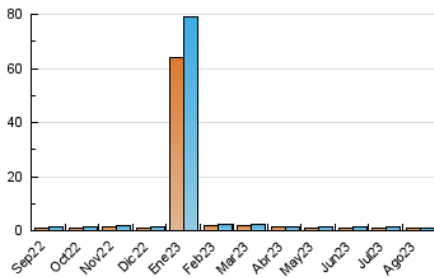

2. Secciones (Nacional)

	PAGINAS	%
HOME	234	16.35 %
RESTO	1.197	83.65 %

3. Por día del mes (Nacional)

Día	N. únicos	Visitas	Páginas	Día	N. únicos	Visitas	Páginas	Día	N. únicos	Visitas	Páginas
1	18	18	27	11	38	42	60	21	23	27	30
2	43	45	60	12	32	34	36	22	23	28	36
3	30	33	35	13	31	33	32	23	26	29	32
4	36	39	64	14	12	15	16	24	53	61	89
5	29	31	35	15	25	29	31	25	39	45	49
6	25	27	48	16	26	28	38	26	42	44	48
7	27	29	30	17	36	41	45	27	57	63	73
8	15	17	17	18	55	60	71	28	29	35	37
9	14	15	17	19	33	39	58	29	36	41	47
10	48	56	66	20	32	35	40	30	26	35	40
								31	55	68	124

4. Gráficas (Nacional)

4.1 Por día de la semana (promedio)

N. únicos / Visitas (x 100)

Páginas (x 100)

4.2 Por franja horaria (promedio)

Visitas_ (x 1000)

Páginas (x 1000)

4.3 Por meses

N. únicos / Visitas (x 1000)

Páginas (x 1000)

5. Observaciones

Este Medio Electrónico de Comunicación ha sido medido por la herramienta Google Analytics de Google (GA4)

6. Definiciones básicas (Para más información ver Normas Técnicas para el Control de los Medios Electrónicos de Comunicación)

Visita:

Una secuencia ininterrumpida de páginas servidas a un usuario válido. Si dicho usuario no realiza peticiones de páginas en un periodo de tiempo (30 min) la siguiente petición constituirá el inicio de una nueva visita.