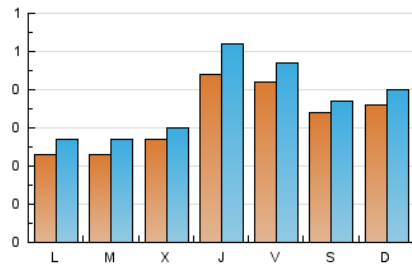

FOSBURY
L'ESPAI DE TOT L'ALTRE ESPORT

1. Cifras totales y promedios (Nacional)

MES - AÑO	NAVEGADORES UNICOS	VISITAS	PAGINAS
Agosto - 2023	869	1.142	1.431
PROMEDIO DIARIO	33	37	46
PROMEDIO LUNES-VIERNES	32	36	46
PROMEDIO SABADO-DOMINGO	35	38	46
PAGINAS / VISITAS	1,25		
DURACION MEDIA VISITAS	0:03:18		
TIEMPO INTERACCIÓN MEDIO	0:01:04		

2. Secciones (Nacional)

	PAGINAS	%
HOME	234	16.35 %
RESTO	1.197	83.65 %

3. Por día del mes (Nacional)

Día	N. únicos	Visitas	Páginas	Día	N. únicos	Visitas	Páginas	Día	N. únicos	Visitas	Páginas
1	18	18	27	11	38	42	60	21	23	27	30
2	43	45	60	12	32	34	36	22	23	28	36
3	30	33	35	13	31	33	32	23	26	29	32
4	36	39	64	14	12	15	16	24	53	61	89
5	29	31	35	15	25	29	31	25	39	45	49
6	25	27	48	16	26	28	38	26	42	44	48
7	27	29	30	17	36	41	45	27	57	63	73
8	15	17	17	18	55	60	71	28	29	35	37
9	14	15	17	19	33	39	58	29	36	41	47
10	48	56	66	20	32	35	40	30	26	35	40
								31	55	68	124

4. Gráficas (Nacional)

4.1 Por día de la semana (promedio)

N. únicos / Visitas (x 100)

Páginas (x 100)

4.2 Por franja horaria (promedio)

Visitas_ (x 1000)

Páginas (x 1000)

4.3 Por meses