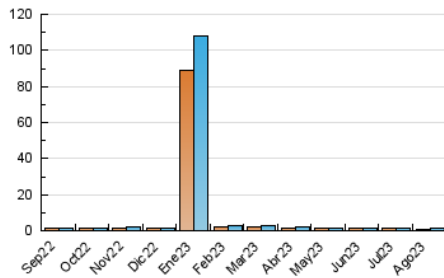

4.2 Por franja horaria (promedio)

Visitas_ (x 1000)

Páginas (x 1000)

4.3 Por meses

N. únicos / Visitas (x 1000)