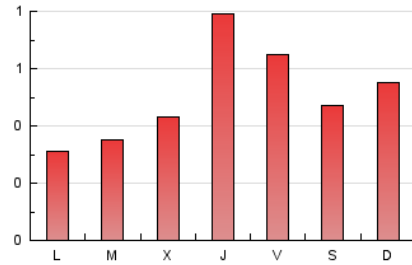

FOSBURY
L'ESPAI DE TOT L'ALTRE ESPORT

1. Cifras totales y promedios (Nacional e Internacional)

MES - AÑO	NAVEGADORES UNICOS	VISITAS	PAGINAS
Agosto - 2023	980	1.265	1.571
PROMEDIO DIARIO	36	41	51
PROMEDIO LUNES-VIERNES	36	40	51
PROMEDIO SABADO-DOMINGO	39	42	51
PAGINAS / VISITAS	1,24		
DURACION MEDIA VISITAS	0:03:03		
TIEMPO INTERACCIÓN MEDIO	0:00:59		

2. Secciones (Nacional e Internacional)

	PAGINAS	%
HOME	253	16.10 %
RESTO	1.318	83.90 %

3. Por día del mes (Nacional e Internacional)

Día	N. únicos	Visitas	Páginas	Día	N. únicos	Visitas	Páginas	Día	N. únicos	Visitas	Páginas
1	21	21	30	11	42	46	64	21	25	29	32
2	45	48	63	12	34	36	38	22	24	29	37
3	33	37	41	13	45	47	46	23	29	33	36
4	38	41	66	14	14	17	19	24	60	68	96
5	32	34	38	15	28	33	35	25	44	50	55
6	26	28	49	16	34	36	48	26	43	45	49
7	29	31	32	17	39	45	50	27	62	68	79
8	17	19	19	18	59	64	75	28	33	39	42
9	15	16	18	19	36	43	61	29	42	47	53
10	55	64	74	20	33	36	46	30	30	40	48
								31	62	75	132

4. Gráficas (Nacional e Internacional)

4.1 Por día de la semana (promedio)

N. únicos / Visitas (x 100)

Páginas (x 100)

4.2 Por franja horaria (promedio)

Visitas_ (x 1000)

Páginas (x 1000)

4.3 Por meses