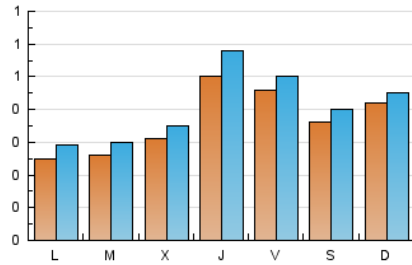

FOSBURY
L'ESPAI DE TOT L'ALTRE ESPORT

1. Cifras totales y promedios (Nacional e Internacional)

MES - AÑO	NAVEGADORES UNICOS	VISITAS	PAGINAS
Agosto - 2023	980	1.265	1.571
PROMEDIO DIARIO	36	41	51
PROMEDIO LUNES-VIERNES	36	40	51
PROMEDIO SABADO-DOMINGO	39	42	51
PAGINAS / VISITAS	1,24		
DURACION MEDIA VISITAS	0:03:03		
TIEMPO INTERACCIÓN MEDIO	0:00:59		

2. Secciones (Nacional e Internacional)

	PAGINAS	%
HOME	253	16.10 %
RESTO	1.318	83.90 %

3. Por día del mes (Nacional e Internacional)

Día	N. únicos	Visitas	Páginas	Día	N. únicos	Visitas	Páginas	Día	N. únicos	Visitas	Páginas
1	21	21	30	11	42	46	64	21	25	29	32
2	45	48	63	12	34	36	38	22	24	29	37
3	33	37	41	13	45	47	46	23	29	33	36
4	38	41	66	14	14	17	19	24	60	68	96
5	32	34	38	15	28	33	35	25	44	50	55
6	26	28	49	16	34	36	48	26	43	45	49
7	29	31	32	17	39	45	50	27	62	68	79
8	17	19	19	18	59	64	75	28	33	39	42
9	15	16	18	19	36	43	61	29	42	47	53
10	55	64	74	20	33	36	46	30	30	40	48
								31	62	75	132

4. Gráficas (Nacional e Internacional)

4.1 Por día de la semana (promedio)

N. únicos / Visitas (x 100)

Páginas (x 100)

4.2 Por franja horaria (promedio)

Visitas_ (x 1000)

Páginas (x 1000)

4.3 Por meses