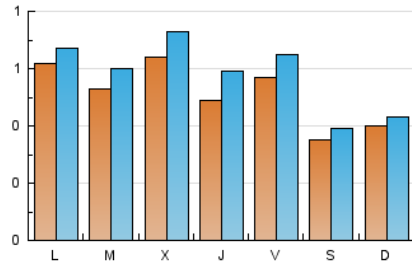

FOSBURY
L'ESPAI DE TOT L'ALTRE ESPORT

1. Cifras totales y promedios (Nacional)

MES - AÑO	NAVEGADORES UNICOS	VISITAS	PAGINAS
Octubre - 2023	1.347	1.788	2.332
PROMEDIO DIARIO	51	58	75
PROMEDIO LUNES-VIERNES	57	65	84
PROMEDIO SABADO-DOMINGO	37	41	55
PAGINAS / VISITAS	1,30		
DURACION MEDIA VISITAS	0:02:17		
TIEMPO INTERACCIÓN MEDIO	0:00:54		

2. Secciones (Nacional)

	PAGINAS	%
HOME	350	15.01 %
RESTO	1.982	84.99 %

3. Por día del mes (Nacional)

Día	N. únicos	Visitas	Páginas	Día	N. únicos	Visitas	Páginas	Día	N. únicos	Visitas	Páginas
1	37	42	52	11	72	87	132	21	33	36	68
2	47	52	53	12	45	53	84	22	44	49	52
3	57	67	84	13	63	72	94	23	130	139	166
4	45	50	72	14	35	41	55	24	55	60	72
5	56	65	70	15	43	44	54	25	76	87	110
6	53	57	67	16	41	45	66	26	48	59	67
7	32	32	48	17	51	58	67	27	67	72	89
8	34	36	45	18	61	67	91	28	39	45	66
9	56	59	85	19	46	58	67	29	40	43	53
10	62	72	124	20	46	57	60	30	37	42	49
								31	38	42	70

4. Gráficas (Nacional)

4.1 Por día de la semana (promedio)

N. únicos / Visitas (x 100)

Páginas (x 100)

4.2 Por franja horaria (promedio)

Visitas_ (x 1000)

Páginas (x 1000)

4.3 Por meses