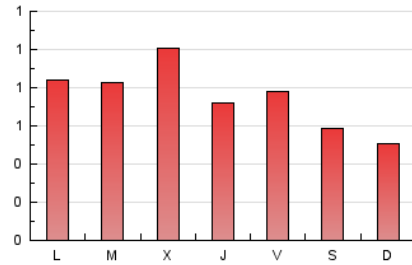

FOSBURY
L'ESPAI DE TOT L'ALTRE ESPORT

1. Cifras totales y promedios (Nacional)

MES - AÑO	NAVEGADORES UNICOS	VISITAS	PAGINAS
Octubre - 2023	1.347	1.788	2.332
PROMEDIO DIARIO	51	58	75
PROMEDIO LUNES-VIERNES	57	65	84
PROMEDIO SABADO-DOMINGO	37	41	55
PAGINAS / VISITAS	1,30		
DURACION MEDIA VISITAS	0:02:17		
TIEMPO INTERACCIÓN MEDIO	0:00:54		

2. Secciones (Nacional)

	PAGINAS	%
HOME	350	15.01 %
RESTO	1.982	84.99 %

3. Por día del mes (Nacional)

Día	N. únicos	Visitas	Páginas	Día	N. únicos	Visitas	Páginas	Día	N. únicos	Visitas	Páginas
1	37	42	52	11	72	87	132	21	33	36	68
2	47	52	53	12	45	53	84	22	44	49	52
3	57	67	84	13	63	72	94	23	130	139	166
4	45	50	72	14	35	41	55	24	55	60	72
5	56	65	70	15	43	44	54	25	76	87	110
6	53	57	67	16	41	45	66	26	48	59	67
7	32	32	48	17	51	58	67	27	67	72	89
8	34	36	45	18	61	67	91	28	39	45	66
9	56	59	85	19	46	58	67	29	40	43	53
10	62	72	124	20	46	57	60	30	37	42	49
								31	38	42	70

4. Gráficas (Nacional)

4.1 Por día de la semana (promedio)

N. únicos / Visitas (x 100)

Páginas (x 100)

4.2 Por franja horaria (promedio)

Visitas_ (x 1000)

Páginas (x 1000)

4.3 Por meses