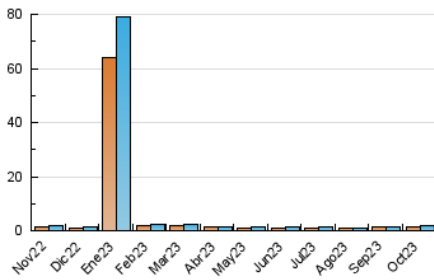

4.2 Por franja horaria (promedio)

Visitas_ (x 1000)

Páginas (x 1000)

4.3 Por meses

N. únicos / Visitas (x 1000)