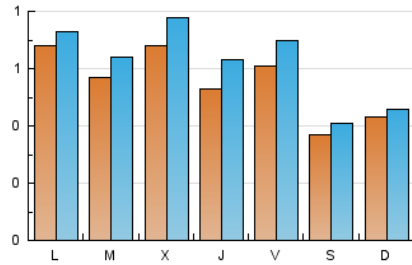

FOSBURY
L'ESPAI DE TOT L'ALTRE ESPORT

1. Cifras totales y promedios (Nacional e Internacional)

MES - AÑO	NAVEGADORES UNICOS	VISITAS	PAGINAS
Octubre - 2023	1.462	1.917	2.478
PROMEDIO DIARIO	55	62	80
PROMEDIO LUNES-VIERNES	61	69	89
PROMEDIO SABADO-DOMINGO	40	44	58
PAGINAS / VISITAS	1,29		
DURACION MEDIA VISITAS	0:02:12		
TIEMPO INTERACCIÓN MEDIO	0:00:52		

2. Secciones (Nacional e Internacional)

	PAGINAS	%
HOME	374	15.09 %
RESTO	2.104	84.91 %

3. Por día del mes (Nacional e Internacional)

Día	N. únicos	Visitas	Páginas	Día	N. únicos	Visitas	Páginas	Día	N. únicos	Visitas	Páginas
1	40	45	55	11	78	93	138	21	35	38	70
2	51	56	59	12	46	54	85	22	50	55	58
3	62	72	89	13	64	73	96	23	145	154	183
4	48	53	75	14	37	43	57	24	61	66	78
5	60	69	74	15	48	49	60	25	82	93	117
6	58	65	81	16	44	48	68	26	53	64	76
7	34	34	50	17	55	62	71	27	69	74	91
8	35	37	46	18	64	71	96	28	41	47	68
9	60	63	89	19	51	63	72	29	43	46	56
10	65	75	128	20	54	66	69	30	39	44	51
								31	40	45	72

4. Gráficas (Nacional e Internacional)

4.1 Por día de la semana (promedio)

N. únicos / Visitas (x 100)

Páginas (x 100)

4.2 Por franja horaria (promedio)

Visitas_ (x 1000)

Páginas (x 1000)

4.3 Por meses