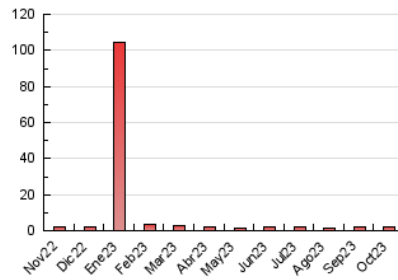

2. Secciones (Nacional)

	PAGINAS	%
HOME	350	15.01 %
RESTO	1.982	84.99 %

3. Por día del mes (Nacional)

Día	N. únicos	Visitas	Páginas	Día	N. únicos	Visitas	Páginas	Día	N. únicos	Visitas	Páginas
1	37	42	52	11	72	87	132	21	33	36	68
2	47	52	53	12	45	53	84	22	44	49	52
3	57	67	84	13	63	72	94	23	130	139	166
4	45	50	72	14	35	41	55	24	55	60	72
5	56	65	70	15	43	44	54	25	76	87	110
6	53	57	67	16	41	45	66	26	48	59	67
7	32	32	48	17	51	58	67	27	67	72	89
8	34	36	45	18	61	67	91	28	39	45	66
9	56	59	85	19	46	58	67	29	40	43	53
10	62	72	124	20	46	57	60	30	37	42	49
								31	38	42	70

4. Gráficas (Nacional)

4.1 Por día de la semana (promedio)

N. únicos / Visitas (x 100)

Páginas (x 100)

4.2 Por franja horaria (promedio)

Visitas_ (x 1000)

Páginas (x 1000)

4.3 Por meses

N. únicos / Visitas (x 1000)

Páginas (x 1000)

5. Observaciones

Este Medio Electrónico de Comunicación ha sido medido por la herramienta Google Analytics de Google (GA4)

6. Definiciones básicas (Para más información ver Normas Técnicas para el Control de los Medios Electrónicos de Comunicación)

Visita:

Una secuencia ininterrumpida de páginas servidas a un usuario válido. Si dicho usuario no realiza peticiones de páginas en un periodo de tiempo (30 min) la siguiente petición constituirá el inicio de una nueva visita.