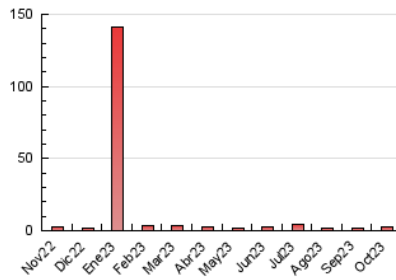

Páginas (x 1000)