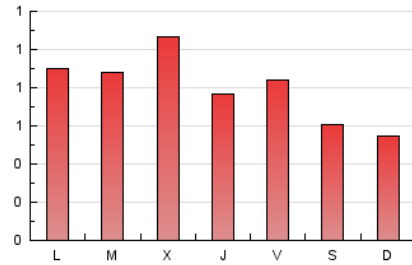

FOSBURY
L'ESPAI DE TOT L'ALTRE ESPORT

1. Cifras totales y promedios (Nacional e Internacional)

MES - AÑO	NAVEGADORES UNICOS	VISITAS	PAGINAS
Octubre - 2023	1.462	1.917	2.478
PROMEDIO DIARIO	55	62	80
PROMEDIO LUNES-VIERNES	61	69	89
PROMEDIO SABADO-DOMINGO	40	44	58
PAGINAS / VISITAS	1,29		
DURACION MEDIA VISITAS	0:02:12		
TIEMPO INTERACCIÓN MEDIO	0:00:52		

2. Secciones (Nacional e Internacional)

	PAGINAS	%
HOME	374	15.09 %
RESTO	2.104	84.91 %

3. Por día del mes (Nacional e Internacional)

Día	N. únicos	Visitas	Páginas	Día	N. únicos	Visitas	Páginas	Día	N. únicos	Visitas	Páginas
1	40	45	55	11	78	93	138	21	35	38	70
2	51	56	59	12	46	54	85	22	50	55	58
3	62	72	89	13	64	73	96	23	145	154	183
4	48	53	75	14	37	43	57	24	61	66	78
5	60	69	74	15	48	49	60	25	82	93	117
6	58	65	81	16	44	48	68	26	53	64	76
7	34	34	50	17	55	62	71	27	69	74	91
8	35	37	46	18	64	71	96	28	41	47	68
9	60	63	89	19	51	63	72	29	43	46	56
10	65	75	128	20	54	66	69	30	39	44	51
								31	40	45	72

4. Gráficas (Nacional e Internacional)

4.1 Por día de la semana (promedio)

N. únicos / Visitas (x 100)

Páginas (x 100)

4.2 Por franja horaria (promedio)

Visitas_ (x 1000)

Páginas (x 1000)

4.3 Por meses