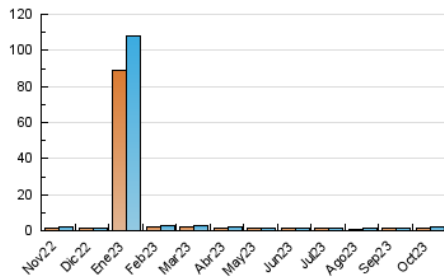

4.2 Por franja horaria (promedio)

Visitas_ (x 1000)

Páginas (x 1000)

4.3 Por meses

N. únicos / Visitas (x 1000)