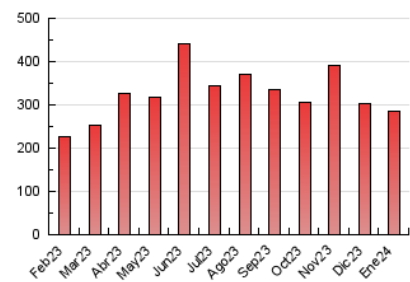

Páginas (x 1000)