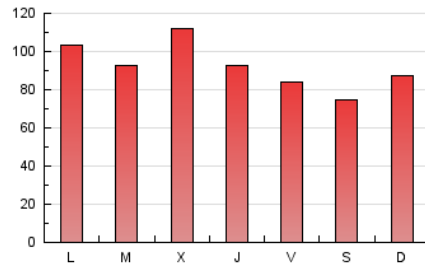

1. Cifras totales y promedios (Nacional e Internacional)

MES - AÑO	NAVEGADORES UNICOS	VISITAS	PAGINAS
Enero - 2024	56.175	146.836	289.919
PROMEDIO DIARIO	4.015	4.737	9.352
PROMEDIO LUNES-VIERNES	4.230	4.990	9.778
PROMEDIO SABADO-DOMINGO	3.399	4.009	8.129
PAGINAS / VISITAS	1,97		
DURACION MEDIA VISITAS	0:02:17		
TIEMPO INTERACCIÓN MEDIO	0:02:51		

2. Secciones (Nacional e Internacional)

	PAGINAS	%
HOME	60.632	20.91 %
RESTO	229.287	79.09 %

3. Por día del mes (Nacional e Internacional)

Día	N. únicos	Visitas	Páginas	Día	N. únicos	Visitas	Páginas	Día	N. únicos	Visitas	Páginas
1	5.603	6.738	12.483	11	3.569	4.204	8.890	21	3.395	3.994	9.045
2	4.135	4.939	9.330	12	3.874	4.568	9.803	22	4.030	4.711	10.204
3	5.039	6.041	10.729	13	3.360	3.956	9.864	23	4.255	5.117	10.858
4	3.628	4.307	7.868	14	4.322	5.019	11.029	24	5.703	6.864	14.114
5	4.754	5.527	9.975	15	3.327	3.919	9.041	25	3.331	3.850	8.557
6	2.069	2.527	4.846	16	3.301	3.867	8.914	26	3.129	3.675	6.156
7	2.345	2.887	5.070	17	6.004	6.866	13.994	27	4.027	4.856	8.562
8	2.988	3.573	6.430	18	4.809	5.584	11.818	28	4.693	5.451	9.891
9	3.510	3.997	7.243	19	3.142	3.632	7.794	29	6.614	7.875	13.616
10	3.135	3.655	7.633	20	2.984	3.384	6.726	30	5.035	6.068	9.998
								31	4.367	5.185	9.438

4. Gráficas (Nacional e Internacional)

4.1 Por día de la semana (promedio)

N. únicos / Visitas (x 100)

Páginas (x 100)

4.2 Por franja horaria (promedio)

Visitas_ (x 1000)

Páginas (x 1000)

4.3 Por meses