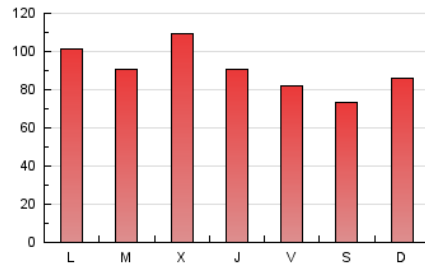

1. Cifras totales y promedios (Nacional)

MES - AÑO	NAVEGADORES UNICOS	VISITAS	PAGINAS
Enero - 2024	51.836	142.176	283.846
PROMEDIO DIARIO	3.872	4.586	9.156
PROMEDIO LUNES-VIERNES	4.076	4.829	9.569
PROMEDIO SABADO-DOMINGO	3.286	3.887	7.971
PAGINAS / VISITAS	2,00		
DURACION MEDIA VISITAS	0:02:18		
TIEMPO INTERACCIÓN MEDIO	0:03:02		

2. Secciones (Nacional)

	PAGINAS	%
HOME	59.752	21.05 %
RESTO	224.094	78.95 %

3. Por día del mes (Nacional)

Día	N. únicos	Visitas	Páginas	Día	N. únicos	Visitas	Páginas	Día	N. únicos	Visitas	Páginas
1	5.489	6.594	12.297	11	3.406	4.044	8.718	21	3.310	3.886	8.898
2	4.015	4.809	9.176	12	3.655	4.351	9.516	22	3.905	4.596	9.997
3	4.848	5.844	10.440	13	3.261	3.854	9.738	23	4.133	4.969	10.671
4	3.440	4.114	7.648	14	4.195	4.885	10.849	24	5.441	6.618	13.764
5	4.626	5.426	9.803	15	3.182	3.777	8.826	25	3.195	3.702	8.349
6	1.994	2.443	4.741	16	3.090	3.616	8.617	26	3.000	3.536	5.952
7	2.271	2.749	4.966	17	5.837	6.693	13.766	27	3.938	4.764	8.439
8	2.791	3.358	6.212	18	4.652	5.399	11.584	28	4.507	5.284	9.640
9	3.382	3.868	7.080	19	3.039	3.523	7.621	29	6.462	7.697	13.416
10	3.019	3.549	7.491	20	2.815	3.233	6.498	30	4.889	5.938	9.835
								31	4.246	5.057	9.298

4. Gráficas (Nacional)

4.1 Por día de la semana (promedio)

N. únicos / Visitas (x 100)

Páginas (x 100)

4.2 Por franja horaria (promedio)

Visitas_ (x 1000)

Páginas (x 1000)

4.3 Por meses