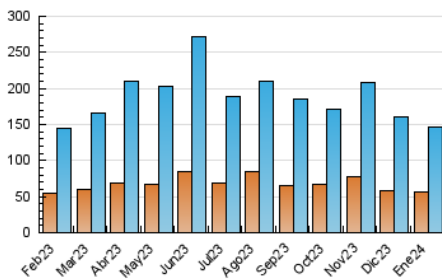

4.3 Por meses

N. únicos / Visitas (x 1000)