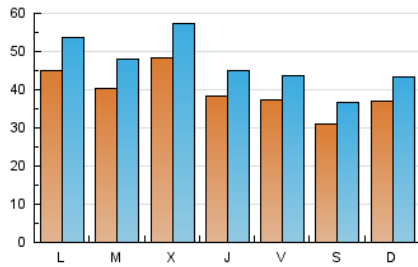

1. Cifras totales y promedios (Nacional e Internacional)

MES - AÑO	NAVEGADORES UNICOS	VISITAS	PAGINAS
Enero - 2024	56.175	146.836	289.919
PROMEDIO DIARIO	4.015	4.737	9.352
PROMEDIO LUNES-VIERNES	4.230	4.990	9.778
PROMEDIO SABADO-DOMINGO	3.399	4.009	8.129
PAGINAS / VISITAS	1,97		
DURACION MEDIA VISITAS	0:02:17		
TIEMPO INTERACCIÓN MEDIO	0:02:51		

2. Secciones (Nacional e Internacional)

	PAGINAS	%
HOME	60.632	20.91 %
RESTO	229.287	79.09 %

3. Por día del mes (Nacional e Internacional)

Día	N. únicos	Visitas	Páginas	Día	N. únicos	Visitas	Páginas	Día	N. únicos	Visitas	Páginas
1	5.603	6.738	12.483	11	3.569	4.204	8.890	21	3.395	3.994	9.045
2	4.135	4.939	9.330	12	3.874	4.568	9.803	22	4.030	4.711	10.204
3	5.039	6.041	10.729	13	3.360	3.956	9.864	23	4.255	5.117	10.858
4	3.628	4.307	7.868	14	4.322	5.019	11.029	24	5.703	6.864	14.114
5	4.754	5.527	9.975	15	3.327	3.919	9.041	25	3.331	3.850	8.557
6	2.069	2.527	4.846	16	3.301	3.867	8.914	26	3.129	3.675	6.156
7	2.345	2.887	5.070	17	6.004	6.866	13.994	27	4.027	4.856	8.562
8	2.988	3.573	6.430	18	4.809	5.584	11.818	28	4.693	5.451	9.891
9	3.510	3.997	7.243	19	3.142	3.632	7.794	29	6.614	7.875	13.616
10	3.135	3.655	7.633	20	2.984	3.384	6.726	30	5.035	6.068	9.998
								31	4.367	5.185	9.438

4. Gráficas (Nacional e Internacional)

4.1 Por día de la semana (promedio)

N. únicos / Visitas (x 100)

Páginas (x 100)

4.2 Por franja horaria (promedio)

Visitas_ (x 1000)

Páginas (x 1000)

4.3 Por meses