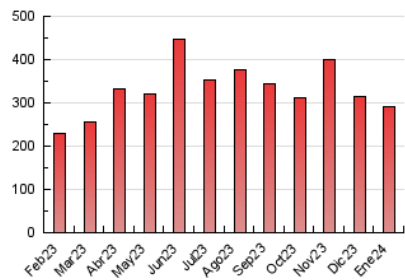

Páginas (x 1000)