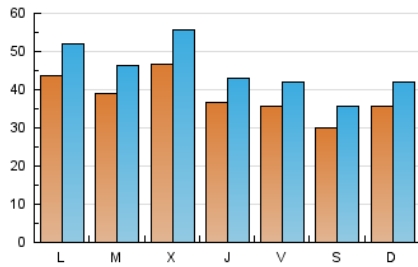

1. Cifras totales y promedios (Nacional)

MES - AÑO	NAVEGADORES UNICOS	VISITAS	PAGINAS
Enero - 2024	51.836	142.176	283.846
PROMEDIO DIARIO	3.872	4.586	9.156
PROMEDIO LUNES-VIERNES	4.076	4.829	9.569
PROMEDIO SABADO-DOMINGO	3.286	3.887	7.971
PAGINAS / VISITAS	2,00		
DURACION MEDIA VISITAS	0:02:18		
TIEMPO INTERACCIÓN MEDIO	0:03:02		

2. Secciones (Nacional)

	PAGINAS	%
HOME	59.752	21.05 %
RESTO	224.094	78.95 %

3. Por día del mes (Nacional)

Día	N. únicos	Visitas	Páginas	Día	N. únicos	Visitas	Páginas	Día	N. únicos	Visitas	Páginas
1	5.489	6.594	12.297	11	3.406	4.044	8.718	21	3.310	3.886	8.898
2	4.015	4.809	9.176	12	3.655	4.351	9.516	22	3.905	4.596	9.997
3	4.848	5.844	10.440	13	3.261	3.854	9.738	23	4.133	4.969	10.671
4	3.440	4.114	7.648	14	4.195	4.885	10.849	24	5.441	6.618	13.764
5	4.626	5.426	9.803	15	3.182	3.777	8.826	25	3.195	3.702	8.349
6	1.994	2.443	4.741	16	3.090	3.616	8.617	26	3.000	3.536	5.952
7	2.271	2.749	4.966	17	5.837	6.693	13.766	27	3.938	4.764	8.439
8	2.791	3.358	6.212	18	4.652	5.399	11.584	28	4.507	5.284	9.640
9	3.382	3.868	7.080	19	3.039	3.523	7.621	29	6.462	7.697	13.416
10	3.019	3.549	7.491	20	2.815	3.233	6.498	30	4.889	5.938	9.835
								31	4.246	5.057	9.298

4. Gráficas (Nacional)

4.1 Por día de la semana (promedio)

N. únicos / Visitas (x 100)

Páginas (x 100)

4.2 Por franja horaria (promedio)

Visitas_ (x 1000)

Páginas (x 1000)

4.3 Por meses