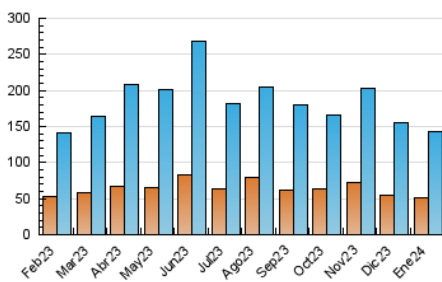

4.3 Por meses

N. únicos / Visitas (x 1000)