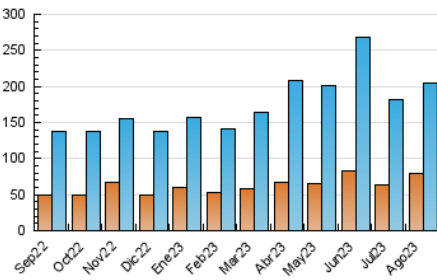

2. Secciones (Nacional)

	PAGINAS	%
HOME	65.677	17.70 %
RESTO	305.383	82.30 %

3. Por día del mes (Nacional)

Día	N. únicos	Visitas	Páginas	Día	N. únicos	Visitas	Páginas	Día	N. únicos	Visitas	Páginas
1	4.867	6.053	11.049	11	5.194	6.293	11.598	21	5.977	6.976	12.986
2	4.137	5.002	9.533	12	6.281	7.706	15.046	22	5.458	6.384	11.784
3	4.239	5.348	9.987	13	4.755	5.752	11.294	23	4.906	5.851	10.296
4	6.842	8.230	15.667	14	5.660	6.647	12.119	24	4.181	5.065	8.911
5	5.520	6.818	13.496	15	6.887	8.256	14.653	25	6.057	7.115	12.321
6	4.409	5.248	9.728	16	6.107	7.207	13.043	26	11.702	12.887	20.330
7	4.012	4.838	9.179	17	4.749	5.553	9.875	27	9.701	10.762	19.280
8	6.607	8.236	14.422	18	5.371	6.320	11.695	28	5.930	6.995	13.245
9	5.318	6.261	11.212	19	4.958	5.844	10.529	29	4.246	4.973	8.426
10	5.092	6.164	10.295	20	6.145	7.443	13.943	30	3.188	3.785	6.931
								31	3.655	4.367	8.187

4. Gráficas (Nacional)

4.1 Por día de la semana (promedio)

N. únicos / Visitas (x 100)

Páginas (x 100)

4.2 Por franja horaria (promedio)

Visitas_ (x 1000)

Páginas (x 1000)

4.3 Por meses

N. únicos / Visitas (x 1000)

Páginas (x 1000)

5. Observaciones

Este Medio Electrónico de Comunicación ha sido medido por la herramienta Google Analytics de Google (GA4)

6. Definiciones básicas (Para más información ver Normas Técnicas para el Control de los Medios Electrónicos de Comunicación)

Visita:

Una secuencia ininterrumpida de páginas servidas a un usuario válido. Si dicho usuario no realiza peticiones de páginas en un periodo de tiempo (30 min) la siguiente petición constituirá el inicio de una nueva visita.