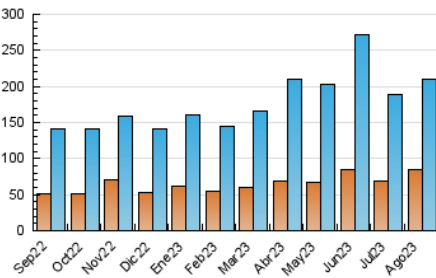

4.2 Por franja horaria (promedio)

Visitas_ (x 1000)

Páginas (x 1000)

4.3 Por meses

N. únicos / Visitas (x 1000)