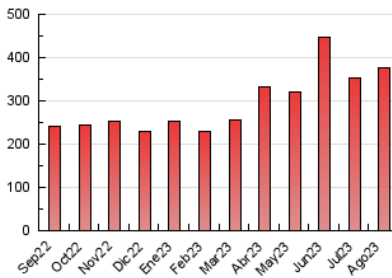

Páginas (x 1000)