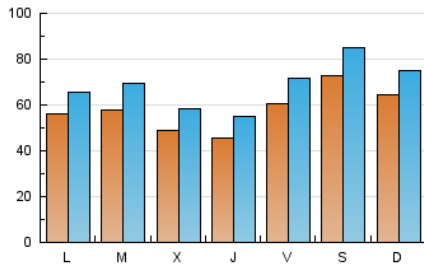

1. Cifras totales y promedios (Nacional e Internacional)

MES - AÑO	NAVEGADORES UNICOS	VISITAS	PAGINAS
Agosto - 2023	84.473	210.335	377.790
PROMEDIO DIARIO	5.733	6.785	12.187
PROMEDIO LUNES-VIERNES	5.338	6.357	11.402
PROMEDIO SABADO-DOMINGO	6.869	8.015	14.444
PAGINAS / VISITAS	1,80		
DURACION MEDIA VISITAS	0:02:14		
TIEMPO INTERACCIÓN MEDIO	0:02:25		

2. Secciones (Nacional e Internacional)

	PAGINAS	%
HOME	66.878	17.70 %
RESTO	310.912	82.30 %

3. Por día del mes (Nacional e Internacional)

Día	N. únicos	Visitas	Páginas	Día	N. únicos	Visitas	Páginas	Día	N. únicos	Visitas	Páginas
1	5.029	6.230	11.184	11	5.351	6.454	11.759	21	6.275	7.268	13.296
2	4.283	5.164	9.681	12	6.444	7.847	15.219	22	5.614	6.541	12.016
3	4.355	5.493	10.130	13	4.923	5.940	11.519	23	5.059	6.023	10.507
4	7.096	8.471	15.904	14	5.811	6.774	12.319	24	4.312	5.232	9.081
5	5.781	7.120	13.798	15	7.037	8.421	14.899	25	6.241	7.254	12.475
6	4.543	5.400	9.894	16	6.269	7.403	13.293	26	11.886	13.135	20.557
7	4.156	5.008	9.365	17	4.995	5.815	10.229	27	10.059	11.155	19.774
8	6.768	8.384	14.579	18	5.512	6.480	11.918	28	6.170	7.183	13.521
9	5.582	6.554	11.465	19	5.053	5.963	10.648	29	4.407	5.152	8.651
10	5.292	6.393	10.469	20	6.262	7.562	14.142	30	3.306	3.923	7.083
								31	3.853	4.593	8.415

4. Gráficas (Nacional e Internacional)

4.1 Por día de la semana (promedio)

N. únicos / Visitas (x 100)

Páginas (x 100)

4.2 Por franja horaria (promedio)

Visitas_ (x 1000)

Páginas (x 1000)

4.3 Por meses