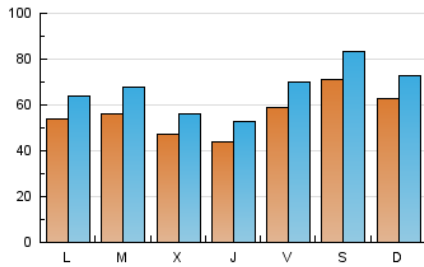

1. Cifras totales y promedios (Nacional)

MES - AÑO	NAVEGADORES UNICOS	VISITAS	PAGINAS
Agosto - 2023	79.698	204.379	371.060
PROMEDIO DIARIO	5.553	6.593	11.970
PROMEDIO LUNES-VIERNES	5.160	6.170	11.192
PROMEDIO SABADO-DOMINGO	6.684	7.808	14.206
PAGINAS / VISITAS	1,82		
DURACION MEDIA VISITAS	0:02:16		
TIEMPO INTERACCIÓN MEDIO	0:02:31		

2. Secciones (Nacional)

	PAGINAS	%
HOME	65.677	17.70 %
RESTO	305.383	82.30 %

3. Por día del mes (Nacional)

Día	N. únicos	Visitas	Páginas	Día	N. únicos	Visitas	Páginas	Día	N. únicos	Visitas	Páginas
1	4.867	6.053	11.049	11	5.194	6.293	11.598	21	5.977	6.976	12.986
2	4.137	5.002	9.533	12	6.281	7.706	15.046	22	5.458	6.384	11.784
3	4.239	5.348	9.987	13	4.755	5.752	11.294	23	4.906	5.851	10.296
4	6.842	8.230	15.667	14	5.660	6.647	12.119	24	4.181	5.065	8.911
5	5.520	6.818	13.496	15	6.887	8.256	14.653	25	6.057	7.115	12.321
6	4.409	5.248	9.728	16	6.107	7.207	13.043	26	11.702	12.887	20.330
7	4.012	4.838	9.179	17	4.749	5.553	9.875	27	9.701	10.762	19.280
8	6.607	8.236	14.422	18	5.371	6.320	11.695	28	5.930	6.995	13.245
9	5.318	6.261	11.212	19	4.958	5.844	10.529	29	4.246	4.973	8.426
10	5.092	6.164	10.295	20	6.145	7.443	13.943	30	3.188	3.785	6.931
								31	3.655	4.367	8.187

4. Gráficas (Nacional)

4.1 Por día de la semana (promedio)

N. únicos / Visitas (x 100)

Páginas (x 100)

4.2 Por franja horaria (promedio)

Visitas_ (x 1000)

Páginas (x 1000)

4.3 Por meses