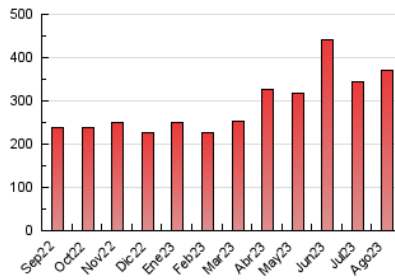

2. Secciones (Nacional)

	PAGINAS	%
HOME	65.677	17.70 %
RESTO	305.383	82.30 %

3. Por día del mes (Nacional)

Día	N. únicos	Visitas	Páginas	Día	N. únicos	Visitas	Páginas	Día	N. únicos	Visitas	Páginas
1	4.867	6.053	11.049	11	5.194	6.293	11.598	21	5.977	6.976	12.986
2	4.137	5.002	9.533	12	6.281	7.706	15.046	22	5.458	6.384	11.784
3	4.239	5.348	9.987	13	4.755	5.752	11.294	23	4.906	5.851	10.296
4	6.842	8.230	15.667	14	5.660	6.647	12.119	24	4.181	5.065	8.911
5	5.520	6.818	13.496	15	6.887	8.256	14.653	25	6.057	7.115	12.321
6	4.409	5.248	9.728	16	6.107	7.207	13.043	26	11.702	12.887	20.330
7	4.012	4.838	9.179	17	4.749	5.553	9.875	27	9.701	10.762	19.280
8	6.607	8.236	14.422	18	5.371	6.320	11.695	28	5.930	6.995	13.245
9	5.318	6.261	11.212	19	4.958	5.844	10.529	29	4.246	4.973	8.426
10	5.092	6.164	10.295	20	6.145	7.443	13.943	30	3.188	3.785	6.931
								31	3.655	4.367	8.187

4. Gráficas (Nacional)

4.1 Por día de la semana (promedio)

N. únicos / Visitas (x 100)

Páginas (x 100)

4.2 Por franja horaria (promedio)

Visitas_ (x 1000)

Páginas (x 1000)

4.3 Por meses

N. únicos / Visitas (x 1000)

Páginas (x 1000)

5. Observaciones

Este Medio Electrónico de Comunicación ha sido medido por la herramienta Google Analytics de Google (GA4)

6. Definiciones básicas (Para más información ver Normas Técnicas para el Control de los Medios Electrónicos de Comunicación)

Visita:

Una secuencia ininterrumpida de páginas servidas a un usuario válido. Si dicho usuario no realiza peticiones de páginas en un periodo de tiempo (30 min) la siguiente petición constituirá el inicio de una nueva visita.