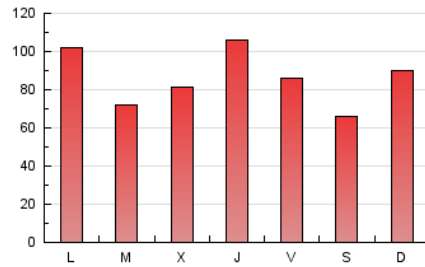

1. Cifras totales y promedios (Nacional e Internacional)

MES - AÑO	NAVEGADORES UNICOS	VISITAS	PAGINAS
Septiembre - 2024	69.769	166.668	260.504
PROMEDIO DIARIO	4.698	5.556	8.683
PROMEDIO LUNES-VIERNES	4.919	5.809	9.008
PROMEDIO SABADO-DOMINGO	4.184	4.963	7.926
PAGINAS / VISITAS	1,56		
DURACION MEDIA VISITAS	0:02:05		
TIEMPO INTERACCIÓN MEDIO	0:02:33		

2. Secciones (Nacional e Internacional)

	PAGINAS	%
HOME	66.976	25.71 %
RESTO	193.528	74.29 %

3. Por día del mes (Nacional e Internacional)

Día	N. únicos	Visitas	Páginas	Día	N. únicos	Visitas	Páginas	Día	N. únicos	Visitas	Páginas
1	6.325	7.245	10.698	11	4.086	4.942	7.359	21	3.446	4.086	7.288
2	5.037	5.863	9.390	12	3.237	3.801	6.295	22	5.365	6.586	9.857
3	3.502	4.002	6.163	13	2.838	3.477	5.698	23	6.046	6.766	9.931
4	4.983	5.755	8.405	14	3.487	4.029	6.262	24	2.621	3.129	5.077
5	6.209	7.653	11.680	15	4.010	4.804	8.309	25	3.266	3.706	5.922
6	3.571	4.208	7.100	16	6.725	7.856	11.437	26	6.944	8.415	12.345
7	3.924	4.720	7.720	17	5.517	6.501	9.813	27	4.505	5.262	8.337
8	4.905	5.925	9.145	18	6.039	7.329	10.949	28	2.532	2.980	5.065
9	4.970	5.981	9.365	19	6.918	7.984	12.172	29	3.665	4.294	6.987
10	4.282	5.066	7.739	20	5.993	7.432	13.233	30	6.004	6.871	10.763

4. Gráficas (Nacional e Internacional)

4.1 Por día de la semana (promedio)

N. únicos / Visitas (x 100)

Páginas (x 100)

4.2 Por franja horaria (promedio)

Visitas_ (x 1000)

Páginas (x 1000)

4.3 Por meses