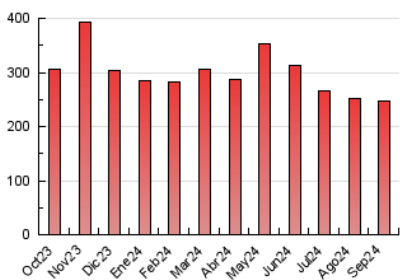

1. Cifras totales y promedios (Nacional)

MES - AÑO	NAVEGADORES UNICOS	VISITAS	PAGINAS
Septiembre - 2024	60.040	155.957	248.165
PROMEDIO DIARIO	4.357	5.199	8.272
PROMEDIO LUNES-VIERNES	4.594	5.462	8.612
PROMEDIO SABADO-DOMINGO	3.805	4.583	7.479
PAGINAS / VISITAS	1,59		
DURACION MEDIA VISITAS	0:02:09		
TIEMPO INTERACCIÓN MEDIO	0:02:54		

2. Secciones (Nacional)

	PAGINAS	%
HOME	65.656	26.46 %
RESTO	182.509	73.54 %

3. Por día del mes (Nacional)

Día	N. únicos	Visitas	Páginas	Día	N. únicos	Visitas	Páginas	Día	N. únicos	Visitas	Páginas
1	4.273	5.242	8.523	11	3.865	4.684	7.085	21	3.312	3.935	7.103
2	3.679	4.428	7.921	12	3.095	3.663	6.130	22	5.130	6.356	9.570
3	2.786	3.325	5.407	13	2.718	3.324	5.531	23	5.923	6.605	9.707
4	4.014	4.743	7.370	14	3.338	3.888	6.027	24	2.495	3.013	4.915
5	5.271	6.716	10.639	15	3.793	4.591	8.028	25	3.132	3.570	5.752
6	3.407	4.014	6.899	16	6.544	7.671	11.178	26	6.709	8.171	12.017
7	3.779	4.578	7.515	17	5.336	6.325	9.598	27	4.342	5.068	8.127
8	4.648	5.632	8.813	18	5.936	7.156	10.710	28	2.445	2.885	4.941
9	4.760	5.733	9.081	19	6.676	7.733	11.867	29	3.523	4.143	6.787
10	4.134	4.911	7.542	20	5.895	7.249	12.941	30	5.748	6.605	10.441

4. Gráficas (Nacional)

4.1 Por día de la semana (promedio)

N. únicos / Visitas (x 100)

Páginas (x 100)

4.2 Por franja horaria (promedio)

Visitas_ (x 1000)

Páginas (x 1000)

4.3 Por meses

N. únicos / Visitas (x 1000)

Páginas (x 1000)

5. Observaciones

Este Medio Electrónico de Comunicación ha sido medido por la herramienta Google Analytics de Google (GA4).

6. Definiciones básicas (Para más información ver Normas Técnicas para el Control de los Medios Electrónicos de Comunicación)