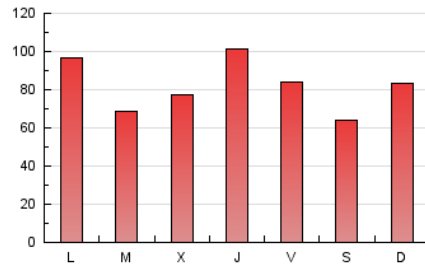

1. Cifras totales y promedios (Nacional)

MES - AÑO	NAVEGADORES UNICOS	VISITAS	PAGINAS
Septiembre - 2024	60.040	155.957	248.165
PROMEDIO DIARIO	4.357	5.199	8.272
PROMEDIO LUNES-VIERNES	4.594	5.462	8.612
PROMEDIO SABADO-DOMINGO	3.805	4.583	7.479
PAGINAS / VISITAS	1,59		
DURACION MEDIA VISITAS	0:02:09		
TIEMPO INTERACCIÓN MEDIO	0:02:54		

2. Secciones (Nacional)

	PAGINAS	%
HOME	65.656	26.46 %
RESTO	182.509	73.54 %

3. Por día del mes (Nacional)

Día	N. únicos	Visitas	Páginas	Día	N. únicos	Visitas	Páginas	Día	N. únicos	Visitas	Páginas
1	4.273	5.242	8.523	11	3.865	4.684	7.085	21	3.312	3.935	7.103
2	3.679	4.428	7.921	12	3.095	3.663	6.130	22	5.130	6.356	9.570
3	2.786	3.325	5.407	13	2.718	3.324	5.531	23	5.923	6.605	9.707
4	4.014	4.743	7.370	14	3.338	3.888	6.027	24	2.495	3.013	4.915
5	5.271	6.716	10.639	15	3.793	4.591	8.028	25	3.132	3.570	5.752
6	3.407	4.014	6.899	16	6.544	7.671	11.178	26	6.709	8.171	12.017
7	3.779	4.578	7.515	17	5.336	6.325	9.598	27	4.342	5.068	8.127
8	4.648	5.632	8.813	18	5.936	7.156	10.710	28	2.445	2.885	4.941
9	4.760	5.733	9.081	19	6.676	7.733	11.867	29	3.523	4.143	6.787
10	4.134	4.911	7.542	20	5.895	7.249	12.941	30	5.748	6.605	10.441

4. Gráficas (Nacional)

4.1 Por día de la semana (promedio)

N. únicos / Visitas (x 100)

Páginas (x 100)

4.2 Por franja horaria (promedio)

Visitas_ (x 1000)

Páginas (x 1000)

4.3 Por meses