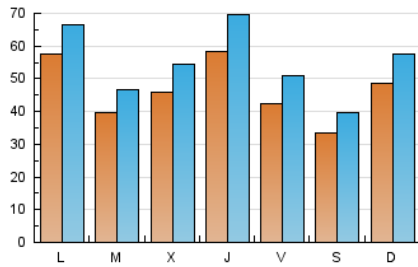

1. Cifras totales y promedios (Nacional e Internacional)

MES - AÑO	NAVEGADORES UNICOS	VISITAS	PAGINAS
Septiembre - 2024	69.769	166.668	260.504
PROMEDIO DIARIO	4.698	5.556	8.683
PROMEDIO LUNES-VIERNES	4.919	5.809	9.008
PROMEDIO SABADO-DOMINGO	4.184	4.963	7.926
PAGINAS / VISITAS	1,56		
DURACION MEDIA VISITAS	0:02:05		
TIEMPO INTERACCIÓN MEDIO	0:02:33		

2. Secciones (Nacional e Internacional)

	PAGINAS	%
HOME	66.976	25.71 %
RESTO	193.528	74.29 %

3. Por día del mes (Nacional e Internacional)

Día	N. únicos	Visitas	Páginas	Día	N. únicos	Visitas	Páginas	Día	N. únicos	Visitas	Páginas
1	6.325	7.245	10.698	11	4.086	4.942	7.359	21	3.446	4.086	7.288
2	5.037	5.863	9.390	12	3.237	3.801	6.295	22	5.365	6.586	9.857
3	3.502	4.002	6.163	13	2.838	3.477	5.698	23	6.046	6.766	9.931
4	4.983	5.755	8.405	14	3.487	4.029	6.262	24	2.621	3.129	5.077
5	6.209	7.653	11.680	15	4.010	4.804	8.309	25	3.266	3.706	5.922
6	3.571	4.208	7.100	16	6.725	7.856	11.437	26	6.944	8.415	12.345
7	3.924	4.720	7.720	17	5.517	6.501	9.813	27	4.505	5.262	8.337
8	4.905	5.925	9.145	18	6.039	7.329	10.949	28	2.532	2.980	5.065
9	4.970	5.981	9.365	19	6.918	7.984	12.172	29	3.665	4.294	6.987
10	4.282	5.066	7.739	20	5.993	7.432	13.233	30	6.004	6.871	10.763

4. Gráficas (Nacional e Internacional)

4.1 Por día de la semana (promedio)

N. únicos / Visitas (x 100)

Páginas (x 100)

4.2 Por franja horaria (promedio)

Visitas_ (x 1000)

Páginas (x 1000)

4.3 Por meses