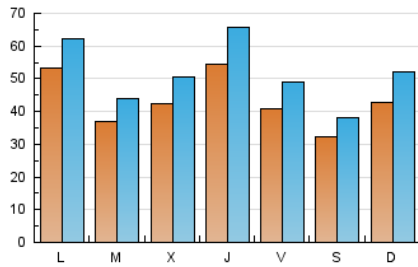

1. Cifras totales y promedios (Nacional)

MES - AÑO	NAVEGADORES UNICOS	VISITAS	PAGINAS
Septiembre - 2024	60.040	155.957	248.165
PROMEDIO DIARIO	4.357	5.199	8.272
PROMEDIO LUNES-VIERNES	4.594	5.462	8.612
PROMEDIO SABADO-DOMINGO	3.805	4.583	7.479
PAGINAS / VISITAS	1,59		
DURACION MEDIA VISITAS	0:02:09		
TIEMPO INTERACCIÓN MEDIO	0:02:54		

2. Secciones (Nacional)

	PAGINAS	%
HOME	65.656	26.46 %
RESTO	182.509	73.54 %

3. Por día del mes (Nacional)

Día	N. únicos	Visitas	Páginas	Día	N. únicos	Visitas	Páginas	Día	N. únicos	Visitas	Páginas
1	4.273	5.242	8.523	11	3.865	4.684	7.085	21	3.312	3.935	7.103
2	3.679	4.428	7.921	12	3.095	3.663	6.130	22	5.130	6.356	9.570
3	2.786	3.325	5.407	13	2.718	3.324	5.531	23	5.923	6.605	9.707
4	4.014	4.743	7.370	14	3.338	3.888	6.027	24	2.495	3.013	4.915
5	5.271	6.716	10.639	15	3.793	4.591	8.028	25	3.132	3.570	5.752
6	3.407	4.014	6.899	16	6.544	7.671	11.178	26	6.709	8.171	12.017
7	3.779	4.578	7.515	17	5.336	6.325	9.598	27	4.342	5.068	8.127
8	4.648	5.632	8.813	18	5.936	7.156	10.710	28	2.445	2.885	4.941
9	4.760	5.733	9.081	19	6.676	7.733	11.867	29	3.523	4.143	6.787
10	4.134	4.911	7.542	20	5.895	7.249	12.941	30	5.748	6.605	10.441

4. Gráficas (Nacional)

4.1 Por día de la semana (promedio)

N. únicos / Visitas (x 100)

Páginas (x 100)

4.2 Por franja horaria (promedio)

Visitas_ (x 1000)

Páginas (x 1000)

4.3 Por meses