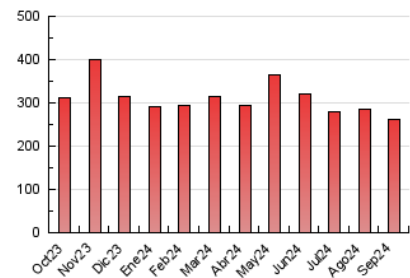

Páginas (x 1000)