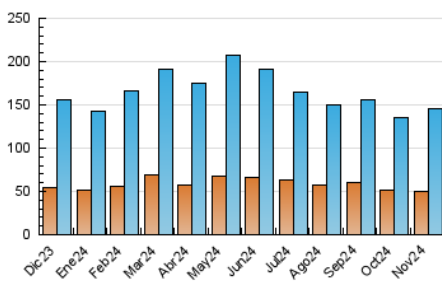

4.3 Por meses

N. únicos / Visitas (x 1000)