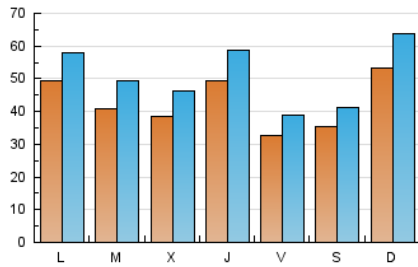

1. Cifras totales y promedios (Nacional e Internacional)

MES - AÑO	NAVEGADORES UNICOS	VISITAS	PAGINAS
Noviembre - 2024	54.640	150.695	243.681
PROMEDIO DIARIO	4.216	5.018	8.123
PROMEDIO LUNES-VIERNES	4.170	4.966	8.070
PROMEDIO SABADO-DOMINGO	4.323	5.138	8.247
PAGINAS / VISITAS	1,62		
DURACION MEDIA VISITAS	0:02:19		
TIEMPO INTERACCIÓN MEDIO	0:03:25		

2. Secciones (Nacional e Internacional)

	PAGINAS	%
HOME	63.928	26.23 %
RESTO	179.753	73.77 %

3. Por día del mes (Nacional e Internacional)

Día	N. únicos	Visitas	Páginas	Día	N. únicos	Visitas	Páginas	Día	N. únicos	Visitas	Páginas
1	2.444	3.036	5.807	11	5.466	6.549	10.681	21	5.065	6.308	9.890
2	2.489	3.153	5.644	12	4.075	5.004	7.984	22	2.996	3.650	6.051
3	5.148	6.244	9.434	13	3.395	4.189	7.065	23	2.753	3.249	5.797
4	5.474	6.313	9.948	14	4.466	5.215	8.088	24	8.114	9.679	14.820
5	4.995	5.980	10.597	15	3.798	4.550	7.620	25	4.931	5.716	9.235
6	4.731	5.759	9.358	16	2.809	3.319	6.201	26	3.732	4.480	6.862
7	5.348	6.195	9.467	17	3.021	3.601	5.944	27	3.966	4.614	7.710
8	3.942	4.467	7.158	18	3.876	4.598	7.764	28	4.928	5.763	8.698
9	3.353	4.032	6.944	19	3.558	4.227	6.799	29	3.082	3.663	5.712
10	4.978	6.021	9.656	20	3.299	4.006	6.968	30	6.244	6.947	9.779

4. Gráficas (Nacional e Internacional)

4.1 Por día de la semana (promedio)

N. únicos / Visitas (x 100)

Páginas (x 100)

4.2 Por franja horaria (promedio)

Visitas_ (x 1000)

Páginas (x 1000)

4.3 Por meses