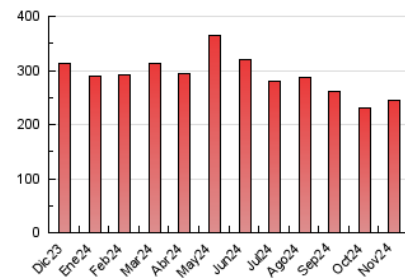

Páginas (x 1000)