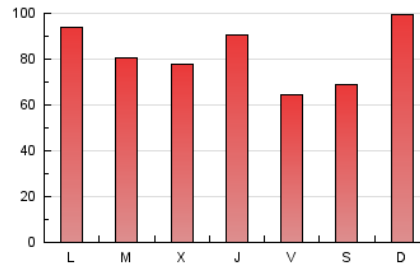

1. Cifras totales y promedios (Nacional e Internacional)

MES - AÑO	NAVEGADORES UNICOS	VISITAS	PAGINAS
Noviembre - 2024	54.640	150.695	243.681
PROMEDIO DIARIO	4.216	5.018	8.123
PROMEDIO LUNES-VIERNES	4.170	4.966	8.070
PROMEDIO SABADO-DOMINGO	4.323	5.138	8.247
PAGINAS / VISITAS	1,62		
DURACION MEDIA VISITAS	0:02:19		
TIEMPO INTERACCIÓN MEDIO	0:03:25		

2. Secciones (Nacional e Internacional)

	PAGINAS	%
HOME	63.928	26.23 %
RESTO	179.753	73.77 %

3. Por día del mes (Nacional e Internacional)

Día	N. únicos	Visitas	Páginas	Día	N. únicos	Visitas	Páginas	Día	N. únicos	Visitas	Páginas
1	2.444	3.036	5.807	11	5.466	6.549	10.681	21	5.065	6.308	9.890
2	2.489	3.153	5.644	12	4.075	5.004	7.984	22	2.996	3.650	6.051
3	5.148	6.244	9.434	13	3.395	4.189	7.065	23	2.753	3.249	5.797
4	5.474	6.313	9.948	14	4.466	5.215	8.088	24	8.114	9.679	14.820
5	4.995	5.980	10.597	15	3.798	4.550	7.620	25	4.931	5.716	9.235
6	4.731	5.759	9.358	16	2.809	3.319	6.201	26	3.732	4.480	6.862
7	5.348	6.195	9.467	17	3.021	3.601	5.944	27	3.966	4.614	7.710
8	3.942	4.467	7.158	18	3.876	4.598	7.764	28	4.928	5.763	8.698
9	3.353	4.032	6.944	19	3.558	4.227	6.799	29	3.082	3.663	5.712
10	4.978	6.021	9.656	20	3.299	4.006	6.968	30	6.244	6.947	9.779

4. Gráficas (Nacional e Internacional)

4.1 Por día de la semana (promedio)

N. únicos / Visitas (x 100)

Páginas (x 100)

4.2 Por franja horaria (promedio)

Visitas_ (x 1000)

Páginas (x 1000)

4.3 Por meses