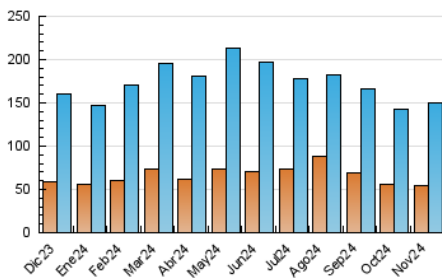

4.3 Por meses

N. únicos / Visitas (x 1000)