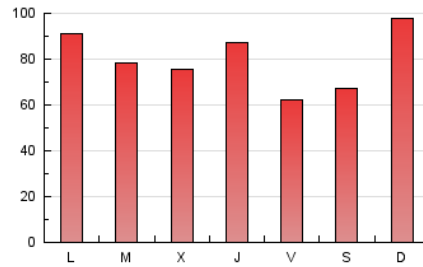

1. Cifras totales y promedios (Nacional)

MES - AÑO	NAVEGADORES UNICOS	VISITAS	PAGINAS
Noviembre - 2024	49.726	145.169	236.665
PROMEDIO DIARIO	4.037	4.827	7.889
PROMEDIO LUNES-VIERNES	3.972	4.754	7.813
PROMEDIO SABADO-DOMINGO	4.189	4.998	8.065
PAGINAS / VISITAS	1,63		
DURACION MEDIA VISITAS	0:02:21		
TIEMPO INTERACCIÓN MEDIO	0:03:42		

2. Secciones (Nacional)

	PAGINAS	%
HOME	62.653	26.47 %
RESTO	174.012	73.53 %

3. Por día del mes (Nacional)

Día	N. únicos	Visitas	Páginas	Día	N. únicos	Visitas	Páginas	Día	N. únicos	Visitas	Páginas
1	2.246	2.821	5.557	11	5.196	6.284	10.365	21	4.804	6.048	9.562
2	2.358	2.977	5.480	12	3.878	4.758	7.707	22	2.837	3.476	5.803
3	4.990	6.071	9.239	13	3.232	3.994	6.833	23	2.659	3.162	5.665
4	5.211	6.044	9.638	14	4.210	4.928	7.772	24	8.004	9.558	14.677
5	4.785	5.780	10.323	15	3.608	4.377	7.376	25	4.687	5.411	8.935
6	4.567	5.598	9.127	16	2.641	3.157	5.981	26	3.568	4.306	6.654
7	5.093	5.937	9.141	17	2.886	3.465	5.759	27	3.811	4.436	7.512
8	3.801	4.314	6.945	18	3.662	4.378	7.499	28	4.701	5.543	8.431
9	3.240	3.907	6.796	19	3.389	4.029	6.587	29	2.965	3.512	5.554
10	4.811	5.843	9.406	20	3.163	3.864	6.756	30	6.108	6.844	9.585

4. Gráficas (Nacional)

4.1 Por día de la semana (promedio)

N. únicos / Visitas (x 100)

Páginas (x 100)

4.2 Por franja horaria (promedio)

Visitas_ (x 1000)

Páginas (x 1000)

4.3 Por meses