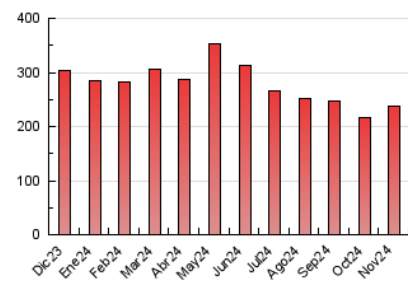

1. Cifras totales y promedios (Nacional)

MES - AÑO	NAVEGADORES UNICOS	VISITAS	PAGINAS
Noviembre - 2024	49.726	145.169	236.665
PROMEDIO DIARIO	4.037	4.827	7.889
PROMEDIO LUNES-VIERNES	3.972	4.754	7.813
PROMEDIO SABADO-DOMINGO	4.189	4.998	8.065
PAGINAS / VISITAS	1,63		
DURACION MEDIA VISITAS	0:02:21		
TIEMPO INTERACCIÓN MEDIO	0:03:42		

2. Secciones (Nacional)

	PAGINAS	%
HOME	62.653	26.47 %
RESTO	174.012	73.53 %

3. Por día del mes (Nacional)

Día	N. únicos	Visitas	Páginas	Día	N. únicos	Visitas	Páginas	Día	N. únicos	Visitas	Páginas
1	2.246	2.821	5.557	11	5.196	6.284	10.365	21	4.804	6.048	9.562
2	2.358	2.977	5.480	12	3.878	4.758	7.707	22	2.837	3.476	5.803
3	4.990	6.071	9.239	13	3.232	3.994	6.833	23	2.659	3.162	5.665
4	5.211	6.044	9.638	14	4.210	4.928	7.772	24	8.004	9.558	14.677
5	4.785	5.780	10.323	15	3.608	4.377	7.376	25	4.687	5.411	8.935
6	4.567	5.598	9.127	16	2.641	3.157	5.981	26	3.568	4.306	6.654
7	5.093	5.937	9.141	17	2.886	3.465	5.759	27	3.811	4.436	7.512
8	3.801	4.314	6.945	18	3.662	4.378	7.499	28	4.701	5.543	8.431
9	3.240	3.907	6.796	19	3.389	4.029	6.587	29	2.965	3.512	5.554
10	4.811	5.843	9.406	20	3.163	3.864	6.756	30	6.108	6.844	9.585

4. Gráficas (Nacional)

4.1 Por día de la semana (promedio)

N. únicos / Visitas (x 100)

Páginas (x 100)

4.2 Por franja horaria (promedio)

Visitas_ (x 1000)

Páginas (x 1000)

4.3 Por meses

N. únicos / Visitas (x 1000)

Páginas (x 1000)

5. Observaciones

Este Medio Electrónico de Comunicación ha sido medido por la herramienta Google Analytics de Google (GA4).

6. Definiciones básicas (Para más información ver Normas Técnicas para el Control de los Medios Electrónicos de Comunicación)