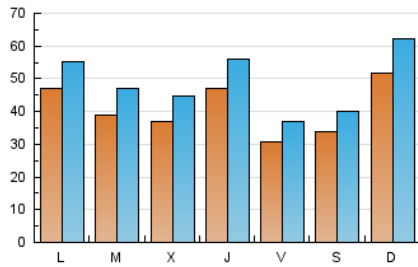

1. Cifras totales y promedios (Nacional)

MES - AÑO	NAVEGADORES UNICOS	VISITAS	PAGINAS
Noviembre - 2024	49.726	145.169	236.665
PROMEDIO DIARIO	4.037	4.827	7.889
PROMEDIO LUNES-VIERNES	3.972	4.754	7.813
PROMEDIO SABADO-DOMINGO	4.189	4.998	8.065
PAGINAS / VISITAS	1,63		
DURACION MEDIA VISITAS	0:02:21		
TIEMPO INTERACCIÓN MEDIO	0:03:42		

2. Secciones (Nacional)

	PAGINAS	%
HOME	62.653	26.47 %
RESTO	174.012	73.53 %

3. Por día del mes (Nacional)

Día	N. únicos	Visitas	Páginas	Día	N. únicos	Visitas	Páginas	Día	N. únicos	Visitas	Páginas
1	2.246	2.821	5.557	11	5.196	6.284	10.365	21	4.804	6.048	9.562
2	2.358	2.977	5.480	12	3.878	4.758	7.707	22	2.837	3.476	5.803
3	4.990	6.071	9.239	13	3.232	3.994	6.833	23	2.659	3.162	5.665
4	5.211	6.044	9.638	14	4.210	4.928	7.772	24	8.004	9.558	14.677
5	4.785	5.780	10.323	15	3.608	4.377	7.376	25	4.687	5.411	8.935
6	4.567	5.598	9.127	16	2.641	3.157	5.981	26	3.568	4.306	6.654
7	5.093	5.937	9.141	17	2.886	3.465	5.759	27	3.811	4.436	7.512
8	3.801	4.314	6.945	18	3.662	4.378	7.499	28	4.701	5.543	8.431
9	3.240	3.907	6.796	19	3.389	4.029	6.587	29	2.965	3.512	5.554
10	4.811	5.843	9.406	20	3.163	3.864	6.756	30	6.108	6.844	9.585

4. Gráficas (Nacional)

4.1 Por día de la semana (promedio)

N. únicos / Visitas (x 100)

Páginas (x 100)

4.2 Por franja horaria (promedio)

Visitas_ (x 1000)

Páginas (x 1000)

4.3 Por meses