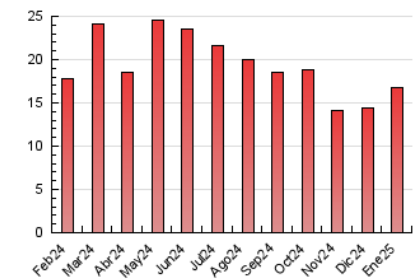

1. Cifras totales y promedios (Nacional)

MES - AÑO	NAVEGADORES UNICOS	VISITAS	PAGINAS
Enero - 2025	4.738	6.336	16.735
PROMEDIO DIARIO	181	202	540
PROMEDIO LUNES-VIERNES	180	202	559
PROMEDIO SABADO-DOMINGO	182	201	486
PAGINAS / VISITAS	2,68		
DURACION MEDIA VISITAS	0:02:16		
TIEMPO INTERACCIÓN MEDIO	0:00:54		

2. Secciones (Nacional)

	PAGINAS	%
HOME	2.775	16.58 %
RESTO	13.960	83.42 %

3. Por día del mes (Nacional)

Día	N. únicos	Visitas	Páginas	Día	N. únicos	Visitas	Páginas	Día	N. únicos	Visitas	Páginas
1	125	148	289	11	143	169	507	21	170	190	496
2	137	162	639	12	159	183	446	22	143	160	676
3	229	247	639	13	175	195	674	23	151	172	380
4	237	254	560	14	174	206	484	24	134	146	598
5	232	251	491	15	120	140	452	25	123	141	400
6	159	183	355	16	118	128	358	26	169	187	513
7	221	257	634	17	119	126	410	27	239	270	642
8	239	259	848	18	184	203	477	28	209	230	571
9	133	145	373	19	205	222	490	29	259	276	647
10	178	211	517	20	173	207	664	30	321	344	823
								31	222	235	682

4. Gráficas (Nacional)

4.1 Por día de la semana (promedio)

N. únicos / Visitas (x 100)

Páginas (x 100)

4.2 Por franja horaria (promedio)

Visitas_ (x 1000)

Páginas (x 1000)

4.3 Por meses

N. únicos / Visitas (x 1000)

Páginas (x 1000)

5. Observaciones

Este Medio Electrónico de Comunicación ha sido medido por la herramienta Google Analytics de Google (GA4).

6. Definiciones básicas (Para más información ver Normas Técnicas para el Control de los Medios Electrónicos de Comunicación)