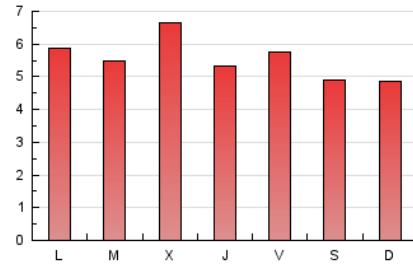

1. Cifras totales y promedios (Nacional e Internacional)

MES - AÑO	NAVEGADORES UNICOS	VISITAS	PAGINAS
Enero - 2025	4.842	6.437	17.302
PROMEDIO DIARIO	184	205	558
PROMEDIO LUNES-VIERNES	184	205	583
PROMEDIO SABADO-DOMINGO	183	203	488
PAGINAS / VISITAS	2,73		
DURACION MEDIA VISITAS	0:02:15		
TIEMPO INTERACCIÓN MEDIO	0:00:55		

2. Secciones (Nacional e Internacional)

	PAGINAS	%
HOME	3.243	18.74 %
RESTO	14.059	81.26 %

3. Por día del mes (Nacional e Internacional)

Día	N. únicos	Visitas	Páginas	Día	N. únicos	Visitas	Páginas	Día	N. únicos	Visitas	Páginas
1	126	149	290	11	143	169	507	21	173	194	500
2	138	163	640	12	160	184	447	22	146	163	682
3	232	250	644	13	177	197	678	23	158	179	390
4	238	255	563	14	180	212	491	24	135	147	599
5	233	252	496	15	121	142	453	25	127	145	404
6	160	184	356	16	118	128	358	26	172	190	516
7	221	257	634	17	122	129	413	27	242	274	648
8	255	262	1.242	18	187	206	480	28	209	230	571
9	139	149	437	19	205	222	490	29	262	279	652
10	180	213	519	20	177	211	668	30	327	350	830
								31	243	256	704

4. Gráficas (Nacional e Internacional)

4.1 Por día de la semana (promedio)

N. únicos / Visitas (x 100)

Páginas (x 100)

4.2 Por franja horaria (promedio)

Visitas_ (x 1000)

Páginas (x 1000)

4.3 Por meses