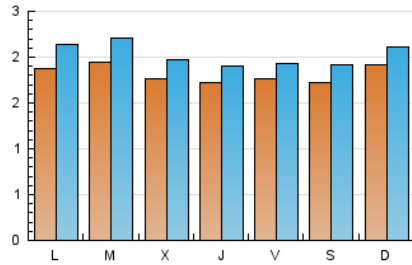

1. Cifras totales y promedios (Nacional)

MES - AÑO	NAVEGADORES UNICOS	VISITAS	PAGINAS
Enero - 2025	4.738	6.336	16.735
PROMEDIO DIARIO	181	202	540
PROMEDIO LUNES-VIERNES	180	202	559
PROMEDIO SABADO-DOMINGO	182	201	486
PAGINAS / VISITAS	2,68		
DURACION MEDIA VISITAS	0:02:16		
TIEMPO INTERACCIÓN MEDIO	0:00:54		

2. Secciones (Nacional)

	PAGINAS	%
HOME	2.775	16.58 %
RESTO	13.960	83.42 %

3. Por día del mes (Nacional)

Día	N. únicos	Visitas	Páginas	Día	N. únicos	Visitas	Páginas	Día	N. únicos	Visitas	Páginas
1	125	148	289	11	143	169	507	21	170	190	496
2	137	162	639	12	159	183	446	22	143	160	676
3	229	247	639	13	175	195	674	23	151	172	380
4	237	254	560	14	174	206	484	24	134	146	598
5	232	251	491	15	120	140	452	25	123	141	400
6	159	183	355	16	118	128	358	26	169	187	513
7	221	257	634	17	119	126	410	27	239	270	642
8	239	259	848	18	184	203	477	28	209	230	571
9	133	145	373	19	205	222	490	29	259	276	647
10	178	211	517	20	173	207	664	30	321	344	823
								31	222	235	682

4. Gráficas (Nacional)

4.1 Por día de la semana (promedio)

N. únicos / Visitas (x 100)

Páginas (x 100)

4.2 Por franja horaria (promedio)

Visitas_ (x 1000)

Páginas (x 1000)

4.3 Por meses