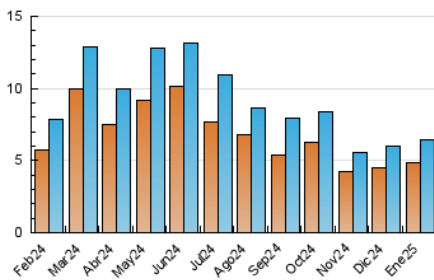

4.3 Por meses

N. únicos / Visitas (x 1000)