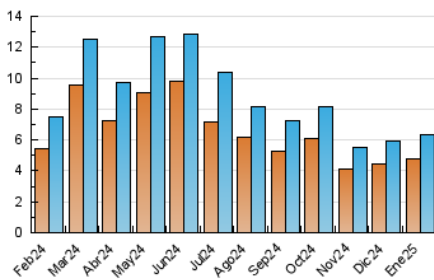

2. Secciones (Nacional)

	PAGINAS	%
HOME	2.775	16.58 %
RESTO	13.960	83.42 %

3. Por día del mes (Nacional)

Día	N. únicos	Visitas	Páginas	Día	N. únicos	Visitas	Páginas	Día	N. únicos	Visitas	Páginas
1	125	148	289	11	143	169	507	21	170	190	496
2	137	162	639	12	159	183	446	22	143	160	676
3	229	247	639	13	175	195	674	23	151	172	380
4	237	254	560	14	174	206	484	24	134	146	598
5	232	251	491	15	120	140	452	25	123	141	400
6	159	183	355	16	118	128	358	26	169	187	513
7	221	257	634	17	119	126	410	27	239	270	642
8	239	259	848	18	184	203	477	28	209	230	571
9	133	145	373	19	205	222	490	29	259	276	647
10	178	211	517	20	173	207	664	30	321	344	823
								31	222	235	682

4. Gráficas (Nacional)

4.1 Por día de la semana (promedio)

N. únicos / Visitas (x 100)

Páginas (x 100)

4.2 Por franja horaria (promedio)

Visitas_ (x 1000)

Páginas (x 1000)

4.3 Por meses

N. únicos / Visitas (x 1000)

Páginas (x 1000)

5. Observaciones

Este Medio Electrónico de Comunicación ha sido medido por la herramienta Google Analytics de Google (GA4).

6. Definiciones básicas (Para más información ver Normas Técnicas para el Control de los Medios Electrónicos de Comunicación)

Visita:

Una secuencia ininterrumpida de páginas servidas a un usuario válido. Si dicho usuario no realiza peticiones de páginas en un periodo de tiempo (30 min) la siguiente petición constituirá el inicio de una nueva visita.