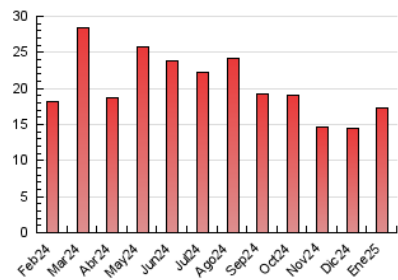

Páginas (x 1000)