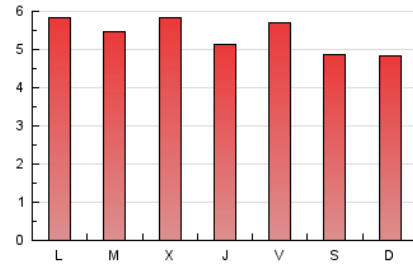

1. Cifras totales y promedios (Nacional)

MES - AÑO	NAVEGADORES UNICOS	VISITAS	PAGINAS
Enero - 2025	4.738	6.336	16.735
PROMEDIO DIARIO	181	202	540
PROMEDIO LUNES-VIERNES	180	202	559
PROMEDIO SABADO-DOMINGO	182	201	486
PAGINAS / VISITAS	2,68		
DURACION MEDIA VISITAS	0:02:16		
TIEMPO INTERACCIÓN MEDIO	0:00:54		

2. Secciones (Nacional)

	PAGINAS	%
HOME	2.775	16.58 %
RESTO	13.960	83.42 %

3. Por día del mes (Nacional)

Día	N. únicos	Visitas	Páginas	Día	N. únicos	Visitas	Páginas	Día	N. únicos	Visitas	Páginas
1	125	148	289	11	143	169	507	21	170	190	496
2	137	162	639	12	159	183	446	22	143	160	676
3	229	247	639	13	175	195	674	23	151	172	380
4	237	254	560	14	174	206	484	24	134	146	598
5	232	251	491	15	120	140	452	25	123	141	400
6	159	183	355	16	118	128	358	26	169	187	513
7	221	257	634	17	119	126	410	27	239	270	642
8	239	259	848	18	184	203	477	28	209	230	571
9	133	145	373	19	205	222	490	29	259	276	647
10	178	211	517	20	173	207	664	30	321	344	823
								31	222	235	682

4. Gráficas (Nacional)

4.1 Por día de la semana (promedio)

N. únicos / Visitas (x 100)

Páginas (x 100)

4.2 Por franja horaria (promedio)

Visitas_ (x 1000)

Páginas (x 1000)

4.3 Por meses