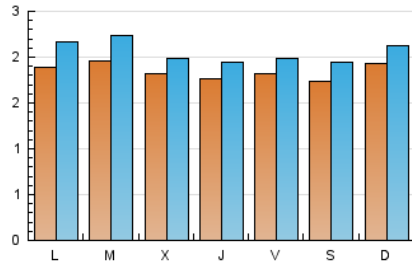

1. Cifras totales y promedios (Nacional e Internacional)

MES - AÑO	NAVEGADORES UNICOS	VISITAS	PAGINAS
Enero - 2025	4.842	6.437	17.302
PROMEDIO DIARIO	184	205	558
PROMEDIO LUNES-VIERNES	184	205	583
PROMEDIO SABADO-DOMINGO	183	203	488
PAGINAS / VISITAS	2,73		
DURACION MEDIA VISITAS	0:02:15		
TIEMPO INTERACCIÓN MEDIO	0:00:55		

2. Secciones (Nacional e Internacional)

	PAGINAS	%
HOME	3.243	18.74 %
RESTO	14.059	81.26 %

3. Por día del mes (Nacional e Internacional)

Día	N. únicos	Visitas	Páginas	Día	N. únicos	Visitas	Páginas	Día	N. únicos	Visitas	Páginas
1	126	149	290	11	143	169	507	21	173	194	500
2	138	163	640	12	160	184	447	22	146	163	682
3	232	250	644	13	177	197	678	23	158	179	390
4	238	255	563	14	180	212	491	24	135	147	599
5	233	252	496	15	121	142	453	25	127	145	404
6	160	184	356	16	118	128	358	26	172	190	516
7	221	257	634	17	122	129	413	27	242	274	648
8	255	262	1.242	18	187	206	480	28	209	230	571
9	139	149	437	19	205	222	490	29	262	279	652
10	180	213	519	20	177	211	668	30	327	350	830
								31	243	256	704

4. Gráficas (Nacional e Internacional)

4.1 Por día de la semana (promedio)

N. únicos / Visitas (x 100)

Páginas (x 100)

4.2 Por franja horaria (promedio)

Visitas_ (x 1000)

Páginas (x 1000)

4.3 Por meses