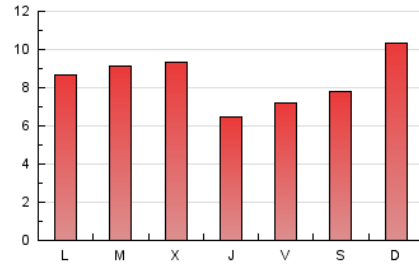

1. Cifras totales y promedios (Nacional e Internacional)

MES - AÑO	NAVEGADORES UNICOS	VISITAS	PAGINAS
Mayo - 2024	9.206	12.814	25.850
PROMEDIO DIARIO	377	413	834
PROMEDIO LUNES-VIERNES	374	413	809
PROMEDIO SABADO-DOMINGO	384	415	904
PAGINAS / VISITAS	2,02		
DURACION MEDIA VISITAS	0:01:52		
TIEMPO INTERACCIÓN MEDIO	0:00:55		

2. Secciones (Nacional e Internacional)

	PAGINAS	%
HOME	3.229	12.49 %
RESTO	22.621	87.51 %

3. Por día del mes (Nacional e Internacional)

Día	N. únicos	Visitas	Páginas	Día	N. únicos	Visitas	Páginas	Día	N. únicos	Visitas	Páginas
1	264	297	582	11	229	245	748	21	528	572	1.315
2	221	247	549	12	235	255	395	22	609	658	1.205
3	217	244	654	13	309	347	622	23	225	243	607
4	171	189	395	14	279	305	670	24	489	527	871
5	221	242	467	15	266	289	939	25	773	862	1.470
6	244	282	542	16	371	422	707	26	606	617	2.202
7	192	225	382	17	295	319	591	27	741	815	1.456
8	236	276	512	18	222	243	493	28	640	715	1.286
9	180	203	385	19	616	669	1.064	29	743	799	1.416
10	162	193	566	20	432	467	844	30	500	531	996
								31	469	516	919

4. Gráficas (Nacional e Internacional)

4.1 Por día de la semana (promedio)

N. únicos / Visitas (x 100)

Páginas (x 100)

4.2 Por franja horaria (promedio)

Visitas_ (x 1000)

Páginas (x 1000)

4.3 Por meses