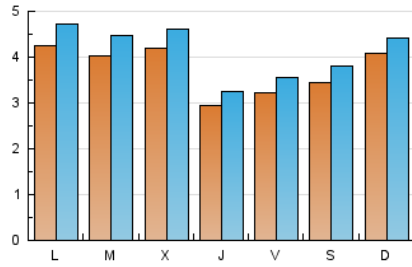

1. Cifras totales y promedios (Nacional)

MES - AÑO	NAVEGADORES UNICOS	VISITAS	PAGINAS
Mayo - 2024	9.033	12.663	24.564
PROMEDIO DIARIO	371	408	792
PROMEDIO LUNES-VIERNES	369	407	802
PROMEDIO SABADO-DOMINGO	376	412	764
PAGINAS / VISITAS	1,94		
DURACION MEDIA VISITAS	0:01:52		
TIEMPO INTERACCIÓN MEDIO	0:00:54		

2. Secciones (Nacional)

	PAGINAS	%
HOME	2.123	8.64 %
RESTO	22.441	91.36 %

3. Por día del mes (Nacional)

Día	N. únicos	Visitas	Páginas	Día	N. únicos	Visitas	Páginas	Día	N. únicos	Visitas	Páginas
1	263	296	581	11	227	243	744	21	523	566	1.307
2	217	243	544	12	227	247	384	22	601	648	1.196
3	213	240	650	13	301	339	612	23	221	239	600
4	167	185	390	14	276	302	667	24	483	521	865
5	220	241	466	15	263	287	933	25	768	857	1.465
6	237	275	535	16	367	418	699	26	567	615	1.112
7	182	215	369	17	291	315	586	27	737	811	1.451
8	232	272	508	18	219	239	486	28	634	709	1.276
9	174	197	377	19	613	666	1.061	29	739	795	1.411
10	159	190	563	20	424	457	827	30	494	525	988
								31	463	510	911

4. Gráficas (Nacional)

4.1 Por día de la semana (promedio)

N. únicos / Visitas (x 100)

Páginas (x 100)

4.2 Por franja horaria (promedio)

Visitas_ (x 1000)

Páginas (x 1000)

4.3 Por meses