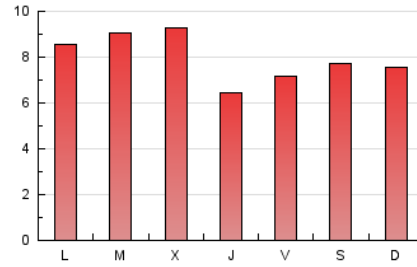

1. Cifras totales y promedios (Nacional)

MES - AÑO	NAVEGADORES UNICOS	VISITAS	PAGINAS
Mayo - 2024	9.033	12.663	24.564
PROMEDIO DIARIO	371	408	792
PROMEDIO LUNES-VIERNES	369	407	802
PROMEDIO SABADO-DOMINGO	376	412	764
PAGINAS / VISITAS	1,94		
DURACION MEDIA VISITAS	0:01:52		
TIEMPO INTERACCIÓN MEDIO	0:00:54		

2. Secciones (Nacional)

	PAGINAS	%
HOME	2.123	8.64 %
RESTO	22.441	91.36 %

3. Por día del mes (Nacional)

Día	N. únicos	Visitas	Páginas	Día	N. únicos	Visitas	Páginas	Día	N. únicos	Visitas	Páginas
1	263	296	581	11	227	243	744	21	523	566	1.307
2	217	243	544	12	227	247	384	22	601	648	1.196
3	213	240	650	13	301	339	612	23	221	239	600
4	167	185	390	14	276	302	667	24	483	521	865
5	220	241	466	15	263	287	933	25	768	857	1.465
6	237	275	535	16	367	418	699	26	567	615	1.112
7	182	215	369	17	291	315	586	27	737	811	1.451
8	232	272	508	18	219	239	486	28	634	709	1.276
9	174	197	377	19	613	666	1.061	29	739	795	1.411
10	159	190	563	20	424	457	827	30	494	525	988
								31	463	510	911

4. Gráficas (Nacional)

4.1 Por día de la semana (promedio)

N. únicos / Visitas (x 100)

Páginas (x 100)

4.2 Por franja horaria (promedio)

Visitas_ (x 1000)

Páginas (x 1000)

4.3 Por meses