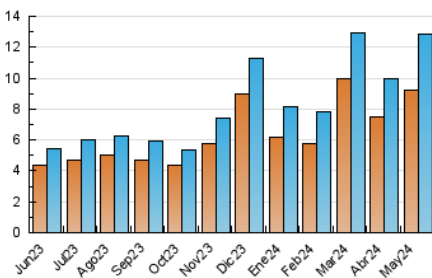

4.3 Por meses

N. únicos / Visitas (x 1000)