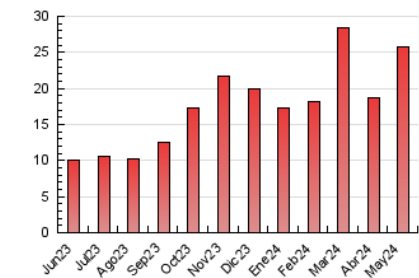

Páginas (x 1000)