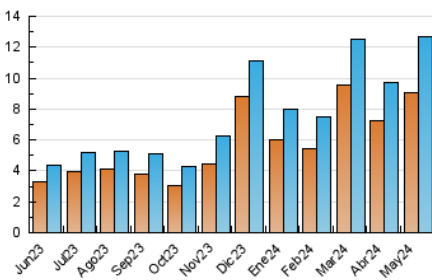

1. Cifras totales y promedios (Nacional)

MES - AÑO	NAVEGADORES UNICOS	VISITAS	PAGINAS
Mayo - 2024	9.033	12.663	24.564
PROMEDIO DIARIO	371	408	792
PROMEDIO LUNES-VIERNES	369	407	802
PROMEDIO SABADO-DOMINGO	376	412	764
PAGINAS / VISITAS	1,94		
DURACION MEDIA VISITAS	0:01:52		
TIEMPO INTERACCIÓN MEDIO	0:00:54		

2. Secciones (Nacional)

	PAGINAS	%
HOME	2.123	8.64 %
RESTO	22.441	91.36 %

3. Por día del mes (Nacional)

Día	N. únicos	Visitas	Páginas	Día	N. únicos	Visitas	Páginas	Día	N. únicos	Visitas	Páginas
1	263	296	581	11	227	243	744	21	523	566	1.307
2	217	243	544	12	227	247	384	22	601	648	1.196
3	213	240	650	13	301	339	612	23	221	239	600
4	167	185	390	14	276	302	667	24	483	521	865
5	220	241	466	15	263	287	933	25	768	857	1.465
6	237	275	535	16	367	418	699	26	567	615	1.112
7	182	215	369	17	291	315	586	27	737	811	1.451
8	232	272	508	18	219	239	486	28	634	709	1.276
9	174	197	377	19	613	666	1.061	29	739	795	1.411
10	159	190	563	20	424	457	827	30	494	525	988
								31	463	510	911

4. Gráficas (Nacional)

4.1 Por día de la semana (promedio)

N. únicos / Visitas (x 100)

Páginas (x 100)

4.2 Por franja horaria (promedio)

Visitas_ (x 1000)

Páginas (x 1000)

4.3 Por meses

N. únicos / Visitas (x 1000)

Páginas (x 1000)

5. Observaciones

Este Medio Electrónico de Comunicación ha sido medido por la herramienta Google Analytics de Google (GA4)

6. Definiciones básicas (Para más información ver Normas Técnicas para el Control de los Medios Electrónicos de Comunicación)