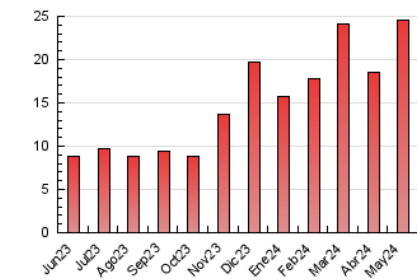

Páginas (x 1000)