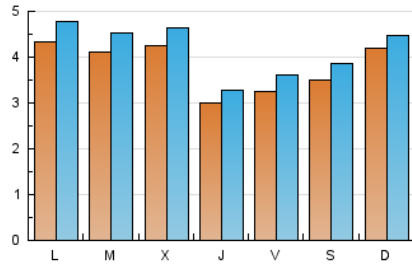

1. Cifras totales y promedios (Nacional e Internacional)

MES - AÑO	NAVEGADORES UNICOS	VISITAS	PAGINAS
Mayo - 2024	9.206	12.814	25.850
PROMEDIO DIARIO	377	413	834
PROMEDIO LUNES-VIERNES	374	413	809
PROMEDIO SABADO-DOMINGO	384	415	904
PAGINAS / VISITAS	2,02		
DURACION MEDIA VISITAS	0:01:52		
TIEMPO INTERACCIÓN MEDIO	0:00:55		

2. Secciones (Nacional e Internacional)

	PAGINAS	%
HOME	3.229	12.49 %
RESTO	22.621	87.51 %

3. Por día del mes (Nacional e Internacional)

Día	N. únicos	Visitas	Páginas	Día	N. únicos	Visitas	Páginas	Día	N. únicos	Visitas	Páginas
1	264	297	582	11	229	245	748	21	528	572	1.315
2	221	247	549	12	235	255	395	22	609	658	1.205
3	217	244	654	13	309	347	622	23	225	243	607
4	171	189	395	14	279	305	670	24	489	527	871
5	221	242	467	15	266	289	939	25	773	862	1.470
6	244	282	542	16	371	422	707	26	606	617	2.202
7	192	225	382	17	295	319	591	27	741	815	1.456
8	236	276	512	18	222	243	493	28	640	715	1.286
9	180	203	385	19	616	669	1.064	29	743	799	1.416
10	162	193	566	20	432	467	844	30	500	531	996
								31	469	516	919

4. Gráficas (Nacional e Internacional)

4.1 Por día de la semana (promedio)

N. únicos / Visitas (x 100)

Páginas (x 100)

4.2 Por franja horaria (promedio)

Visitas_ (x 1000)

Páginas (x 1000)

4.3 Por meses