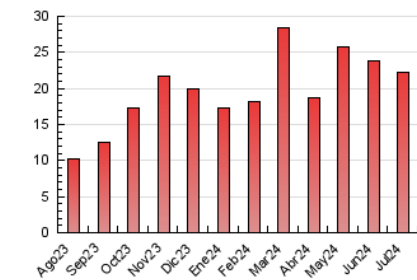

Páginas (x 1000)