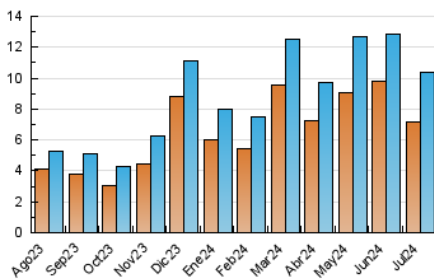

1. Cifras totales y promedios (Nacional)

MES - AÑO	NAVEGADORES UNICOS	VISITAS	PAGINAS
Julio - 2024	7.165	10.352	21.577
PROMEDIO DIARIO	303	334	696
PROMEDIO LUNES-VIERNES	306	336	697
PROMEDIO SABADO-DOMINGO	296	328	693
PAGINAS / VISITAS	2,08		
DURACION MEDIA VISITAS	0:01:31		
TIEMPO INTERACCIÓN MEDIO	0:00:46		

2. Secciones (Nacional)

	PAGINAS	%
HOME	2.031	9.41 %
RESTO	19.546	90.59 %

3. Por día del mes (Nacional)

Día	N. únicos	Visitas	Páginas	Día	N. únicos	Visitas	Páginas	Día	N. únicos	Visitas	Páginas
1	193	212	541	11	261	288	552	21	628	713	1.130
2	173	189	416	12	345	375	777	22	372	409	716
3	259	296	755	13	207	225	590	23	331	367	596
4	275	307	761	14	164	185	369	24	429	471	964
5	221	254	557	15	214	241	481	25	413	435	886
6	293	320	897	16	483	520	993	26	225	253	437
7	361	392	855	17	257	278	644	27	303	333	843
8	570	632	1.558	18	199	214	423	28	174	193	307
9	572	616	1.045	19	202	218	479	29	313	354	836
10	232	255	470	20	238	265	556	30	194	212	479
								31	302	330	664

4. Gráficas (Nacional)

4.1 Por día de la semana (promedio)

N. únicos / Visitas (x 100)

Páginas (x 100)

4.2 Por franja horaria (promedio)

Visitas_ (x 1000)

Páginas (x 1000)

4.3 Por meses

N. únicos / Visitas (x 1000)

Páginas (x 1000)

5. Observaciones

Este Medio Electrónico de Comunicación ha sido medido por la herramienta Google Analytics de Google (GA4)

6. Definiciones básicas (Para más información ver Normas Técnicas para el Control de los Medios Electrónicos de Comunicación)