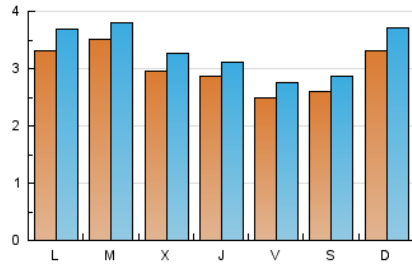

1. Cifras totales y promedios (Nacional)

MES - AÑO	NAVEGADORES UNICOS	VISITAS	PAGINAS
Julio - 2024	7.165	10.352	21.577
PROMEDIO DIARIO	303	334	696
PROMEDIO LUNES-VIERNES	306	336	697
PROMEDIO SABADO-DOMINGO	296	328	693
PAGINAS / VISITAS	2,08		
DURACION MEDIA VISITAS	0:01:31		
TIEMPO INTERACCIÓN MEDIO	0:00:46		

2. Secciones (Nacional)

	PAGINAS	%
HOME	2.031	9.41 %
RESTO	19.546	90.59 %

3. Por día del mes (Nacional)

Día	N. únicos	Visitas	Páginas	Día	N. únicos	Visitas	Páginas	Día	N. únicos	Visitas	Páginas
1	193	212	541	11	261	288	552	21	628	713	1.130
2	173	189	416	12	345	375	777	22	372	409	716
3	259	296	755	13	207	225	590	23	331	367	596
4	275	307	761	14	164	185	369	24	429	471	964
5	221	254	557	15	214	241	481	25	413	435	886
6	293	320	897	16	483	520	993	26	225	253	437
7	361	392	855	17	257	278	644	27	303	333	843
8	570	632	1.558	18	199	214	423	28	174	193	307
9	572	616	1.045	19	202	218	479	29	313	354	836
10	232	255	470	20	238	265	556	30	194	212	479
								31	302	330	664

4. Gráficas (Nacional)

4.1 Por día de la semana (promedio)

N. únicos / Visitas (x 100)

Páginas (x 100)

4.2 Por franja horaria (promedio)

Visitas_ (x 1000)

Páginas (x 1000)

4.3 Por meses