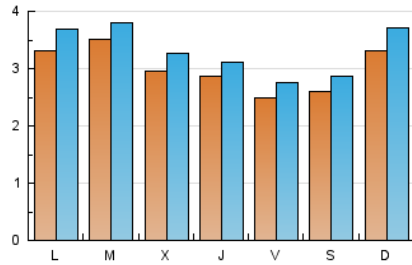

1. Cifras totales y promedios (Nacional)

MES - AÑO	NAVEGADORES UNICOS	VISITAS	PAGINAS
Julio - 2024	7.165	10.352	21.577
PROMEDIO DIARIO	303	334	696
PROMEDIO LUNES-VIERNES	306	336	697
PROMEDIO SABADO-DOMINGO	296	328	693
PAGINAS / VISITAS	2,08		
DURACION MEDIA VISITAS	0:01:31		
TIEMPO INTERACCIÓN MEDIO	0:00:46		

2. Secciones (Nacional)

	PAGINAS	%
HOME	2.031	9.41 %
RESTO	19.546	90.59 %

3. Por día del mes (Nacional)

Día	N. únicos	Visitas	Páginas	Día	N. únicos	Visitas	Páginas	Día	N. únicos	Visitas	Páginas
1	193	212	541	11	261	288	552	21	628	713	1.130
2	173	189	416	12	345	375	777	22	372	409	716
3	259	296	755	13	207	225	590	23	331	367	596
4	275	307	761	14	164	185	369	24	429	471	964
5	221	254	557	15	214	241	481	25	413	435	886
6	293	320	897	16	483	520	993	26	225	253	437
7	361	392	855	17	257	278	644	27	303	333	843
8	570	632	1.558	18	199	214	423	28	174	193	307
9	572	616	1.045	19	202	218	479	29	313	354	836
10	232	255	470	20	238	265	556	30	194	212	479
								31	302	330	664

4. Gráficas (Nacional)

4.1 Por día de la semana (promedio)

N. únicos / Visitas (x 100)

Páginas (x 100)

4.2 Por franja horaria (promedio)

Visitas_ (x 1000)

Páginas (x 1000)

4.3 Por meses