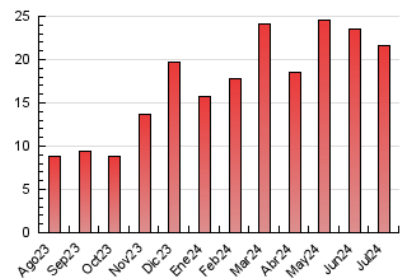

1. Cifras totales y promedios (Nacional)

MES - AÑO	NAVEGADORES UNICOS	VISITAS	PAGINAS
Julio - 2024	7.165	10.352	21.577
PROMEDIO DIARIO	303	334	696
PROMEDIO LUNES-VIERNES	306	336	697
PROMEDIO SABADO-DOMINGO	296	328	693
PAGINAS / VISITAS	2,08		
DURACION MEDIA VISITAS	0:01:31		
TIEMPO INTERACCIÓN MEDIO	0:00:46		

2. Secciones (Nacional)

	PAGINAS	%
HOME	2.031	9.41 %
RESTO	19.546	90.59 %

3. Por día del mes (Nacional)

Día	N. únicos	Visitas	Páginas	Día	N. únicos	Visitas	Páginas	Día	N. únicos	Visitas	Páginas
1	193	212	541	11	261	288	552	21	628	713	1.130
2	173	189	416	12	345	375	777	22	372	409	716
3	259	296	755	13	207	225	590	23	331	367	596
4	275	307	761	14	164	185	369	24	429	471	964
5	221	254	557	15	214	241	481	25	413	435	886
6	293	320	897	16	483	520	993	26	225	253	437
7	361	392	855	17	257	278	644	27	303	333	843
8	570	632	1.558	18	199	214	423	28	174	193	307
9	572	616	1.045	19	202	218	479	29	313	354	836
10	232	255	470	20	238	265	556	30	194	212	479
								31	302	330	664

4. Gráficas (Nacional)

4.1 Por día de la semana (promedio)

N. únicos / Visitas (x 100)

Páginas (x 100)

4.2 Por franja horaria (promedio)

Visitas_ (x 1000)

Páginas (x 1000)

4.3 Por meses

N. únicos / Visitas (x 1000)

Páginas (x 1000)

5. Observaciones

Este Medio Electrónico de Comunicación ha sido medido por la herramienta Google Analytics de Google (GA4)

6. Definiciones básicas (Para más información ver Normas Técnicas para el Control de los Medios Electrónicos de Comunicación)