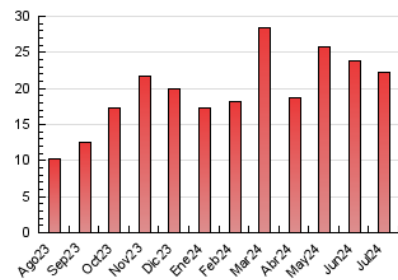

Páginas (x 1000)