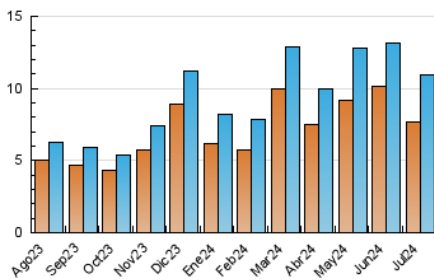

4.3 Por meses

N. únicos / Visitas (x 1000)