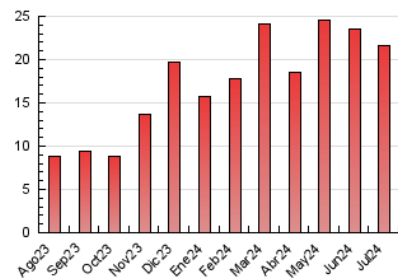

Páginas (x 1000)