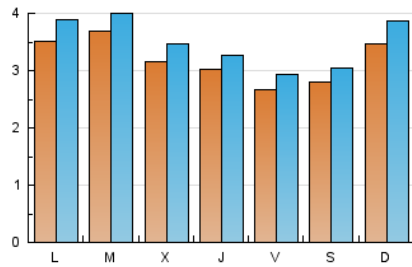

1. Cifras totales y promedios (Nacional e Internacional)

MES - AÑO	NAVEGADORES UNICOS	VISITAS	PAGINAS
Julio - 2024	7.704	10.915	22.189
PROMEDIO DIARIO	321	352	716
PROMEDIO LUNES-VIERNES	324	354	717
PROMEDIO SABADO-DOMINGO	313	346	712
PAGINAS / VISITAS	2,03		
DURACION MEDIA VISITAS	0:01:28		
TIEMPO INTERACCIÓN MEDIO	0:00:43		

2. Secciones (Nacional e Internacional)

	PAGINAS	%
HOME	2.438	10.99 %
RESTO	19.751	89.01 %

3. Por día del mes (Nacional e Internacional)

Día	N. únicos	Visitas	Páginas	Día	N. únicos	Visitas	Páginas	Día	N. únicos	Visitas	Páginas
1	210	229	558	11	278	305	569	21	647	732	1.149
2	192	208	436	12	363	393	796	22	391	429	738
3	284	323	783	13	221	239	604	23	349	383	617
4	293	326	781	14	179	200	384	24	444	486	982
5	244	277	582	15	233	263	507	25	429	451	904
6	327	354	939	16	500	537	1.011	26	238	266	452
7	377	408	871	17	274	295	664	27	317	347	858
8	590	652	1.578	18	212	227	436	28	186	205	319
9	593	638	1.068	19	218	234	499	29	331	373	856
10	250	274	488	20	253	280	573	30	213	231	500
								31	321	350	687

4. Gráficas (Nacional e Internacional)

4.1 Por día de la semana (promedio)

N. únicos / Visitas (x 100)

Páginas (x 100)

4.2 Por franja horaria (promedio)

Visitas_ (x 1000)

Páginas (x 1000)

4.3 Por meses