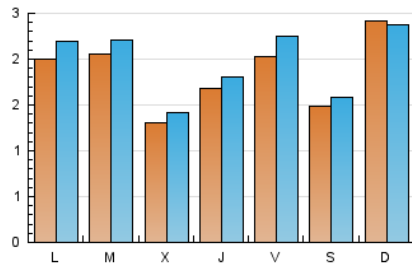

1. Cifras totales y promedios (Nacional e Internacional)

MES - AÑO	NAVEGADORES UNICOS	VISITAS	PAGINAS
Septiembre - 2023	4.662	5.920	12.612
PROMEDIO DIARIO	184	197	420
PROMEDIO LUNES-VIERNES	182	199	350
PROMEDIO SABADO-DOMINGO	189	194	584
PAGINAS / VISITAS	2,13		
DURACION MEDIA VISITAS	0:01:35		
TIEMPO INTERACCIÓN MEDIO	0:00:39		

2. Secciones (Nacional e Internacional)

	PAGINAS	%
HOME	3.634	28.81 %
RESTO	8.978	71.19 %

3. Por día del mes (Nacional e Internacional)

Día	N. únicos	Visitas	Páginas	Día	N. únicos	Visitas	Páginas	Día	N. únicos	Visitas	Páginas
1	393	428	796	11	134	154	238	21	275	284	466
2	251	260	455	12	136	149	246	22	113	120	231
3	372	310	2.796	13	109	116	175	23	63	67	104
4	297	324	595	14	106	119	275	24	333	361	602
5	416	438	652	15	126	134	178	25	218	238	402
6	185	203	378	16	136	145	220	26	118	133	265
7	142	156	295	17	116	124	183	27	111	120	243
8	167	178	333	18	152	163	284	28	149	162	229
9	169	183	321	19	150	165	284	29	218	263	552
10	145	158	275	20	113	129	238	30	119	136	301

4. Gráficas (Nacional e Internacional)

4.1 Por día de la semana (promedio)

N. únicos / Visitas (x 100)

Páginas (x 100)

4.2 Por franja horaria (promedio)

Visitas_ (x 1000)

Páginas (x 1000)

4.3 Por meses