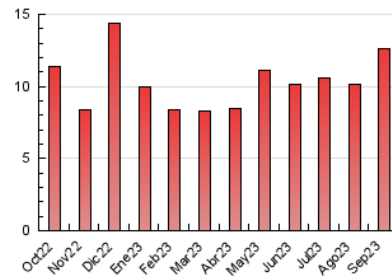

Páginas (x 1000)