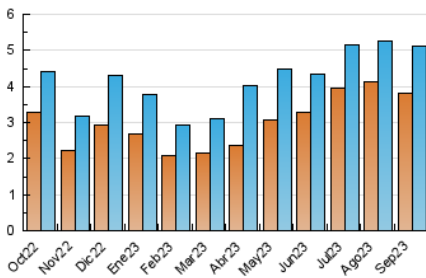

2. Secciones (Nacional)

	PAGINAS	%
HOME	1.131	12.04 %
RESTO	8.262	87.96 %

3. Por día del mes (Nacional)

Día	N. únicos	Visitas	Páginas	Día	N. únicos	Visitas	Páginas	Día	N. únicos	Visitas	Páginas
1	327	357	708	11	105	124	208	21	260	269	451
2	223	231	424	12	118	131	224	22	98	105	210
3	270	282	455	13	87	94	150	23	50	54	87
4	282	309	576	14	72	82	237	24	312	339	580
5	393	415	627	15	88	96	137	25	198	217	376
6	168	184	359	16	101	109	185	26	99	112	240
7	114	126	261	17	79	88	146	27	92	100	221
8	136	145	298	18	128	139	255	28	117	124	188
9	136	150	287	19	126	139	256	29	192	234	514
10	124	138	250	20	94	110	220	30	95	107	263

4. Gráficas (Nacional)

4.1 Por día de la semana (promedio)

N. únicos / Visitas (x 100)

Páginas (x 100)

4.2 Por franja horaria (promedio)

Visitas_ (x 1000)

Páginas (x 1000)

4.3 Por meses

N. únicos / Visitas (x 1000)

Páginas (x 1000)

5. Observaciones

Este Medio Electrónico de Comunicación ha sido medido por la herramienta Google Analytics de Google (GA4)

6. Definiciones básicas (Para más información ver Normas Técnicas para el Control de los Medios Electrónicos de Comunicación)

Visita:

Una secuencia ininterrumpida de páginas servidas a un usuario válido. Si dicho usuario no realiza peticiones de páginas en un periodo de tiempo (30 min) la siguiente petición constituirá el inicio de una nueva visita.