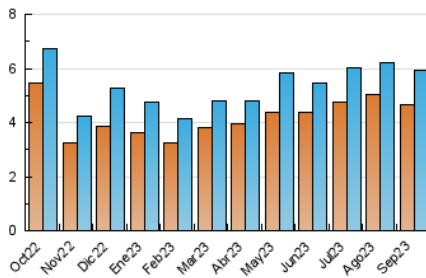

4.2 Por franja horaria (promedio)

Visitas_ (x 1000)

Páginas (x 1000)

4.3 Por meses

N. únicos / Visitas (x 1000)