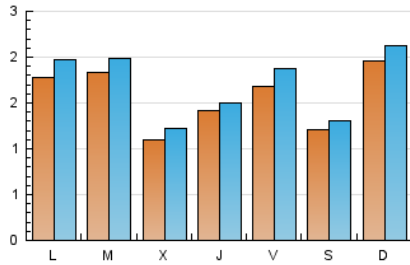

1. Cifras totales y promedios (Nacional)

MES - AÑO	NAVEGADORES UNICOS	VISITAS	PAGINAS
Septiembre - 2023	3.829	5.110	9.393
PROMEDIO DIARIO	156	170	313
PROMEDIO LUNES-VIERNES	157	172	320
PROMEDIO SABADO-DOMINGO	154	166	297
PAGINAS / VISITAS	1,84		
DURACION MEDIA VISITAS	0:01:41		
TIEMPO INTERACCIÓN MEDIO	0:00:34		

2. Secciones (Nacional)

	PAGINAS	%
HOME	1.131	12.04 %
RESTO	8.262	87.96 %

3. Por día del mes (Nacional)

Día	N. únicos	Visitas	Páginas	Día	N. únicos	Visitas	Páginas	Día	N. únicos	Visitas	Páginas
1	327	357	708	11	105	124	208	21	260	269	451
2	223	231	424	12	118	131	224	22	98	105	210
3	270	282	455	13	87	94	150	23	50	54	87
4	282	309	576	14	72	82	237	24	312	339	580
5	393	415	627	15	88	96	137	25	198	217	376
6	168	184	359	16	101	109	185	26	99	112	240
7	114	126	261	17	79	88	146	27	92	100	221
8	136	145	298	18	128	139	255	28	117	124	188
9	136	150	287	19	126	139	256	29	192	234	514
10	124	138	250	20	94	110	220	30	95	107	263

4. Gráficas (Nacional)

4.1 Por día de la semana (promedio)

N. únicos / Visitas (x 100)

Páginas (x 100)

4.2 Por franja horaria (promedio)

Visitas_ (x 1000)

Páginas (x 1000)

4.3 Por meses