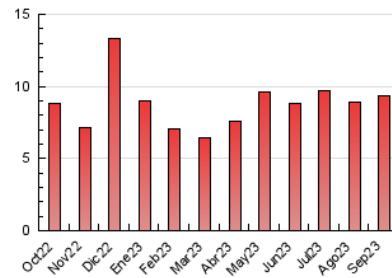

2. Secciones (Nacional)

	PAGINAS	%
HOME	1.131	12.04 %
RESTO	8.262	87.96 %

3. Por día del mes (Nacional)

Día	N. únicos	Visitas	Páginas	Día	N. únicos	Visitas	Páginas	Día	N. únicos	Visitas	Páginas
1	327	357	708	11	105	124	208	21	260	269	451
2	223	231	424	12	118	131	224	22	98	105	210
3	270	282	455	13	87	94	150	23	50	54	87
4	282	309	576	14	72	82	237	24	312	339	580
5	393	415	627	15	88	96	137	25	198	217	376
6	168	184	359	16	101	109	185	26	99	112	240
7	114	126	261	17	79	88	146	27	92	100	221
8	136	145	298	18	128	139	255	28	117	124	188
9	136	150	287	19	126	139	256	29	192	234	514
10	124	138	250	20	94	110	220	30	95	107	263

4. Gráficas (Nacional)

4.1 Por día de la semana (promedio)

N. únicos / Visitas (x 100)

Páginas (x 100)

4.2 Por franja horaria (promedio)

Visitas_ (x 1000)

Páginas (x 1000)

4.3 Por meses

N. únicos / Visitas (x 1000)

Páginas (x 1000)

5. Observaciones

Este Medio Electrónico de Comunicación ha sido medido por la herramienta Google Analytics de Google (GA4)

6. Definiciones básicas (Para más información ver Normas Técnicas para el Control de los Medios Electrónicos de Comunicación)

Visita:

Una secuencia ininterrumpida de páginas servidas a un usuario válido. Si dicho usuario no realiza peticiones de páginas en un periodo de tiempo (30 min) la siguiente petición constituirá el inicio de una nueva visita.