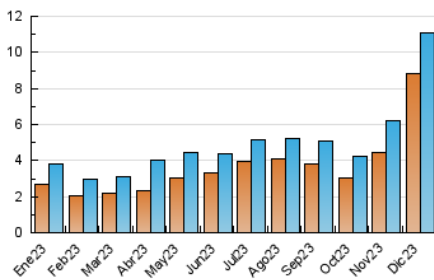

2. Secciones (Nacional)

| | PAGINAS | % |
|--------------|---------|---------|
| HOME | 1.323 | 6.71 % |
| RESTO | 18.392 | 93.29 % |

3. Por día del mes (Nacional)

| Día | N. únicos | Visitas | Páginas | Día | N. únicos | Visitas | Páginas | Día | N. únicos | Visitas | Páginas |
|-----|-----------|---------|---------|-----|-----------|---------|---------|-----|-----------|---------|---------|
| 1 | 90 | 95 | 282 | 11 | 94 | 111 | 263 | 21 | 557 | 584 | 956 |
| 2 | 46 | 50 | 85 | 12 | 78 | 90 | 168 | 22 | 474 | 494 | 783 |
| 3 | 82 | 97 | 174 | 13 | 320 | 338 | 591 | 23 | 307 | 333 | 670 |
| 4 | 282 | 298 | 632 | 14 | 465 | 505 | 800 | 24 | 133 | 141 | 245 |
| 5 | 157 | 172 | 357 | 15 | 268 | 301 | 695 | 25 | 101 | 107 | 157 |
| 6 | 78 | 83 | 179 | 16 | 219 | 237 | 444 | 26 | 122 | 130 | 195 |
| 7 | 174 | 188 | 441 | 17 | 181 | 191 | 322 | 27 | 2.197 | 2.249 | 3.463 |
| 8 | 234 | 251 | 630 | 18 | 114 | 137 | 266 | 28 | 972 | 1.011 | 1.682 |
| 9 | 166 | 186 | 326 | 19 | 254 | 274 | 508 | 29 | 535 | 563 | 1.005 |
| 10 | 100 | 108 | 204 | 20 | 1.105 | 1.178 | 2.112 | 30 | 349 | 369 | 663 |
| | | | | | | | | 31 | 221 | 237 | 417 |

4. Gráficas (Nacional)

4.1 Por día de la semana (promedio)

N. únicos / Visitas (x 100)

Páginas (x 100)

4.2 Por franja horaria (promedio)

Visitas_ (x 1000)

Páginas (x 1000)

4.3 Por meses

N. únicos / Visitas (x 1000)

Páginas (x 1000)

5. Observaciones

Este Medio Electrónico de Comunicación ha sido medido por la herramienta Google Analytics de Google (GA4)

6. Definiciones básicas (Para más información ver Normas Técnicas para el Control de los Medios Electrónicos de Comunicación)

Visita:

Una secuencia ininterrumpida de páginas servidas a un usuario válido. Si dicho usuario no realiza peticiones de páginas en un periodo de tiempo (30 min) la siguiente petición constituirá el inicio de una nueva visita.