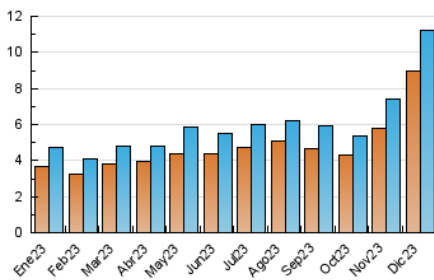

4.3 Por meses

N. únicos / Visitas (x 1000)