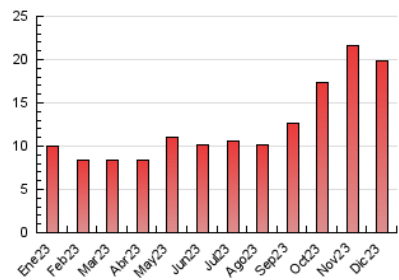

Páginas (x 1000)