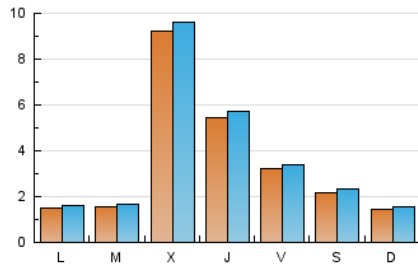

1. Cifras totales y promedios (Nacional)

| MES - AÑO | NAVEGADORES UNICOS | VISITAS | PAGINAS |
|---------------------------------|--------------------|------------|------------|
| Diciembre - 2023 | 8.818 | 11.108 | 19.715 |
| PROMEDIO DIARIO | 338 | 358 | 636 |
| PROMEDIO LUNES-VIERNES | 413 | 436 | 770 |
| PROMEDIO SABADO-DOMINGO | 180 | 195 | 355 |
| PAGINAS / VISITAS | 1,77 | | |
| DURACION MEDIA VISITAS | 0:01:11 | | |
| TIEMPO INTERACCIÓN MEDIO | 0:00:22 | | |

2. Secciones (Nacional)

| | PAGINAS | % |
|--------------|---------|---------|
| HOME | 1.323 | 6.71 % |
| RESTO | 18.392 | 93.29 % |

3. Por día del mes (Nacional)

| Día | N. únicos | Visitas | Páginas | Día | N. únicos | Visitas | Páginas | Día | N. únicos | Visitas | Páginas |
|-----|-----------|---------|---------|-----|-----------|---------|---------|-----|-----------|---------|---------|
| 1 | 90 | 95 | 282 | 11 | 94 | 111 | 263 | 21 | 557 | 584 | 956 |
| 2 | 46 | 50 | 85 | 12 | 78 | 90 | 168 | 22 | 474 | 494 | 783 |
| 3 | 82 | 97 | 174 | 13 | 320 | 338 | 591 | 23 | 307 | 333 | 670 |
| 4 | 282 | 298 | 632 | 14 | 465 | 505 | 800 | 24 | 133 | 141 | 245 |
| 5 | 157 | 172 | 357 | 15 | 268 | 301 | 695 | 25 | 101 | 107 | 157 |
| 6 | 78 | 83 | 179 | 16 | 219 | 237 | 444 | 26 | 122 | 130 | 195 |
| 7 | 174 | 188 | 441 | 17 | 181 | 191 | 322 | 27 | 2.197 | 2.249 | 3.463 |
| 8 | 234 | 251 | 630 | 18 | 114 | 137 | 266 | 28 | 972 | 1.011 | 1.682 |
| 9 | 166 | 186 | 326 | 19 | 254 | 274 | 508 | 29 | 535 | 563 | 1.005 |
| 10 | 100 | 108 | 204 | 20 | 1.105 | 1.178 | 2.112 | 30 | 349 | 369 | 663 |
| | | | | | | | | 31 | 221 | 237 | 417 |

4. Gráficas (Nacional)

4.1 Por día de la semana (promedio)

N. únicos / Visitas (x 100)

Páginas (x 100)

4.2 Por franja horaria (promedio)

Visitas_ (x 1000)

Páginas (x 1000)

4.3 Por meses