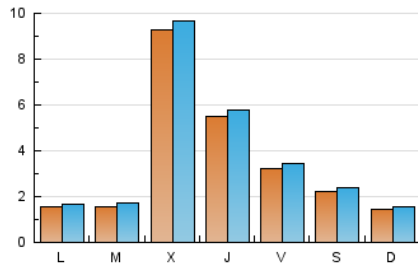

1. Cifras totales y promedios (Nacional e Internacional)

| MES - AÑO | NAVEGADORES UNICOS | VISITAS | PAGINAS |
|---------------------------------|--------------------|------------|------------|
| Diciembre - 2023 | 8.938 | 11.245 | 19.898 |
| PROMEDIO DIARIO | 342 | 363 | 642 |
| PROMEDIO LUNES-VIERNES | 417 | 441 | 776 |
| PROMEDIO SABADO-DOMINGO | 184 | 199 | 360 |
| PAGINAS / VISITAS | 1,77 | | |
| DURACION MEDIA VISITAS | 0:01:11 | | |
| TIEMPO INTERACCIÓN MEDIO | 0:00:22 | | |

2. Secciones (Nacional e Internacional)

| | PAGINAS | % |
|--------------|---------|---------|
| HOME | 1.368 | 6.88 % |
| RESTO | 18.530 | 93.12 % |

3. Por día del mes (Nacional e Internacional)

| Día | N. únicos | Visitas | Páginas | Día | N. únicos | Visitas | Páginas | Día | N. únicos | Visitas | Páginas |
|-----|-----------|---------|---------|-----|-----------|---------|---------|-----|-----------|---------|---------|
| 1 | 100 | 106 | 293 | 11 | 98 | 115 | 269 | 21 | 562 | 589 | 964 |
| 2 | 55 | 60 | 96 | 12 | 82 | 94 | 172 | 22 | 478 | 499 | 788 |
| 3 | 88 | 103 | 182 | 13 | 323 | 341 | 594 | 23 | 314 | 340 | 678 |
| 4 | 290 | 306 | 646 | 14 | 467 | 507 | 803 | 24 | 135 | 143 | 247 |
| 5 | 158 | 173 | 358 | 15 | 269 | 302 | 698 | 25 | 106 | 112 | 162 |
| 6 | 78 | 83 | 179 | 16 | 220 | 238 | 446 | 26 | 130 | 139 | 205 |
| 7 | 181 | 195 | 458 | 17 | 184 | 194 | 326 | 27 | 2.202 | 2.254 | 3.468 |
| 8 | 237 | 254 | 635 | 18 | 121 | 144 | 278 | 28 | 981 | 1.020 | 1.696 |
| 9 | 170 | 190 | 331 | 19 | 256 | 276 | 512 | 29 | 539 | 567 | 1.009 |
| 10 | 103 | 111 | 207 | 20 | 1.107 | 1.182 | 2.116 | 30 | 349 | 369 | 663 |
| | | | | | | | | 31 | 223 | 239 | 419 |

4. Gráficas (Nacional e Internacional)

4.1 Por día de la semana (promedio)

N. únicos / Visitas (x 100)

Páginas (x 100)

4.2 Por franja horaria (promedio)

Visitas_ (x 1000)

Páginas (x 1000)

4.3 Por meses