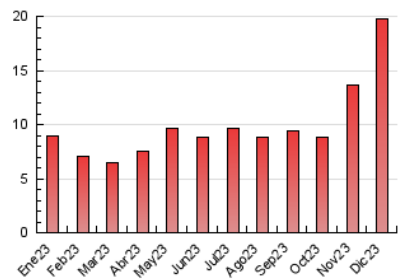

2. Secciones (Nacional)

| | PAGINAS | % |
|--------------|---------|---------|
| HOME | 1.323 | 6.71 % |
| RESTO | 18.392 | 93.29 % |

3. Por día del mes (Nacional)

| Día | N. únicos | Visitas | Páginas | Día | N. únicos | Visitas | Páginas | Día | N. únicos | Visitas | Páginas |
|-----|-----------|---------|---------|-----|-----------|---------|---------|-----|-----------|---------|---------|
| 1 | 90 | 95 | 282 | 11 | 94 | 111 | 263 | 21 | 557 | 584 | 956 |
| 2 | 46 | 50 | 85 | 12 | 78 | 90 | 168 | 22 | 474 | 494 | 783 |
| 3 | 82 | 97 | 174 | 13 | 320 | 338 | 591 | 23 | 307 | 333 | 670 |
| 4 | 282 | 298 | 632 | 14 | 465 | 505 | 800 | 24 | 133 | 141 | 245 |
| 5 | 157 | 172 | 357 | 15 | 268 | 301 | 695 | 25 | 101 | 107 | 157 |
| 6 | 78 | 83 | 179 | 16 | 219 | 237 | 444 | 26 | 122 | 130 | 195 |
| 7 | 174 | 188 | 441 | 17 | 181 | 191 | 322 | 27 | 2.197 | 2.249 | 3.463 |
| 8 | 234 | 251 | 630 | 18 | 114 | 137 | 266 | 28 | 972 | 1.011 | 1.682 |
| 9 | 166 | 186 | 326 | 19 | 254 | 274 | 508 | 29 | 535 | 563 | 1.005 |
| 10 | 100 | 108 | 204 | 20 | 1.105 | 1.178 | 2.112 | 30 | 349 | 369 | 663 |
| | | | | | | | | 31 | 221 | 237 | 417 |

4. Gráficas (Nacional)

4.1 Por día de la semana (promedio)

N. únicos / Visitas (x 100)

Páginas (x 100)

4.2 Por franja horaria (promedio)

Visitas_ (x 1000)

Páginas (x 1000)

4.3 Por meses

N. únicos / Visitas (x 1000)

Páginas (x 1000)

5. Observaciones

Este Medio Electrónico de Comunicación ha sido medido por la herramienta Google Analytics de Google (GA4)

6. Definiciones básicas (Para más información ver Normas Técnicas para el Control de los Medios Electrónicos de Comunicación)

Visita:

Una secuencia ininterrumpida de páginas servidas a un usuario válido. Si dicho usuario no realiza peticiones de páginas en un periodo de tiempo (30 min) la siguiente petición constituirá el inicio de una nueva visita.