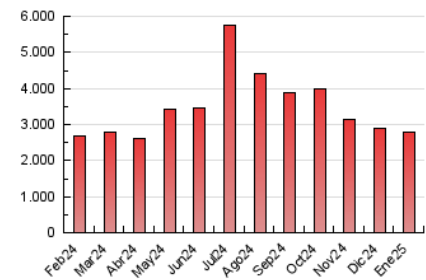

#### 3. Por día del mes (Nacional)

Día	N. únicos	Visitas	Páginas	Día	N. únicos	Visitas	Páginas	Día	N. únicos	Visitas	Páginas
<b>1</b>	26.648	37.206	74.038	<b>11</b>	20.086	27.931	54.904	<b>21</b>	36.176	45.413	88.074
<b>2</b>	26.828	36.929	80.711	<b>12</b>	18.957	26.397	52.030	<b>22</b>	32.234	43.472	79.454
<b>3</b>	29.877	40.189	80.396	<b>13</b>	25.902	34.574	73.826	<b>23</b>	33.614	45.028	85.691
<b>4</b>	43.290	51.698	87.456	<b>14</b>	38.775	48.090	95.970	<b>24</b>	33.162	42.437	84.084
<b>5</b>	45.877	58.810	104.621	<b>15</b>	40.082	49.598	96.367	<b>25</b>	28.971	38.351	75.937
<b>6</b>	46.278	59.339	106.043	<b>16</b>	37.046	48.063	95.925	<b>26</b>	35.158	45.158	86.434
<b>7</b>	62.577	74.483	120.591	<b>17</b>	32.913	43.335	93.701	<b>27</b>	41.157	55.661	104.925
<b>8</b>	69.328	78.434	124.192	<b>18</b>	28.657	39.973	82.290	<b>28</b>	55.447	68.520	123.284
<b>9</b>	32.810	42.377	80.414	<b>19</b>	43.742	55.667	99.037	<b>29</b>	43.011	54.743	104.010
<b>10</b>	22.653	32.019	65.204	<b>20</b>	40.372	49.412	93.022	<b>30</b>	33.860	43.897	90.654
								<b>31</b>	42.266	55.860	105.027

### 4.1 Por día de la semana (promedio)

N. únicos / Visitas (x 100)

Páginas (x 100)

### 4.2 Por franja horaria (promedio)

Visitas\_ (x 1000)

Páginas (x 1000)

### 4.3 Por meses

N. únicos / Visitas (x 1000)

Páginas (x 1000)