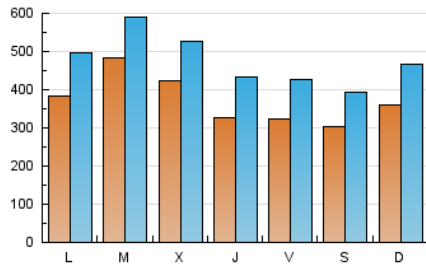

4. Gráficas (Nacional)

4.1 Por día de la semana (promedio)

N. únicos / Visitas (x 100)