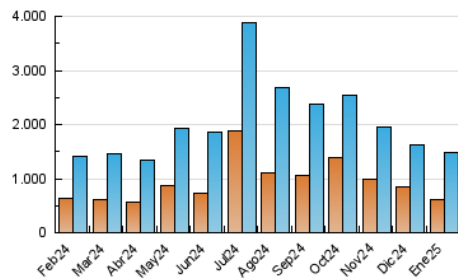

#### 3. Por día del mes (Nacional)

Día	N. únicos	Visitas	Páginas	Día	N. únicos	Visitas	Páginas	Día	N. únicos	Visitas	Páginas
<b>1</b>	26.648	37.206	74.038	<b>11</b>	20.086	27.931	54.904	<b>21</b>	36.176	45.413	88.074
<b>2</b>	26.828	36.929	80.711	<b>12</b>	18.957	26.397	52.030	<b>22</b>	32.234	43.472	79.454
<b>3</b>	29.877	40.189	80.396	<b>13</b>	25.902	34.574	73.826	<b>23</b>	33.614	45.028	85.691
<b>4</b>	43.290	51.698	87.456	<b>14</b>	38.775	48.090	95.970	<b>24</b>	33.162	42.437	84.084
<b>5</b>	45.877	58.810	104.621	<b>15</b>	40.082	49.598	96.367	<b>25</b>	28.971	38.351	75.937
<b>6</b>	46.278	59.339	106.043	<b>16</b>	37.046	48.063	95.925	<b>26</b>	35.158	45.158	86.434
<b>7</b>	62.577	74.483	120.591	<b>17</b>	32.913	43.335	93.701	<b>27</b>	41.157	55.661	104.925
<b>8</b>	69.328	78.434	124.192	<b>18</b>	28.657	39.973	82.290	<b>28</b>	55.447	68.520	123.284
<b>9</b>	32.810	42.377	80.414	<b>19</b>	43.742	55.667	99.037	<b>29</b>	43.011	54.743	104.010
<b>10</b>	22.653	32.019	65.204	<b>20</b>	40.372	49.412	93.022	<b>30</b>	33.860	43.897	90.654
								<b>31</b>	42.266	55.860	105.027

### 4.1 Por día de la semana (promedio)

N. únicos / Visitas (x 100)

Páginas (x 100)

### 4.2 Por franja horaria (promedio)

Visitas\_ (x 1000)

Páginas (x 1000)

### 4.3 Por meses

N. únicos / Visitas (x 1000)

Páginas (x 1000)