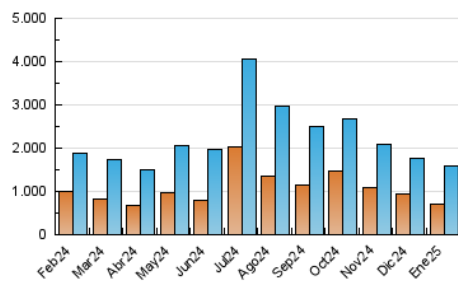

### 3. Por día del mes (Nacional e Internacional)

Día	N. únicos	Visitas	Páginas	Día	N. únicos	Visitas	Páginas	Día	N. únicos	Visitas	Páginas
1	28.992	40.425	79.665	11	23.986	32.432	61.089	21	39.326	49.320	94.108
2	29.496	39.680	86.819	12	22.605	30.360	57.883	22	34.997	46.692	85.057
3	32.498	43.348	86.270	13	29.308	38.327	79.830	23	36.622	48.773	91.595
4	45.573	54.399	92.506	14	41.630	51.558	101.351	24	36.304	45.985	90.145
5	49.395	62.672	111.713	15	43.107	52.934	102.122	25	31.909	41.716	81.572
6	50.396	63.478	113.683	16	39.850	51.581	101.942	26	38.399	49.332	92.258
7	67.511	79.103	128.702	17	35.393	46.327	99.811	27	44.766	60.117	111.160
8	74.064	84.391	131.672	18	30.882	42.920	87.589	28	59.100	72.535	130.511
9	37.460	46.690	87.452	19	46.257	58.674	104.567	29	46.862	59.232	111.142
10	26.403	36.566	71.782	20	43.156	52.743	98.683	30	37.703	47.661	97.649
								31	48.338	62.202	114.773

##### 4.1 Por día de la semana (promedio)

N. únicos / Visitas (x 100)

Páginas (x 100)

##### 4.2 Por franja horaria (promedio)

Visitas\_ (x 1000)

Páginas (x 1000)

##### 4.3 Por meses

N. únicos / Visitas (x 1000)

Páginas (x 1000)