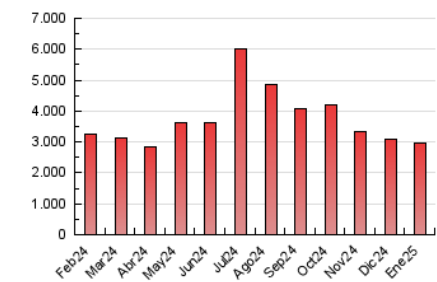

### 3. Por día del mes (Nacional e Internacional)

Día	N. únicos	Visitas	Páginas	Día	N. únicos	Visitas	Páginas	Día	N. únicos	Visitas	Páginas
1	28.992	40.425	79.665	11	23.986	32.432	61.089	21	39.326	49.320	94.108
2	29.496	39.680	86.819	12	22.605	30.360	57.883	22	34.997	46.692	85.057
3	32.498	43.348	86.270	13	29.308	38.327	79.830	23	36.622	48.773	91.595
4	45.573	54.399	92.506	14	41.630	51.558	101.351	24	36.304	45.985	90.145
5	49.395	62.672	111.713	15	43.107	52.934	102.122	25	31.909	41.716	81.572
6	50.396	63.478	113.683	16	39.850	51.581	101.942	26	38.399	49.332	92.258
7	67.511	79.103	128.702	17	35.393	46.327	99.811	27	44.766	60.117	111.160
8	74.064	84.391	131.672	18	30.882	42.920	87.589	28	59.100	72.535	130.511
9	37.460	46.690	87.452	19	46.257	58.674	104.567	29	46.862	59.232	111.142
10	26.403	36.566	71.782	20	43.156	52.743	98.683	30	37.703	47.661	97.649
								31	48.338	62.202	114.773

##### 4.1 Por día de la semana (promedio)

N. únicos / Visitas (x 100)

Páginas (x 100)

##### 4.2 Por franja horaria (promedio)

Visitas\_ (x 1000)

Páginas (x 1000)

##### 4.3 Por meses

N. únicos / Visitas (x 1000)

Páginas (x 1000)