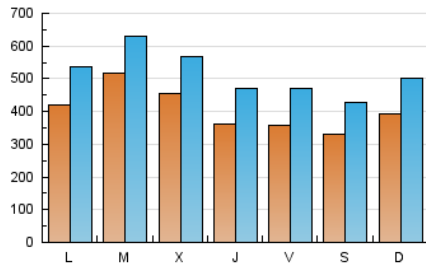

4. Gráficas (Nacional e Internacional)

4.1 Por día de la semana (promedio)

N. únicos / Visitas (x 100)