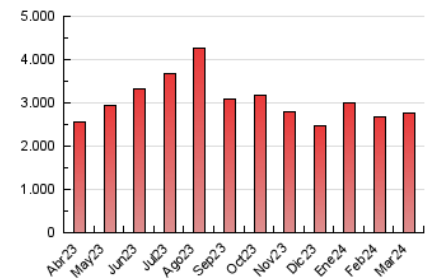

Páginas (x 1000)