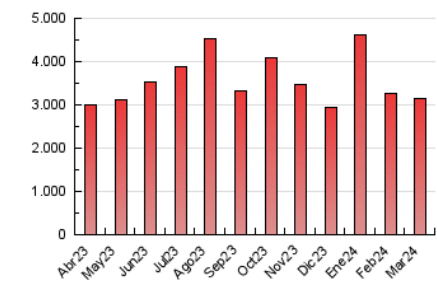

Páginas (x 1000)