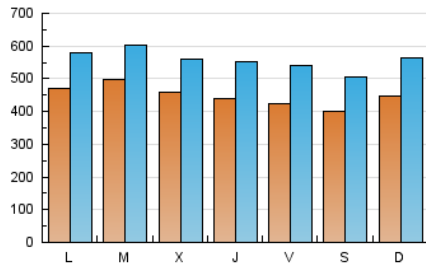

1. Cifras totales y promedios (Nacional e Internacional)

MES - AÑO	NAVEGADORES UNICOS	VISITAS	PAGINAS
Marzo - 2024	826.756	1.722.482	3.136.565
PROMEDIO DIARIO	44.650	55.564	101.180
PROMEDIO LUNES-VIERNES	45.667	56.582	102.780
PROMEDIO SABADO-DOMINGO	42.516	53.426	97.819
PAGINAS / VISITAS	1,82		
DURACION MEDIA VISITAS	0:03:17		
TIEMPO INTERACCIÓN MEDIO	0:02:25		

2. Secciones (Nacional e Internacional)

	PAGINAS	%
HOME	990.057	31.57 %
RESTO	2.146.508	68.43 %

3. Por día del mes (Nacional e Internacional)

Día	N. únicos	Visitas	Páginas	Día	N. únicos	Visitas	Páginas	Día	N. únicos	Visitas	Páginas
1	41.702	53.348	97.848	11	47.101	58.996	108.934	21	41.303	53.029	99.694
2	36.848	45.123	83.021	12	41.455	51.578	96.200	22	42.991	52.649	98.273
3	40.682	50.519	93.829	13	52.468	62.669	114.085	23	39.608	50.261	92.426
4	46.960	57.996	99.354	14	43.907	54.939	103.719	24	43.745	52.264	95.379
5	46.562	56.894	96.344	15	37.899	48.951	93.837	25	52.121	63.322	111.450
6	41.747	50.456	93.763	16	37.510	48.644	89.993	26	61.485	72.248	128.132
7	55.180	66.604	113.053	17	40.536	52.682	101.991	27	44.869	56.180	103.783
8	53.244	65.245	108.259	18	41.774	51.676	102.120	28	35.973	46.563	87.491
9	45.890	56.631	97.017	19	49.305	60.495	108.310	29	37.056	49.833	90.070
10	53.015	66.410	113.403	20	43.896	54.551	103.656	30	41.053	52.367	99.851
								31	46.277	59.359	111.280

4. Gráficas (Nacional e Internacional)

4.1 Por día de la semana (promedio)

N. únicos / Visitas (x 100)

Páginas (x 100)

4.2 Por franja horaria (promedio)

Visitas_ (x 1000)

Páginas (x 1000)

4.3 Por meses