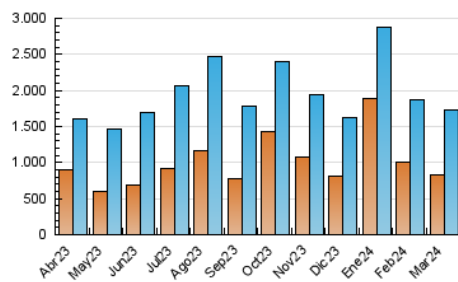

4.3 Por meses

N. únicos / Visitas (x 1000)