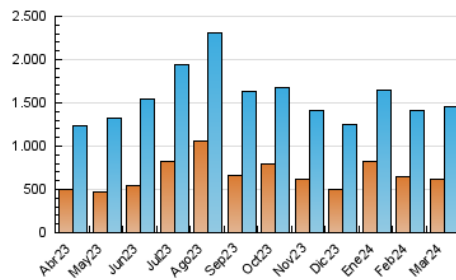

4.3 Por meses

N. únicos / Visitas (x 1000)