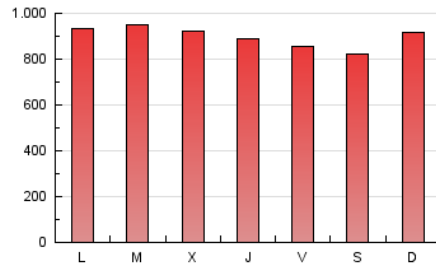

1. Cifras totales y promedios (Nacional)

MES - AÑO	NAVEGADORES UNICOS	VISITAS	PAGINAS
Marzo - 2024	616.278	1.454.054	2.776.633
PROMEDIO DIARIO	36.627	46.905	89.569
PROMEDIO LUNES-VIERNES	37.392	47.663	90.818
PROMEDIO SABADO-DOMINGO	35.023	45.314	86.945
PAGINAS / VISITAS	1,91		
DURACION MEDIA VISITAS	0:03:37		
TIEMPO INTERACCIÓN MEDIO	0:02:55		

2. Secciones (Nacional)

	PAGINAS	%
HOME	946.830	34.10 %
RESTO	1.829.803	65.90 %

3. Por día del mes (Nacional)

Día	N. únicos	Visitas	Páginas	Día	N. únicos	Visitas	Páginas	Día	N. únicos	Visitas	Páginas
1	36.548	47.407	90.002	11	38.555	50.588	96.568	21	28.122	38.392	81.865
2	32.764	40.630	76.031	12	33.649	43.103	84.780	22	24.871	33.990	74.490
3	37.192	46.639	87.604	13	45.337	54.813	103.224	23	30.858	40.968	80.624
4	43.192	53.456	92.905	14	39.769	50.082	96.176	24	33.444	41.895	81.501
5	42.983	53.039	90.394	15	32.705	43.561	85.801	25	41.344	51.902	96.811
6	37.285	45.742	86.718	16	29.060	39.057	77.940	26	55.447	65.499	118.970
7	46.088	56.400	100.245	17	32.970	44.613	91.454	27	38.775	49.132	93.982
8	44.197	55.446	95.699	18	31.555	40.883	88.034	28	29.659	38.979	77.239
9	36.904	46.570	84.394	19	32.526	43.176	85.910	29	31.987	43.422	81.619
10	41.268	54.666	97.157	20	30.630	41.907	85.754	30	36.670	46.784	92.098
								31	39.097	51.313	100.644

4. Gráficas (Nacional)

4.1 Por día de la semana (promedio)

N. únicos / Visitas (x 100)

Páginas (x 100)

4.2 Por franja horaria (promedio)

Visitas_ (x 1000)

Páginas (x 1000)

4.3 Por meses