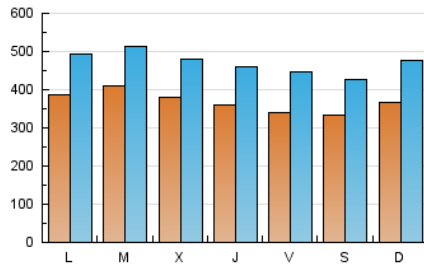

1. Cifras totales y promedios (Nacional)

MES - AÑO	NAVEGADORES UNICOS	VISITAS	PAGINAS
Marzo - 2024	616.278	1.454.054	2.776.633
PROMEDIO DIARIO	36.627	46.905	89.569
PROMEDIO LUNES-VIERNES	37.392	47.663	90.818
PROMEDIO SABADO-DOMINGO	35.023	45.314	86.945
PAGINAS / VISITAS	1,91		
DURACION MEDIA VISITAS	0:03:37		
TIEMPO INTERACCIÓN MEDIO	0:02:55		

2. Secciones (Nacional)

	PAGINAS	%
HOME	946.830	34.10 %
RESTO	1.829.803	65.90 %

3. Por día del mes (Nacional)

Día	N. únicos	Visitas	Páginas	Día	N. únicos	Visitas	Páginas	Día	N. únicos	Visitas	Páginas
1	36.548	47.407	90.002	11	38.555	50.588	96.568	21	28.122	38.392	81.865
2	32.764	40.630	76.031	12	33.649	43.103	84.780	22	24.871	33.990	74.490
3	37.192	46.639	87.604	13	45.337	54.813	103.224	23	30.858	40.968	80.624
4	43.192	53.456	92.905	14	39.769	50.082	96.176	24	33.444	41.895	81.501
5	42.983	53.039	90.394	15	32.705	43.561	85.801	25	41.344	51.902	96.811
6	37.285	45.742	86.718	16	29.060	39.057	77.940	26	55.447	65.499	118.970
7	46.088	56.400	100.245	17	32.970	44.613	91.454	27	38.775	49.132	93.982
8	44.197	55.446	95.699	18	31.555	40.883	88.034	28	29.659	38.979	77.239
9	36.904	46.570	84.394	19	32.526	43.176	85.910	29	31.987	43.422	81.619
10	41.268	54.666	97.157	20	30.630	41.907	85.754	30	36.670	46.784	92.098
								31	39.097	51.313	100.644

4. Gráficas (Nacional)

4.1 Por día de la semana (promedio)

N. únicos / Visitas (x 100)

Páginas (x 100)

4.2 Por franja horaria (promedio)

Visitas_ (x 1000)

Páginas (x 1000)

4.3 Por meses