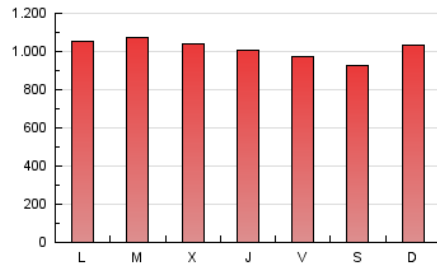

1. Cifras totales y promedios (Nacional e Internacional)

MES - AÑO	NAVEGADORES UNICOS	VISITAS	PAGINAS
Marzo - 2024	826.756	1.722.482	3.136.565
PROMEDIO DIARIO	44.650	55.564	101.180
PROMEDIO LUNES-VIERNES	45.667	56.582	102.780
PROMEDIO SABADO-DOMINGO	42.516	53.426	97.819
PAGINAS / VISITAS	1,82		
DURACION MEDIA VISITAS	0:03:17		
TIEMPO INTERACCIÓN MEDIO	0:02:25		

2. Secciones (Nacional e Internacional)

	PAGINAS	%
HOME	990.057	31.57 %
RESTO	2.146.508	68.43 %

3. Por día del mes (Nacional e Internacional)

Día	N. únicos	Visitas	Páginas	Día	N. únicos	Visitas	Páginas	Día	N. únicos	Visitas	Páginas
1	41.702	53.348	97.848	11	47.101	58.996	108.934	21	41.303	53.029	99.694
2	36.848	45.123	83.021	12	41.455	51.578	96.200	22	42.991	52.649	98.273
3	40.682	50.519	93.829	13	52.468	62.669	114.085	23	39.608	50.261	92.426
4	46.960	57.996	99.354	14	43.907	54.939	103.719	24	43.745	52.264	95.379
5	46.562	56.894	96.344	15	37.899	48.951	93.837	25	52.121	63.322	111.450
6	41.747	50.456	93.763	16	37.510	48.644	89.993	26	61.485	72.248	128.132
7	55.180	66.604	113.053	17	40.536	52.682	101.991	27	44.869	56.180	103.783
8	53.244	65.245	108.259	18	41.774	51.676	102.120	28	35.973	46.563	87.491
9	45.890	56.631	97.017	19	49.305	60.495	108.310	29	37.056	49.833	90.070
10	53.015	66.410	113.403	20	43.896	54.551	103.656	30	41.053	52.367	99.851
								31	46.277	59.359	111.280

4. Gráficas (Nacional e Internacional)

4.1 Por día de la semana (promedio)

N. únicos / Visitas (x 100)

Páginas (x 100)

4.2 Por franja horaria (promedio)

Visitas_ (x 1000)

Páginas (x 1000)

4.3 Por meses