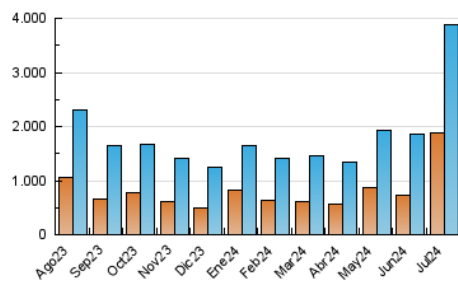

4.3 Por meses

N. únicos / Visitas (x 1000)