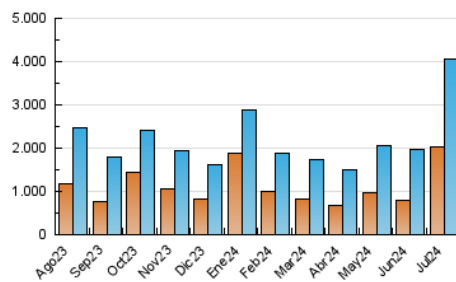

4.3 Por meses

N. únicos / Visitas (x 1000)