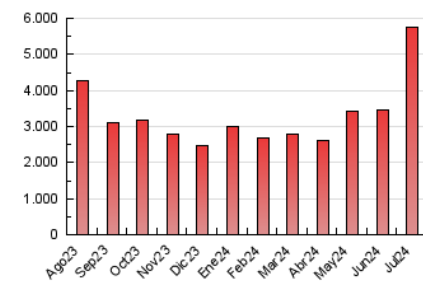

Páginas (x 1000)