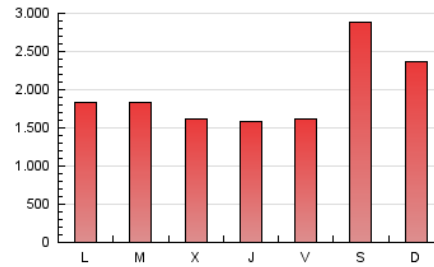

1. Cifras totales y promedios (Nacional e Internacional)

MES - AÑO	NAVEGADORES UNICOS	VISITAS	PAGINAS
Julio - 2024	2.028.396	4.067.112	6.016.844
PROMEDIO DIARIO	112.834	131.197	194.092
PROMEDIO LUNES-VIERNES	90.344	108.914	170.502
PROMEDIO SABADO-DOMINGO	177.491	195.262	261.911
PAGINAS / VISITAS	1,48		
DURACION MEDIA VISITAS	0:01:48		
TIEMPO INTERACCIÓN MEDIO	0:01:10		

2. Secciones (Nacional e Internacional)

	PAGINAS	%
HOME	1.084.710	18.03 %
RESTO	4.932.134	81.97 %

3. Por día del mes (Nacional e Internacional)

Día	N. únicos	Visitas	Páginas	Día	N. únicos	Visitas	Páginas	Día	N. únicos	Visitas	Páginas
1	46.659	57.874	118.196	11	131.789	153.852	226.603	21	145.201	163.581	222.889
2	57.861	71.541	120.356	12	56.353	71.086	123.244	22	123.423	148.182	213.570
3	41.077	53.633	95.874	13	42.409	56.182	102.646	23	56.228	70.601	122.564
4	40.722	54.890	106.307	14	50.343	65.547	111.744	24	43.507	57.106	114.181
5	124.147	147.008	217.669	15	49.423	62.907	116.567	25	62.140	76.964	129.279
6	566.852	597.458	707.374	16	61.857	76.197	130.622	26	49.997	66.609	119.260
7	255.172	273.180	364.637	17	58.367	71.975	122.963	27	80.422	92.395	142.706
8	187.352	229.647	315.910	18	93.457	110.910	170.859	28	159.820	180.626	245.678
9	232.242	255.151	350.370	19	105.912	124.479	183.988	29	83.734	101.069	155.054
10	143.690	168.179	244.317	20	119.712	133.126	197.617	30	104.042	122.895	189.014
								31	123.940	152.262	234.786

4. Gráficas (Nacional e Internacional)

4.1 Por día de la semana (promedio)

N. únicos / Visitas (x 100)

Páginas (x 100)

4.2 Por franja horaria (promedio)

Visitas_ (x 1000)

Páginas (x 1000)

4.3 Por meses