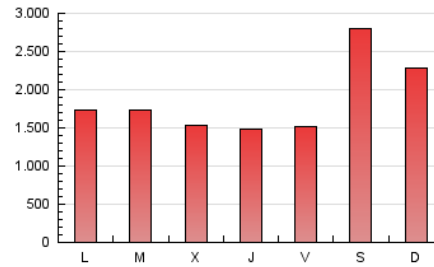

1. Cifras totales y promedios (Nacional)

MES - AÑO	NAVEGADORES UNICOS	VISITAS	PAGINAS
Julio - 2024	1.886.647	3.874.726	5.738.668
PROMEDIO DIARIO	107.212	124.991	185.118
PROMEDIO LUNES-VIERNES	84.614	102.503	161.266
PROMEDIO SABADO-DOMINGO	172.182	189.644	253.695
PAGINAS / VISITAS	1,48		
DURACION MEDIA VISITAS	0:01:47		
TIEMPO INTERACCIÓN MEDIO	0:01:12		

2. Secciones (Nacional)

	PAGINAS	%
HOME	1.038.815	18.10 %
RESTO	4.699.853	81.90 %

3. Por día del mes (Nacional)

Día	N. únicos	Visitas	Páginas	Día	N. únicos	Visitas	Páginas	Día	N. únicos	Visitas	Páginas
1	42.615	54.145	111.300	11	117.533	138.117	205.238	21	138.044	155.907	212.404
2	54.651	67.384	114.511	12	47.739	61.868	110.806	22	117.025	141.401	203.045
3	38.027	50.066	90.318	13	37.760	50.755	95.145	23	52.146	65.981	115.681
4	37.299	50.976	100.568	14	46.109	60.686	104.557	24	39.690	52.285	107.369
5	118.739	140.063	208.952	15	44.885	57.903	108.879	25	58.256	72.586	122.430
6	559.091	590.203	697.881	16	56.885	70.971	122.905	26	46.481	62.506	112.628
7	247.882	266.232	353.518	17	54.571	67.810	116.616	27	77.237	88.834	137.454
8	176.775	214.869	299.323	18	88.859	106.049	163.417	28	156.807	176.923	239.598
9	221.595	243.392	335.859	19	101.813	119.825	176.510	29	79.723	96.667	147.768
10	133.475	159.227	229.423	20	114.522	127.611	189.004	30	98.739	116.497	180.183
								31	118.598	146.987	225.378

4. Gráficas (Nacional)

4.1 Por día de la semana (promedio)

N. únicos / Visitas (x 100)

Páginas (x 100)

4.2 Por franja horaria (promedio)

Visitas_ (x 1000)

Páginas (x 1000)

4.3 Por meses