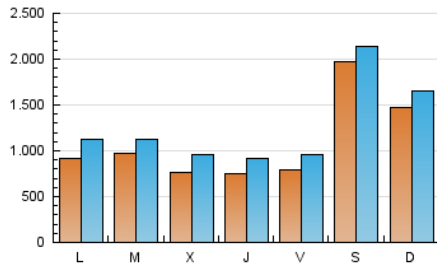

1. Cifras totales y promedios (Nacional)

MES - AÑO	NAVEGADORES UNICOS	VISITAS	PAGINAS
Julio - 2024	1.886.647	3.874.726	5.738.668
PROMEDIO DIARIO	107.212	124.991	185.118
PROMEDIO LUNES-VIERNES	84.614	102.503	161.266
PROMEDIO SABADO-DOMINGO	172.182	189.644	253.695
PAGINAS / VISITAS	1,48		
DURACION MEDIA VISITAS	0:01:47		
TIEMPO INTERACCIÓN MEDIO	0:01:12		

2. Secciones (Nacional)

	PAGINAS	%
HOME	1.038.815	18.10 %
RESTO	4.699.853	81.90 %

3. Por día del mes (Nacional)

Día	N. únicos	Visitas	Páginas	Día	N. únicos	Visitas	Páginas	Día	N. únicos	Visitas	Páginas
1	42.615	54.145	111.300	11	117.533	138.117	205.238	21	138.044	155.907	212.404
2	54.651	67.384	114.511	12	47.739	61.868	110.806	22	117.025	141.401	203.045
3	38.027	50.066	90.318	13	37.760	50.755	95.145	23	52.146	65.981	115.681
4	37.299	50.976	100.568	14	46.109	60.686	104.557	24	39.690	52.285	107.369
5	118.739	140.063	208.952	15	44.885	57.903	108.879	25	58.256	72.586	122.430
6	559.091	590.203	697.881	16	56.885	70.971	122.905	26	46.481	62.506	112.628
7	247.882	266.232	353.518	17	54.571	67.810	116.616	27	77.237	88.834	137.454
8	176.775	214.869	299.323	18	88.859	106.049	163.417	28	156.807	176.923	239.598
9	221.595	243.392	335.859	19	101.813	119.825	176.510	29	79.723	96.667	147.768
10	133.475	159.227	229.423	20	114.522	127.611	189.004	30	98.739	116.497	180.183
								31	118.598	146.987	225.378

4. Gráficas (Nacional)

4.1 Por día de la semana (promedio)

N. únicos / Visitas (x 100)

Páginas (x 100)

4.2 Por franja horaria (promedio)

Visitas_ (x 1000)

Páginas (x 1000)

4.3 Por meses