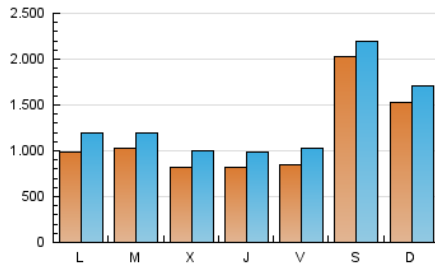

1. Cifras totales y promedios (Nacional e Internacional)

MES - AÑO	NAVEGADORES UNICOS	VISITAS	PAGINAS
Julio - 2024	2.028.396	4.067.112	6.016.844
PROMEDIO DIARIO	112.834	131.197	194.092
PROMEDIO LUNES-VIERNES	90.344	108.914	170.502
PROMEDIO SABADO-DOMINGO	177.491	195.262	261.911
PAGINAS / VISITAS	1,48		
DURACION MEDIA VISITAS	0:01:48		
TIEMPO INTERACCIÓN MEDIO	0:01:10		

2. Secciones (Nacional e Internacional)

	PAGINAS	%
HOME	1.084.710	18.03 %
RESTO	4.932.134	81.97 %

3. Por día del mes (Nacional e Internacional)

Día	N. únicos	Visitas	Páginas	Día	N. únicos	Visitas	Páginas	Día	N. únicos	Visitas	Páginas
1	46.659	57.874	118.196	11	131.789	153.852	226.603	21	145.201	163.581	222.889
2	57.861	71.541	120.356	12	56.353	71.086	123.244	22	123.423	148.182	213.570
3	41.077	53.633	95.874	13	42.409	56.182	102.646	23	56.228	70.601	122.564
4	40.722	54.890	106.307	14	50.343	65.547	111.744	24	43.507	57.106	114.181
5	124.147	147.008	217.669	15	49.423	62.907	116.567	25	62.140	76.964	129.279
6	566.852	597.458	707.374	16	61.857	76.197	130.622	26	49.997	66.609	119.260
7	255.172	273.180	364.637	17	58.367	71.975	122.963	27	80.422	92.395	142.706
8	187.352	229.647	315.910	18	93.457	110.910	170.859	28	159.820	180.626	245.678
9	232.242	255.151	350.370	19	105.912	124.479	183.988	29	83.734	101.069	155.054
10	143.690	168.179	244.317	20	119.712	133.126	197.617	30	104.042	122.895	189.014
								31	123.940	152.262	234.786

4. Gráficas (Nacional e Internacional)

4.1 Por día de la semana (promedio)

N. únicos / Visitas (x 100)

Páginas (x 100)

4.2 Por franja horaria (promedio)

Visitas_ (x 1000)

Páginas (x 1000)

4.3 Por meses