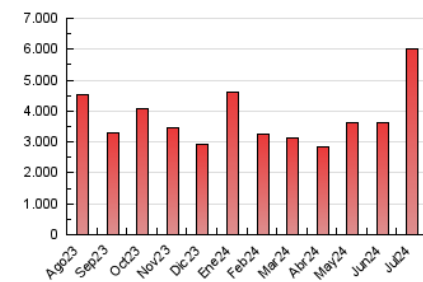

Páginas (x 1000)