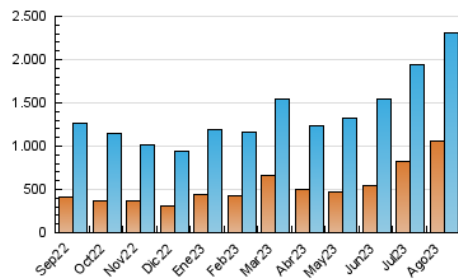

2. Secciones (Nacional)

	PAGINAS	%
HOME	1.310.965	30.68 %
RESTO	2.962.583	69.32 %

3. Por día del mes (Nacional)

Día	N. únicos	Visitas	Páginas	Día	N. únicos	Visitas	Páginas	Día	N. únicos	Visitas	Páginas
1	45.277	62.135	129.106	11	39.962	53.340	113.737	21	51.942	69.049	130.722
2	78.247	100.108	172.338	12	45.451	59.608	120.781	22	69.939	88.624	162.330
3	64.752	85.686	156.072	13	41.923	55.738	109.102	23	54.482	69.204	130.149
4	79.265	98.889	180.586	14	40.480	54.941	106.693	24	51.388	62.940	123.578
5	60.411	74.100	128.264	15	34.573	47.947	98.979	25	45.260	57.215	122.402
6	165.846	182.138	257.471	16	36.623	49.197	111.658	26	61.389	77.793	138.142
7	203.480	222.162	308.524	17	38.713	52.596	113.157	27	82.158	99.216	172.737
8	50.822	61.883	131.915	18	35.282	47.139	110.952	28	57.008	73.456	139.840
9	36.626	51.671	112.718	19	33.694	45.481	92.799	29	64.617	83.394	149.754
10	36.404	49.902	109.286	20	37.941	50.025	96.374	30	43.302	58.441	106.861
								31	50.606	67.910	136.521

4. Gráficas (Nacional)

4.1 Por día de la semana (promedio)

N. únicos / Visitas (x 100)

Páginas (x 100)

4.2 Por franja horaria (promedio)

Visitas_ (x 1000)

Páginas (x 1000)

4.3 Por meses

N. únicos / Visitas (x 1000)

Páginas (x 1000)

5. Observaciones

Este Medio Electrónico de Comunicación ha sido medido por la herramienta Google Analytics de Google (GA4)

6. Definiciones básicas (Para más información ver Normas Técnicas para el Control de los Medios Electrónicos de Comunicación)

Visita:

Una secuencia ininterrumpida de páginas servidas a un usuario válido. Si dicho usuario no realiza peticiones de páginas en un periodo de tiempo (30 min) la siguiente petición constituirá el inicio de una nueva visita.