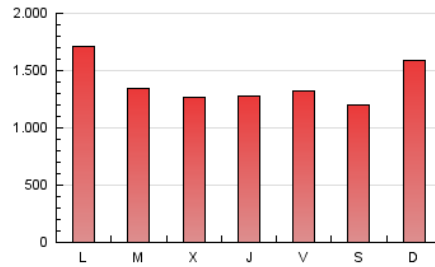

1. Cifras totales y promedios (Nacional)

MES - AÑO	NAVEGADORES UNICOS	VISITAS	PAGINAS
Agosto - 2023	1.054.313	2.311.928	4.273.548
PROMEDIO DIARIO	59.286	74.578	137.856
PROMEDIO LUNES-VIERNES	56.915	72.514	137.299
PROMEDIO SABADO-DOMINGO	66.102	80.512	139.459
PAGINAS / VISITAS	1,85		
DURACION MEDIA VISITAS	0:03:03		
TIEMPO INTERACCIÓN MEDIO	0:02:13		

2. Secciones (Nacional)

	PAGINAS	%
HOME	1.310.965	30.68 %
RESTO	2.962.583	69.32 %

3. Por día del mes (Nacional)

Día	N. únicos	Visitas	Páginas	Día	N. únicos	Visitas	Páginas	Día	N. únicos	Visitas	Páginas
1	45.277	62.135	129.106	11	39.962	53.340	113.737	21	51.942	69.049	130.722
2	78.247	100.108	172.338	12	45.451	59.608	120.781	22	69.939	88.624	162.330
3	64.752	85.686	156.072	13	41.923	55.738	109.102	23	54.482	69.204	130.149
4	79.265	98.889	180.586	14	40.480	54.941	106.693	24	51.388	62.940	123.578
5	60.411	74.100	128.264	15	34.573	47.947	98.979	25	45.260	57.215	122.402
6	165.846	182.138	257.471	16	36.623	49.197	111.658	26	61.389	77.793	138.142
7	203.480	222.162	308.524	17	38.713	52.596	113.157	27	82.158	99.216	172.737
8	50.822	61.883	131.915	18	35.282	47.139	110.952	28	57.008	73.456	139.840
9	36.626	51.671	112.718	19	33.694	45.481	92.799	29	64.617	83.394	149.754
10	36.404	49.902	109.286	20	37.941	50.025	96.374	30	43.302	58.441	106.861
								31	50.606	67.910	136.521

4. Gráficas (Nacional)

4.1 Por día de la semana (promedio)

N. únicos / Visitas (x 100)

Páginas (x 100)

4.2 Por franja horaria (promedio)

Visitas_ (x 1000)

Páginas (x 1000)

4.3 Por meses