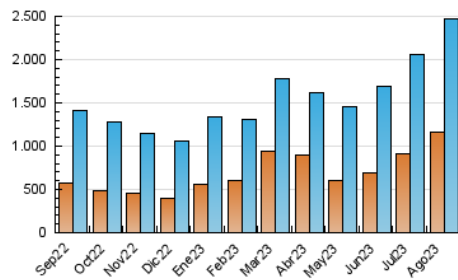

4.2 Por franja horaria (promedio)

Visitas_ (x 1000)

Páginas (x 1000)

4.3 Por meses

N. únicos / Visitas (x 1000)