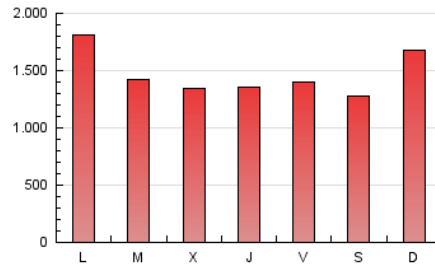

1. Cifras totales y promedios (Nacional e Internacional)

MES - AÑO	NAVEGADORES UNICOS	VISITAS	PAGINAS
Agosto - 2023	1.162.661	2.470.912	4.531.841
PROMEDIO DIARIO	63.767	79.707	146.188
PROMEDIO LUNES-VIERNES	61.407	77.652	145.576
PROMEDIO SABADO-DOMINGO	70.553	85.615	147.950
PAGINAS / VISITAS	1,83		
DURACION MEDIA VISITAS	0:03:02		
TIEMPO INTERACCIÓN MEDIO	0:02:07		

2. Secciones (Nacional e Internacional)

	PAGINAS	%
HOME	1.369.384	30.22 %
RESTO	3.162.457	69.78 %

3. Por día del mes (Nacional e Internacional)

Día	N. únicos	Visitas	Páginas	Día	N. únicos	Visitas	Páginas	Día	N. únicos	Visitas	Páginas
1	49.015	66.414	136.409	11	43.813	57.342	120.638	21	57.262	75.617	139.843
2	82.308	104.855	180.767	12	50.698	65.092	130.839	22	75.420	94.869	171.962
3	70.085	91.281	164.996	13	46.824	61.671	118.292	23	59.929	75.617	139.134
4	83.666	104.648	189.537	14	44.964	60.434	114.642	24	56.498	68.440	132.057
5	64.364	79.205	135.764	15	38.508	52.063	106.465	25	49.469	61.816	130.098
6	170.259	186.837	265.857	16	40.202	53.283	118.856	26	66.254	82.566	146.831
7	210.348	229.708	319.441	17	42.585	57.495	120.706	27	87.122	106.393	183.618
8	54.921	66.162	140.004	18	39.094	51.185	118.328	28	61.859	79.612	150.082
9	40.529	56.347	120.224	19	37.133	49.219	99.273	29	69.472	89.118	158.761
10	40.050	54.421	116.802	20	41.772	53.935	103.125	30	47.388	63.457	114.335
								31	54.968	71.810	144.155

4. Gráficas (Nacional e Internacional)

4.1 Por día de la semana (promedio)

N. únicos / Visitas (x 100)

Páginas (x 100)

4.2 Por franja horaria (promedio)

Visitas_ (x 1000)

Páginas (x 1000)

4.3 Por meses