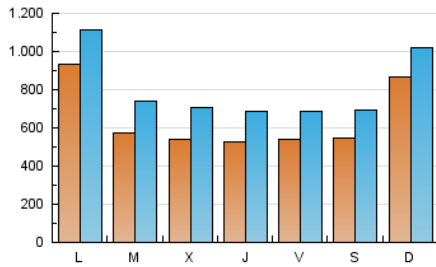

1. Cifras totales y promedios (Nacional e Internacional)

MES - AÑO	NAVEGADORES UNICOS	VISITAS	PAGINAS
Agosto - 2023	1.162.661	2.470.912	4.531.841
PROMEDIO DIARIO	63.767	79.707	146.188
PROMEDIO LUNES-VIERNES	61.407	77.652	145.576
PROMEDIO SABADO-DOMINGO	70.553	85.615	147.950
PAGINAS / VISITAS	1,83		
DURACION MEDIA VISITAS	0:03:02		
TIEMPO INTERACCIÓN MEDIO	0:02:07		

2. Secciones (Nacional e Internacional)

	PAGINAS	%
HOME	1.369.384	30.22 %
RESTO	3.162.457	69.78 %

3. Por día del mes (Nacional e Internacional)

Día	N. únicos	Visitas	Páginas	Día	N. únicos	Visitas	Páginas	Día	N. únicos	Visitas	Páginas
1	49.015	66.414	136.409	11	43.813	57.342	120.638	21	57.262	75.617	139.843
2	82.308	104.855	180.767	12	50.698	65.092	130.839	22	75.420	94.869	171.962
3	70.085	91.281	164.996	13	46.824	61.671	118.292	23	59.929	75.617	139.134
4	83.666	104.648	189.537	14	44.964	60.434	114.642	24	56.498	68.440	132.057
5	64.364	79.205	135.764	15	38.508	52.063	106.465	25	49.469	61.816	130.098
6	170.259	186.837	265.857	16	40.202	53.283	118.856	26	66.254	82.566	146.831
7	210.348	229.708	319.441	17	42.585	57.495	120.706	27	87.122	106.393	183.618
8	54.921	66.162	140.004	18	39.094	51.185	118.328	28	61.859	79.612	150.082
9	40.529	56.347	120.224	19	37.133	49.219	99.273	29	69.472	89.118	158.761
10	40.050	54.421	116.802	20	41.772	53.935	103.125	30	47.388	63.457	114.335
								31	54.968	71.810	144.155

4. Gráficas (Nacional e Internacional)

4.1 Por día de la semana (promedio)

N. únicos / Visitas (x 100)

Páginas (x 100)

4.2 Por franja horaria (promedio)

Visitas_ (x 1000)

Páginas (x 1000)

4.3 Por meses