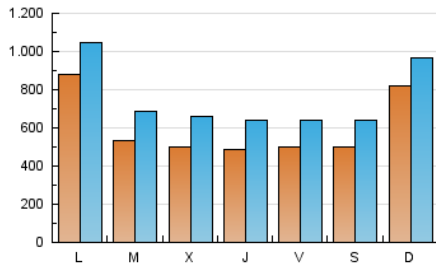

1. Cifras totales y promedios (Nacional)

MES - AÑO	NAVEGADORES UNICOS	VISITAS	PAGINAS
Agosto - 2023	1.054.313	2.311.928	4.273.548
PROMEDIO DIARIO	59.286	74.578	137.856
PROMEDIO LUNES-VIERNES	56.915	72.514	137.299
PROMEDIO SABADO-DOMINGO	66.102	80.512	139.459
PAGINAS / VISITAS	1,85		
DURACION MEDIA VISITAS	0:03:03		
TIEMPO INTERACCIÓN MEDIO	0:02:13		

2. Secciones (Nacional)

	PAGINAS	%
HOME	1.310.965	30.68 %
RESTO	2.962.583	69.32 %

3. Por día del mes (Nacional)

Día	N. únicos	Visitas	Páginas	Día	N. únicos	Visitas	Páginas	Día	N. únicos	Visitas	Páginas
1	45.277	62.135	129.106	11	39.962	53.340	113.737	21	51.942	69.049	130.722
2	78.247	100.108	172.338	12	45.451	59.608	120.781	22	69.939	88.624	162.330
3	64.752	85.686	156.072	13	41.923	55.738	109.102	23	54.482	69.204	130.149
4	79.265	98.889	180.586	14	40.480	54.941	106.693	24	51.388	62.940	123.578
5	60.411	74.100	128.264	15	34.573	47.947	98.979	25	45.260	57.215	122.402
6	165.846	182.138	257.471	16	36.623	49.197	111.658	26	61.389	77.793	138.142
7	203.480	222.162	308.524	17	38.713	52.596	113.157	27	82.158	99.216	172.737
8	50.822	61.883	131.915	18	35.282	47.139	110.952	28	57.008	73.456	139.840
9	36.626	51.671	112.718	19	33.694	45.481	92.799	29	64.617	83.394	149.754
10	36.404	49.902	109.286	20	37.941	50.025	96.374	30	43.302	58.441	106.861
								31	50.606	67.910	136.521

4. Gráficas (Nacional)

4.1 Por día de la semana (promedio)

N. únicos / Visitas (x 100)

Páginas (x 100)

4.2 Por franja horaria (promedio)

Visitas_ (x 1000)

Páginas (x 1000)

4.3 Por meses