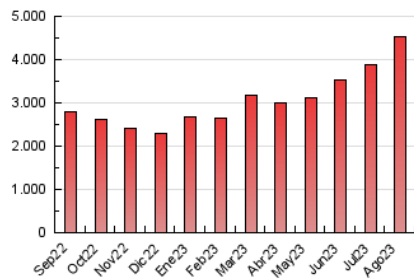

Páginas (x 1000)