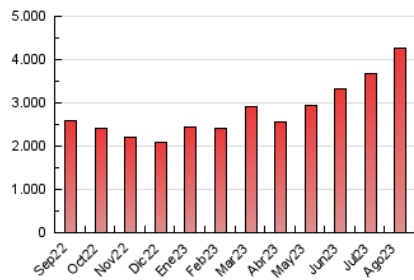

2. Secciones (Nacional)

	PAGINAS	%
HOME	1.310.965	30.68 %
RESTO	2.962.583	69.32 %

3. Por día del mes (Nacional)

Día	N. únicos	Visitas	Páginas	Día	N. únicos	Visitas	Páginas	Día	N. únicos	Visitas	Páginas
1	45.277	62.135	129.106	11	39.962	53.340	113.737	21	51.942	69.049	130.722
2	78.247	100.108	172.338	12	45.451	59.608	120.781	22	69.939	88.624	162.330
3	64.752	85.686	156.072	13	41.923	55.738	109.102	23	54.482	69.204	130.149
4	79.265	98.889	180.586	14	40.480	54.941	106.693	24	51.388	62.940	123.578
5	60.411	74.100	128.264	15	34.573	47.947	98.979	25	45.260	57.215	122.402
6	165.846	182.138	257.471	16	36.623	49.197	111.658	26	61.389	77.793	138.142
7	203.480	222.162	308.524	17	38.713	52.596	113.157	27	82.158	99.216	172.737
8	50.822	61.883	131.915	18	35.282	47.139	110.952	28	57.008	73.456	139.840
9	36.626	51.671	112.718	19	33.694	45.481	92.799	29	64.617	83.394	149.754
10	36.404	49.902	109.286	20	37.941	50.025	96.374	30	43.302	58.441	106.861
								31	50.606	67.910	136.521

4. Gráficas (Nacional)

4.1 Por día de la semana (promedio)

N. únicos / Visitas (x 100)

Páginas (x 100)

4.2 Por franja horaria (promedio)

Visitas_ (x 1000)

Páginas (x 1000)

4.3 Por meses

N. únicos / Visitas (x 1000)

Páginas (x 1000)

5. Observaciones

Este Medio Electrónico de Comunicación ha sido medido por la herramienta Google Analytics de Google (GA4)

6. Definiciones básicas (Para más información ver Normas Técnicas para el Control de los Medios Electrónicos de Comunicación)

Visita:

Una secuencia ininterrumpida de páginas servidas a un usuario válido. Si dicho usuario no realiza peticiones de páginas en un periodo de tiempo (30 min) la siguiente petición constituirá el inicio de una nueva visita.