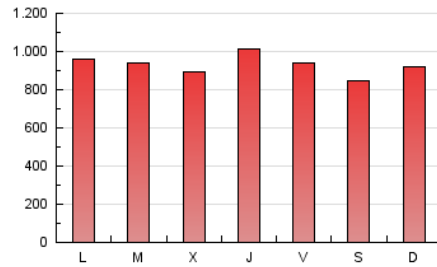

Páginas (x 100)