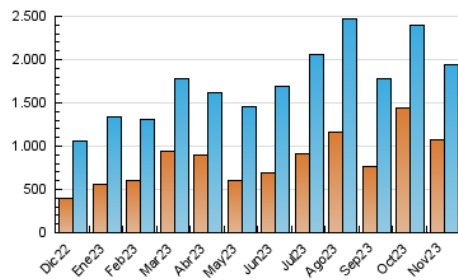

### 3. Por día del mes (Nacional e Internacional)

Día	N. únicos	Visitas	Páginas	Día	N. únicos	Visitas	Páginas	Día	N. únicos	Visitas	Páginas
<b>1</b>	36.673	48.025	94.056	<b>11</b>	65.162	76.867	124.795	<b>21</b>	53.108	63.040	113.604
<b>2</b>	35.001	47.925	100.122	<b>12</b>	61.351	75.167	136.260	<b>22</b>	38.843	49.907	94.169
<b>3</b>	39.932	51.071	97.269	<b>13</b>	53.316	66.150	125.764	<b>23</b>	38.548	50.742	103.822
<b>4</b>	38.499	47.387	86.527	<b>14</b>	45.616	56.894	114.016	<b>24</b>	36.327	46.415	94.247
<b>5</b>	51.996	63.635	115.371	<b>15</b>	52.465	65.315	117.969	<b>25</b>	38.330	47.782	89.579
<b>6</b>	55.383	69.391	128.074	<b>16</b>	103.257	115.869	173.263	<b>26</b>	33.938	41.953	83.205
<b>7</b>	44.141	55.996	107.822	<b>17</b>	115.558	126.916	183.029	<b>27</b>	35.606	46.358	92.588
<b>8</b>	41.918	50.957	95.271	<b>18</b>	90.397	101.586	147.108	<b>28</b>	44.192	55.087	110.616
<b>9</b>	62.285	74.881	129.804	<b>19</b>	65.771	77.231	123.007	<b>29</b>	45.900	59.109	114.004
<b>10</b>	63.394	74.838	134.045	<b>20</b>	58.290	70.856	116.893	<b>30</b>	46.453	60.172	113.354

#### 4. Gráficas (Nacional e Internacional)

##### 4.1 Por día de la semana (promedio)

N. únicos / Visitas (x 100)

Páginas (x 100)

##### 4.3 Por meses

N. únicos / Visitas (x 1000)

Páginas (x 1000)