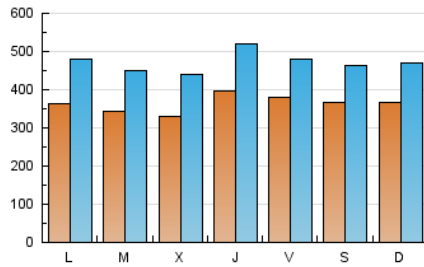

4. Gráficas (Nacional)

4.1 Por día de la semana (promedio)

N. únicos / Visitas (x 100)