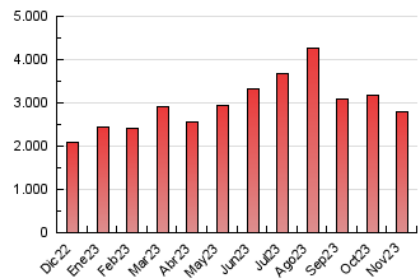

#### 3. Por día del mes (Nacional)

Día	N. únicos	Visitas	Páginas	Día	N. únicos	Visitas	Páginas	Día	N. únicos	Visitas	Páginas
1	33.183	44.529	88.323	11	48.120	59.132	102.625	21	32.899	42.332	86.956
2	30.660	43.387	92.840	12	40.159	53.270	109.160	22	27.125	37.121	77.609
3	28.924	38.728	81.799	13	35.503	47.844	101.532	23	29.482	40.796	90.299
4	25.645	34.601	69.332	14	32.509	42.413	94.945	24	27.868	36.499	81.505
5	38.828	50.843	97.389	15	37.997	49.362	97.229	25	32.246	41.505	80.319
6	46.751	60.270	115.199	16	53.457	65.381	112.941	26	27.856	34.910	74.242
7	34.876	46.746	94.831	17	49.406	59.412	102.275	27	27.835	38.413	81.563
8	28.939	37.774	78.399	18	41.080	49.836	85.780	28	36.968	48.022	100.012
9	43.210	54.872	104.878	19	39.393	48.599	88.496	29	38.456	51.042	103.488
10	45.149	56.807	109.564	20	34.938	45.973	86.778	30	41.138	54.838	105.360

##### 4.1 Por día de la semana (promedio)

N. únicos / Visitas (x 100)

Páginas (x 100)

##### 4.2 Por franja horaria (promedio)

Visitas\_ (x 1000)

Páginas (x 1000)

##### 4.3 Por meses

N. únicos / Visitas (x 1000)

Páginas (x 1000)