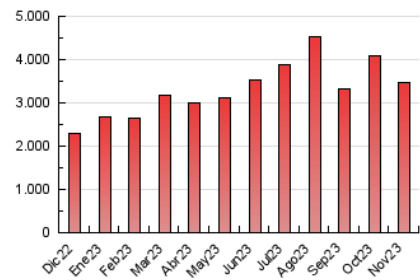

### 3. Por día del mes (Nacional e Internacional)

Día	N. únicos	Visitas	Páginas	Día	N. únicos	Visitas	Páginas	Día	N. únicos	Visitas	Páginas
<b>1</b>	36.673	48.025	94.056	<b>11</b>	65.162	76.867	124.795	<b>21</b>	53.108	63.040	113.604
<b>2</b>	35.001	47.925	100.122	<b>12</b>	61.351	75.167	136.260	<b>22</b>	38.843	49.907	94.169
<b>3</b>	39.932	51.071	97.269	<b>13</b>	53.316	66.150	125.764	<b>23</b>	38.548	50.742	103.822
<b>4</b>	38.499	47.387	86.527	<b>14</b>	45.616	56.894	114.016	<b>24</b>	36.327	46.415	94.247
<b>5</b>	51.996	63.635	115.371	<b>15</b>	52.465	65.315	117.969	<b>25</b>	38.330	47.782	89.579
<b>6</b>	55.383	69.391	128.074	<b>16</b>	103.257	115.869	173.263	<b>26</b>	33.938	41.953	83.205
<b>7</b>	44.141	55.996	107.822	<b>17</b>	115.558	126.916	183.029	<b>27</b>	35.606	46.358	92.588
<b>8</b>	41.918	50.957	95.271	<b>18</b>	90.397	101.586	147.108	<b>28</b>	44.192	55.087	110.616
<b>9</b>	62.285	74.881	129.804	<b>19</b>	65.771	77.231	123.007	<b>29</b>	45.900	59.109	114.004
<b>10</b>	63.394	74.838	134.045	<b>20</b>	58.290	70.856	116.893	<b>30</b>	46.453	60.172	113.354

##### 4.1 Por día de la semana (promedio)

N. únicos / Visitas (x 100)

Páginas (x 100)

##### 4.2 Por franja horaria (promedio)

Visitas\_ (x 1000)

Páginas (x 1000)

##### 4.3 Por meses

N. únicos / Visitas (x 1000)

Páginas (x 1000)