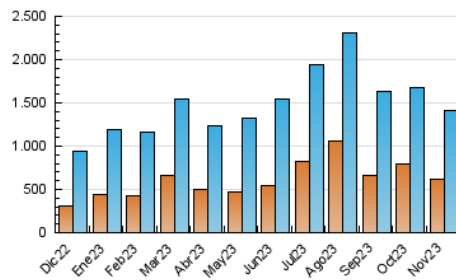

#### 3. Por día del mes (Nacional)

Día	N. únicos	Visitas	Páginas	Día	N. únicos	Visitas	Páginas	Día	N. únicos	Visitas	Páginas
1	33.183	44.529	88.323	11	48.120	59.132	102.625	21	32.899	42.332	86.956
2	30.660	43.387	92.840	12	40.159	53.270	109.160	22	27.125	37.121	77.609
3	28.924	38.728	81.799	13	35.503	47.844	101.532	23	29.482	40.796	90.299
4	25.645	34.601	69.332	14	32.509	42.413	94.945	24	27.868	36.499	81.505
5	38.828	50.843	97.389	15	37.997	49.362	97.229	25	32.246	41.505	80.319
6	46.751	60.270	115.199	16	53.457	65.381	112.941	26	27.856	34.910	74.242
7	34.876	46.746	94.831	17	49.406	59.412	102.275	27	27.835	38.413	81.563
8	28.939	37.774	78.399	18	41.080	49.836	85.780	28	36.968	48.022	100.012
9	43.210	54.872	104.878	19	39.393	48.599	88.496	29	38.456	51.042	103.488
10	45.149	56.807	109.564	20	34.938	45.973	86.778	30	41.138	54.838	105.360

##### 4.1 Por día de la semana (promedio)

N. únicos / Visitas (x 100)

Páginas (x 100)

##### 4.2 Por franja horaria (promedio)

Visitas\_ (x 1000)

Páginas (x 1000)

##### 4.3 Por meses

N. únicos / Visitas (x 1000)

Páginas (x 1000)