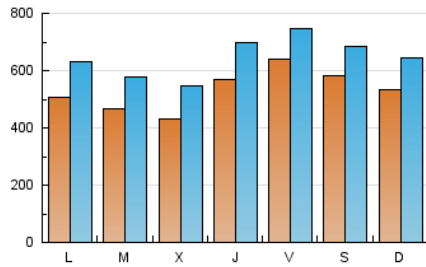

4. Gráficas (Nacional e Internacional)

4.1 Por día de la semana (promedio)

N. únicos / Visitas (x 100)