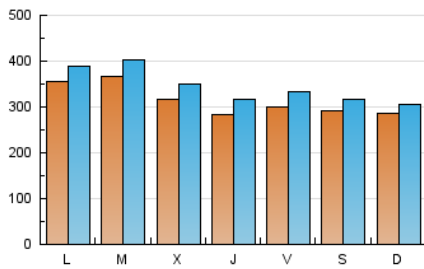

1. Cifras totales y promedios (Nacional e Internacional)

MES - AÑO	NAVEGADORES UNICOS	VISITAS	PAGINAS
Febrero - 2024	662.078	997.918	1.571.996
PROMEDIO DIARIO	31.349	34.411	54.207
PROMEDIO LUNES-VIERNES	32.255	35.676	55.108
PROMEDIO SABADO-DOMINGO	28.971	31.090	51.841
PAGINAS / VISITAS	1,58		
DURACION MEDIA VISITAS	0:01:10		
TIEMPO INTERACCIÓN MEDIO	0:00:23		

2. Secciones (Nacional e Internacional)

	PAGINAS	%
HOME	55.044	3.50 %
RESTO	1.516.952	96.50 %

3. Por día del mes (Nacional e Internacional)

Día	N. únicos	Visitas	Páginas	Día	N. únicos	Visitas	Páginas	Día	N. únicos	Visitas	Páginas
1	30.097	32.538	46.434	11	29.402	31.799	85.442	21	32.147	35.548	53.970
2	26.009	28.991	47.120	12	40.783	45.997	79.177	22	38.302	42.144	60.594
3	23.044	25.100	40.121	13	38.857	44.441	70.527	23	27.905	30.964	42.822
4	28.910	29.317	44.978	14	24.833	28.650	45.777	24	20.079	22.102	33.331
5	27.868	30.198	44.761	15	27.488	30.955	47.666	25	18.736	20.998	35.581
6	29.156	32.073	48.580	16	37.214	41.685	58.379	26	49.298	52.615	106.423
7	23.872	26.403	39.453	17	44.212	47.181	64.510	27	50.202	52.117	73.867
8	21.687	25.777	38.413	18	37.504	39.586	62.537	28	45.912	49.168	68.742
9	28.478	32.087	47.680	19	24.115	26.960	46.343	29	24.528	27.092	39.792
10	29.883	32.639	48.231	20	28.605	32.793	50.745				

4. Gráficas (Nacional e Internacional)

4.1 Por día de la semana (promedio)

N. únicos / Visitas (x 100)

Páginas (x 100)

4.2 Por franja horaria (promedio)

Visitas_ (x 1000)

Páginas (x 1000)

4.3 Por meses