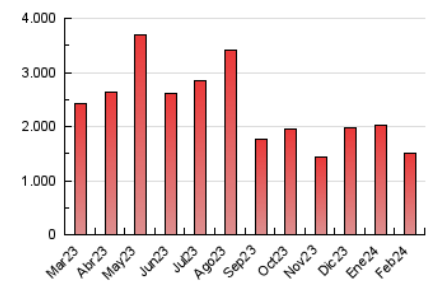

1. Cifras totales y promedios (Nacional)

MES - AÑO	NAVEGADORES UNICOS	VISITAS	PAGINAS
Febrero - 2024	616.187	946.649	1.500.246
PROMEDIO DIARIO	29.639	32.643	51.733
PROMEDIO LUNES-VIERNES	30.460	33.782	52.510
PROMEDIO SABADO-DOMINGO	27.484	29.652	49.692
PAGINAS / VISITAS	1,58		
DURACION MEDIA VISITAS	0:01:11		
TIEMPO INTERACCIÓN MEDIO	0:00:24		

2. Secciones (Nacional)

	PAGINAS	%
HOME	53.397	3.56 %
RESTO	1.446.849	96.44 %

3. Por día del mes (Nacional)

Día	N. únicos	Visitas	Páginas	Día	N. únicos	Visitas	Páginas	Día	N. únicos	Visitas	Páginas
1	28.304	30.498	43.975	11	27.882	30.343	82.917	21	29.932	33.283	50.968
2	24.222	27.035	44.708	12	39.028	44.373	76.020	22	35.891	39.784	57.191
3	21.629	23.609	38.192	13	36.990	42.125	67.707	23	25.782	28.733	40.015
4	27.328	27.997	42.929	14	23.264	26.847	43.451	24	18.534	20.484	31.354
5	26.213	28.599	42.546	15	26.001	29.524	45.622	25	17.255	19.447	33.051
6	27.385	30.539	46.141	16	35.508	39.887	55.968	26	47.525	50.634	103.750
7	22.236	24.569	37.297	17	42.753	45.917	62.532	27	48.204	50.261	71.055
8	20.318	23.851	36.325	18	35.974	38.257	60.299	28	43.924	47.522	66.160
9	27.102	30.356	45.631	19	22.477	25.285	42.734	29	22.750	25.006	37.519
10	28.519	31.165	46.260	20	26.614	30.719	47.929				

4. Gráficas (Nacional)

4.1 Por día de la semana (promedio)

N. únicos / Visitas (x 100)

Páginas (x 100)

4.2 Por franja horaria (promedio)

Visitas_ (x 1000)

Páginas (x 1000)

4.3 Por meses

N. únicos / Visitas (x 1000)

Páginas (x 1000)

5. Observaciones

Este Medio Electrónico de Comunicación ha sido medido por la herramienta Google Analytics de Google (GA4)

6. Definiciones básicas (Para más información ver Normas Técnicas para el Control de los Medios Electrónicos de Comunicación)