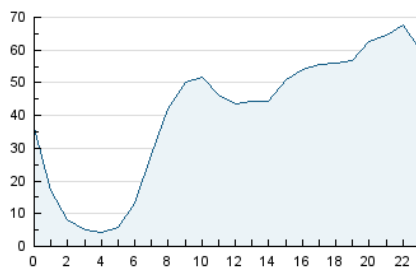

2. Secciones (Nacional)

	PAGINAS	%
HOME	53.397	3.56 %
RESTO	1.446.849	96.44 %

3. Por día del mes (Nacional)

Día	N. únicos	Visitas	Páginas	Día	N. únicos	Visitas	Páginas	Día	N. únicos	Visitas	Páginas
1	28.304	30.498	43.975	11	27.882	30.343	82.917	21	29.932	33.283	50.968
2	24.222	27.035	44.708	12	39.028	44.373	76.020	22	35.891	39.784	57.191
3	21.629	23.609	38.192	13	36.990	42.125	67.707	23	25.782	28.733	40.015
4	27.328	27.997	42.929	14	23.264	26.847	43.451	24	18.534	20.484	31.354
5	26.213	28.599	42.546	15	26.001	29.524	45.622	25	17.255	19.447	33.051
6	27.385	30.539	46.141	16	35.508	39.887	55.968	26	47.525	50.634	103.750
7	22.236	24.569	37.297	17	42.753	45.917	62.532	27	48.204	50.261	71.055
8	20.318	23.851	36.325	18	35.974	38.257	60.299	28	43.924	47.522	66.160
9	27.102	30.356	45.631	19	22.477	25.285	42.734	29	22.750	25.006	37.519
10	28.519	31.165	46.260	20	26.614	30.719	47.929				

4. Gráficas (Nacional)

4.1 Por día de la semana (promedio)

N. únicos / Visitas (x 100)

Páginas (x 100)

4.2 Por franja horaria (promedio)

Visitas_ (x 1000)

Páginas (x 1000)

4.3 Por meses