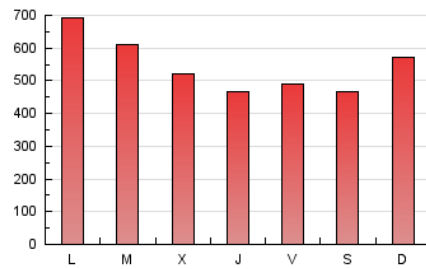

1. Cifras totales y promedios (Nacional e Internacional)

MES - AÑO	NAVEGADORES UNICOS	VISITAS	PAGINAS
Febrero - 2024	662.078	997.918	1.571.996
PROMEDIO DIARIO	31.349	34.411	54.207
PROMEDIO LUNES-VIERNES	32.255	35.676	55.108
PROMEDIO SABADO-DOMINGO	28.971	31.090	51.841
PAGINAS / VISITAS	1,58		
DURACION MEDIA VISITAS	0:01:10		
TIEMPO INTERACCIÓN MEDIO	0:00:23		

2. Secciones (Nacional e Internacional)

	PAGINAS	%
HOME	55.044	3.50 %
RESTO	1.516.952	96.50 %

3. Por día del mes (Nacional e Internacional)

Día	N. únicos	Visitas	Páginas	Día	N. únicos	Visitas	Páginas	Día	N. únicos	Visitas	Páginas
1	30.097	32.538	46.434	11	29.402	31.799	85.442	21	32.147	35.548	53.970
2	26.009	28.991	47.120	12	40.783	45.997	79.177	22	38.302	42.144	60.594
3	23.044	25.100	40.121	13	38.857	44.441	70.527	23	27.905	30.964	42.822
4	28.910	29.317	44.978	14	24.833	28.650	45.777	24	20.079	22.102	33.331
5	27.868	30.198	44.761	15	27.488	30.955	47.666	25	18.736	20.998	35.581
6	29.156	32.073	48.580	16	37.214	41.685	58.379	26	49.298	52.615	106.423
7	23.872	26.403	39.453	17	44.212	47.181	64.510	27	50.202	52.117	73.867
8	21.687	25.777	38.413	18	37.504	39.586	62.537	28	45.912	49.168	68.742
9	28.478	32.087	47.680	19	24.115	26.960	46.343	29	24.528	27.092	39.792
10	29.883	32.639	48.231	20	28.605	32.793	50.745				

4. Gráficas (Nacional e Internacional)

4.1 Por día de la semana (promedio)

N. únicos / Visitas (x 100)

Páginas (x 100)

4.2 Por franja horaria (promedio)

Visitas_ (x 1000)

Páginas (x 1000)

4.3 Por meses