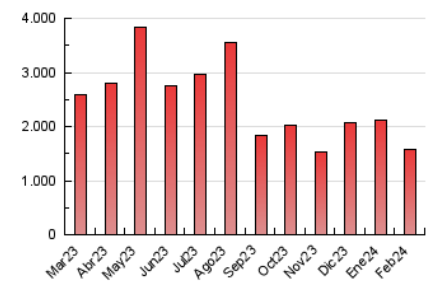

Páginas (x 1000)