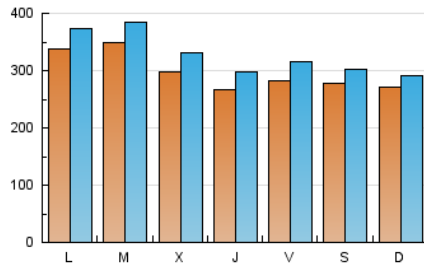

1. Cifras totales y promedios (Nacional)

MES - AÑO	NAVEGADORES UNICOS	VISITAS	PAGINAS
Febrero - 2024	616.187	946.649	1.500.246
PROMEDIO DIARIO	29.639	32.643	51.733
PROMEDIO LUNES-VIERNES	30.460	33.782	52.510
PROMEDIO SABADO-DOMINGO	27.484	29.652	49.692
PAGINAS / VISITAS	1,58		
DURACION MEDIA VISITAS	0:01:11		
TIEMPO INTERACCIÓN MEDIO	0:00:24		

2. Secciones (Nacional)

	PAGINAS	%
HOME	53.397	3.56 %
RESTO	1.446.849	96.44 %

3. Por día del mes (Nacional)

Día	N. únicos	Visitas	Páginas	Día	N. únicos	Visitas	Páginas	Día	N. únicos	Visitas	Páginas
1	28.304	30.498	43.975	11	27.882	30.343	82.917	21	29.932	33.283	50.968
2	24.222	27.035	44.708	12	39.028	44.373	76.020	22	35.891	39.784	57.191
3	21.629	23.609	38.192	13	36.990	42.125	67.707	23	25.782	28.733	40.015
4	27.328	27.997	42.929	14	23.264	26.847	43.451	24	18.534	20.484	31.354
5	26.213	28.599	42.546	15	26.001	29.524	45.622	25	17.255	19.447	33.051
6	27.385	30.539	46.141	16	35.508	39.887	55.968	26	47.525	50.634	103.750
7	22.236	24.569	37.297	17	42.753	45.917	62.532	27	48.204	50.261	71.055
8	20.318	23.851	36.325	18	35.974	38.257	60.299	28	43.924	47.522	66.160
9	27.102	30.356	45.631	19	22.477	25.285	42.734	29	22.750	25.006	37.519
10	28.519	31.165	46.260	20	26.614	30.719	47.929				

4. Gráficas (Nacional)

4.1 Por día de la semana (promedio)

N. únicos / Visitas (x 100)

Páginas (x 100)

4.2 Por franja horaria (promedio)

Visitas_ (x 1000)

Páginas (x 1000)

4.3 Por meses