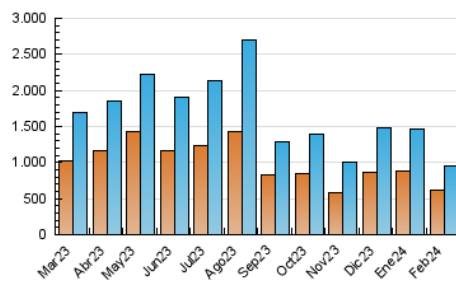

4.3 Por meses

N. únicos / Visitas (x 1000)