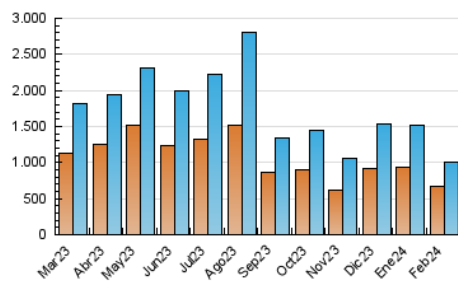

4.3 Por meses

N. únicos / Visitas (x 1000)