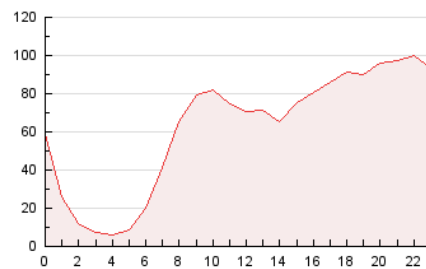

2. Secciones (Nacional)

	PAGINAS	%
HOME	53.397	3.56 %
RESTO	1.446.849	96.44 %

3. Por día del mes (Nacional)

Día	N. únicos	Visitas	Páginas	Día	N. únicos	Visitas	Páginas	Día	N. únicos	Visitas	Páginas
1	28.304	30.498	43.975	11	27.882	30.343	82.917	21	29.932	33.283	50.968
2	24.222	27.035	44.708	12	39.028	44.373	76.020	22	35.891	39.784	57.191
3	21.629	23.609	38.192	13	36.990	42.125	67.707	23	25.782	28.733	40.015
4	27.328	27.997	42.929	14	23.264	26.847	43.451	24	18.534	20.484	31.354
5	26.213	28.599	42.546	15	26.001	29.524	45.622	25	17.255	19.447	33.051
6	27.385	30.539	46.141	16	35.508	39.887	55.968	26	47.525	50.634	103.750
7	22.236	24.569	37.297	17	42.753	45.917	62.532	27	48.204	50.261	71.055
8	20.318	23.851	36.325	18	35.974	38.257	60.299	28	43.924	47.522	66.160
9	27.102	30.356	45.631	19	22.477	25.285	42.734	29	22.750	25.006	37.519
10	28.519	31.165	46.260	20	26.614	30.719	47.929				

4. Gráficas (Nacional)

4.1 Por día de la semana (promedio)

N. únicos / Visitas (x 100)

Páginas (x 100)

4.2 Por franja horaria (promedio)

Visitas_ (x 1000)

Páginas (x 1000)

4.3 Por meses