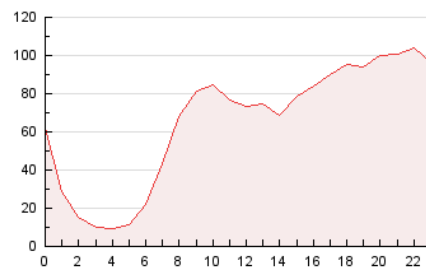

2. Secciones (Nacional e Internacional)

	PAGINAS	%
HOME	55.044	3.50 %
RESTO	1.516.952	96.50 %

3. Por día del mes (Nacional e Internacional)

Día	N. únicos	Visitas	Páginas	Día	N. únicos	Visitas	Páginas	Día	N. únicos	Visitas	Páginas
1	30.097	32.538	46.434	11	29.402	31.799	85.442	21	32.147	35.548	53.970
2	26.009	28.991	47.120	12	40.783	45.997	79.177	22	38.302	42.144	60.594
3	23.044	25.100	40.121	13	38.857	44.441	70.527	23	27.905	30.964	42.822
4	28.910	29.317	44.978	14	24.833	28.650	45.777	24	20.079	22.102	33.331
5	27.868	30.198	44.761	15	27.488	30.955	47.666	25	18.736	20.998	35.581
6	29.156	32.073	48.580	16	37.214	41.685	58.379	26	49.298	52.615	106.423
7	23.872	26.403	39.453	17	44.212	47.181	64.510	27	50.202	52.117	73.867
8	21.687	25.777	38.413	18	37.504	39.586	62.537	28	45.912	49.168	68.742
9	28.478	32.087	47.680	19	24.115	26.960	46.343	29	24.528	27.092	39.792
10	29.883	32.639	48.231	20	28.605	32.793	50.745				

4. Gráficas (Nacional e Internacional)

4.1 Por día de la semana (promedio)

N. únicos / Visitas (x 100)

Páginas (x 100)

4.2 Por franja horaria (promedio)

Visitas_ (x 1000)

Páginas (x 1000)

4.3 Por meses