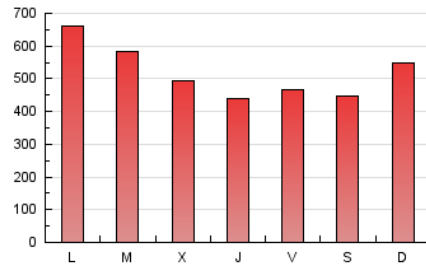

1. Cifras totales y promedios (Nacional)

MES - AÑO	NAVEGADORES UNICOS	VISITAS	PAGINAS
Febrero - 2024	616.187	946.649	1.500.246
PROMEDIO DIARIO	29.639	32.643	51.733
PROMEDIO LUNES-VIERNES	30.460	33.782	52.510
PROMEDIO SABADO-DOMINGO	27.484	29.652	49.692
PAGINAS / VISITAS	1,58		
DURACION MEDIA VISITAS	0:01:11		
TIEMPO INTERACCIÓN MEDIO	0:00:24		

2. Secciones (Nacional)

	PAGINAS	%
HOME	53.397	3.56 %
RESTO	1.446.849	96.44 %

3. Por día del mes (Nacional)

Día	N. únicos	Visitas	Páginas	Día	N. únicos	Visitas	Páginas	Día	N. únicos	Visitas	Páginas
1	28.304	30.498	43.975	11	27.882	30.343	82.917	21	29.932	33.283	50.968
2	24.222	27.035	44.708	12	39.028	44.373	76.020	22	35.891	39.784	57.191
3	21.629	23.609	38.192	13	36.990	42.125	67.707	23	25.782	28.733	40.015
4	27.328	27.997	42.929	14	23.264	26.847	43.451	24	18.534	20.484	31.354
5	26.213	28.599	42.546	15	26.001	29.524	45.622	25	17.255	19.447	33.051
6	27.385	30.539	46.141	16	35.508	39.887	55.968	26	47.525	50.634	103.750
7	22.236	24.569	37.297	17	42.753	45.917	62.532	27	48.204	50.261	71.055
8	20.318	23.851	36.325	18	35.974	38.257	60.299	28	43.924	47.522	66.160
9	27.102	30.356	45.631	19	22.477	25.285	42.734	29	22.750	25.006	37.519
10	28.519	31.165	46.260	20	26.614	30.719	47.929				

4. Gráficas (Nacional)

4.1 Por día de la semana (promedio)

N. únicos / Visitas (x 100)

Páginas (x 100)

4.2 Por franja horaria (promedio)

Visitas_ (x 1000)

Páginas (x 1000)

4.3 Por meses