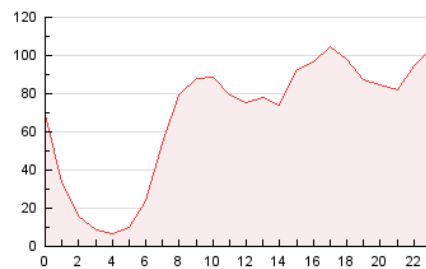

2. Secciones (Nacional)

	PAGINAS	%
HOME	57.653	3.54 %
RESTO	1.571.703	96.46 %

3. Por día del mes (Nacional)

Día	N. únicos	Visitas	Páginas	Día	N. únicos	Visitas	Páginas	Día	N. únicos	Visitas	Páginas
1	30.570	32.654	43.914	11	26.522	29.542	41.970	21	21.228	23.862	35.148
2	24.654	27.175	45.270	12	25.881	29.480	47.840	22	20.394	22.581	37.800
3	33.184	36.550	54.150	13	25.935	29.870	42.239	23	39.245	44.570	68.651
4	27.974	32.386	44.443	14	28.378	32.557	43.249	24	52.405	56.807	94.036
5	21.331	24.177	35.808	15	32.945	36.130	52.118	25	32.608	35.352	71.658
6	24.371	26.503	36.628	16	26.280	28.479	43.242	26	28.784	31.697	59.693
7	46.369	49.591	64.235	17	39.550	43.365	59.992	27	29.918	33.007	58.812
8	36.473	41.044	51.257	18	34.955	38.141	52.047	28	55.109	61.734	86.984
9	32.469	37.133	51.942	19	26.890	28.804	40.748	29	54.919	59.882	89.717
10	29.486	31.926	45.096	20	26.594	29.776	45.093	30	49.287	54.684	85.576

4. Gráficas (Nacional)

4.1 Por día de la semana (promedio)

N. únicos / Visitas (x 100)

Páginas (x 100)

4.2 Por franja horaria (promedio)

Visitas_ (x 1000)

Páginas (x 1000)

4.3 Por meses