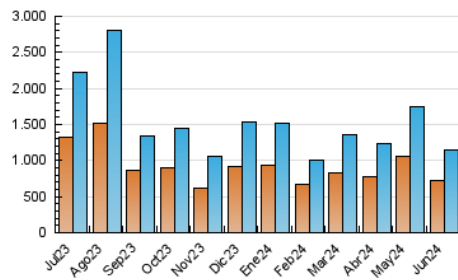

4.3 Por meses

N. únicos / Visitas (x 1000)