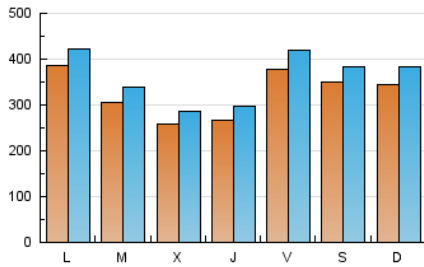

1. Cifras totales y promedios (Nacional)

MES - AÑO	NAVEGADORES UNICOS	VISITAS	PAGINAS
Junio - 2024	674.908	1.089.459	1.629.356
PROMEDIO DIARIO	32.824	36.315	54.312
PROMEDIO LUNES-VIERNES	31.874	35.256	52.993
PROMEDIO SABADO-DOMINGO	34.724	38.433	56.949
PAGINAS / VISITAS	1,50		
DURACION MEDIA VISITAS	0:01:02		
TIEMPO INTERACCIÓN MEDIO	0:00:20		

2. Secciones (Nacional)

	PAGINAS	%
HOME	57.653	3.54 %
RESTO	1.571.703	96.46 %

3. Por día del mes (Nacional)

Día	N. únicos	Visitas	Páginas	Día	N. únicos	Visitas	Páginas	Día	N. únicos	Visitas	Páginas
1	30.570	32.654	43.914	11	26.522	29.542	41.970	21	21.228	23.862	35.148
2	24.654	27.175	45.270	12	25.881	29.480	47.840	22	20.394	22.581	37.800
3	33.184	36.550	54.150	13	25.935	29.870	42.239	23	39.245	44.570	68.651
4	27.974	32.386	44.443	14	28.378	32.557	43.249	24	52.405	56.807	94.036
5	21.331	24.177	35.808	15	32.945	36.130	52.118	25	32.608	35.352	71.658
6	24.371	26.503	36.628	16	26.280	28.479	43.242	26	28.784	31.697	59.693
7	46.369	49.591	64.235	17	39.550	43.365	59.992	27	29.918	33.007	58.812
8	36.473	41.044	51.257	18	34.955	38.141	52.047	28	55.109	61.734	86.984
9	32.469	37.133	51.942	19	26.890	28.804	40.748	29	54.919	59.882	89.717
10	29.486	31.926	45.096	20	26.594	29.776	45.093	30	49.287	54.684	85.576

4. Gráficas (Nacional)

4.1 Por día de la semana (promedio)

N. únicos / Visitas (x 100)

Páginas (x 100)

4.2 Por franja horaria (promedio)

Visitas_ (x 1000)

Páginas (x 1000)

4.3 Por meses