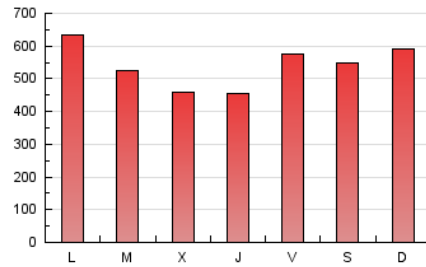

1. Cifras totales y promedios (Nacional)

MES - AÑO	NAVEGADORES UNICOS	VISITAS	PAGINAS
Junio - 2024	674.908	1.089.459	1.629.356
PROMEDIO DIARIO	32.824	36.315	54.312
PROMEDIO LUNES-VIERNES	31.874	35.256	52.993
PROMEDIO SABADO-DOMINGO	34.724	38.433	56.949
PAGINAS / VISITAS	1,50		
DURACION MEDIA VISITAS	0:01:02		
TIEMPO INTERACCIÓN MEDIO	0:00:20		

2. Secciones (Nacional)

	PAGINAS	%
HOME	57.653	3.54 %
RESTO	1.571.703	96.46 %

3. Por día del mes (Nacional)

Día	N. únicos	Visitas	Páginas	Día	N. únicos	Visitas	Páginas	Día	N. únicos	Visitas	Páginas
1	30.570	32.654	43.914	11	26.522	29.542	41.970	21	21.228	23.862	35.148
2	24.654	27.175	45.270	12	25.881	29.480	47.840	22	20.394	22.581	37.800
3	33.184	36.550	54.150	13	25.935	29.870	42.239	23	39.245	44.570	68.651
4	27.974	32.386	44.443	14	28.378	32.557	43.249	24	52.405	56.807	94.036
5	21.331	24.177	35.808	15	32.945	36.130	52.118	25	32.608	35.352	71.658
6	24.371	26.503	36.628	16	26.280	28.479	43.242	26	28.784	31.697	59.693
7	46.369	49.591	64.235	17	39.550	43.365	59.992	27	29.918	33.007	58.812
8	36.473	41.044	51.257	18	34.955	38.141	52.047	28	55.109	61.734	86.984
9	32.469	37.133	51.942	19	26.890	28.804	40.748	29	54.919	59.882	89.717
10	29.486	31.926	45.096	20	26.594	29.776	45.093	30	49.287	54.684	85.576

4. Gráficas (Nacional)

4.1 Por día de la semana (promedio)

N. únicos / Visitas (x 100)

Páginas (x 100)

4.2 Por franja horaria (promedio)

Visitas_ (x 1000)

Páginas (x 1000)

4.3 Por meses