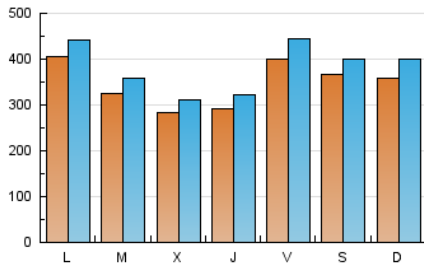

1. Cifras totales y promedios (Nacional e Internacional)

MES - AÑO	NAVEGADORES UNICOS	VISITAS	PAGINAS
Junio - 2024	732.052	1.152.994	1.715.564
PROMEDIO DIARIO	34.840	38.433	57.185
PROMEDIO LUNES-VIERNES	34.121	37.599	56.156
PROMEDIO SABADO-DOMINGO	36.277	40.102	59.244
PAGINAS / VISITAS	1,49		
DURACION MEDIA VISITAS	0:01:01		
TIEMPO INTERACCIÓN MEDIO	0:00:19		

2. Secciones (Nacional e Internacional)

	PAGINAS	%
HOME	59.634	3.48 %
RESTO	1.655.930	96.52 %

3. Por día del mes (Nacional e Internacional)

Día	N. únicos	Visitas	Páginas	Día	N. únicos	Visitas	Páginas	Día	N. únicos	Visitas	Páginas
1	32.183	34.230	46.376	11	28.213	31.378	44.594	21	23.194	25.730	37.888
2	26.154	28.692	47.480	12	27.497	30.856	50.302	22	22.121	24.162	40.242
3	34.786	38.485	56.462	13	27.655	31.787	44.915	23	40.758	46.586	71.010
4	29.688	34.293	46.907	14	29.940	34.227	45.539	24	54.234	58.485	96.641
5	26.678	29.526	42.382	15	34.275	37.683	54.129	25	34.636	37.384	74.667
6	28.782	30.775	42.174	16	27.681	30.091	45.187	26	30.415	33.216	62.179
7	50.403	54.313	69.399	17	41.573	45.603	62.826	27	31.638	34.779	61.885
8	38.066	42.669	53.426	18	37.126	40.440	55.099	28	56.855	63.620	89.536
9	34.045	38.635	54.508	19	29.099	30.905	43.734	29	56.548	61.942	91.968
10	31.386	34.113	47.988	20	28.624	32.058	48.010	30	50.936	56.331	88.111

4. Gráficas (Nacional e Internacional)

4.1 Por día de la semana (promedio)

N. únicos / Visitas (x 100)

Páginas (x 100)

4.2 Por franja horaria (promedio)

Visitas_ (x 1000)

Páginas (x 1000)

4.3 Por meses