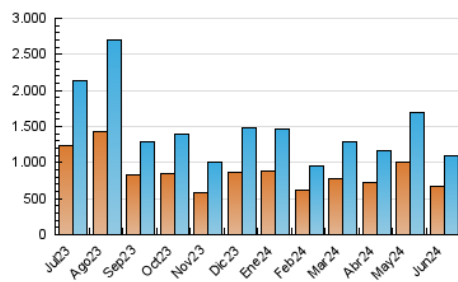

4.3 Por meses

N. únicos / Visitas (x 1000)