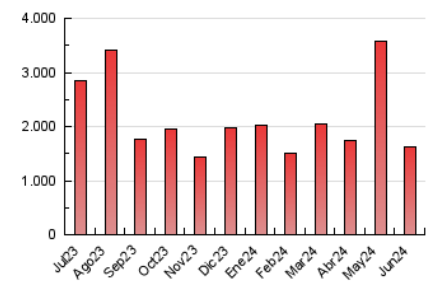

1. Cifras totales y promedios (Nacional)

MES - AÑO	NAVEGADORES UNICOS	VISITAS	PAGINAS
Junio - 2024	674.908	1.089.459	1.629.356
PROMEDIO DIARIO	32.824	36.315	54.312
PROMEDIO LUNES-VIERNES	31.874	35.256	52.993
PROMEDIO SABADO-DOMINGO	34.724	38.433	56.949
PAGINAS / VISITAS	1,50		
DURACION MEDIA VISITAS	0:01:02		
TIEMPO INTERACCIÓN MEDIO	0:00:20		

2. Secciones (Nacional)

	PAGINAS	%
HOME	57.653	3.54 %
RESTO	1.571.703	96.46 %

3. Por día del mes (Nacional)

Día	N. únicos	Visitas	Páginas	Día	N. únicos	Visitas	Páginas	Día	N. únicos	Visitas	Páginas
1	30.570	32.654	43.914	11	26.522	29.542	41.970	21	21.228	23.862	35.148
2	24.654	27.175	45.270	12	25.881	29.480	47.840	22	20.394	22.581	37.800
3	33.184	36.550	54.150	13	25.935	29.870	42.239	23	39.245	44.570	68.651
4	27.974	32.386	44.443	14	28.378	32.557	43.249	24	52.405	56.807	94.036
5	21.331	24.177	35.808	15	32.945	36.130	52.118	25	32.608	35.352	71.658
6	24.371	26.503	36.628	16	26.280	28.479	43.242	26	28.784	31.697	59.693
7	46.369	49.591	64.235	17	39.550	43.365	59.992	27	29.918	33.007	58.812
8	36.473	41.044	51.257	18	34.955	38.141	52.047	28	55.109	61.734	86.984
9	32.469	37.133	51.942	19	26.890	28.804	40.748	29	54.919	59.882	89.717
10	29.486	31.926	45.096	20	26.594	29.776	45.093	30	49.287	54.684	85.576

4. Gráficas (Nacional)

4.1 Por día de la semana (promedio)

N. únicos / Visitas (x 100)

Páginas (x 100)

4.2 Por franja horaria (promedio)

Visitas_ (x 1000)

Páginas (x 1000)

4.3 Por meses

N. únicos / Visitas (x 1000)

Páginas (x 1000)

5. Observaciones

Este Medio Electrónico de Comunicación ha sido medido por la herramienta Google Analytics de Google (GA4)

6. Definiciones básicas (Para más información ver Normas Técnicas para el Control de los Medios Electrónicos de Comunicación)