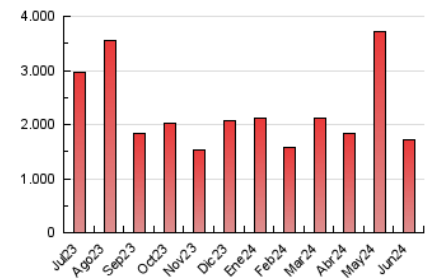

Páginas (x 1000)