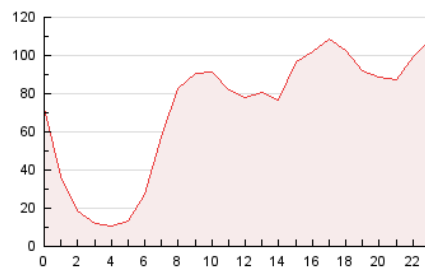

2. Secciones (Nacional e Internacional)

	PAGINAS	%
HOME	59.634	3.48 %
RESTO	1.655.930	96.52 %

3. Por día del mes (Nacional e Internacional)

Día	N. únicos	Visitas	Páginas	Día	N. únicos	Visitas	Páginas	Día	N. únicos	Visitas	Páginas
1	32.183	34.230	46.376	11	28.213	31.378	44.594	21	23.194	25.730	37.888
2	26.154	28.692	47.480	12	27.497	30.856	50.302	22	22.121	24.162	40.242
3	34.786	38.485	56.462	13	27.655	31.787	44.915	23	40.758	46.586	71.010
4	29.688	34.293	46.907	14	29.940	34.227	45.539	24	54.234	58.485	96.641
5	26.678	29.526	42.382	15	34.275	37.683	54.129	25	34.636	37.384	74.667
6	28.782	30.775	42.174	16	27.681	30.091	45.187	26	30.415	33.216	62.179
7	50.403	54.313	69.399	17	41.573	45.603	62.826	27	31.638	34.779	61.885
8	38.066	42.669	53.426	18	37.126	40.440	55.099	28	56.855	63.620	89.536
9	34.045	38.635	54.508	19	29.099	30.905	43.734	29	56.548	61.942	91.968
10	31.386	34.113	47.988	20	28.624	32.058	48.010	30	50.936	56.331	88.111

4. Gráficas (Nacional e Internacional)

4.1 Por día de la semana (promedio)

N. únicos / Visitas (x 100)

Páginas (x 100)

4.2 Por franja horaria (promedio)

Visitas_ (x 1000)

Páginas (x 1000)

4.3 Por meses