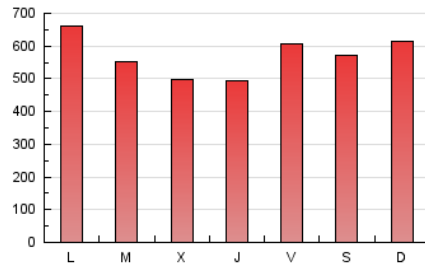

1. Cifras totales y promedios (Nacional e Internacional)

MES - AÑO	NAVEGADORES UNICOS	VISITAS	PAGINAS
Junio - 2024	732.052	1.152.994	1.715.564
PROMEDIO DIARIO	34.840	38.433	57.185
PROMEDIO LUNES-VIERNES	34.121	37.599	56.156
PROMEDIO SABADO-DOMINGO	36.277	40.102	59.244
PAGINAS / VISITAS	1,49		
DURACION MEDIA VISITAS	0:01:01		
TIEMPO INTERACCIÓN MEDIO	0:00:19		

2. Secciones (Nacional e Internacional)

	PAGINAS	%
HOME	59.634	3.48 %
RESTO	1.655.930	96.52 %

3. Por día del mes (Nacional e Internacional)

Día	N. únicos	Visitas	Páginas	Día	N. únicos	Visitas	Páginas	Día	N. únicos	Visitas	Páginas
1	32.183	34.230	46.376	11	28.213	31.378	44.594	21	23.194	25.730	37.888
2	26.154	28.692	47.480	12	27.497	30.856	50.302	22	22.121	24.162	40.242
3	34.786	38.485	56.462	13	27.655	31.787	44.915	23	40.758	46.586	71.010
4	29.688	34.293	46.907	14	29.940	34.227	45.539	24	54.234	58.485	96.641
5	26.678	29.526	42.382	15	34.275	37.683	54.129	25	34.636	37.384	74.667
6	28.782	30.775	42.174	16	27.681	30.091	45.187	26	30.415	33.216	62.179
7	50.403	54.313	69.399	17	41.573	45.603	62.826	27	31.638	34.779	61.885
8	38.066	42.669	53.426	18	37.126	40.440	55.099	28	56.855	63.620	89.536
9	34.045	38.635	54.508	19	29.099	30.905	43.734	29	56.548	61.942	91.968
10	31.386	34.113	47.988	20	28.624	32.058	48.010	30	50.936	56.331	88.111

4. Gráficas (Nacional e Internacional)

4.1 Por día de la semana (promedio)

N. únicos / Visitas (x 100)

Páginas (x 100)

4.2 Por franja horaria (promedio)

Visitas_ (x 1000)

Páginas (x 1000)

4.3 Por meses