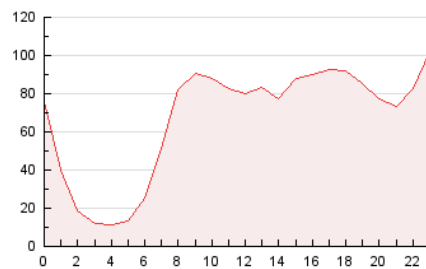

2. Secciones (Nacional e Internacional)

	PAGINAS	%
HOME	56.953	3.52 %
RESTO	1.558.879	96.48 %

3. Por día del mes (Nacional e Internacional)

Día	N. únicos	Visitas	Páginas	Día	N. únicos	Visitas	Páginas	Día	N. únicos	Visitas	Páginas
1	30.179	33.403	50.527	11	40.268	44.551	58.309	21	32.479	35.194	44.793
2	42.077	45.555	70.709	12	32.529	36.465	46.863	22	38.906	43.674	58.897
3	36.972	40.920	59.212	13	32.957	36.842	48.365	23	41.220	45.751	58.036
4	31.091	35.009	50.670	14	23.231	25.480	35.597	24	50.868	55.972	67.659
5	31.882	34.706	51.535	15	25.289	28.327	48.313	25	45.117	48.858	63.778
6	24.776	28.057	41.624	16	32.895	35.798	50.213	26	49.624	54.308	76.197
7	28.218	31.278	45.641	17	23.956	25.768	37.251	27	48.593	51.527	67.064
8	49.960	52.300	67.033	18	25.674	28.160	40.130	28	56.897	62.136	85.943
9	26.728	28.560	41.416	19	21.863	24.199	35.421	29	31.242	35.026	47.908
10	24.263	26.610	38.067	20	23.525	25.674	35.381	30	25.741	28.998	46.646
								31	26.812	29.628	46.634

4. Gráficas (Nacional e Internacional)

4.1 Por día de la semana (promedio)

N. únicos / Visitas (x 100)

Páginas (x 100)

4.2 Por franja horaria (promedio)

Visitas_ (x 1000)

Páginas (x 1000)

4.3 Por meses