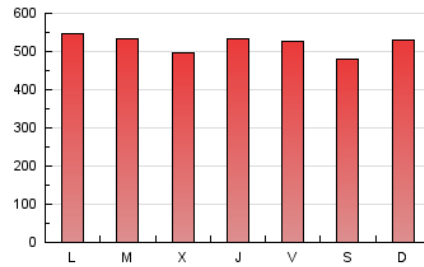

1. Cifras totales y promedios (Nacional e Internacional)

MES - AÑO	NAVEGADORES UNICOS	VISITAS	PAGINAS
Julio - 2024	747.185	1.158.734	1.615.832
PROMEDIO DIARIO	34.059	37.379	52.124
PROMEDIO LUNES-VIERNES	34.137	37.502	52.671
PROMEDIO SABADO-DOMINGO	33.835	37.024	50.551
PAGINAS / VISITAS	1,39		
DURACION MEDIA VISITAS	0:00:58		
TIEMPO INTERACCIÓN MEDIO	0:00:18		

2. Secciones (Nacional e Internacional)

	PAGINAS	%
HOME	56.953	3.52 %
RESTO	1.558.879	96.48 %

3. Por día del mes (Nacional e Internacional)

Día	N. únicos	Visitas	Páginas	Día	N. únicos	Visitas	Páginas	Día	N. únicos	Visitas	Páginas
1	30.179	33.403	50.527	11	40.268	44.551	58.309	21	32.479	35.194	44.793
2	42.077	45.555	70.709	12	32.529	36.465	46.863	22	38.906	43.674	58.897
3	36.972	40.920	59.212	13	32.957	36.842	48.365	23	41.220	45.751	58.036
4	31.091	35.009	50.670	14	23.231	25.480	35.597	24	50.868	55.972	67.659
5	31.882	34.706	51.535	15	25.289	28.327	48.313	25	45.117	48.858	63.778
6	24.776	28.057	41.624	16	32.895	35.798	50.213	26	49.624	54.308	76.197
7	28.218	31.278	45.641	17	23.956	25.768	37.251	27	48.593	51.527	67.064
8	49.960	52.300	67.033	18	25.674	28.160	40.130	28	56.897	62.136	85.943
9	26.728	28.560	41.416	19	21.863	24.199	35.421	29	31.242	35.026	47.908
10	24.263	26.610	38.067	20	23.525	25.674	35.381	30	25.741	28.998	46.646
								31	26.812	29.628	46.634

4. Gráficas (Nacional e Internacional)

4.1 Por día de la semana (promedio)

N. únicos / Visitas (x 100)

Páginas (x 100)

4.2 Por franja horaria (promedio)

Visitas_ (x 1000)

Páginas (x 1000)

4.3 Por meses