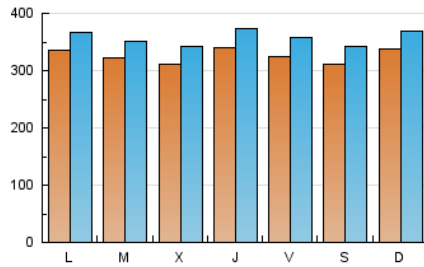

1. Cifras totales y promedios (Nacional)

MES - AÑO	NAVEGADORES UNICOS	VISITAS	PAGINAS
Julio - 2024	703.407	1.107.283	1.542.496
PROMEDIO DIARIO	32.520	35.719	49.758
PROMEDIO LUNES-VIERNES	32.571	35.800	50.257
PROMEDIO SABADO-DOMINGO	32.374	35.485	48.324
PAGINAS / VISITAS	1,39		
DURACION MEDIA VISITAS	0:00:58		
TIEMPO INTERACCIÓN MEDIO	0:00:18		

2. Secciones (Nacional)

	PAGINAS	%
HOME	54.712	3.55 %
RESTO	1.487.784	96.45 %

3. Por día del mes (Nacional)

Día	N. únicos	Visitas	Páginas	Día	N. únicos	Visitas	Páginas	Día	N. únicos	Visitas	Páginas
1	28.326	31.564	47.926	11	38.701	42.666	55.926	21	31.117	33.428	42.647
2	40.237	43.713	68.109	12	31.096	34.899	44.643	22	37.380	41.872	56.292
3	35.453	39.083	56.834	13	31.359	35.248	46.140	23	39.652	43.690	55.771
4	29.545	33.246	48.222	14	21.698	23.796	33.368	24	49.227	54.446	65.264
5	30.325	33.428	49.172	15	23.752	26.487	45.954	25	43.490	47.177	61.365
6	23.465	26.544	39.872	16	31.408	34.357	47.597	26	47.954	52.671	73.677
7	26.783	29.585	42.838	17	22.565	24.263	35.068	27	47.169	50.300	64.728
8	48.172	50.054	64.250	18	24.120	26.567	37.862	28	55.263	60.498	83.516
9	25.271	26.791	39.030	19	20.354	22.417	33.205	29	29.761	33.665	45.723
10	22.784	25.077	35.363	20	22.134	24.478	33.486	30	24.242	27.140	44.322
								31	25.312	28.133	44.326

4. Gráficas (Nacional)

4.1 Por día de la semana (promedio)

N. únicos / Visitas (x 100)

Páginas (x 100)

4.2 Por franja horaria (promedio)

Visitas_ (x 1000)

Páginas (x 1000)

4.3 Por meses