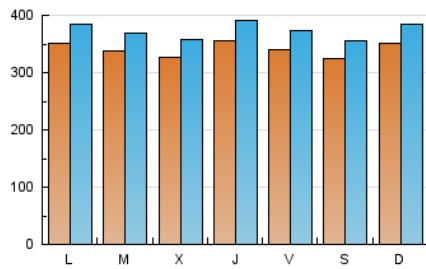

1. Cifras totales y promedios (Nacional e Internacional)

MES - AÑO	NAVEGADORES UNICOS	VISITAS	PAGINAS
Julio - 2024	747.185	1.158.734	1.615.832
PROMEDIO DIARIO	34.059	37.379	52.124
PROMEDIO LUNES-VIERNES	34.137	37.502	52.671
PROMEDIO SABADO-DOMINGO	33.835	37.024	50.551
PAGINAS / VISITAS	1,39		
DURACION MEDIA VISITAS	0:00:58		
TIEMPO INTERACCIÓN MEDIO	0:00:18		

2. Secciones (Nacional e Internacional)

	PAGINAS	%
HOME	56.953	3.52 %
RESTO	1.558.879	96.48 %

3. Por día del mes (Nacional e Internacional)

Día	N. únicos	Visitas	Páginas	Día	N. únicos	Visitas	Páginas	Día	N. únicos	Visitas	Páginas
1	30.179	33.403	50.527	11	40.268	44.551	58.309	21	32.479	35.194	44.793
2	42.077	45.555	70.709	12	32.529	36.465	46.863	22	38.906	43.674	58.897
3	36.972	40.920	59.212	13	32.957	36.842	48.365	23	41.220	45.751	58.036
4	31.091	35.009	50.670	14	23.231	25.480	35.597	24	50.868	55.972	67.659
5	31.882	34.706	51.535	15	25.289	28.327	48.313	25	45.117	48.858	63.778
6	24.776	28.057	41.624	16	32.895	35.798	50.213	26	49.624	54.308	76.197
7	28.218	31.278	45.641	17	23.956	25.768	37.251	27	48.593	51.527	67.064
8	49.960	52.300	67.033	18	25.674	28.160	40.130	28	56.897	62.136	85.943
9	26.728	28.560	41.416	19	21.863	24.199	35.421	29	31.242	35.026	47.908
10	24.263	26.610	38.067	20	23.525	25.674	35.381	30	25.741	28.998	46.646
								31	26.812	29.628	46.634

4. Gráficas (Nacional e Internacional)

4.1 Por día de la semana (promedio)

N. únicos / Visitas (x 100)

Páginas (x 100)

4.2 Por franja horaria (promedio)

Visitas_ (x 1000)

Páginas (x 1000)

4.3 Por meses