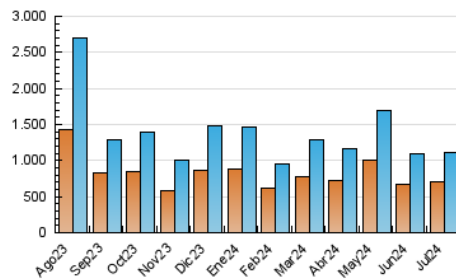

4.3 Por meses

N. únicos / Visitas (x 1000)