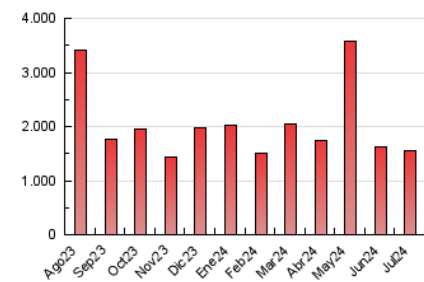

Páginas (x 1000)