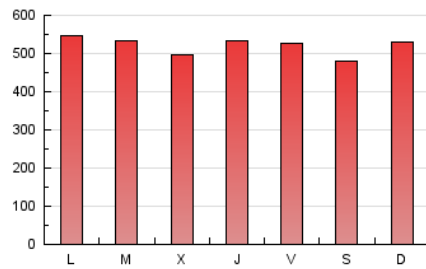

1. Cifras totales y promedios (Nacional e Internacional)

MES - AÑO	NAVEGADORES UNICOS	VISITAS	PAGINAS
Julio - 2024	747.185	1.158.734	1.615.832
PROMEDIO DIARIO	34.059	37.379	52.124
PROMEDIO LUNES-VIERNES	34.137	37.502	52.671
PROMEDIO SABADO-DOMINGO	33.835	37.024	50.551
PAGINAS / VISITAS	1,39		
DURACION MEDIA VISITAS	0:00:58		
TIEMPO INTERACCIÓN MEDIO	0:00:18		

2. Secciones (Nacional e Internacional)

	PAGINAS	%
HOME	56.953	3.52 %
RESTO	1.558.879	96.48 %

3. Por día del mes (Nacional e Internacional)

Día	N. únicos	Visitas	Páginas	Día	N. únicos	Visitas	Páginas	Día	N. únicos	Visitas	Páginas
1	30.179	33.403	50.527	11	40.268	44.551	58.309	21	32.479	35.194	44.793
2	42.077	45.555	70.709	12	32.529	36.465	46.863	22	38.906	43.674	58.897
3	36.972	40.920	59.212	13	32.957	36.842	48.365	23	41.220	45.751	58.036
4	31.091	35.009	50.670	14	23.231	25.480	35.597	24	50.868	55.972	67.659
5	31.882	34.706	51.535	15	25.289	28.327	48.313	25	45.117	48.858	63.778
6	24.776	28.057	41.624	16	32.895	35.798	50.213	26	49.624	54.308	76.197
7	28.218	31.278	45.641	17	23.956	25.768	37.251	27	48.593	51.527	67.064
8	49.960	52.300	67.033	18	25.674	28.160	40.130	28	56.897	62.136	85.943
9	26.728	28.560	41.416	19	21.863	24.199	35.421	29	31.242	35.026	47.908
10	24.263	26.610	38.067	20	23.525	25.674	35.381	30	25.741	28.998	46.646
								31	26.812	29.628	46.634

4. Gráficas (Nacional e Internacional)

4.1 Por día de la semana (promedio)

N. únicos / Visitas (x 100)

Páginas (x 100)

4.2 Por franja horaria (promedio)

Visitas_ (x 1000)

Páginas (x 1000)

4.3 Por meses