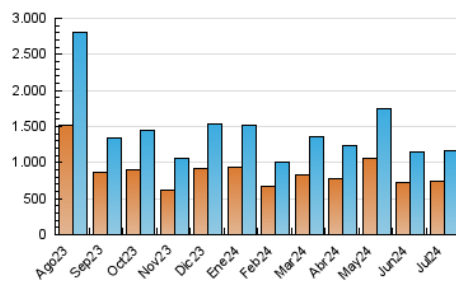

4.3 Por meses

N. únicos / Visitas (x 1000)