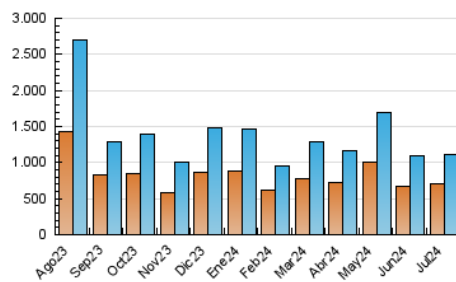

4.3 Por meses

N. únicos / Visitas (x 1000)