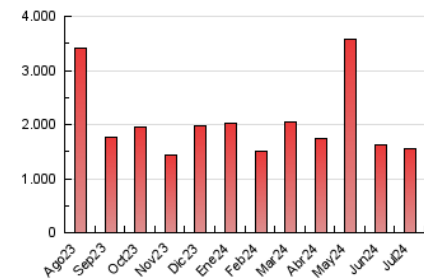

Páginas (x 1000)