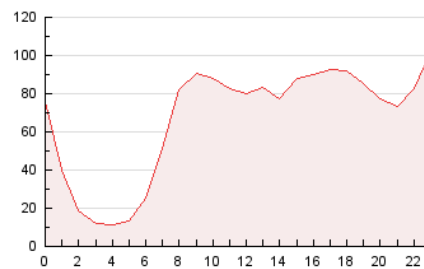

2. Secciones (Nacional e Internacional)

	PAGINAS	%
HOME	56.953	3.52 %
RESTO	1.558.879	96.48 %

3. Por día del mes (Nacional e Internacional)

Día	N. únicos	Visitas	Páginas	Día	N. únicos	Visitas	Páginas	Día	N. únicos	Visitas	Páginas
1	30.179	33.403	50.527	11	40.268	44.551	58.309	21	32.479	35.194	44.793
2	42.077	45.555	70.709	12	32.529	36.465	46.863	22	38.906	43.674	58.897
3	36.972	40.920	59.212	13	32.957	36.842	48.365	23	41.220	45.751	58.036
4	31.091	35.009	50.670	14	23.231	25.480	35.597	24	50.868	55.972	67.659
5	31.882	34.706	51.535	15	25.289	28.327	48.313	25	45.117	48.858	63.778
6	24.776	28.057	41.624	16	32.895	35.798	50.213	26	49.624	54.308	76.197
7	28.218	31.278	45.641	17	23.956	25.768	37.251	27	48.593	51.527	67.064
8	49.960	52.300	67.033	18	25.674	28.160	40.130	28	56.897	62.136	85.943
9	26.728	28.560	41.416	19	21.863	24.199	35.421	29	31.242	35.026	47.908
10	24.263	26.610	38.067	20	23.525	25.674	35.381	30	25.741	28.998	46.646
								31	26.812	29.628	46.634

4. Gráficas (Nacional e Internacional)

4.1 Por día de la semana (promedio)

N. únicos / Visitas (x 100)

Páginas (x 100)

4.2 Por franja horaria (promedio)

Visitas_ (x 1000)

Páginas (x 1000)

4.3 Por meses