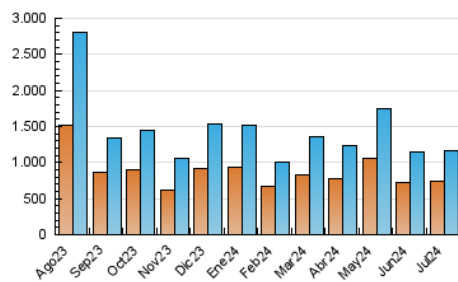

4.3 Por meses

N. únicos / Visitas (x 1000)