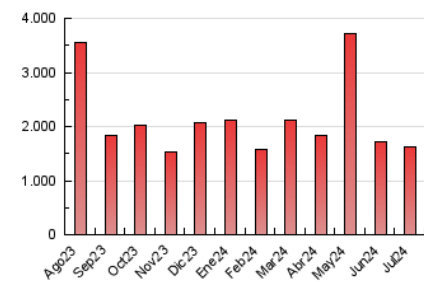

Páginas (x 1000)