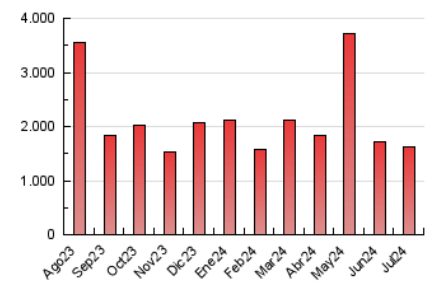

Páginas (x 1000)