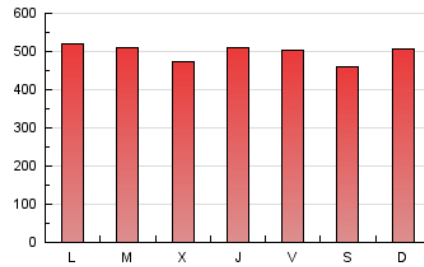

1. Cifras totales y promedios (Nacional)

MES - AÑO	NAVEGADORES UNICOS	VISITAS	PAGINAS
Julio - 2024	703.407	1.107.283	1.542.496
PROMEDIO DIARIO	32.520	35.719	49.758
PROMEDIO LUNES-VIERNES	32.571	35.800	50.257
PROMEDIO SABADO-DOMINGO	32.374	35.485	48.324
PAGINAS / VISITAS	1,39		
DURACION MEDIA VISITAS	0:00:58		
TIEMPO INTERACCIÓN MEDIO	0:00:18		

2. Secciones (Nacional)

	PAGINAS	%
HOME	54.712	3.55 %
RESTO	1.487.784	96.45 %

3. Por día del mes (Nacional)

Día	N. únicos	Visitas	Páginas	Día	N. únicos	Visitas	Páginas	Día	N. únicos	Visitas	Páginas
1	28.326	31.564	47.926	11	38.701	42.666	55.926	21	31.117	33.428	42.647
2	40.237	43.713	68.109	12	31.096	34.899	44.643	22	37.380	41.872	56.292
3	35.453	39.083	56.834	13	31.359	35.248	46.140	23	39.652	43.690	55.771
4	29.545	33.246	48.222	14	21.698	23.796	33.368	24	49.227	54.446	65.264
5	30.325	33.428	49.172	15	23.752	26.487	45.954	25	43.490	47.177	61.365
6	23.465	26.544	39.872	16	31.408	34.357	47.597	26	47.954	52.671	73.677
7	26.783	29.585	42.838	17	22.565	24.263	35.068	27	47.169	50.300	64.728
8	48.172	50.054	64.250	18	24.120	26.567	37.862	28	55.263	60.498	83.516
9	25.271	26.791	39.030	19	20.354	22.417	33.205	29	29.761	33.665	45.723
10	22.784	25.077	35.363	20	22.134	24.478	33.486	30	24.242	27.140	44.322
								31	25.312	28.133	44.326

4. Gráficas (Nacional)

4.1 Por día de la semana (promedio)

N. únicos / Visitas (x 100)

Páginas (x 100)

4.2 Por franja horaria (promedio)

Visitas_ (x 1000)

Páginas (x 1000)

4.3 Por meses