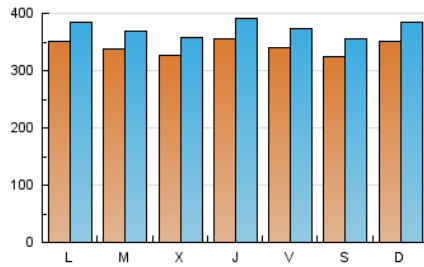

1. Cifras totales y promedios (Nacional e Internacional)

MES - AÑO	NAVEGADORES UNICOS	VISITAS	PAGINAS
Julio - 2024	747.185	1.158.734	1.615.832
PROMEDIO DIARIO	34.059	37.379	52.124
PROMEDIO LUNES-VIERNES	34.137	37.502	52.671
PROMEDIO SABADO-DOMINGO	33.835	37.024	50.551
PAGINAS / VISITAS	1,39		
DURACION MEDIA VISITAS	0:00:58		
TIEMPO INTERACCIÓN MEDIO	0:00:18		

2. Secciones (Nacional e Internacional)

	PAGINAS	%
HOME	56.953	3.52 %
RESTO	1.558.879	96.48 %

3. Por día del mes (Nacional e Internacional)

Día	N. únicos	Visitas	Páginas	Día	N. únicos	Visitas	Páginas	Día	N. únicos	Visitas	Páginas
1	30.179	33.403	50.527	11	40.268	44.551	58.309	21	32.479	35.194	44.793
2	42.077	45.555	70.709	12	32.529	36.465	46.863	22	38.906	43.674	58.897
3	36.972	40.920	59.212	13	32.957	36.842	48.365	23	41.220	45.751	58.036
4	31.091	35.009	50.670	14	23.231	25.480	35.597	24	50.868	55.972	67.659
5	31.882	34.706	51.535	15	25.289	28.327	48.313	25	45.117	48.858	63.778
6	24.776	28.057	41.624	16	32.895	35.798	50.213	26	49.624	54.308	76.197
7	28.218	31.278	45.641	17	23.956	25.768	37.251	27	48.593	51.527	67.064
8	49.960	52.300	67.033	18	25.674	28.160	40.130	28	56.897	62.136	85.943
9	26.728	28.560	41.416	19	21.863	24.199	35.421	29	31.242	35.026	47.908
10	24.263	26.610	38.067	20	23.525	25.674	35.381	30	25.741	28.998	46.646
								31	26.812	29.628	46.634

4. Gráficas (Nacional e Internacional)

4.1 Por día de la semana (promedio)

N. únicos / Visitas (x 100)

Páginas (x 100)

4.2 Por franja horaria (promedio)

Visitas_ (x 1000)

Páginas (x 1000)

4.3 Por meses