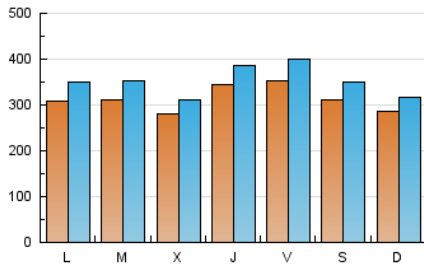

4. Gráficas (Nacional)

4.1 Por día de la semana (promedio)

N. únicos / Visitas (x 100)