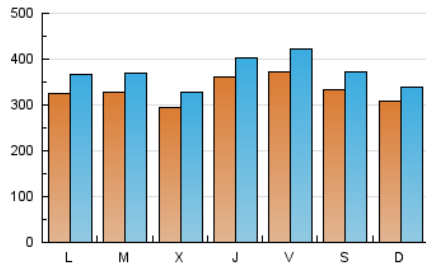

4. Gráficas (Nacional e Internacional)

4.1 Por día de la semana (promedio)

N. únicos / Visitas (x 100)