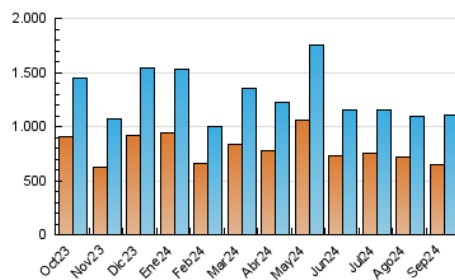

### 3. Por día del mes (Nacional e Internacional)

Día	N. únicos	Visitas	Páginas	Día	N. únicos	Visitas	Páginas	Día	N. únicos	Visitas	Páginas
<b>1</b>	33.424	35.542	62.713	<b>11</b>	22.978	25.983	38.534	<b>21</b>	31.839	35.914	55.188
<b>2</b>	25.579	28.890	43.774	<b>12</b>	43.823	48.857	63.847	<b>22</b>	24.109	26.494	47.159
<b>3</b>	29.857	33.093	54.642	<b>13</b>	37.266	41.466	54.446	<b>23</b>	27.463	31.428	47.593
<b>4</b>	26.103	28.473	44.958	<b>14</b>	40.425	45.587	75.373	<b>24</b>	42.099	48.733	67.958
<b>5</b>	31.839	36.223	55.766	<b>15</b>	36.853	40.587	71.226	<b>25</b>	38.153	43.177	67.747
<b>6</b>	31.580	36.256	55.350	<b>16</b>	38.028	43.321	66.967	<b>26</b>	34.835	38.989	53.676
<b>7</b>	27.395	30.184	42.744	<b>17</b>	36.460	40.861	56.615	<b>27</b>	30.998	35.194	46.590
<b>8</b>	24.547	26.503	37.133	<b>18</b>	30.739	33.341	48.257	<b>28</b>	33.692	37.338	48.676
<b>9</b>	37.544	41.363	52.663	<b>19</b>	34.127	37.443	53.629	<b>29</b>	35.639	39.962	52.356
<b>10</b>	22.462	25.030	35.109	<b>20</b>	49.179	55.676	74.096	<b>30</b>	34.344	39.001	52.036

##### 4.1 Por día de la semana (promedio)

N. únicos / Visitas (x 100)

Páginas (x 100)

##### 4.2 Por franja horaria (promedio)

Visitas\_ (x 1000)

Páginas (x 1000)

##### 4.3 Por meses

N. únicos / Visitas (x 1000)

Páginas (x 1000)