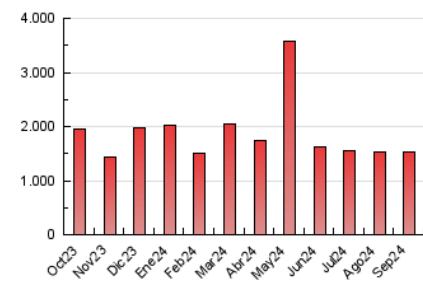

#### 3. Por día del mes (Nacional)

Día	N. únicos	Visitas	Páginas	Día	N. únicos	Visitas	Páginas	Día	N. únicos	Visitas	Páginas
<b>1</b>	32.037	34.115	60.341	<b>11</b>	21.710	24.554	36.451	<b>21</b>	30.147	34.144	52.443
<b>2</b>	23.979	27.070	41.329	<b>12</b>	42.016	47.231	61.434	<b>22</b>	22.598	24.912	44.902
<b>3</b>	28.331	31.216	52.198	<b>13</b>	35.811	40.030	52.201	<b>23</b>	24.742	28.728	43.871
<b>4</b>	24.593	26.740	42.354	<b>14</b>	38.825	43.728	73.070	<b>24</b>	40.458	46.785	65.490
<b>5</b>	29.862	34.348	48.399	<b>15</b>	35.282	39.329	68.806	<b>25</b>	36.494	41.415	64.880
<b>6</b>	29.657	34.071	45.210	<b>16</b>	36.462	42.017	64.704	<b>26</b>	33.206	37.133	51.223
<b>7</b>	25.794	28.510	39.293	<b>17</b>	34.950	39.202	54.411	<b>27</b>	28.325	32.383	43.210
<b>8</b>	23.057	25.087	34.723	<b>18</b>	29.265	32.048	46.105	<b>28</b>	29.821	33.578	44.214
<b>9</b>	36.114	39.826	50.409	<b>19</b>	32.530	35.736	51.131	<b>29</b>	30.700	35.161	46.388
<b>10</b>	21.130	23.637	33.009	<b>20</b>	47.503	53.774	71.487	<b>30</b>	32.666	37.176	49.466

#### 4.1 Por día de la semana (promedio)

N. únicos / Visitas (x 100)

Páginas (x 100)

#### 4.2 Por franja horaria (promedio)

Visitas\_ (x 1000)

Páginas (x 1000)

#### 4.3 Por meses

N. únicos / Visitas (x 1000)

Páginas (x 1000)