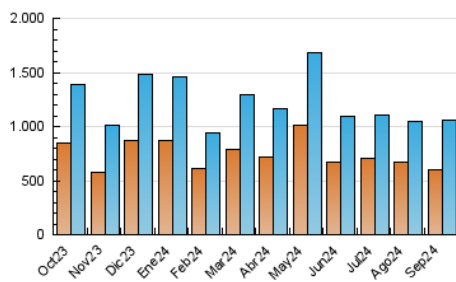

#### 3. Por día del mes (Nacional)

Día	N. únicos	Visitas	Páginas	Día	N. únicos	Visitas	Páginas	Día	N. únicos	Visitas	Páginas
<b>1</b>	32.037	34.115	60.341	<b>11</b>	21.710	24.554	36.451	<b>21</b>	30.147	34.144	52.443
<b>2</b>	23.979	27.070	41.329	<b>12</b>	42.016	47.231	61.434	<b>22</b>	22.598	24.912	44.902
<b>3</b>	28.331	31.216	52.198	<b>13</b>	35.811	40.030	52.201	<b>23</b>	24.742	28.728	43.871
<b>4</b>	24.593	26.740	42.354	<b>14</b>	38.825	43.728	73.070	<b>24</b>	40.458	46.785	65.490
<b>5</b>	29.862	34.348	48.399	<b>15</b>	35.282	39.329	68.806	<b>25</b>	36.494	41.415	64.880
<b>6</b>	29.657	34.071	45.210	<b>16</b>	36.462	42.017	64.704	<b>26</b>	33.206	37.133	51.223
<b>7</b>	25.794	28.510	39.293	<b>17</b>	34.950	39.202	54.411	<b>27</b>	28.325	32.383	43.210
<b>8</b>	23.057	25.087	34.723	<b>18</b>	29.265	32.048	46.105	<b>28</b>	29.821	33.578	44.214
<b>9</b>	36.114	39.826	50.409	<b>19</b>	32.530	35.736	51.131	<b>29</b>	30.700	35.161	46.388
<b>10</b>	21.130	23.637	33.009	<b>20</b>	47.503	53.774	71.487	<b>30</b>	32.666	37.176	49.466

#### 4.1 Por día de la semana (promedio)

N. únicos / Visitas (x 100)

Páginas (x 100)

#### 4.2 Por franja horaria (promedio)

Visitas\_ (x 1000)

Páginas (x 1000)

#### 4.3 Por meses

N. únicos / Visitas (x 1000)

Páginas (x 1000)