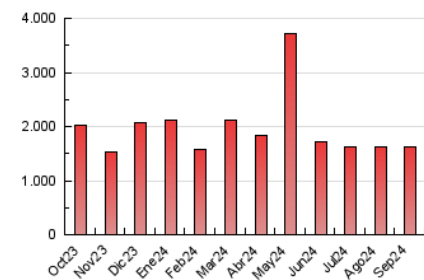

### 3. Por día del mes (Nacional e Internacional)

Día	N. únicos	Visitas	Páginas	Día	N. únicos	Visitas	Páginas	Día	N. únicos	Visitas	Páginas
<b>1</b>	33.424	35.542	62.713	<b>11</b>	22.978	25.983	38.534	<b>21</b>	31.839	35.914	55.188
<b>2</b>	25.579	28.890	43.774	<b>12</b>	43.823	48.857	63.847	<b>22</b>	24.109	26.494	47.159
<b>3</b>	29.857	33.093	54.642	<b>13</b>	37.266	41.466	54.446	<b>23</b>	27.463	31.428	47.593
<b>4</b>	26.103	28.473	44.958	<b>14</b>	40.425	45.587	75.373	<b>24</b>	42.099	48.733	67.958
<b>5</b>	31.839	36.223	55.766	<b>15</b>	36.853	40.587	71.226	<b>25</b>	38.153	43.177	67.747
<b>6</b>	31.580	36.256	55.350	<b>16</b>	38.028	43.321	66.967	<b>26</b>	34.835	38.989	53.676
<b>7</b>	27.395	30.184	42.744	<b>17</b>	36.460	40.861	56.615	<b>27</b>	30.998	35.194	46.590
<b>8</b>	24.547	26.503	37.133	<b>18</b>	30.739	33.341	48.257	<b>28</b>	33.692	37.338	48.676
<b>9</b>	37.544	41.363	52.663	<b>19</b>	34.127	37.443	53.629	<b>29</b>	35.639	39.962	52.356
<b>10</b>	22.462	25.030	35.109	<b>20</b>	49.179	55.676	74.096	<b>30</b>	34.344	39.001	52.036

##### 4.1 Por día de la semana (promedio)

N. únicos / Visitas (x 100)

Páginas (x 100)

##### 4.2 Por franja horaria (promedio)

Visitas\_ (x 1000)

Páginas (x 1000)

##### 4.3 Por meses

N. únicos / Visitas (x 1000)

Páginas (x 1000)