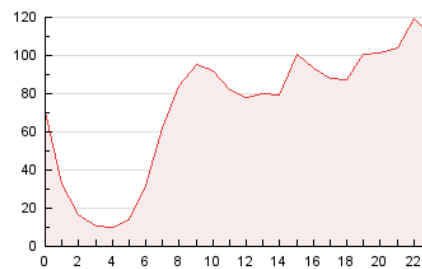

2. Secciones (Nacional e Internacional)

	PAGINAS	%
HOME	56.642	3.24 %
RESTO	1.689.448	96.76 %

3. Por día del mes (Nacional e Internacional)

Día	N. únicos	Visitas	Páginas	Día	N. únicos	Visitas	Páginas	Día	N. únicos	Visitas	Páginas
1	36.501	40.200	52.202	11	52.121	59.000	77.226	21	55.588	63.864	102.018
2	31.646	34.523	45.380	12	39.436	45.600	60.951	22	35.906	38.839	55.491
3	22.612	24.986	33.540	13	36.431	39.975	51.221	23	19.684	22.188	31.033
4	24.442	27.694	39.069	14	33.756	36.503	49.167	24	17.219	19.549	28.848
5	27.894	31.048	40.116	15	48.869	56.721	72.910	25	26.790	30.301	39.724
6	36.916	39.856	56.464	16	38.527	43.068	55.770	26	24.238	26.393	35.059
7	39.697	44.104	64.770	17	26.602	30.032	41.016	27	22.128	23.652	34.393
8	41.492	45.736	58.898	18	20.075	22.627	32.358	28	21.727	24.388	33.362
9	37.936	44.098	55.910	19	37.008	40.608	67.716	29	17.524	19.908	28.426
10	32.906	39.532	50.940	20	46.501	52.069	122.127	30	31.508	37.235	134.829
								31	39.058	45.673	95.156

4. Gráficas (Nacional e Internacional)

4.1 Por día de la semana (promedio)

N. únicos / Visitas (x 100)

Páginas (x 100)

4.2 Por franja horaria (promedio)

Visitas_ (x 1000)

Páginas (x 1000)

4.3 Por meses