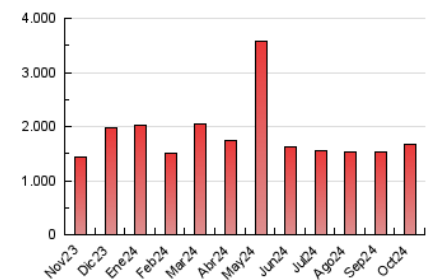

1. Cifras totales y promedios (Nacional)

MES - AÑO	NAVEGADORES UNICOS	VISITAS	PAGINAS
Octubre - 2024	602.826	1.108.313	1.681.344
PROMEDIO DIARIO	31.652	35.752	54.237
PROMEDIO LUNES-VIERNES	31.305	35.627	53.393
PROMEDIO SABADO-DOMINGO	32.649	36.110	56.663
PAGINAS / VISITAS	1,52		
DURACION MEDIA VISITAS	0:01:10		
TIEMPO INTERACCIÓN MEDIO	0:00:24		

2. Secciones (Nacional)

	PAGINAS	%
HOME	54.586	3.25 %
RESTO	1.626.758	96.75 %

3. Por día del mes (Nacional)

Día	N. únicos	Visitas	Páginas	Día	N. únicos	Visitas	Páginas	Día	N. únicos	Visitas	Páginas
1	34.896	38.503	50.165	11	50.598	57.591	75.217	21	54.200	62.527	99.740
2	30.313	33.446	43.402	12	38.212	44.225	58.987	22	34.139	37.202	52.751
3	21.284	23.930	31.618	13	35.280	38.675	49.404	23	18.096	20.513	28.923
4	23.186	26.374	37.144	14	32.347	34.979	47.106	24	15.977	18.350	26.887
5	26.668	29.511	38.410	15	47.298	55.288	70.586	25	25.647	29.233	38.009
6	35.679	38.672	54.770	16	37.147	41.729	53.754	26	23.335	25.085	33.561
7	38.238	42.583	62.696	17	25.104	28.578	38.909	27	20.842	22.399	32.362
8	40.313	44.243	57.024	18	18.886	21.601	30.793	28	20.298	23.076	31.416
9	36.446	42.533	53.775	19	35.933	39.526	65.807	29	16.152	18.535	26.562
10	31.898	38.767	49.357	20	45.241	50.790	120.000	30	29.895	35.622	130.016
								31	37.660	44.227	92.193

4. Gráficas (Nacional)

4.1 Por día de la semana (promedio)

N. únicos / Visitas (x 100)

Páginas (x 100)

4.2 Por franja horaria (promedio)

Visitas_ (x 1000)

Páginas (x 1000)

4.3 Por meses

N. únicos / Visitas (x 1000)

Páginas (x 1000)

5. Observaciones

Este Medio Electrónico de Comunicación ha sido medido por la herramienta Google Analytics de Google (GA4).

6. Definiciones básicas (Para más información ver Normas Técnicas para el Control de los Medios Electrónicos de Comunicación)