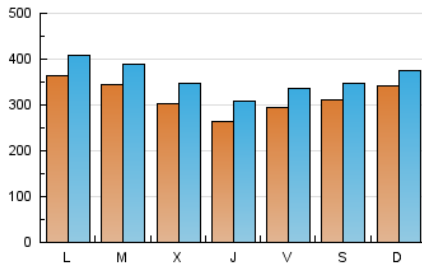

1. Cifras totales y promedios (Nacional)

MES - AÑO	NAVEGADORES UNICOS	VISITAS	PAGINAS
Octubre - 2024	602.826	1.108.313	1.681.344
PROMEDIO DIARIO	31.652	35.752	54.237
PROMEDIO LUNES-VIERNES	31.305	35.627	53.393
PROMEDIO SABADO-DOMINGO	32.649	36.110	56.663
PAGINAS / VISITAS	1,52		
DURACION MEDIA VISITAS	0:01:10		
TIEMPO INTERACCIÓN MEDIO	0:00:24		

2. Secciones (Nacional)

	PAGINAS	%
HOME	54.586	3.25 %
RESTO	1.626.758	96.75 %

3. Por día del mes (Nacional)

Día	N. únicos	Visitas	Páginas	Día	N. únicos	Visitas	Páginas	Día	N. únicos	Visitas	Páginas
1	34.896	38.503	50.165	11	50.598	57.591	75.217	21	54.200	62.527	99.740
2	30.313	33.446	43.402	12	38.212	44.225	58.987	22	34.139	37.202	52.751
3	21.284	23.930	31.618	13	35.280	38.675	49.404	23	18.096	20.513	28.923
4	23.186	26.374	37.144	14	32.347	34.979	47.106	24	15.977	18.350	26.887
5	26.668	29.511	38.410	15	47.298	55.288	70.586	25	25.647	29.233	38.009
6	35.679	38.672	54.770	16	37.147	41.729	53.754	26	23.335	25.085	33.561
7	38.238	42.583	62.696	17	25.104	28.578	38.909	27	20.842	22.399	32.362
8	40.313	44.243	57.024	18	18.886	21.601	30.793	28	20.298	23.076	31.416
9	36.446	42.533	53.775	19	35.933	39.526	65.807	29	16.152	18.535	26.562
10	31.898	38.767	49.357	20	45.241	50.790	120.000	30	29.895	35.622	130.016
								31	37.660	44.227	92.193

4. Gráficas (Nacional)

4.1 Por día de la semana (promedio)

N. únicos / Visitas (x 100)

Páginas (x 100)

4.2 Por franja horaria (promedio)

Visitas_ (x 1000)

Páginas (x 1000)

4.3 Por meses