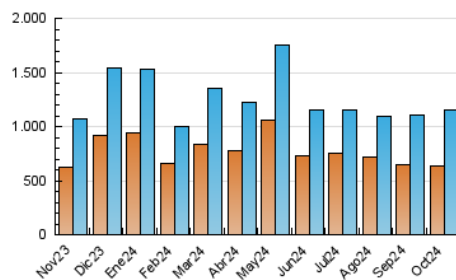

4.3 Por meses

N. únicos / Visitas (x 1000)