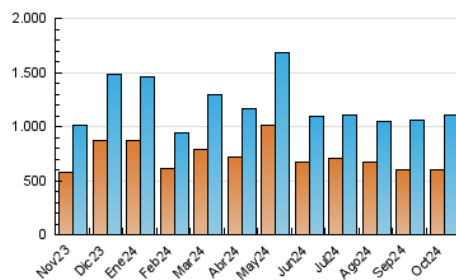

1. Cifras totales y promedios (Nacional)

MES - AÑO	NAVEGADORES UNICOS	VISITAS	PAGINAS
Octubre - 2024	602.826	1.108.313	1.681.344
PROMEDIO DIARIO	31.652	35.752	54.237
PROMEDIO LUNES-VIERNES	31.305	35.627	53.393
PROMEDIO SABADO-DOMINGO	32.649	36.110	56.663
PAGINAS / VISITAS	1,52		
DURACION MEDIA VISITAS	0:01:10		
TIEMPO INTERACCIÓN MEDIO	0:00:24		

2. Secciones (Nacional)

	PAGINAS	%
HOME	54.586	3.25 %
RESTO	1.626.758	96.75 %

3. Por día del mes (Nacional)

Día	N. únicos	Visitas	Páginas	Día	N. únicos	Visitas	Páginas	Día	N. únicos	Visitas	Páginas
1	34.896	38.503	50.165	11	50.598	57.591	75.217	21	54.200	62.527	99.740
2	30.313	33.446	43.402	12	38.212	44.225	58.987	22	34.139	37.202	52.751
3	21.284	23.930	31.618	13	35.280	38.675	49.404	23	18.096	20.513	28.923
4	23.186	26.374	37.144	14	32.347	34.979	47.106	24	15.977	18.350	26.887
5	26.668	29.511	38.410	15	47.298	55.288	70.586	25	25.647	29.233	38.009
6	35.679	38.672	54.770	16	37.147	41.729	53.754	26	23.335	25.085	33.561
7	38.238	42.583	62.696	17	25.104	28.578	38.909	27	20.842	22.399	32.362
8	40.313	44.243	57.024	18	18.886	21.601	30.793	28	20.298	23.076	31.416
9	36.446	42.533	53.775	19	35.933	39.526	65.807	29	16.152	18.535	26.562
10	31.898	38.767	49.357	20	45.241	50.790	120.000	30	29.895	35.622	130.016
								31	37.660	44.227	92.193

4. Gráficas (Nacional)

4.1 Por día de la semana (promedio)

N. únicos / Visitas (x 100)

Páginas (x 100)

4.2 Por franja horaria (promedio)

Visitas_ (x 1000)

Páginas (x 1000)

4.3 Por meses

N. únicos / Visitas (x 1000)

Páginas (x 1000)

5. Observaciones

Este Medio Electrónico de Comunicación ha sido medido por la herramienta Google Analytics de Google (GA4).

6. Definiciones básicas (Para más información ver Normas Técnicas para el Control de los Medios Electrónicos de Comunicación)