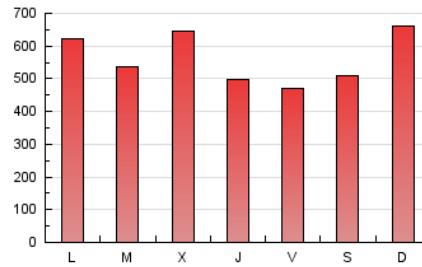

1. Cifras totales y promedios (Nacional e Internacional)

MES - AÑO	NAVEGADORES UNICOS	VISITAS	PAGINAS
Octubre - 2024	639.890	1.149.970	1.746.090
PROMEDIO DIARIO	32.992	37.096	56.325
PROMEDIO LUNES-VIERNES	32.704	36.990	55.567
PROMEDIO SABADO-DOMINGO	33.819	37.400	58.506
PAGINAS / VISITAS	1,52		
DURACION MEDIA VISITAS	0:01:10		
TIEMPO INTERACCIÓN MEDIO	0:00:23		

2. Secciones (Nacional e Internacional)

	PAGINAS	%
HOME	56.642	3.24 %
RESTO	1.689.448	96.76 %

3. Por día del mes (Nacional e Internacional)

Día	N. únicos	Visitas	Páginas	Día	N. únicos	Visitas	Páginas	Día	N. únicos	Visitas	Páginas
1	36.501	40.200	52.202	11	52.121	59.000	77.226	21	55.588	63.864	102.018
2	31.646	34.523	45.380	12	39.436	45.600	60.951	22	35.906	38.839	55.491
3	22.612	24.986	33.540	13	36.431	39.975	51.221	23	19.684	22.188	31.033
4	24.442	27.694	39.069	14	33.756	36.503	49.167	24	17.219	19.549	28.848
5	27.894	31.048	40.116	15	48.869	56.721	72.910	25	26.790	30.301	39.724
6	36.916	39.856	56.464	16	38.527	43.068	55.770	26	24.238	26.393	35.059
7	39.697	44.104	64.770	17	26.602	30.032	41.016	27	22.128	23.652	34.393
8	41.492	45.736	58.898	18	20.075	22.627	32.358	28	21.727	24.388	33.362
9	37.936	44.098	55.910	19	37.008	40.608	67.716	29	17.524	19.908	28.426
10	32.906	39.532	50.940	20	46.501	52.069	122.127	30	31.508	37.235	134.829
								31	39.058	45.673	95.156

4. Gráficas (Nacional e Internacional)

4.1 Por día de la semana (promedio)

N. únicos / Visitas (x 100)

Páginas (x 100)

4.2 Por franja horaria (promedio)

Visitas_ (x 1000)

Páginas (x 1000)

4.3 Por meses