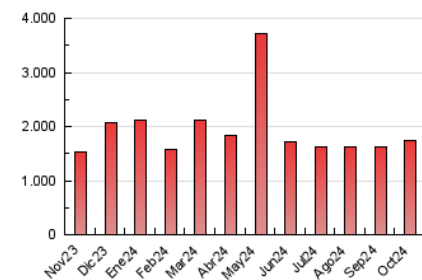

Páginas (x 1000)