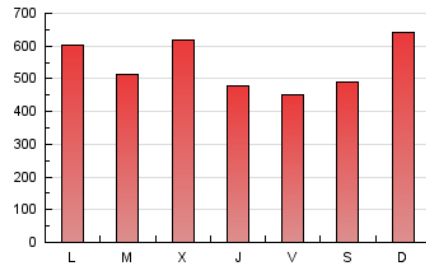

1. Cifras totales y promedios (Nacional)

MES - AÑO	NAVEGADORES UNICOS	VISITAS	PAGINAS
Octubre - 2024	602.826	1.108.313	1.681.344
PROMEDIO DIARIO	31.652	35.752	54.237
PROMEDIO LUNES-VIERNES	31.305	35.627	53.393
PROMEDIO SABADO-DOMINGO	32.649	36.110	56.663
PAGINAS / VISITAS	1,52		
DURACION MEDIA VISITAS	0:01:10		
TIEMPO INTERACCIÓN MEDIO	0:00:24		

2. Secciones (Nacional)

	PAGINAS	%
HOME	54.586	3.25 %
RESTO	1.626.758	96.75 %

3. Por día del mes (Nacional)

Día	N. únicos	Visitas	Páginas	Día	N. únicos	Visitas	Páginas	Día	N. únicos	Visitas	Páginas
1	34.896	38.503	50.165	11	50.598	57.591	75.217	21	54.200	62.527	99.740
2	30.313	33.446	43.402	12	38.212	44.225	58.987	22	34.139	37.202	52.751
3	21.284	23.930	31.618	13	35.280	38.675	49.404	23	18.096	20.513	28.923
4	23.186	26.374	37.144	14	32.347	34.979	47.106	24	15.977	18.350	26.887
5	26.668	29.511	38.410	15	47.298	55.288	70.586	25	25.647	29.233	38.009
6	35.679	38.672	54.770	16	37.147	41.729	53.754	26	23.335	25.085	33.561
7	38.238	42.583	62.696	17	25.104	28.578	38.909	27	20.842	22.399	32.362
8	40.313	44.243	57.024	18	18.886	21.601	30.793	28	20.298	23.076	31.416
9	36.446	42.533	53.775	19	35.933	39.526	65.807	29	16.152	18.535	26.562
10	31.898	38.767	49.357	20	45.241	50.790	120.000	30	29.895	35.622	130.016
								31	37.660	44.227	92.193

4. Gráficas (Nacional)

4.1 Por día de la semana (promedio)

N. únicos / Visitas (x 100)

Páginas (x 100)

4.2 Por franja horaria (promedio)

Visitas_ (x 1000)

Páginas (x 1000)

4.3 Por meses