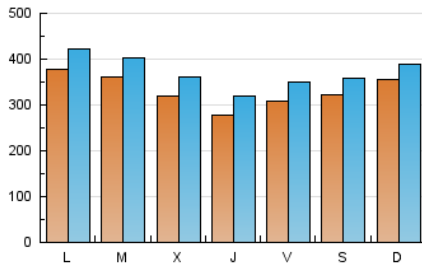

1. Cifras totales y promedios (Nacional e Internacional)

MES - AÑO	NAVEGADORES UNICOS	VISITAS	PAGINAS
Octubre - 2024	639.890	1.149.970	1.746.090
PROMEDIO DIARIO	32.992	37.096	56.325
PROMEDIO LUNES-VIERNES	32.704	36.990	55.567
PROMEDIO SABADO-DOMINGO	33.819	37.400	58.506
PAGINAS / VISITAS	1,52		
DURACION MEDIA VISITAS	0:01:10		
TIEMPO INTERACCIÓN MEDIO	0:00:23		

2. Secciones (Nacional e Internacional)

	PAGINAS	%
HOME	56.642	3.24 %
RESTO	1.689.448	96.76 %

3. Por día del mes (Nacional e Internacional)

Día	N. únicos	Visitas	Páginas	Día	N. únicos	Visitas	Páginas	Día	N. únicos	Visitas	Páginas
1	36.501	40.200	52.202	11	52.121	59.000	77.226	21	55.588	63.864	102.018
2	31.646	34.523	45.380	12	39.436	45.600	60.951	22	35.906	38.839	55.491
3	22.612	24.986	33.540	13	36.431	39.975	51.221	23	19.684	22.188	31.033
4	24.442	27.694	39.069	14	33.756	36.503	49.167	24	17.219	19.549	28.848
5	27.894	31.048	40.116	15	48.869	56.721	72.910	25	26.790	30.301	39.724
6	36.916	39.856	56.464	16	38.527	43.068	55.770	26	24.238	26.393	35.059
7	39.697	44.104	64.770	17	26.602	30.032	41.016	27	22.128	23.652	34.393
8	41.492	45.736	58.898	18	20.075	22.627	32.358	28	21.727	24.388	33.362
9	37.936	44.098	55.910	19	37.008	40.608	67.716	29	17.524	19.908	28.426
10	32.906	39.532	50.940	20	46.501	52.069	122.127	30	31.508	37.235	134.829
								31	39.058	45.673	95.156

4. Gráficas (Nacional e Internacional)

4.1 Por día de la semana (promedio)

N. únicos / Visitas (x 100)

Páginas (x 100)

4.2 Por franja horaria (promedio)

Visitas_ (x 1000)

Páginas (x 1000)

4.3 Por meses