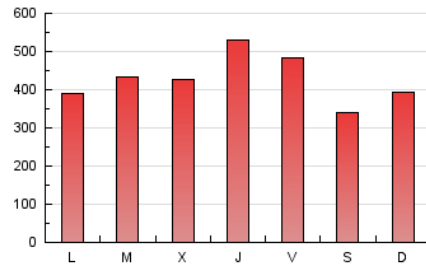

1. Cifras totales y promedios (Nacional)

MES - AÑO	NAVEGADORES UNICOS	VISITAS	PAGINAS
Noviembre - 2024	478.152	881.864	1.279.317
PROMEDIO DIARIO	25.606	28.838	42.644
PROMEDIO LUNES-VIERNES	27.276	30.767	45.378
PROMEDIO SABADO-DOMINGO	21.710	24.337	36.264
PAGINAS / VISITAS	1,48		
DURACION MEDIA VISITAS	0:01:12		
TIEMPO INTERACCIÓN MEDIO	0:00:24		

2. Secciones (Nacional)

	PAGINAS	%
HOME	50.233	3.93 %
RESTO	1.229.084	96.07 %

3. Por día del mes (Nacional)

Día	N. únicos	Visitas	Páginas	Día	N. únicos	Visitas	Páginas	Día	N. únicos	Visitas	Páginas
1	53.137	57.278	86.969	11	23.230	25.896	34.555	21	27.406	32.116	43.879
2	21.887	24.861	40.205	12	24.346	26.808	35.903	22	20.903	23.764	34.393
3	24.000	27.293	36.138	13	23.054	27.439	35.535	23	16.200	18.485	32.459
4	23.734	26.398	34.969	14	34.953	37.696	86.278	24	28.991	33.003	50.371
5	19.619	22.290	35.778	15	22.205	24.526	48.805	25	29.106	33.032	49.771
6	28.874	33.241	44.253	16	21.118	23.201	35.133	26	29.796	34.653	49.916
7	28.156	30.983	40.973	17	22.478	24.993	35.663	27	21.262	24.938	36.014
8	23.092	26.245	36.560	18	21.760	24.204	36.304	28	24.991	27.575	40.591
9	19.385	21.581	29.394	19	34.578	39.246	52.086	29	23.193	25.804	34.766
10	23.319	25.664	34.681	20	35.394	41.971	54.640	30	18.009	19.954	32.335

4. Gráficas (Nacional)

4.1 Por día de la semana (promedio)

N. únicos / Visitas (x 100)

Páginas (x 100)

4.2 Por franja horaria (promedio)

Visitas_ (x 1000)

Páginas (x 1000)

4.3 Por meses