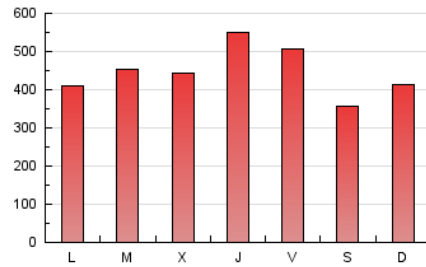

1. Cifras totales y promedios (Nacional e Internacional)

MES - AÑO	NAVEGADORES UNICOS	VISITAS	PAGINAS
Noviembre - 2024	515.535	910.758	1.339.880
PROMEDIO DIARIO	26.882	30.206	44.663
PROMEDIO LUNES-VIERNES	28.561	32.143	47.434
PROMEDIO SABADO-DOMINGO	22.962	25.686	38.197
PAGINAS / VISITAS	1,48		
DURACION MEDIA VISITAS	0:01:13		
TIEMPO INTERACCIÓN MEDIO	0:00:23		

2. Secciones (Nacional e Internacional)

	PAGINAS	%
HOME	52.224	3.90 %
RESTO	1.287.656	96.10 %

3. Por día del mes (Nacional e Internacional)

Día	N. únicos	Visitas	Páginas	Día	N. únicos	Visitas	Páginas	Día	N. únicos	Visitas	Páginas
1	54.964	59.190	90.047	11	24.535	27.290	36.614	21	28.780	33.662	45.846
2	23.574	26.775	42.890	12	25.585	27.951	37.824	22	22.113	25.155	37.538
3	25.720	29.113	38.672	13	24.338	28.780	37.408	23	17.272	19.812	34.150
4	25.480	28.374	37.537	14	36.101	38.991	88.357	24	30.257	34.306	52.285
5	20.972	23.489	38.116	15	23.232	25.770	50.387	25	30.428	34.340	51.646
6	30.019	34.288	46.012	16	22.145	24.393	36.638	26	31.092	36.164	51.885
7	29.216	32.108	42.503	17	23.557	26.019	37.315	27	22.606	26.348	38.126
8	24.223	27.610	38.368	18	22.932	25.469	38.168	28	26.449	29.024	42.781
9	20.405	22.608	31.118	19	35.761	40.818	54.041	29	24.343	26.975	36.486
10	24.532	26.986	36.573	20	36.621	43.210	56.418	30	19.194	21.160	34.131

4. Gráficas (Nacional e Internacional)

4.1 Por día de la semana (promedio)

N. únicos / Visitas (x 100)

Páginas (x 100)

4.2 Por franja horaria (promedio)

Visitas_ (x 1000)

Páginas (x 1000)

4.3 Por meses