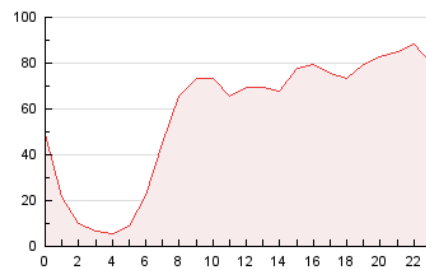

2. Secciones (Nacional)

	PAGINAS	%
HOME	50.233	3.93 %
RESTO	1.229.084	96.07 %

3. Por día del mes (Nacional)

Día	N. únicos	Visitas	Páginas	Día	N. únicos	Visitas	Páginas	Día	N. únicos	Visitas	Páginas
1	53.137	57.278	86.969	11	23.230	25.896	34.555	21	27.406	32.116	43.879
2	21.887	24.861	40.205	12	24.346	26.808	35.903	22	20.903	23.764	34.393
3	24.000	27.293	36.138	13	23.054	27.439	35.535	23	16.200	18.485	32.459
4	23.734	26.398	34.969	14	34.953	37.696	86.278	24	28.991	33.003	50.371
5	19.619	22.290	35.778	15	22.205	24.526	48.805	25	29.106	33.032	49.771
6	28.874	33.241	44.253	16	21.118	23.201	35.133	26	29.796	34.653	49.916
7	28.156	30.983	40.973	17	22.478	24.993	35.663	27	21.262	24.938	36.014
8	23.092	26.245	36.560	18	21.760	24.204	36.304	28	24.991	27.575	40.591
9	19.385	21.581	29.394	19	34.578	39.246	52.086	29	23.193	25.804	34.766
10	23.319	25.664	34.681	20	35.394	41.971	54.640	30	18.009	19.954	32.335

4. Gráficas (Nacional)

4.1 Por día de la semana (promedio)

N. únicos / Visitas (x 100)

Páginas (x 100)

4.2 Por franja horaria (promedio)

Visitas_ (x 1000)

Páginas (x 1000)

4.3 Por meses

N. únicos / Visitas (x 1000)

Páginas (x 1000)

5. Observaciones

Este Medio Electrónico de Comunicación ha sido medido por la herramienta Google Analytics de Google (GA4).

6. Definiciones básicas (Para más información ver Normas Técnicas para el Control de los Medios Electrónicos de Comunicación)