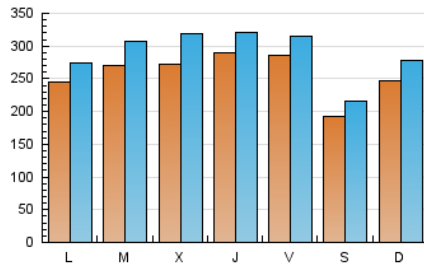

1. Cifras totales y promedios (Nacional)

MES - AÑO	NAVEGADORES UNICOS	VISITAS	PAGINAS
Noviembre - 2024	478.152	881.864	1.279.317
PROMEDIO DIARIO	25.606	28.838	42.644
PROMEDIO LUNES-VIERNES	27.276	30.767	45.378
PROMEDIO SABADO-DOMINGO	21.710	24.337	36.264
PAGINAS / VISITAS	1,48		
DURACION MEDIA VISITAS	0:01:12		
TIEMPO INTERACCIÓN MEDIO	0:00:24		

2. Secciones (Nacional)

	PAGINAS	%
HOME	50.233	3.93 %
RESTO	1.229.084	96.07 %

3. Por día del mes (Nacional)

Día	N. únicos	Visitas	Páginas	Día	N. únicos	Visitas	Páginas	Día	N. únicos	Visitas	Páginas
1	53.137	57.278	86.969	11	23.230	25.896	34.555	21	27.406	32.116	43.879
2	21.887	24.861	40.205	12	24.346	26.808	35.903	22	20.903	23.764	34.393
3	24.000	27.293	36.138	13	23.054	27.439	35.535	23	16.200	18.485	32.459
4	23.734	26.398	34.969	14	34.953	37.696	86.278	24	28.991	33.003	50.371
5	19.619	22.290	35.778	15	22.205	24.526	48.805	25	29.106	33.032	49.771
6	28.874	33.241	44.253	16	21.118	23.201	35.133	26	29.796	34.653	49.916
7	28.156	30.983	40.973	17	22.478	24.993	35.663	27	21.262	24.938	36.014
8	23.092	26.245	36.560	18	21.760	24.204	36.304	28	24.991	27.575	40.591
9	19.385	21.581	29.394	19	34.578	39.246	52.086	29	23.193	25.804	34.766
10	23.319	25.664	34.681	20	35.394	41.971	54.640	30	18.009	19.954	32.335

4. Gráficas (Nacional)

4.1 Por día de la semana (promedio)

N. únicos / Visitas (x 100)

Páginas (x 100)

4.2 Por franja horaria (promedio)

Visitas_ (x 1000)

Páginas (x 1000)

4.3 Por meses