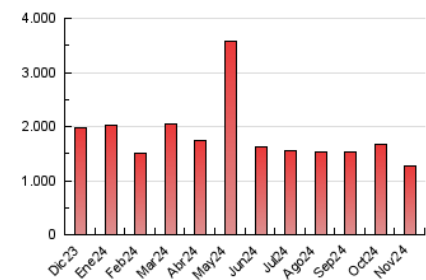

1. Cifras totales y promedios (Nacional)

MES - AÑO	NAVEGADORES UNICOS	VISITAS	PAGINAS
Noviembre - 2024	478.152	881.864	1.279.317
PROMEDIO DIARIO	25.606	28.838	42.644
PROMEDIO LUNES-VIERNES	27.276	30.767	45.378
PROMEDIO SABADO-DOMINGO	21.710	24.337	36.264
PAGINAS / VISITAS	1,48		
DURACION MEDIA VISITAS	0:01:12		
TIEMPO INTERACCIÓN MEDIO	0:00:24		

2. Secciones (Nacional)

	PAGINAS	%
HOME	50.233	3.93 %
RESTO	1.229.084	96.07 %

3. Por día del mes (Nacional)

Día	N. únicos	Visitas	Páginas	Día	N. únicos	Visitas	Páginas	Día	N. únicos	Visitas	Páginas
1	53.137	57.278	86.969	11	23.230	25.896	34.555	21	27.406	32.116	43.879
2	21.887	24.861	40.205	12	24.346	26.808	35.903	22	20.903	23.764	34.393
3	24.000	27.293	36.138	13	23.054	27.439	35.535	23	16.200	18.485	32.459
4	23.734	26.398	34.969	14	34.953	37.696	86.278	24	28.991	33.003	50.371
5	19.619	22.290	35.778	15	22.205	24.526	48.805	25	29.106	33.032	49.771
6	28.874	33.241	44.253	16	21.118	23.201	35.133	26	29.796	34.653	49.916
7	28.156	30.983	40.973	17	22.478	24.993	35.663	27	21.262	24.938	36.014
8	23.092	26.245	36.560	18	21.760	24.204	36.304	28	24.991	27.575	40.591
9	19.385	21.581	29.394	19	34.578	39.246	52.086	29	23.193	25.804	34.766
10	23.319	25.664	34.681	20	35.394	41.971	54.640	30	18.009	19.954	32.335

4. Gráficas (Nacional)

4.1 Por día de la semana (promedio)

N. únicos / Visitas (x 100)

Páginas (x 100)

4.2 Por franja horaria (promedio)

Visitas_ (x 1000)

Páginas (x 1000)

4.3 Por meses

N. únicos / Visitas (x 1000)

Páginas (x 1000)

5. Observaciones

Este Medio Electrónico de Comunicación ha sido medido por la herramienta Google Analytics de Google (GA4).

6. Definiciones básicas (Para más información ver Normas Técnicas para el Control de los Medios Electrónicos de Comunicación)