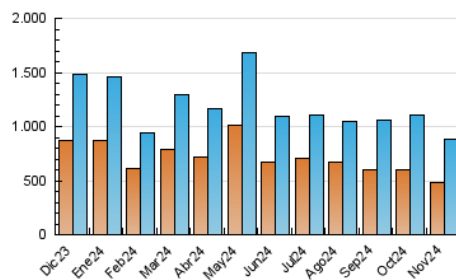

2. Secciones (Nacional)

	PAGINAS	%
HOME	50.233	3.93 %
RESTO	1.229.084	96.07 %

3. Por día del mes (Nacional)

Día	N. únicos	Visitas	Páginas	Día	N. únicos	Visitas	Páginas	Día	N. únicos	Visitas	Páginas
1	53.137	57.278	86.969	11	23.230	25.896	34.555	21	27.406	32.116	43.879
2	21.887	24.861	40.205	12	24.346	26.808	35.903	22	20.903	23.764	34.393
3	24.000	27.293	36.138	13	23.054	27.439	35.535	23	16.200	18.485	32.459
4	23.734	26.398	34.969	14	34.953	37.696	86.278	24	28.991	33.003	50.371
5	19.619	22.290	35.778	15	22.205	24.526	48.805	25	29.106	33.032	49.771
6	28.874	33.241	44.253	16	21.118	23.201	35.133	26	29.796	34.653	49.916
7	28.156	30.983	40.973	17	22.478	24.993	35.663	27	21.262	24.938	36.014
8	23.092	26.245	36.560	18	21.760	24.204	36.304	28	24.991	27.575	40.591
9	19.385	21.581	29.394	19	34.578	39.246	52.086	29	23.193	25.804	34.766
10	23.319	25.664	34.681	20	35.394	41.971	54.640	30	18.009	19.954	32.335

4. Gráficas (Nacional)

4.1 Por día de la semana (promedio)

N. únicos / Visitas (x 100)

Páginas (x 100)

4.2 Por franja horaria (promedio)

Visitas_ (x 1000)

Páginas (x 1000)

4.3 Por meses

N. únicos / Visitas (x 1000)

Páginas (x 1000)

5. Observaciones

Este Medio Electrónico de Comunicación ha sido medido por la herramienta Google Analytics de Google (GA4).

6. Definiciones básicas (Para más información ver Normas Técnicas para el Control de los Medios Electrónicos de Comunicación)

Visita:

Una secuencia ininterrumpida de páginas servidas a un usuario válido. Si dicho usuario no realiza peticiones de páginas en un periodo de tiempo (30 min) la siguiente petición constituirá el inicio de una nueva visita.