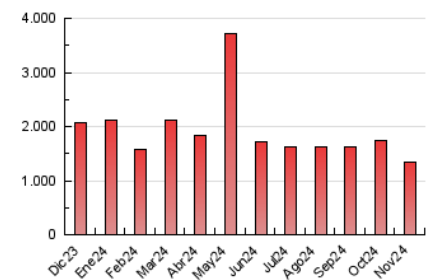

Páginas (x 1000)