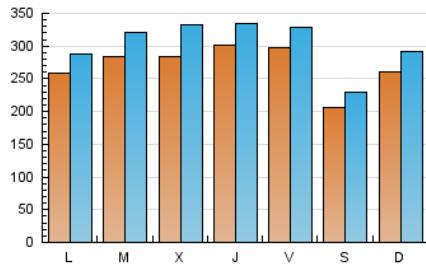

1. Cifras totales y promedios (Nacional e Internacional)

MES - AÑO	NAVEGADORES UNICOS	VISITAS	PAGINAS
Noviembre - 2024	515.535	910.758	1.339.880
PROMEDIO DIARIO	26.882	30.206	44.663
PROMEDIO LUNES-VIERNES	28.561	32.143	47.434
PROMEDIO SABADO-DOMINGO	22.962	25.686	38.197
PAGINAS / VISITAS	1,48		
DURACION MEDIA VISITAS	0:01:13		
TIEMPO INTERACCIÓN MEDIO	0:00:23		

2. Secciones (Nacional e Internacional)

	PAGINAS	%
HOME	52.224	3.90 %
RESTO	1.287.656	96.10 %

3. Por día del mes (Nacional e Internacional)

Día	N. únicos	Visitas	Páginas	Día	N. únicos	Visitas	Páginas	Día	N. únicos	Visitas	Páginas
1	54.964	59.190	90.047	11	24.535	27.290	36.614	21	28.780	33.662	45.846
2	23.574	26.775	42.890	12	25.585	27.951	37.824	22	22.113	25.155	37.538
3	25.720	29.113	38.672	13	24.338	28.780	37.408	23	17.272	19.812	34.150
4	25.480	28.374	37.537	14	36.101	38.991	88.357	24	30.257	34.306	52.285
5	20.972	23.489	38.116	15	23.232	25.770	50.387	25	30.428	34.340	51.646
6	30.019	34.288	46.012	16	22.145	24.393	36.638	26	31.092	36.164	51.885
7	29.216	32.108	42.503	17	23.557	26.019	37.315	27	22.606	26.348	38.126
8	24.223	27.610	38.368	18	22.932	25.469	38.168	28	26.449	29.024	42.781
9	20.405	22.608	31.118	19	35.761	40.818	54.041	29	24.343	26.975	36.486
10	24.532	26.986	36.573	20	36.621	43.210	56.418	30	19.194	21.160	34.131

4. Gráficas (Nacional e Internacional)

4.1 Por día de la semana (promedio)

N. únicos / Visitas (x 100)

Páginas (x 100)

4.2 Por franja horaria (promedio)

Visitas_ (x 1000)

Páginas (x 1000)

4.3 Por meses