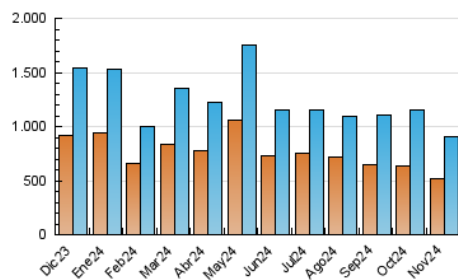

4.3 Por meses

N. únicos / Visitas (x 1000)