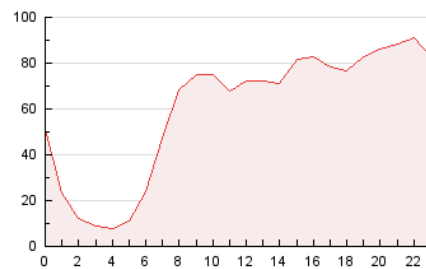

2. Secciones (Nacional e Internacional)

	PAGINAS	%
HOME	52.224	3.90 %
RESTO	1.287.656	96.10 %

3. Por día del mes (Nacional e Internacional)

Día	N. únicos	Visitas	Páginas	Día	N. únicos	Visitas	Páginas	Día	N. únicos	Visitas	Páginas
1	54.964	59.190	90.047	11	24.535	27.290	36.614	21	28.780	33.662	45.846
2	23.574	26.775	42.890	12	25.585	27.951	37.824	22	22.113	25.155	37.538
3	25.720	29.113	38.672	13	24.338	28.780	37.408	23	17.272	19.812	34.150
4	25.480	28.374	37.537	14	36.101	38.991	88.357	24	30.257	34.306	52.285
5	20.972	23.489	38.116	15	23.232	25.770	50.387	25	30.428	34.340	51.646
6	30.019	34.288	46.012	16	22.145	24.393	36.638	26	31.092	36.164	51.885
7	29.216	32.108	42.503	17	23.557	26.019	37.315	27	22.606	26.348	38.126
8	24.223	27.610	38.368	18	22.932	25.469	38.168	28	26.449	29.024	42.781
9	20.405	22.608	31.118	19	35.761	40.818	54.041	29	24.343	26.975	36.486
10	24.532	26.986	36.573	20	36.621	43.210	56.418	30	19.194	21.160	34.131

4. Gráficas (Nacional e Internacional)

4.1 Por día de la semana (promedio)

N. únicos / Visitas (x 100)

Páginas (x 100)

4.2 Por franja horaria (promedio)

Visitas_ (x 1000)

Páginas (x 1000)

4.3 Por meses