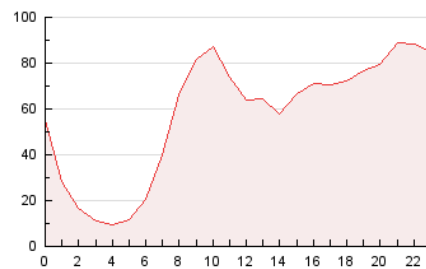

2. Secciones (Nacional e Internacional)

	PAGINAS	%
HOME	44.114	3.18 %
RESTO	1.342.189	96.82 %

3. Por día del mes (Nacional e Internacional)

Día	N. únicos	Visitas	Páginas	Día	N. únicos	Visitas	Páginas	Día	N. únicos	Visitas	Páginas
1	18.964	21.177	51.790	11	20.220	23.024	33.225	21	32.200	37.623	47.348
2	22.806	25.460	36.722	12	22.099	23.874	35.435	22	34.169	38.528	55.327
3	19.599	23.429	34.576	13	17.483	19.689	27.474	23	22.523	24.612	37.537
4	30.529	33.612	50.900	14	27.328	31.450	43.026	24	14.595	15.966	22.655
5	32.499	35.827	50.849	15	28.900	31.514	58.927	25	25.476	28.315	38.694
6	26.657	29.688	47.336	16	23.373	26.775	42.874	26	20.648	23.006	34.874
7	27.460	32.003	59.010	17	30.345	32.709	44.573	27	26.926	30.643	45.034
8	24.685	27.663	45.354	18	29.462	31.964	41.016	28	28.577	32.740	45.240
9	31.691	35.391	60.156	19	24.465	27.087	37.441	29	38.481	43.823	85.144
10	21.217	23.600	39.619	20	24.112	26.314	37.945	30	23.971	26.300	48.767
								31	20.832	24.180	47.435

4. Gráficas (Nacional e Internacional)

4.1 Por día de la semana (promedio)

N. únicos / Visitas (x 100)

Páginas (x 100)

4.2 Por franja horaria (promedio)

Visitas_ (x 1000)

Páginas (x 1000)

4.3 Por meses