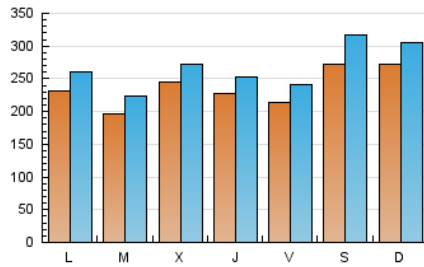

1. Cifras totales y promedios (Nacional)

MES - AÑO	NAVEGADORES UNICOS	VISITAS	PAGINAS
Diciembre - 2024	440.300	813.021	1.307.034
PROMEDIO DIARIO	23.678	26.691	42.162
PROMEDIO LUNES-VIERNES	22.225	24.894	38.089
PROMEDIO SABADO-DOMINGO	27.230	31.085	52.119
PAGINAS / VISITAS	1,58		
DURACION MEDIA VISITAS	0:01:15		
TIEMPO INTERACCIÓN MEDIO	0:00:25		

2. Secciones (Nacional)

	PAGINAS	%
HOME	42.311	3.24 %
RESTO	1.264.723	96.76 %

3. Por día del mes (Nacional)

Día	N. únicos	Visitas	Páginas	Día	N. únicos	Visitas	Páginas	Día	N. únicos	Visitas	Páginas
1	17.989	20.303	50.083	11	18.507	21.016	30.928	21	31.224	36.399	45.900
2	21.692	24.159	34.740	12	19.293	21.363	32.027	22	32.988	37.256	53.737
3	18.362	21.890	32.699	13	14.349	16.297	23.721	23	21.325	23.598	35.811
4	29.345	32.375	48.996	14	24.244	28.053	39.457	24	13.618	15.059	21.270
5	31.327	34.277	49.018	15	25.075	27.456	54.481	25	24.622	27.272	37.351
6	25.419	28.410	45.280	16	19.726	23.007	38.542	26	19.404	21.804	33.269
7	26.344	30.830	56.973	17	26.906	29.212	40.576	27	25.570	29.380	43.276
8	23.502	26.604	43.297	18	25.636	27.979	36.579	28	27.442	31.459	43.604
9	30.407	34.009	58.050	19	20.691	23.499	33.024	29	36.258	41.406	81.543
10	19.676	21.977	37.262	20	20.392	22.600	33.726	30	22.842	25.152	46.647
								31	19.832	23.328	45.167

4. Gráficas (Nacional)

4.1 Por día de la semana (promedio)

N. únicos / Visitas (x 100)

Páginas (x 100)

4.2 Por franja horaria (promedio)

Visitas_ (x 1000)

Páginas (x 1000)

4.3 Por meses