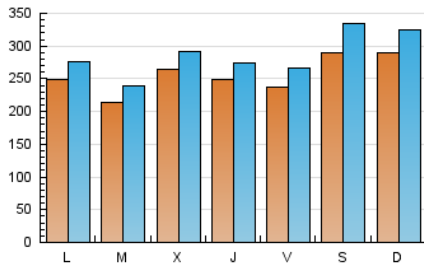

1. Cifras totales y promedios (Nacional e Internacional)

MES - AÑO	NAVEGADORES UNICOS	VISITAS	PAGINAS
Diciembre - 2024	493.853	880.442	1.386.303
PROMEDIO DIARIO	25.558	28.645	44.719
PROMEDIO LUNES-VIERNES	24.160	26.885	40.688
PROMEDIO SABADO-DOMINGO	28.974	32.947	54.574
PAGINAS / VISITAS	1,56		
DURACION MEDIA VISITAS	0:01:12		
TIEMPO INTERACCIÓN MEDIO	0:00:23		

2. Secciones (Nacional e Internacional)

	PAGINAS	%
HOME	44.114	3.18 %
RESTO	1.342.189	96.82 %

3. Por día del mes (Nacional e Internacional)

Día	N. únicos	Visitas	Páginas	Día	N. únicos	Visitas	Páginas	Día	N. únicos	Visitas	Páginas
1	18.964	21.177	51.790	11	20.220	23.024	33.225	21	32.200	37.623	47.348
2	22.806	25.460	36.722	12	22.099	23.874	35.435	22	34.169	38.528	55.327
3	19.599	23.429	34.576	13	17.483	19.689	27.474	23	22.523	24.612	37.537
4	30.529	33.612	50.900	14	27.328	31.450	43.026	24	14.595	15.966	22.655
5	32.499	35.827	50.849	15	28.900	31.514	58.927	25	25.476	28.315	38.694
6	26.657	29.688	47.336	16	23.373	26.775	42.874	26	20.648	23.006	34.874
7	27.460	32.003	59.010	17	30.345	32.709	44.573	27	26.926	30.643	45.034
8	24.685	27.663	45.354	18	29.462	31.964	41.016	28	28.577	32.740	45.240
9	31.691	35.391	60.156	19	24.465	27.087	37.441	29	38.481	43.823	85.144
10	21.217	23.600	39.619	20	24.112	26.314	37.945	30	23.971	26.300	48.767
								31	20.832	24.180	47.435

4. Gráficas (Nacional e Internacional)

4.1 Por día de la semana (promedio)

N. únicos / Visitas (x 100)

Páginas (x 100)

4.2 Por franja horaria (promedio)

Visitas_ (x 1000)

Páginas (x 1000)

4.3 Por meses