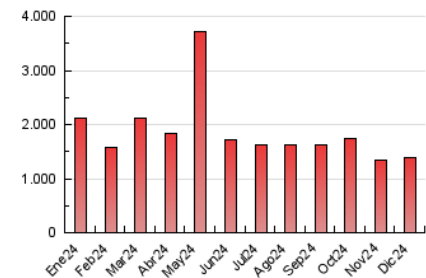

Páginas (x 1000)