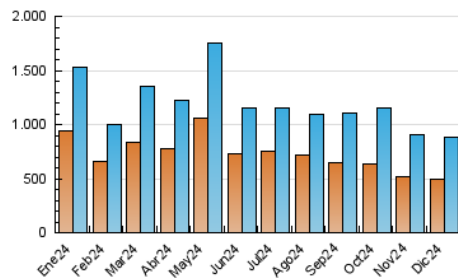

4.3 Por meses

N. únicos / Visitas (x 1000)