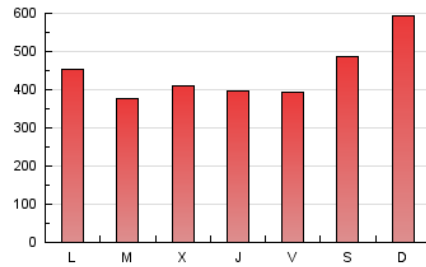

1. Cifras totales y promedios (Nacional e Internacional)

MES - AÑO	NAVEGADORES UNICOS	VISITAS	PAGINAS
Diciembre - 2024	493.853	880.442	1.386.303
PROMEDIO DIARIO	25.558	28.645	44.719
PROMEDIO LUNES-VIERNES	24.160	26.885	40.688
PROMEDIO SABADO-DOMINGO	28.974	32.947	54.574
PAGINAS / VISITAS	1,56		
DURACION MEDIA VISITAS	0:01:12		
TIEMPO INTERACCIÓN MEDIO	0:00:23		

2. Secciones (Nacional e Internacional)

	PAGINAS	%
HOME	44.114	3.18 %
RESTO	1.342.189	96.82 %

3. Por día del mes (Nacional e Internacional)

Día	N. únicos	Visitas	Páginas	Día	N. únicos	Visitas	Páginas	Día	N. únicos	Visitas	Páginas
1	18.964	21.177	51.790	11	20.220	23.024	33.225	21	32.200	37.623	47.348
2	22.806	25.460	36.722	12	22.099	23.874	35.435	22	34.169	38.528	55.327
3	19.599	23.429	34.576	13	17.483	19.689	27.474	23	22.523	24.612	37.537
4	30.529	33.612	50.900	14	27.328	31.450	43.026	24	14.595	15.966	22.655
5	32.499	35.827	50.849	15	28.900	31.514	58.927	25	25.476	28.315	38.694
6	26.657	29.688	47.336	16	23.373	26.775	42.874	26	20.648	23.006	34.874
7	27.460	32.003	59.010	17	30.345	32.709	44.573	27	26.926	30.643	45.034
8	24.685	27.663	45.354	18	29.462	31.964	41.016	28	28.577	32.740	45.240
9	31.691	35.391	60.156	19	24.465	27.087	37.441	29	38.481	43.823	85.144
10	21.217	23.600	39.619	20	24.112	26.314	37.945	30	23.971	26.300	48.767
								31	20.832	24.180	47.435

4. Gráficas (Nacional e Internacional)

4.1 Por día de la semana (promedio)

N. únicos / Visitas (x 100)

Páginas (x 100)

4.2 Por franja horaria (promedio)

Visitas_ (x 1000)

Páginas (x 1000)

4.3 Por meses