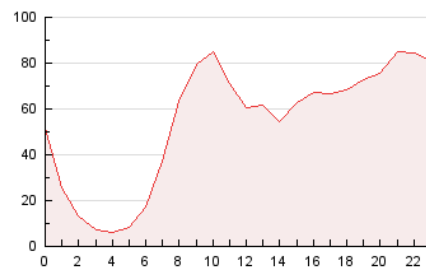

2. Secciones (Nacional)

	PAGINAS	%
HOME	42.311	3.24 %
RESTO	1.264.723	96.76 %

3. Por día del mes (Nacional)

Día	N. únicos	Visitas	Páginas	Día	N. únicos	Visitas	Páginas	Día	N. únicos	Visitas	Páginas
1	17.989	20.303	50.083	11	18.507	21.016	30.928	21	31.224	36.399	45.900
2	21.692	24.159	34.740	12	19.293	21.363	32.027	22	32.988	37.256	53.737
3	18.362	21.890	32.699	13	14.349	16.297	23.721	23	21.325	23.598	35.811
4	29.345	32.375	48.996	14	24.244	28.053	39.457	24	13.618	15.059	21.270
5	31.327	34.277	49.018	15	25.075	27.456	54.481	25	24.622	27.272	37.351
6	25.419	28.410	45.280	16	19.726	23.007	38.542	26	19.404	21.804	33.269
7	26.344	30.830	56.973	17	26.906	29.212	40.576	27	25.570	29.380	43.276
8	23.502	26.604	43.297	18	25.636	27.979	36.579	28	27.442	31.459	43.604
9	30.407	34.009	58.050	19	20.691	23.499	33.024	29	36.258	41.406	81.543
10	19.676	21.977	37.262	20	20.392	22.600	33.726	30	22.842	25.152	46.647
								31	19.832	23.328	45.167

4. Gráficas (Nacional)

4.1 Por día de la semana (promedio)

N. únicos / Visitas (x 100)

Páginas (x 100)

4.2 Por franja horaria (promedio)

Visitas_ (x 1000)

Páginas (x 1000)

4.3 Por meses