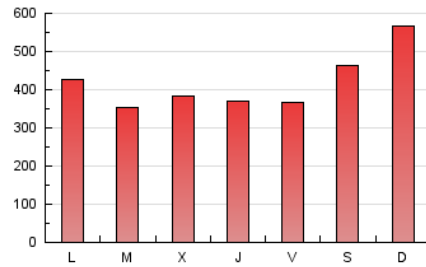

1. Cifras totales y promedios (Nacional)

MES - AÑO	NAVEGADORES UNICOS	VISITAS	PAGINAS
Diciembre - 2024	440.300	813.021	1.307.034
PROMEDIO DIARIO	23.678	26.691	42.162
PROMEDIO LUNES-VIERNES	22.225	24.894	38.089
PROMEDIO SABADO-DOMINGO	27.230	31.085	52.119
PAGINAS / VISITAS	1,58		
DURACION MEDIA VISITAS	0:01:15		
TIEMPO INTERACCIÓN MEDIO	0:00:25		

2. Secciones (Nacional)

	PAGINAS	%
HOME	42.311	3.24 %
RESTO	1.264.723	96.76 %

3. Por día del mes (Nacional)

Día	N. únicos	Visitas	Páginas	Día	N. únicos	Visitas	Páginas	Día	N. únicos	Visitas	Páginas
1	17.989	20.303	50.083	11	18.507	21.016	30.928	21	31.224	36.399	45.900
2	21.692	24.159	34.740	12	19.293	21.363	32.027	22	32.988	37.256	53.737
3	18.362	21.890	32.699	13	14.349	16.297	23.721	23	21.325	23.598	35.811
4	29.345	32.375	48.996	14	24.244	28.053	39.457	24	13.618	15.059	21.270
5	31.327	34.277	49.018	15	25.075	27.456	54.481	25	24.622	27.272	37.351
6	25.419	28.410	45.280	16	19.726	23.007	38.542	26	19.404	21.804	33.269
7	26.344	30.830	56.973	17	26.906	29.212	40.576	27	25.570	29.380	43.276
8	23.502	26.604	43.297	18	25.636	27.979	36.579	28	27.442	31.459	43.604
9	30.407	34.009	58.050	19	20.691	23.499	33.024	29	36.258	41.406	81.543
10	19.676	21.977	37.262	20	20.392	22.600	33.726	30	22.842	25.152	46.647
								31	19.832	23.328	45.167

4. Gráficas (Nacional)

4.1 Por día de la semana (promedio)

N. únicos / Visitas (x 100)

Páginas (x 100)

4.2 Por franja horaria (promedio)

Visitas_ (x 1000)

Páginas (x 1000)

4.3 Por meses