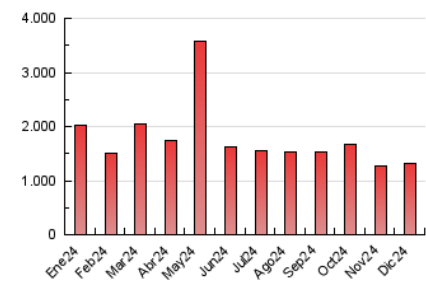

2. Secciones (Nacional)

	PAGINAS	%
HOME	42.311	3.24 %
RESTO	1.264.723	96.76 %

3. Por día del mes (Nacional)

Día	N. únicos	Visitas	Páginas	Día	N. únicos	Visitas	Páginas	Día	N. únicos	Visitas	Páginas
1	17.989	20.303	50.083	11	18.507	21.016	30.928	21	31.224	36.399	45.900
2	21.692	24.159	34.740	12	19.293	21.363	32.027	22	32.988	37.256	53.737
3	18.362	21.890	32.699	13	14.349	16.297	23.721	23	21.325	23.598	35.811
4	29.345	32.375	48.996	14	24.244	28.053	39.457	24	13.618	15.059	21.270
5	31.327	34.277	49.018	15	25.075	27.456	54.481	25	24.622	27.272	37.351
6	25.419	28.410	45.280	16	19.726	23.007	38.542	26	19.404	21.804	33.269
7	26.344	30.830	56.973	17	26.906	29.212	40.576	27	25.570	29.380	43.276
8	23.502	26.604	43.297	18	25.636	27.979	36.579	28	27.442	31.459	43.604
9	30.407	34.009	58.050	19	20.691	23.499	33.024	29	36.258	41.406	81.543
10	19.676	21.977	37.262	20	20.392	22.600	33.726	30	22.842	25.152	46.647
								31	19.832	23.328	45.167

4. Gráficas (Nacional)

4.1 Por día de la semana (promedio)

N. únicos / Visitas (x 100)

Páginas (x 100)

4.2 Por franja horaria (promedio)

Visitas_ (x 1000)

Páginas (x 1000)

4.3 Por meses

N. únicos / Visitas (x 1000)

Páginas (x 1000)

5. Observaciones

Este Medio Electrónico de Comunicación ha sido medido por la herramienta Google Analytics de Google (GA4).

6. Definiciones básicas (Para más información ver Normas Técnicas para el Control de los Medios Electrónicos de Comunicación)

Visita:

Una secuencia ininterrumpida de páginas servidas a un usuario válido. Si dicho usuario no realiza peticiones de páginas en un periodo de tiempo (30 min) la siguiente petición constituirá el inicio de una nueva visita.