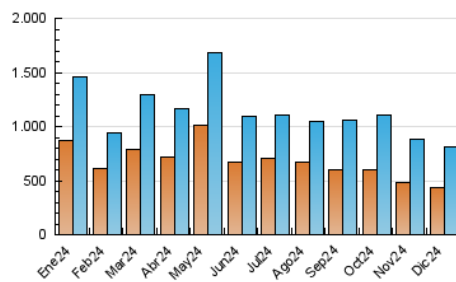

2. Secciones (Nacional)

	PAGINAS	%
HOME	42.311	3.24 %
RESTO	1.264.723	96.76 %

3. Por día del mes (Nacional)

Día	N. únicos	Visitas	Páginas	Día	N. únicos	Visitas	Páginas	Día	N. únicos	Visitas	Páginas
1	17.989	20.303	50.083	11	18.507	21.016	30.928	21	31.224	36.399	45.900
2	21.692	24.159	34.740	12	19.293	21.363	32.027	22	32.988	37.256	53.737
3	18.362	21.890	32.699	13	14.349	16.297	23.721	23	21.325	23.598	35.811
4	29.345	32.375	48.996	14	24.244	28.053	39.457	24	13.618	15.059	21.270
5	31.327	34.277	49.018	15	25.075	27.456	54.481	25	24.622	27.272	37.351
6	25.419	28.410	45.280	16	19.726	23.007	38.542	26	19.404	21.804	33.269
7	26.344	30.830	56.973	17	26.906	29.212	40.576	27	25.570	29.380	43.276
8	23.502	26.604	43.297	18	25.636	27.979	36.579	28	27.442	31.459	43.604
9	30.407	34.009	58.050	19	20.691	23.499	33.024	29	36.258	41.406	81.543
10	19.676	21.977	37.262	20	20.392	22.600	33.726	30	22.842	25.152	46.647
								31	19.832	23.328	45.167

4. Gráficas (Nacional)

4.1 Por día de la semana (promedio)

N. únicos / Visitas (x 100)

Páginas (x 100)

4.2 Por franja horaria (promedio)

Visitas_ (x 1000)

Páginas (x 1000)

4.3 Por meses

N. únicos / Visitas (x 1000)

Páginas (x 1000)

5. Observaciones

Este Medio Electrónico de Comunicación ha sido medido por la herramienta Google Analytics de Google (GA4).

6. Definiciones básicas (Para más información ver Normas Técnicas para el Control de los Medios Electrónicos de Comunicación)

Visita:

Una secuencia ininterrumpida de páginas servidas a un usuario válido. Si dicho usuario no realiza peticiones de páginas en un periodo de tiempo (30 min) la siguiente petición constituirá el inicio de una nueva visita.