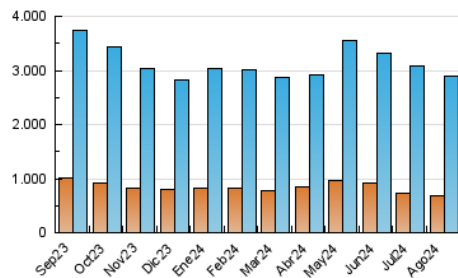

### 3. Por día del mes (Nacional e Internacional)

Día	N. únicos	Visitas	Páginas	Día	N. únicos	Visitas	Páginas	Día	N. únicos	Visitas	Páginas
1	60.103	86.536	165.046	11	68.688	97.811	171.067	21	74.730	105.097	197.989
2	62.641	89.899	171.615	12	70.276	102.296	198.609	22	78.813	108.151	205.034
3	72.876	98.671	175.555	13	71.746	106.148	201.315	23	71.681	101.226	195.056
4	68.716	97.252	172.900	14	72.641	106.432	201.769	24	67.270	95.865	178.033
5	69.169	97.532	187.230	15	78.027	110.160	211.735	25	54.046	76.955	146.960
6	63.538	89.817	177.072	16	75.760	104.879	199.797	26	63.267	91.374	169.160
7	61.115	87.283	170.266	17	61.679	89.263	157.052	27	1.014	1.277	2.459
8	65.545	105.183	201.254	18	60.167	89.056	161.856	28	60.304	85.897	168.532
9	74.456	106.820	200.860	19	58.532	85.709	162.807	29	62.859	91.434	179.583
10	75.928	109.663	196.997	20	59.750	87.257	169.968	30	66.794	91.597	181.905
								31	77.014	107.095	190.296

##### 4.1 Por día de la semana (promedio)

N. únicos / Visitas (x 100)

Páginas (x 100)

##### 4.2 Por franja horaria (promedio)

Visitas\_ (x 1000)

Páginas (x 1000)

##### 4.3 Por meses

N. únicos / Visitas (x 1000)

Páginas (x 1000)