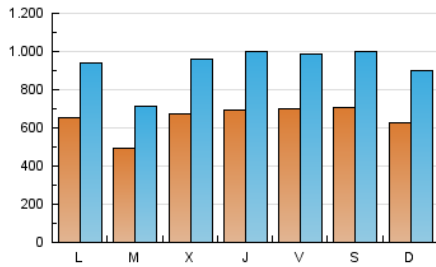

4. Gráficas (Nacional e Internacional)

4.1 Por día de la semana (promedio)

N. únicos / Visitas (x 100)