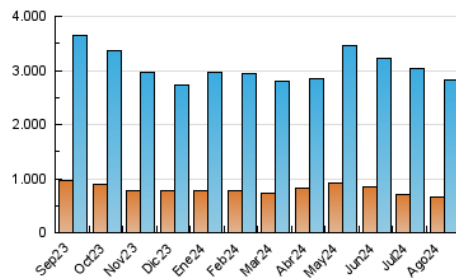

### 3. Por día del mes (Nacional)

Día	N. únicos	Visitas	Páginas	Día	N. únicos	Visitas	Páginas	Día	N. únicos	Visitas	Páginas
1	58.649	84.655	161.280	11	66.704	94.812	166.077	21	72.781	102.021	192.442
2	61.168	88.537	167.672	12	68.520	99.430	193.070	22	76.904	105.048	199.597
3	71.257	96.855	171.772	13	69.691	103.495	195.847	23	69.668	98.712	190.098
4	67.296	94.288	168.820	14	70.242	103.218	195.497	24	65.432	94.084	173.775
5	67.773	94.672	182.688	15	75.723	107.254	205.717	25	52.580	74.662	143.046
6	61.849	87.676	172.224	16	73.617	101.999	193.805	26	61.675	88.787	165.348
7	59.274	85.020	165.656	17	59.815	86.257	152.360	27	86	87	283
8	63.234	101.895	195.077	18	58.270	86.456	157.246	28	58.651	83.270	164.013
9	72.307	103.364	194.899	19	56.898	83.120	158.117	29	61.474	88.749	175.068
10	74.001	106.408	191.327	20	57.999	84.298	164.892	30	65.299	89.218	177.781
								31	75.269	105.374	186.249

##### 4.1 Por día de la semana (promedio)

N. únicos / Visitas (x 100)

Páginas (x 100)

##### 4.2 Por franja horaria (promedio)

Visitas\_ (x 1000)

Páginas (x 1000)

##### 4.3 Por meses

N. únicos / Visitas (x 1000)

Páginas (x 1000)