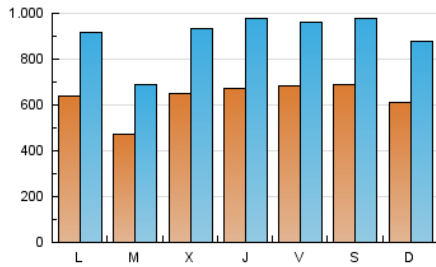

4. Gráficas (Nacional)

4.1 Por día de la semana (promedio)

N. únicos / Visitas (x 100)