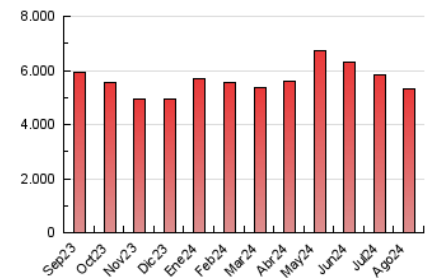

### 3. Por día del mes (Nacional)

Día	N. únicos	Visitas	Páginas	Día	N. únicos	Visitas	Páginas	Día	N. únicos	Visitas	Páginas
1	58.649	84.655	161.280	11	66.704	94.812	166.077	21	72.781	102.021	192.442
2	61.168	88.537	167.672	12	68.520	99.430	193.070	22	76.904	105.048	199.597
3	71.257	96.855	171.772	13	69.691	103.495	195.847	23	69.668	98.712	190.098
4	67.296	94.288	168.820	14	70.242	103.218	195.497	24	65.432	94.084	173.775
5	67.773	94.672	182.688	15	75.723	107.254	205.717	25	52.580	74.662	143.046
6	61.849	87.676	172.224	16	73.617	101.999	193.805	26	61.675	88.787	165.348
7	59.274	85.020	165.656	17	59.815	86.257	152.360	27	86	87	283
8	63.234	101.895	195.077	18	58.270	86.456	157.246	28	58.651	83.270	164.013
9	72.307	103.364	194.899	19	56.898	83.120	158.117	29	61.474	88.749	175.068
10	74.001	106.408	191.327	20	57.999	84.298	164.892	30	65.299	89.218	177.781
								31	75.269	105.374	186.249

##### 4.1 Por día de la semana (promedio)

N. únicos / Visitas (x 100)

Páginas (x 100)

##### 4.2 Por franja horaria (promedio)

Visitas\_ (x 1000)

Páginas (x 1000)

##### 4.3 Por meses

N. únicos / Visitas (x 1000)

Páginas (x 1000)