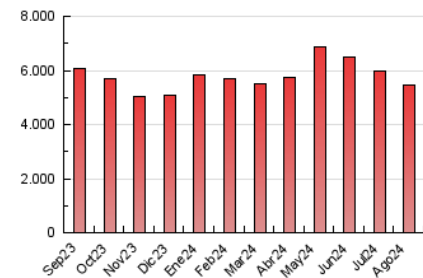

### 3. Por día del mes (Nacional e Internacional)

Día	N. únicos	Visitas	Páginas	Día	N. únicos	Visitas	Páginas	Día	N. únicos	Visitas	Páginas
1	60.103	86.536	165.046	11	68.688	97.811	171.067	21	74.730	105.097	197.989
2	62.641	89.899	171.615	12	70.276	102.296	198.609	22	78.813	108.151	205.034
3	72.876	98.671	175.555	13	71.746	106.148	201.315	23	71.681	101.226	195.056
4	68.716	97.252	172.900	14	72.641	106.432	201.769	24	67.270	95.865	178.033
5	69.169	97.532	187.230	15	78.027	110.160	211.735	25	54.046	76.955	146.960
6	63.538	89.817	177.072	16	75.760	104.879	199.797	26	63.267	91.374	169.160
7	61.115	87.283	170.266	17	61.679	89.263	157.052	27	1.014	1.277	2.459
8	65.545	105.183	201.254	18	60.167	89.056	161.856	28	60.304	85.897	168.532
9	74.456	106.820	200.860	19	58.532	85.709	162.807	29	62.859	91.434	179.583
10	75.928	109.663	196.997	20	59.750	87.257	169.968	30	66.794	91.597	181.905
								31	77.014	107.095	190.296

##### 4.1 Por día de la semana (promedio)

N. únicos / Visitas (x 100)

Páginas (x 100)

##### 4.2 Por franja horaria (promedio)

Visitas\_ (x 1000)

Páginas (x 1000)

##### 4.3 Por meses

N. únicos / Visitas (x 1000)

Páginas (x 1000)