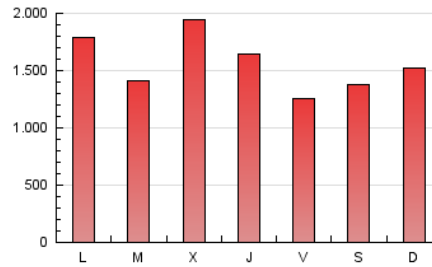

DIARIO de IBIZA

1. Cifras totales y promedios (Nacional)

MES - AÑO	NAVEGADORES UNICOS	VISITAS	PAGINAS
Abril - 2024	1.605.476	2.892.292	4.695.397
PROMEDIO DIARIO	82.745	96.410	156.513
PROMEDIO LUNES-VIERNES	83.550	97.684	160.787
PROMEDIO SABADO-DOMINGO	80.532	92.904	144.760
PAGINAS / VISITAS	1,62		
DURACION MEDIA VISITAS	0:02:42		
TIEMPO INTERACCIÓN MEDIO	0:01:49		

2. Secciones (Nacional)

	PAGINAS	%
HOME	931.006	19.83 %
RESTO	3.764.391	80.17 %

3. Por día del mes (Nacional)

Día	N. únicos	Visitas	Páginas	Día	N. únicos	Visitas	Páginas	Día	N. únicos	Visitas	Páginas
1	55.391	68.789	114.514	11	55.458	69.187	120.318	21	44.749	51.266	96.173
2	50.386	66.563	120.146	12	53.680	65.817	112.872	22	57.817	65.577	136.750
3	64.774	80.118	140.436	13	62.584	73.928	112.221	23	53.440	59.664	121.803
4	55.270	66.829	121.574	14	54.433	66.228	107.481	24	257.894	289.667	392.858
5	40.537	52.407	96.636	15	69.920	86.438	148.621	25	187.798	199.059	297.191
6	47.590	56.863	104.237	16	74.792	91.901	151.900	26	103.327	118.731	184.815
7	68.766	83.980	130.445	17	51.249	59.213	119.768	27	160.324	180.734	251.212
8	70.094	84.085	147.082	18	48.124	54.567	117.408	28	170.534	189.534	273.169
9	55.519	72.221	131.931	19	42.967	49.299	106.635	29	229.118	257.498	348.280
10	54.373	68.995	125.812	20	35.275	40.702	83.142	30	106.174	122.432	179.967

4. Gráficas (Nacional)

4.1 Por día de la semana (promedio)

N. únicos / Visitas (x 100)

Páginas (x 100)

4.2 Por franja horaria (promedio)

Visitas_ (x 1000)

Páginas (x 1000)

4.3 Por meses