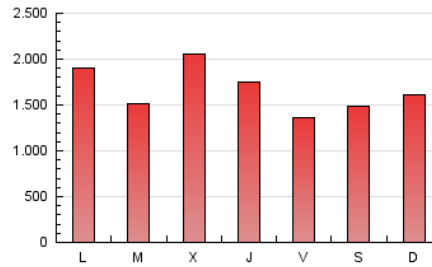

DIARIO de IBIZA

1. Cifras totales y promedios (Nacional e Internacional)

MES - AÑO	NAVEGADORES UNICOS	VISITAS	PAGINAS
Abril - 2024	1.757.152	3.098.767	5.008.152
PROMEDIO DIARIO	88.860	103.292	166.938
PROMEDIO LUNES-VIERNES	89.698	104.693	171.326
PROMEDIO SABADO-DOMINGO	86.557	99.441	154.873
PAGINAS / VISITAS	1,62		
DURACION MEDIA VISITAS	0:02:41		
TIEMPO INTERACCIÓN MEDIO	0:01:45		

2. Secciones (Nacional e Internacional)

	PAGINAS	%
HOME	980.275	19.57 %
RESTO	4.027.877	80.43 %

3. Por día del mes (Nacional e Internacional)

Día	N. únicos	Visitas	Páginas	Día	N. únicos	Visitas	Páginas	Día	N. únicos	Visitas	Páginas
1	60.958	75.679	124.888	11	59.779	73.761	128.697	21	49.347	56.257	104.234
2	57.894	73.910	132.509	12	57.911	70.266	120.228	22	63.251	71.942	146.715
3	72.528	89.608	153.721	13	65.959	77.186	118.327	23	58.930	66.074	131.650
4	63.588	75.619	134.506	14	57.828	69.792	114.012	24	264.807	299.575	404.814
5	47.554	60.544	107.602	15	74.356	91.252	157.376	25	195.278	207.050	309.669
6	52.546	62.425	112.614	16	80.125	97.537	161.543	26	113.613	128.985	200.350
7	72.723	89.240	138.048	17	56.288	64.649	128.988	27	173.313	196.017	272.153
8	76.191	92.010	157.635	18	53.008	59.901	125.989	28	180.515	198.014	288.577
9	61.117	79.320	141.898	19	47.575	54.607	114.971	29	237.720	267.948	362.172
10	59.324	74.464	134.465	20	40.223	46.594	91.017	30	111.552	128.541	188.784

4. Gráficas (Nacional e Internacional)

4.1 Por día de la semana (promedio)

N. únicos / Visitas (x 100)

Páginas (x 100)

4.2 Por franja horaria (promedio)

Visitas_ (x 1000)

Páginas (x 1000)

4.3 Por meses