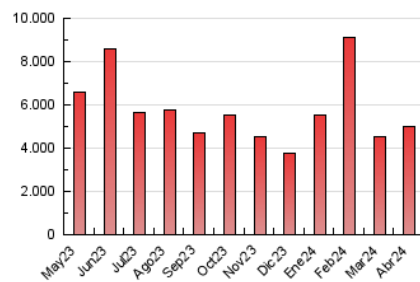

Páginas (x 1000)