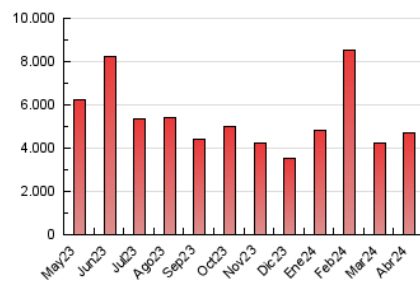

Páginas (x 1000)