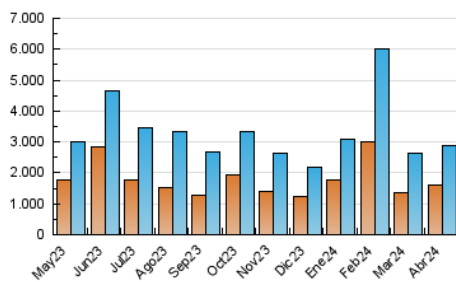

4.3 Por meses

N. únicos / Visitas (x 1000)