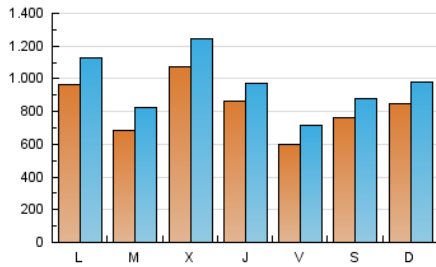

DIARIO de IBIZA

1. Cifras totales y promedios (Nacional)

MES - AÑO	NAVEGADORES UNICOS	VISITAS	PAGINAS
Abril - 2024	1.605.476	2.892.292	4.695.397
PROMEDIO DIARIO	82.745	96.410	156.513
PROMEDIO LUNES-VIERNES	83.550	97.684	160.787
PROMEDIO SABADO-DOMINGO	80.532	92.904	144.760
PAGINAS / VISITAS	1,62		
DURACION MEDIA VISITAS	0:02:42		
TIEMPO INTERACCIÓN MEDIO	0:01:49		

2. Secciones (Nacional)

	PAGINAS	%
HOME	931.006	19.83 %
RESTO	3.764.391	80.17 %

3. Por día del mes (Nacional)

Día	N. únicos	Visitas	Páginas	Día	N. únicos	Visitas	Páginas	Día	N. únicos	Visitas	Páginas
1	55.391	68.789	114.514	11	55.458	69.187	120.318	21	44.749	51.266	96.173
2	50.386	66.563	120.146	12	53.680	65.817	112.872	22	57.817	65.577	136.750
3	64.774	80.118	140.436	13	62.584	73.928	112.221	23	53.440	59.664	121.803
4	55.270	66.829	121.574	14	54.433	66.228	107.481	24	257.894	289.667	392.858
5	40.537	52.407	96.636	15	69.920	86.438	148.621	25	187.798	199.059	297.191
6	47.590	56.863	104.237	16	74.792	91.901	151.900	26	103.327	118.731	184.815
7	68.766	83.980	130.445	17	51.249	59.213	119.768	27	160.324	180.734	251.212
8	70.094	84.085	147.082	18	48.124	54.567	117.408	28	170.534	189.534	273.169
9	55.519	72.221	131.931	19	42.967	49.299	106.635	29	229.118	257.498	348.280
10	54.373	68.995	125.812	20	35.275	40.702	83.142	30	106.174	122.432	179.967

4. Gráficas (Nacional)

4.1 Por día de la semana (promedio)

N. únicos / Visitas (x 100)

Páginas (x 100)

4.2 Por franja horaria (promedio)

Visitas_ (x 1000)

Páginas (x 1000)

4.3 Por meses