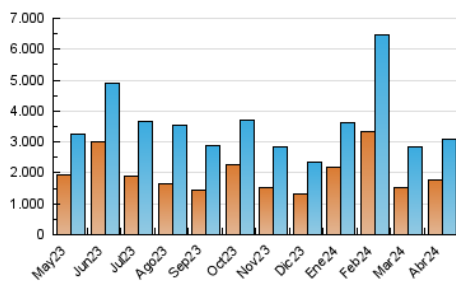

4.3 Por meses

N. únicos / Visitas (x 1000)