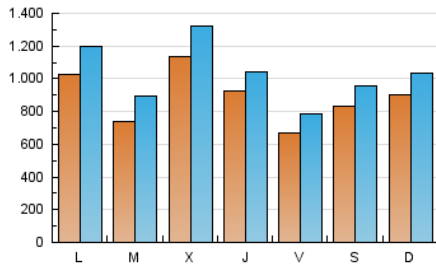

DIARIO de IBIZA

1. Cifras totales y promedios (Nacional e Internacional)

MES - AÑO	NAVEGADORES UNICOS	VISITAS	PAGINAS
Abril - 2024	1.757.152	3.098.767	5.008.152
PROMEDIO DIARIO	88.860	103.292	166.938
PROMEDIO LUNES-VIERNES	89.698	104.693	171.326
PROMEDIO SABADO-DOMINGO	86.557	99.441	154.873
PAGINAS / VISITAS	1,62		
DURACION MEDIA VISITAS	0:02:41		
TIEMPO INTERACCIÓN MEDIO	0:01:45		

2. Secciones (Nacional e Internacional)

	PAGINAS	%
HOME	980.275	19.57 %
RESTO	4.027.877	80.43 %

3. Por día del mes (Nacional e Internacional)

Día	N. únicos	Visitas	Páginas	Día	N. únicos	Visitas	Páginas	Día	N. únicos	Visitas	Páginas
1	60.958	75.679	124.888	11	59.779	73.761	128.697	21	49.347	56.257	104.234
2	57.894	73.910	132.509	12	57.911	70.266	120.228	22	63.251	71.942	146.715
3	72.528	89.608	153.721	13	65.959	77.186	118.327	23	58.930	66.074	131.650
4	63.588	75.619	134.506	14	57.828	69.792	114.012	24	264.807	299.575	404.814
5	47.554	60.544	107.602	15	74.356	91.252	157.376	25	195.278	207.050	309.669
6	52.546	62.425	112.614	16	80.125	97.537	161.543	26	113.613	128.985	200.350
7	72.723	89.240	138.048	17	56.288	64.649	128.988	27	173.313	196.017	272.153
8	76.191	92.010	157.635	18	53.008	59.901	125.989	28	180.515	198.014	288.577
9	61.117	79.320	141.898	19	47.575	54.607	114.971	29	237.720	267.948	362.172
10	59.324	74.464	134.465	20	40.223	46.594	91.017	30	111.552	128.541	188.784

4. Gráficas (Nacional e Internacional)

4.1 Por día de la semana (promedio)

N. únicos / Visitas (x 100)

Páginas (x 100)

4.2 Por franja horaria (promedio)

Visitas_ (x 1000)

Páginas (x 1000)

4.3 Por meses