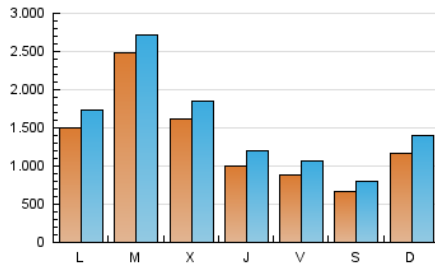

DIARIO de IBIZA

1. Cifras totales y promedios (Nacional)

MES - AÑO	NAVEGADORES UNICOS	VISITAS	PAGINAS
Julio - 2024	2.653.345	4.938.736	7.354.978
PROMEDIO DIARIO	137.956	159.314	237.257
PROMEDIO LUNES-VIERNES	154.286	176.497	261.050
PROMEDIO SABADO-DOMINGO	91.006	109.912	168.853
PAGINAS / VISITAS	1,49		
DURACION MEDIA VISITAS	0:02:19		
TIEMPO INTERACCIÓN MEDIO	0:01:33		

2. Secciones (Nacional)

	PAGINAS	%
HOME	1.240.152	16.86 %
RESTO	6.114.826	83.14 %

3. Por día del mes (Nacional)

Día	N. únicos	Visitas	Páginas	Día	N. únicos	Visitas	Páginas	Día	N. únicos	Visitas	Páginas
1	225.852	257.445	357.562	11	132.753	157.446	233.857	21	49.318	66.282	124.720
2	192.208	208.885	310.395	12	166.392	190.345	264.333	22	57.187	78.793	145.074
3	146.805	171.006	247.619	13	78.467	91.962	151.201	23	59.063	80.406	142.388
4	137.987	156.734	229.242	14	70.403	86.021	136.300	24	53.125	71.094	133.071
5	55.906	71.036	125.498	15	78.127	94.710	160.379	25	57.270	73.780	134.005
6	93.050	109.528	170.676	16	64.889	82.617	143.439	26	53.361	70.672	130.148
7	304.608	351.795	445.583	17	52.078	67.193	134.946	27	39.409	53.314	103.613
8	249.095	276.884	385.788	18	70.692	93.265	187.900	28	40.214	53.753	100.741
9	128.780	154.497	238.000	19	75.923	97.366	173.999	29	138.663	161.942	250.341
10	92.233	113.935	191.251	20	52.578	66.643	117.988	30	793.986	829.847	1.015.411
								31	466.199	499.540	669.510

4. Gráficas (Nacional)

4.1 Por día de la semana (promedio)

N. únicos / Visitas (x 100)

Páginas (x 100)

4.2 Por franja horaria (promedio)

Visitas_ (x 1000)

Páginas (x 1000)

4.3 Por meses