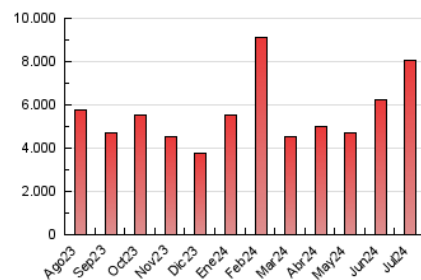

Páginas (x 1000)