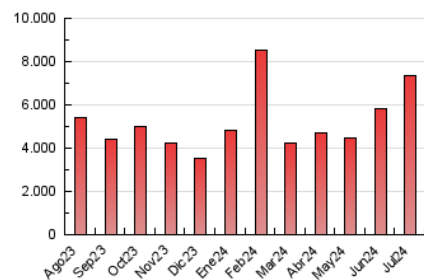

Páginas (x 1000)