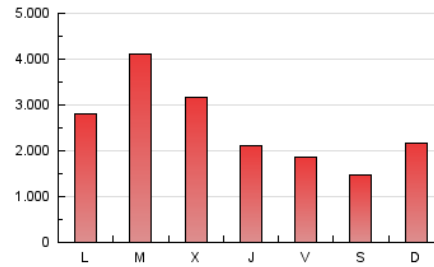

DIARIO de IBIZA

1. Cifras totales y promedios (Nacional e Internacional)

MES - AÑO	NAVEGADORES UNICOS	VISITAS	PAGINAS
Julio - 2024	3.076.976	5.461.116	8.074.850
PROMEDIO DIARIO	152.773	176.165	260.479
PROMEDIO LUNES-VIERNES	172.002	196.526	288.093
PROMEDIO SABADO-DOMINGO	97.488	117.629	181.090
PAGINAS / VISITAS	1,48		
DURACION MEDIA VISITAS	0:02:16		
TIEMPO INTERACCIÓN MEDIO	0:01:28		

2. Secciones (Nacional e Internacional)

	PAGINAS	%
HOME	1.307.115	16.19 %
RESTO	6.767.735	83.81 %

3. Por día del mes (Nacional e Internacional)

Día	N. únicos	Visitas	Páginas	Día	N. únicos	Visitas	Páginas	Día	N. únicos	Visitas	Páginas
1	244.477	276.767	388.757	11	138.212	165.062	245.503	21	54.336	72.459	135.465
2	212.175	225.892	342.035	12	171.723	196.639	274.770	22	62.929	86.217	157.016
3	166.189	191.106	278.597	13	82.626	97.732	160.018	23	65.575	87.593	155.379
4	152.920	173.542	253.603	14	74.700	91.193	145.027	24	58.847	78.433	144.516
5	64.142	79.799	140.233	15	83.206	100.469	170.941	25	62.640	79.551	144.496
6	101.145	117.988	185.848	16	69.878	89.691	154.072	26	58.037	76.492	139.457
7	321.376	372.805	471.664	17	56.901	73.123	145.648	27	43.437	58.229	112.554
8	265.625	295.453	415.742	18	78.626	103.057	204.885	28	44.227	58.088	109.249
9	138.959	166.463	255.122	19	83.996	106.100	189.938	29	148.270	171.497	266.042
10	97.351	119.822	203.068	20	58.059	72.534	128.892	30	902.199	950.762	1.145.071
								31	573.178	626.558	811.242

4. Gráficas (Nacional e Internacional)

4.1 Por día de la semana (promedio)

N. únicos / Visitas (x 100)

Páginas (x 100)

4.2 Por franja horaria (promedio)

Visitas_ (x 1000)

Páginas (x 1000)

4.3 Por meses