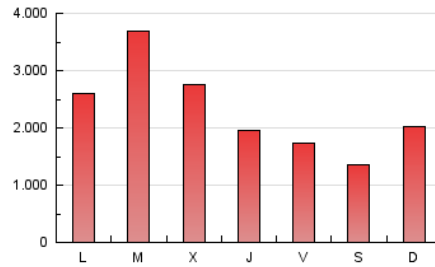

DIARIO de IBIZA

1. Cifras totales y promedios (Nacional)

MES - AÑO	NAVEGADORES UNICOS	VISITAS	PAGINAS
Julio - 2024	2.653.345	4.938.736	7.354.978
PROMEDIO DIARIO	137.956	159.314	237.257
PROMEDIO LUNES-VIERNES	154.286	176.497	261.050
PROMEDIO SABADO-DOMINGO	91.006	109.912	168.853
PAGINAS / VISITAS	1,49		
DURACION MEDIA VISITAS	0:02:19		
TIEMPO INTERACCIÓN MEDIO	0:01:33		

2. Secciones (Nacional)

	PAGINAS	%
HOME	1.240.152	16.86 %
RESTO	6.114.826	83.14 %

3. Por día del mes (Nacional)

Día	N. únicos	Visitas	Páginas	Día	N. únicos	Visitas	Páginas	Día	N. únicos	Visitas	Páginas
1	225.852	257.445	357.562	11	132.753	157.446	233.857	21	49.318	66.282	124.720
2	192.208	208.885	310.395	12	166.392	190.345	264.333	22	57.187	78.793	145.074
3	146.805	171.006	247.619	13	78.467	91.962	151.201	23	59.063	80.406	142.388
4	137.987	156.734	229.242	14	70.403	86.021	136.300	24	53.125	71.094	133.071
5	55.906	71.036	125.498	15	78.127	94.710	160.379	25	57.270	73.780	134.005
6	93.050	109.528	170.676	16	64.889	82.617	143.439	26	53.361	70.672	130.148
7	304.608	351.795	445.583	17	52.078	67.193	134.946	27	39.409	53.314	103.613
8	249.095	276.884	385.788	18	70.692	93.265	187.900	28	40.214	53.753	100.741
9	128.780	154.497	238.000	19	75.923	97.366	173.999	29	138.663	161.942	250.341
10	92.233	113.935	191.251	20	52.578	66.643	117.988	30	793.986	829.847	1.015.411
								31	466.199	499.540	669.510

4. Gráficas (Nacional)

4.1 Por día de la semana (promedio)

N. únicos / Visitas (x 100)

Páginas (x 100)

4.2 Por franja horaria (promedio)

Visitas_ (x 1000)

Páginas (x 1000)

4.3 Por meses