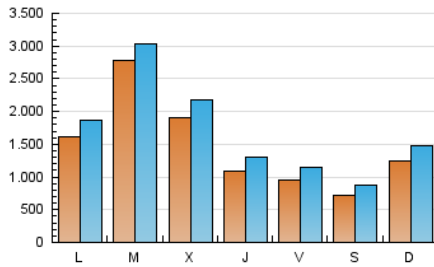

DIARIO de IBIZA

1. Cifras totales y promedios (Nacional e Internacional)

MES - AÑO	NAVEGADORES UNICOS	VISITAS	PAGINAS
Julio - 2024	3.076.976	5.461.116	8.074.850
PROMEDIO DIARIO	152.773	176.165	260.479
PROMEDIO LUNES-VIERNES	172.002	196.526	288.093
PROMEDIO SABADO-DOMINGO	97.488	117.629	181.090
PAGINAS / VISITAS	1,48		
DURACION MEDIA VISITAS	0:02:16		
TIEMPO INTERACCIÓN MEDIO	0:01:28		

2. Secciones (Nacional e Internacional)

	PAGINAS	%
HOME	1.307.115	16.19 %
RESTO	6.767.735	83.81 %

3. Por día del mes (Nacional e Internacional)

Día	N. únicos	Visitas	Páginas	Día	N. únicos	Visitas	Páginas	Día	N. únicos	Visitas	Páginas
1	244.477	276.767	388.757	11	138.212	165.062	245.503	21	54.336	72.459	135.465
2	212.175	225.892	342.035	12	171.723	196.639	274.770	22	62.929	86.217	157.016
3	166.189	191.106	278.597	13	82.626	97.732	160.018	23	65.575	87.593	155.379
4	152.920	173.542	253.603	14	74.700	91.193	145.027	24	58.847	78.433	144.516
5	64.142	79.799	140.233	15	83.206	100.469	170.941	25	62.640	79.551	144.496
6	101.145	117.988	185.848	16	69.878	89.691	154.072	26	58.037	76.492	139.457
7	321.376	372.805	471.664	17	56.901	73.123	145.648	27	43.437	58.229	112.554
8	265.625	295.453	415.742	18	78.626	103.057	204.885	28	44.227	58.088	109.249
9	138.959	166.463	255.122	19	83.996	106.100	189.938	29	148.270	171.497	266.042
10	97.351	119.822	203.068	20	58.059	72.534	128.892	30	902.199	950.762	1.145.071
								31	573.178	626.558	811.242

4. Gráficas (Nacional e Internacional)

4.1 Por día de la semana (promedio)

N. únicos / Visitas (x 100)

Páginas (x 100)

4.2 Por franja horaria (promedio)

Visitas_ (x 1000)

Páginas (x 1000)

4.3 Por meses