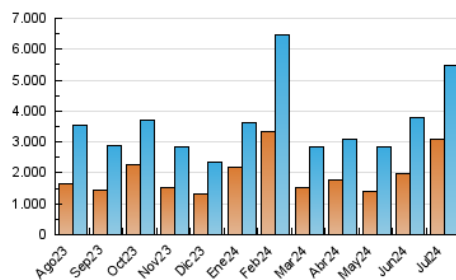

4.3 Por meses

N. únicos / Visitas (x 1000)