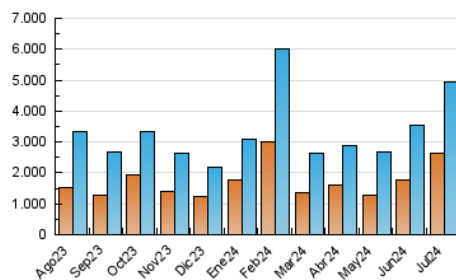

4.3 Por meses

N. únicos / Visitas (x 1000)