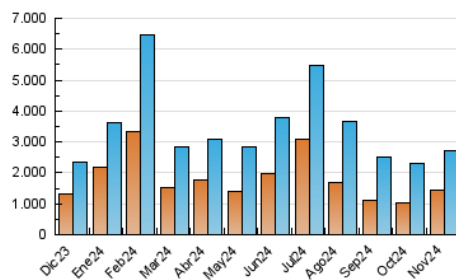

4.3 Por meses

N. únicos / Visitas (x 1000)