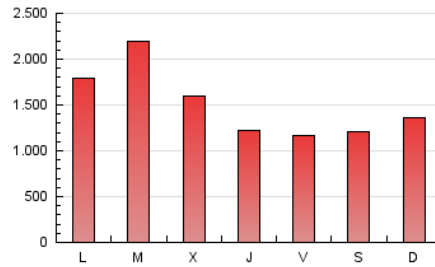

DIARIO de IBIZA

1. Cifras totales y promedios (Nacional e Internacional)

MES - AÑO	NAVEGADORES UNICOS	VISITAS	PAGINAS
Noviembre - 2024	1.446.204	2.726.271	4.455.314
PROMEDIO DIARIO	73.732	89.556	148.502
PROMEDIO LUNES-VIERNES	78.046	94.717	157.542
PROMEDIO SABADO-DOMINGO	63.664	77.515	127.407
PAGINAS / VISITAS	1,66		
DURACION MEDIA VISITAS	0:03:00		
TIEMPO INTERACCIÓN MEDIO	0:01:54		

2. Secciones (Nacional e Internacional)

	PAGINAS	%
HOME	1.092.136	24.51 %
RESTO	3.362.910	75.49 %

3. Por día del mes (Nacional e Internacional)

Día	N. únicos	Visitas	Páginas	Día	N. únicos	Visitas	Páginas	Día	N. únicos	Visitas	Páginas
1	57.077	79.014	150.074	11	71.649	95.908	184.389	21	45.064	59.001	115.051
2	49.139	64.642	118.285	12	110.193	143.701	238.722	22	43.482	56.283	110.546
3	40.506	55.700	99.793	13	107.598	124.339	193.462	23	47.390	57.952	111.481
4	78.732	99.252	162.095	14	79.486	94.609	153.050	24	52.664	67.503	119.788
5	132.035	152.881	214.768	15	56.345	70.622	139.200	25	86.459	101.143	163.582
6	68.308	81.262	142.123	16	45.170	58.230	105.459	26	119.490	135.643	203.516
7	51.306	67.650	119.171	17	55.868	69.749	117.622	27	82.058	98.149	153.818
8	40.663	53.501	98.024	18	125.639	139.096	207.809	28	42.593	52.466	102.337
9	117.552	134.117	184.470	19	131.835	148.346	221.511	29	33.606	45.304	88.150
10	135.298	150.218	207.884	20	75.354	90.887	146.986	30	29.392	39.521	81.880

4. Gráficas (Nacional e Internacional)

4.1 Por día de la semana (promedio)

N. únicos / Visitas (x 100)

Páginas (x 100)

4.2 Por franja horaria (promedio)

Visitas_ (x 1000)

Páginas (x 1000)

4.3 Por meses