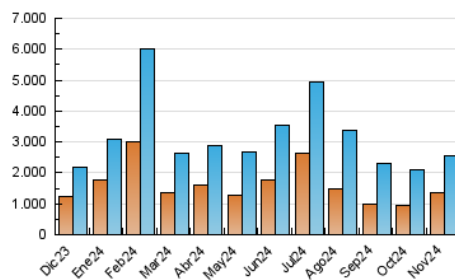

4.3 Por meses

N. únicos / Visitas (x 1000)