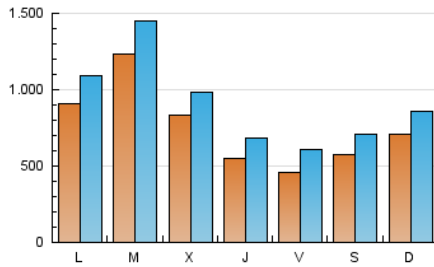

DIARIO de IBIZA

1. Cifras totales y promedios (Nacional e Internacional)

MES - AÑO	NAVEGADORES UNICOS	VISITAS	PAGINAS
Noviembre - 2024	1.446.204	2.726.271	4.455.314
PROMEDIO DIARIO	73.732	89.556	148.502
PROMEDIO LUNES-VIERNES	78.046	94.717	157.542
PROMEDIO SABADO-DOMINGO	63.664	77.515	127.407
PAGINAS / VISITAS	1,66		
DURACION MEDIA VISITAS	0:03:00		
TIEMPO INTERACCIÓN MEDIO	0:01:54		

2. Secciones (Nacional e Internacional)

	PAGINAS	%
HOME	1.092.136	24.51 %
RESTO	3.362.910	75.49 %

3. Por día del mes (Nacional e Internacional)

Día	N. únicos	Visitas	Páginas	Día	N. únicos	Visitas	Páginas	Día	N. únicos	Visitas	Páginas
1	57.077	79.014	150.074	11	71.649	95.908	184.389	21	45.064	59.001	115.051
2	49.139	64.642	118.285	12	110.193	143.701	238.722	22	43.482	56.283	110.546
3	40.506	55.700	99.793	13	107.598	124.339	193.462	23	47.390	57.952	111.481
4	78.732	99.252	162.095	14	79.486	94.609	153.050	24	52.664	67.503	119.788
5	132.035	152.881	214.768	15	56.345	70.622	139.200	25	86.459	101.143	163.582
6	68.308	81.262	142.123	16	45.170	58.230	105.459	26	119.490	135.643	203.516
7	51.306	67.650	119.171	17	55.868	69.749	117.622	27	82.058	98.149	153.818
8	40.663	53.501	98.024	18	125.639	139.096	207.809	28	42.593	52.466	102.337
9	117.552	134.117	184.470	19	131.835	148.346	221.511	29	33.606	45.304	88.150
10	135.298	150.218	207.884	20	75.354	90.887	146.986	30	29.392	39.521	81.880

4. Gráficas (Nacional e Internacional)

4.1 Por día de la semana (promedio)

N. únicos / Visitas (x 100)

Páginas (x 100)

4.2 Por franja horaria (promedio)

Visitas_ (x 1000)

Páginas (x 1000)

4.3 Por meses