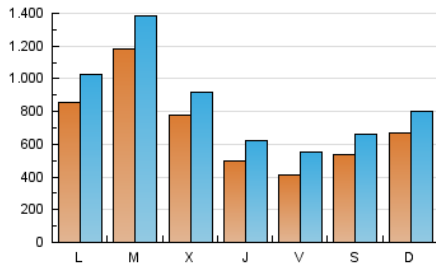

DIARIO de IBIZA

1. Cifras totales y promedios (Nacional)

MES - AÑO	NAVEGADORES UNICOS	VISITAS	PAGINAS
Noviembre - 2024	1.345.766	2.540.166	4.154.274
PROMEDIO DIARIO	68.817	83.611	138.468
PROMEDIO LUNES-VIERNES	72.824	88.402	146.893
PROMEDIO SABADO-DOMINGO	59.467	72.432	118.812
PAGINAS / VISITAS	1,66		
DURACION MEDIA VISITAS	0:02:58		
TIEMPO INTERACCIÓN MEDIO	0:01:55		

2. Secciones (Nacional)

	PAGINAS	%
HOME	1.018.958	24.53 %
RESTO	3.135.092	75.47 %

3. Por día del mes (Nacional)

Día	N. únicos	Visitas	Páginas	Día	N. únicos	Visitas	Páginas	Día	N. únicos	Visitas	Páginas
1	52.278	73.280	138.287	11	65.768	88.943	170.968	21	41.124	53.797	106.923
2	44.978	59.472	108.678	12	102.238	134.658	220.841	22	39.649	51.061	102.127
3	36.877	50.616	91.473	13	97.117	111.700	173.955	23	43.219	53.860	103.041
4	74.010	93.291	152.004	14	70.927	84.827	138.545	24	48.271	61.873	111.102
5	127.236	146.980	204.850	15	48.496	61.818	123.523	25	82.129	95.512	154.600
6	63.749	76.092	133.320	16	39.970	51.904	94.600	26	114.712	129.869	194.233
7	46.929	62.383	110.704	17	50.884	63.678	108.621	27	78.027	93.438	145.999
8	36.837	48.879	90.410	18	120.060	131.674	197.300	28	39.354	48.657	95.368
9	113.011	128.893	176.267	19	127.214	142.901	211.336	29	30.628	41.029	81.551
10	131.440	145.455	199.507	20	70.823	85.652	137.899	30	26.549	36.139	76.018

4. Gráficas (Nacional)

4.1 Por día de la semana (promedio)

N. únicos / Visitas (x 100)

Páginas (x 100)

4.2 Por franja horaria (promedio)

Visitas_ (x 1000)

Páginas (x 1000)

4.3 Por meses