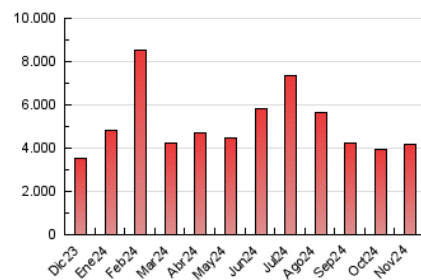

DIARIO de IBIZA

1. Cifras totales y promedios (Nacional)

MES - AÑO	NAVEGADORES UNICOS	VISITAS	PAGINAS
Noviembre - 2024	1.345.766	2.540.166	4.154.274
PROMEDIO DIARIO	68.817	83.611	138.468
PROMEDIO LUNES-VIERNES	72.824	88.402	146.893
PROMEDIO SABADO-DOMINGO	59.467	72.432	118.812
PAGINAS / VISITAS	1,66		
DURACION MEDIA VISITAS	0:02:58		
TIEMPO INTERACCIÓN MEDIO	0:01:55		

2. Secciones (Nacional)

	PAGINAS	%
HOME	1.018.958	24.53 %
RESTO	3.135.092	75.47 %

3. Por día del mes (Nacional)

Día	N. únicos	Visitas	Páginas	Día	N. únicos	Visitas	Páginas	Día	N. únicos	Visitas	Páginas
1	52.278	73.280	138.287	11	65.768	88.943	170.968	21	41.124	53.797	106.923
2	44.978	59.472	108.678	12	102.238	134.658	220.841	22	39.649	51.061	102.127
3	36.877	50.616	91.473	13	97.117	111.700	173.955	23	43.219	53.860	103.041
4	74.010	93.291	152.004	14	70.927	84.827	138.545	24	48.271	61.873	111.102
5	127.236	146.980	204.850	15	48.496	61.818	123.523	25	82.129	95.512	154.600
6	63.749	76.092	133.320	16	39.970	51.904	94.600	26	114.712	129.869	194.233
7	46.929	62.383	110.704	17	50.884	63.678	108.621	27	78.027	93.438	145.999
8	36.837	48.879	90.410	18	120.060	131.674	197.300	28	39.354	48.657	95.368
9	113.011	128.893	176.267	19	127.214	142.901	211.336	29	30.628	41.029	81.551
10	131.440	145.455	199.507	20	70.823	85.652	137.899	30	26.549	36.139	76.018

4. Gráficas (Nacional)

4.1 Por día de la semana (promedio)

N. únicos / Visitas (x 100)

Páginas (x 100)

4.2 Por franja horaria (promedio)

Visitas_ (x 1000)

Páginas (x 1000)

4.3 Por meses

N. únicos / Visitas (x 1000)

Páginas (x 1000)

5. Observaciones

Este Medio Electrónico de Comunicación ha sido medido por la herramienta Google Analytics de Google (GA4).

6. Definiciones básicas (Para más información ver Normas Técnicas para el Control de los Medios Electrónicos de Comunicación)