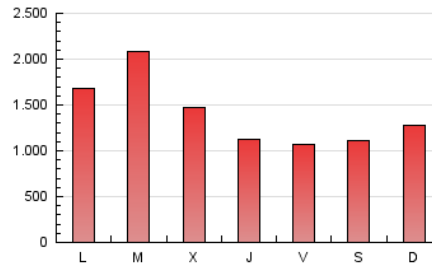

DIARIO de IBIZA

1. Cifras totales y promedios (Nacional)

MES - AÑO	NAVEGADORES UNICOS	VISITAS	PAGINAS
Noviembre - 2024	1.345.766	2.540.166	4.154.274
PROMEDIO DIARIO	68.817	83.611	138.468
PROMEDIO LUNES-VIERNES	72.824	88.402	146.893
PROMEDIO SABADO-DOMINGO	59.467	72.432	118.812
PAGINAS / VISITAS	1,66		
DURACION MEDIA VISITAS	0:02:58		
TIEMPO INTERACCIÓN MEDIO	0:01:55		

2. Secciones (Nacional)

	PAGINAS	%
HOME	1.018.958	24.53 %
RESTO	3.135.092	75.47 %

3. Por día del mes (Nacional)

Día	N. únicos	Visitas	Páginas	Día	N. únicos	Visitas	Páginas	Día	N. únicos	Visitas	Páginas
1	52.278	73.280	138.287	11	65.768	88.943	170.968	21	41.124	53.797	106.923
2	44.978	59.472	108.678	12	102.238	134.658	220.841	22	39.649	51.061	102.127
3	36.877	50.616	91.473	13	97.117	111.700	173.955	23	43.219	53.860	103.041
4	74.010	93.291	152.004	14	70.927	84.827	138.545	24	48.271	61.873	111.102
5	127.236	146.980	204.850	15	48.496	61.818	123.523	25	82.129	95.512	154.600
6	63.749	76.092	133.320	16	39.970	51.904	94.600	26	114.712	129.869	194.233
7	46.929	62.383	110.704	17	50.884	63.678	108.621	27	78.027	93.438	145.999
8	36.837	48.879	90.410	18	120.060	131.674	197.300	28	39.354	48.657	95.368
9	113.011	128.893	176.267	19	127.214	142.901	211.336	29	30.628	41.029	81.551
10	131.440	145.455	199.507	20	70.823	85.652	137.899	30	26.549	36.139	76.018

4. Gráficas (Nacional)

4.1 Por día de la semana (promedio)

N. únicos / Visitas (x 100)

Páginas (x 100)

4.2 Por franja horaria (promedio)

Visitas_ (x 1000)

Páginas (x 1000)

4.3 Por meses