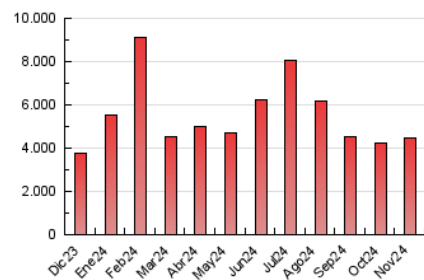

Páginas (x 1000)