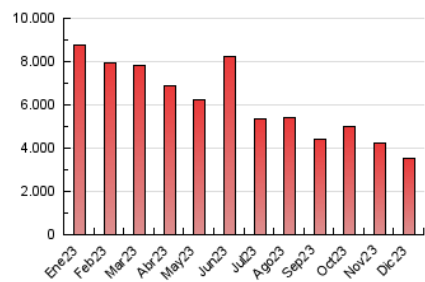

Páginas (x 1000)