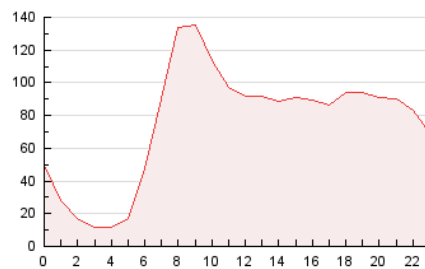

2. Secciones (Nacional)

	PAGINAS	%
HOME	868.255	24.43 %
RESTO	2.685.299	75.57 %

3. Por día del mes (Nacional)

Día	N. únicos	Visitas	Páginas	Día	N. únicos	Visitas	Páginas	Día	N. únicos	Visitas	Páginas
1	44.655	60.535	105.205	11	43.862	56.938	106.419	21	42.755	52.818	95.978
2	45.867	61.323	120.967	12	39.464	48.579	90.693	22	51.920	71.569	123.453
3	41.483	54.462	100.401	13	54.229	65.617	112.306	23	46.572	55.766	90.653
4	47.602	62.733	119.531	14	92.067	107.342	161.527	24	36.106	44.405	70.046
5	40.026	54.236	102.514	15	116.893	126.627	192.468	25	43.529	53.901	82.135
6	35.440	49.265	88.566	16	47.712	56.473	94.679	26	38.224	46.811	83.469
7	51.695	65.728	111.294	17	36.355	47.341	83.630	27	35.637	42.968	78.507
8	161.079	174.511	236.512	18	35.567	45.716	92.042	28	35.063	44.272	79.557
9	238.900	255.578	331.264	19	40.319	53.270	98.254	29	57.070	69.467	113.787
10	58.155	72.061	113.943	20	37.127	47.747	89.435	30	55.189	65.786	100.953
								31	43.532	53.457	83.366

4. Gráficas (Nacional)

4.1 Por día de la semana (promedio)

N. únicos / Visitas (x 100)

Páginas (x 100)

4.2 Por franja horaria (promedio)

Visitas_ (x 1000)

Páginas (x 1000)

4.3 Por meses