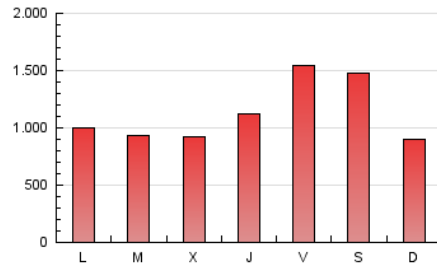

DIARIO de IBIZA

1. Cifras totales y promedios (Nacional)

MES - AÑO	NAVEGADORES UNICOS	VISITAS	PAGINAS
Diciembre - 2023	1.230.379	2.167.302	3.553.554
PROMEDIO DIARIO	57.874	69.913	114.631
PROMEDIO LUNES-VIERNES	54.487	66.698	112.555
PROMEDIO SABADO-DOMINGO	64.987	76.665	118.990
PAGINAS / VISITAS	1,64		
DURACION MEDIA VISITAS	0:02:58		
TIEMPO INTERACCIÓN MEDIO	0:01:28		

2. Secciones (Nacional)

	PAGINAS	%
HOME	868.255	24.43 %
RESTO	2.685.299	75.57 %

3. Por día del mes (Nacional)

Día	N. únicos	Visitas	Páginas	Día	N. únicos	Visitas	Páginas	Día	N. únicos	Visitas	Páginas
1	44.655	60.535	105.205	11	43.862	56.938	106.419	21	42.755	52.818	95.978
2	45.867	61.323	120.967	12	39.464	48.579	90.693	22	51.920	71.569	123.453
3	41.483	54.462	100.401	13	54.229	65.617	112.306	23	46.572	55.766	90.653
4	47.602	62.733	119.531	14	92.067	107.342	161.527	24	36.106	44.405	70.046
5	40.026	54.236	102.514	15	116.893	126.627	192.468	25	43.529	53.901	82.135
6	35.440	49.265	88.566	16	47.712	56.473	94.679	26	38.224	46.811	83.469
7	51.695	65.728	111.294	17	36.355	47.341	83.630	27	35.637	42.968	78.507
8	161.079	174.511	236.512	18	35.567	45.716	92.042	28	35.063	44.272	79.557
9	238.900	255.578	331.264	19	40.319	53.270	98.254	29	57.070	69.467	113.787
10	58.155	72.061	113.943	20	37.127	47.747	89.435	30	55.189	65.786	100.953
								31	43.532	53.457	83.366

4. Gráficas (Nacional)

4.1 Por día de la semana (promedio)

N. únicos / Visitas (x 100)

Páginas (x 100)

4.2 Por franja horaria (promedio)

Visitas_ (x 1000)

Páginas (x 1000)

4.3 Por meses