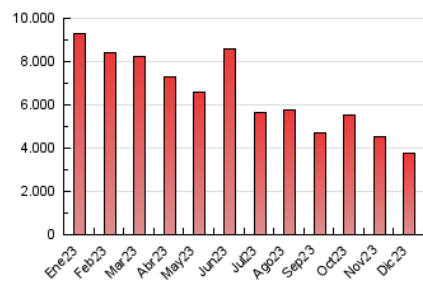

Páginas (x 1000)