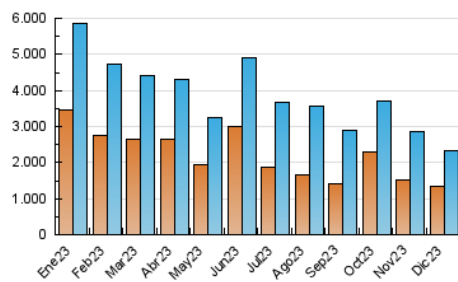

4.3 Por meses

N. únicos / Visitas (x 1000)