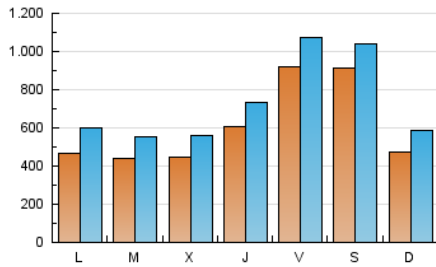

DIARIO de IBIZA

1. Cifras totales y promedios (Nacional e Internacional)

MES - AÑO	NAVEGADORES UNICOS	VISITAS	PAGINAS
Diciembre - 2023	1.331.213	2.330.559	3.792.875
PROMEDIO DIARIO	62.344	75.179	122.351
PROMEDIO LUNES-VIERNES	59.130	72.206	120.573
PROMEDIO SABADO-DOMINGO	69.091	81.423	126.085
PAGINAS / VISITAS	1,63		
DURACION MEDIA VISITAS	0:02:57		
TIEMPO INTERACCIÓN MEDIO	0:01:27		

2. Secciones (Nacional e Internacional)

	PAGINAS	%
HOME	923.492	24.35 %
RESTO	2.869.383	75.65 %

3. Por día del mes (Nacional e Internacional)

Día	N. únicos	Visitas	Páginas	Día	N. únicos	Visitas	Páginas	Día	N. únicos	Visitas	Páginas
1	48.497	64.990	111.806	11	47.674	61.959	113.865	21	47.033	58.197	103.104
2	50.079	66.585	129.763	12	43.933	53.304	98.087	22	56.697	77.190	131.621
3	45.593	59.011	107.991	13	58.116	70.826	119.680	23	50.045	59.835	96.572
4	52.249	67.999	128.373	14	99.761	116.419	173.967	24	39.779	48.765	76.109
5	44.681	59.862	110.888	15	126.988	138.512	206.885	25	46.925	57.773	87.963
6	39.431	54.034	95.907	16	51.784	60.706	101.160	26	42.547	51.752	90.655
7	55.734	71.017	118.843	17	40.120	51.614	89.930	27	39.791	47.589	85.228
8	165.201	179.602	245.303	18	39.473	51.064	98.803	28	39.340	48.739	86.753
9	243.512	261.907	339.126	19	44.072	57.627	105.245	29	62.119	75.806	122.562
10	62.562	76.508	121.453	20	41.475	52.070	96.491	30	60.231	71.693	108.818
								31	47.209	57.604	89.924

4. Gráficas (Nacional e Internacional)

4.1 Por día de la semana (promedio)

N. únicos / Visitas (x 100)

Páginas (x 100)

4.2 Por franja horaria (promedio)

Visitas_ (x 1000)

Páginas (x 1000)

4.3 Por meses