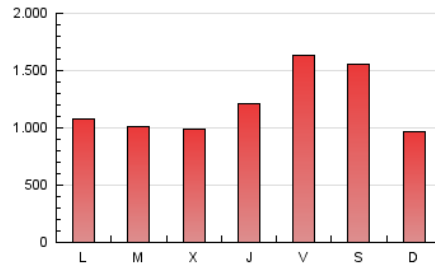

DIARIO de IBIZA

1. Cifras totales y promedios (Nacional e Internacional)

MES - AÑO	NAVEGADORES UNICOS	VISITAS	PAGINAS
Diciembre - 2023	1.331.213	2.330.559	3.792.875
PROMEDIO DIARIO	62.344	75.179	122.351
PROMEDIO LUNES-VIERNES	59.130	72.206	120.573
PROMEDIO SABADO-DOMINGO	69.091	81.423	126.085
PAGINAS / VISITAS	1,63		
DURACION MEDIA VISITAS	0:02:57		
TIEMPO INTERACCIÓN MEDIO	0:01:27		

2. Secciones (Nacional e Internacional)

	PAGINAS	%
HOME	923.492	24.35 %
RESTO	2.869.383	75.65 %

3. Por día del mes (Nacional e Internacional)

Día	N. únicos	Visitas	Páginas	Día	N. únicos	Visitas	Páginas	Día	N. únicos	Visitas	Páginas
1	48.497	64.990	111.806	11	47.674	61.959	113.865	21	47.033	58.197	103.104
2	50.079	66.585	129.763	12	43.933	53.304	98.087	22	56.697	77.190	131.621
3	45.593	59.011	107.991	13	58.116	70.826	119.680	23	50.045	59.835	96.572
4	52.249	67.999	128.373	14	99.761	116.419	173.967	24	39.779	48.765	76.109
5	44.681	59.862	110.888	15	126.988	138.512	206.885	25	46.925	57.773	87.963
6	39.431	54.034	95.907	16	51.784	60.706	101.160	26	42.547	51.752	90.655
7	55.734	71.017	118.843	17	40.120	51.614	89.930	27	39.791	47.589	85.228
8	165.201	179.602	245.303	18	39.473	51.064	98.803	28	39.340	48.739	86.753
9	243.512	261.907	339.126	19	44.072	57.627	105.245	29	62.119	75.806	122.562
10	62.562	76.508	121.453	20	41.475	52.070	96.491	30	60.231	71.693	108.818
								31	47.209	57.604	89.924

4. Gráficas (Nacional e Internacional)

4.1 Por día de la semana (promedio)

N. únicos / Visitas (x 100)

Páginas (x 100)

4.2 Por franja horaria (promedio)

Visitas_ (x 1000)

Páginas (x 1000)

4.3 Por meses