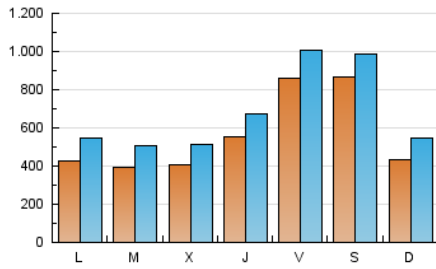

DIARIO de IBIZA

1. Cifras totales y promedios (Nacional)

MES - AÑO	NAVEGADORES UNICOS	VISITAS	PAGINAS
Diciembre - 2023	1.230.379	2.167.302	3.553.554
PROMEDIO DIARIO	57.874	69.913	114.631
PROMEDIO LUNES-VIERNES	54.487	66.698	112.555
PROMEDIO SABADO-DOMINGO	64.987	76.665	118.990
PAGINAS / VISITAS	1,64		
DURACION MEDIA VISITAS	0:02:58		
TIEMPO INTERACCIÓN MEDIO	0:01:28		

2. Secciones (Nacional)

	PAGINAS	%
HOME	868.255	24.43 %
RESTO	2.685.299	75.57 %

3. Por día del mes (Nacional)

Día	N. únicos	Visitas	Páginas	Día	N. únicos	Visitas	Páginas	Día	N. únicos	Visitas	Páginas
1	44.655	60.535	105.205	11	43.862	56.938	106.419	21	42.755	52.818	95.978
2	45.867	61.323	120.967	12	39.464	48.579	90.693	22	51.920	71.569	123.453
3	41.483	54.462	100.401	13	54.229	65.617	112.306	23	46.572	55.766	90.653
4	47.602	62.733	119.531	14	92.067	107.342	161.527	24	36.106	44.405	70.046
5	40.026	54.236	102.514	15	116.893	126.627	192.468	25	43.529	53.901	82.135
6	35.440	49.265	88.566	16	47.712	56.473	94.679	26	38.224	46.811	83.469
7	51.695	65.728	111.294	17	36.355	47.341	83.630	27	35.637	42.968	78.507
8	161.079	174.511	236.512	18	35.567	45.716	92.042	28	35.063	44.272	79.557
9	238.900	255.578	331.264	19	40.319	53.270	98.254	29	57.070	69.467	113.787
10	58.155	72.061	113.943	20	37.127	47.747	89.435	30	55.189	65.786	100.953
								31	43.532	53.457	83.366

4. Gráficas (Nacional)

4.1 Por día de la semana (promedio)

N. únicos / Visitas (x 100)

Páginas (x 100)

4.2 Por franja horaria (promedio)

Visitas_ (x 1000)

Páginas (x 1000)

4.3 Por meses