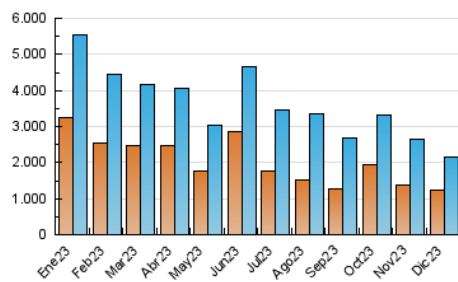

2. Secciones (Nacional)

	PAGINAS	%
HOME	868.255	24.43 %
RESTO	2.685.299	75.57 %

3. Por día del mes (Nacional)

Día	N. únicos	Visitas	Páginas	Día	N. únicos	Visitas	Páginas	Día	N. únicos	Visitas	Páginas
1	44.655	60.535	105.205	11	43.862	56.938	106.419	21	42.755	52.818	95.978
2	45.867	61.323	120.967	12	39.464	48.579	90.693	22	51.920	71.569	123.453
3	41.483	54.462	100.401	13	54.229	65.617	112.306	23	46.572	55.766	90.653
4	47.602	62.733	119.531	14	92.067	107.342	161.527	24	36.106	44.405	70.046
5	40.026	54.236	102.514	15	116.893	126.627	192.468	25	43.529	53.901	82.135
6	35.440	49.265	88.566	16	47.712	56.473	94.679	26	38.224	46.811	83.469
7	51.695	65.728	111.294	17	36.355	47.341	83.630	27	35.637	42.968	78.507
8	161.079	174.511	236.512	18	35.567	45.716	92.042	28	35.063	44.272	79.557
9	238.900	255.578	331.264	19	40.319	53.270	98.254	29	57.070	69.467	113.787
10	58.155	72.061	113.943	20	37.127	47.747	89.435	30	55.189	65.786	100.953
								31	43.532	53.457	83.366

4. Gráficas (Nacional)

4.1 Por día de la semana (promedio)

N. únicos / Visitas (x 100)

Páginas (x 100)

4.2 Por franja horaria (promedio)

Visitas_ (x 1000)

Páginas (x 1000)

4.3 Por meses

N. únicos / Visitas (x 1000)

Páginas (x 1000)

5. Observaciones

Este Medio Electrónico de Comunicación ha sido medido por la herramienta Google Analytics de Google (GA4)

6. Definiciones básicas (Para más información ver Normas Técnicas para el Control de los Medios Electrónicos de Comunicación)

Visita:

Una secuencia ininterrumpida de páginas servidas a un usuario válido. Si dicho usuario no realiza peticiones de páginas en un periodo de tiempo (30 min) la siguiente petición constituirá el inicio de una nueva visita.