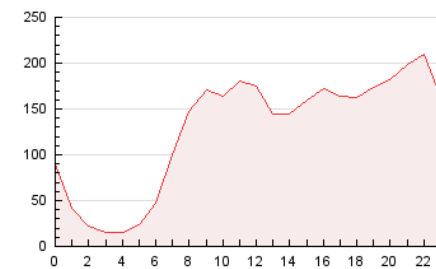

2. Secciones (Nacional e Internacional)

	PAGINAS	%
HOME	829.926	27.05 %
RESTO	2.238.056	72.95 %

3. Por día del mes (Nacional e Internacional)

Día	N. únicos	Visitas	Páginas	Día	N. únicos	Visitas	Páginas	Día	N. únicos	Visitas	Páginas
1	50.953	58.368	92.486	11	32.864	37.646	83.063	21	41.151	47.050	91.157
2	48.114	55.759	100.883	12	38.375	44.131	87.050	22	63.456	76.435	129.261
3	43.625	51.929	82.137	13	56.779	65.913	110.885	23	47.177	53.688	104.784
4	69.771	79.702	138.676	14	43.914	52.040	107.472	24	43.498	49.026	87.855
5	60.319	68.110	112.789	15	54.167	59.345	104.610	25	82.937	91.307	165.070
6	48.481	55.387	195.991	16	71.306	82.915	149.307	26	49.500	57.870	118.061
7	43.882	51.303	98.460	17	43.242	48.999	90.936	27	44.943	52.445	107.202
8	41.345	49.595	83.143	18	40.185	46.785	85.063	28	46.370	53.493	103.058
9	36.134	42.625	80.681	19	39.526	47.171	86.936	29	41.867	48.162	93.882
10	32.218	37.645	84.235	20	41.960	48.391	92.849				

4. Gráficas (Nacional e Internacional)

4.1 Por día de la semana (promedio)

N. únicos / Visitas (x 100)

Páginas (x 100)

4.2 Por franja horaria (promedio)

Visitas_ (x 1000)

Páginas (x 1000)

4.3 Por meses