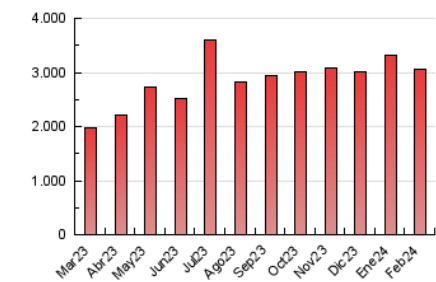

Páginas (x 1000)