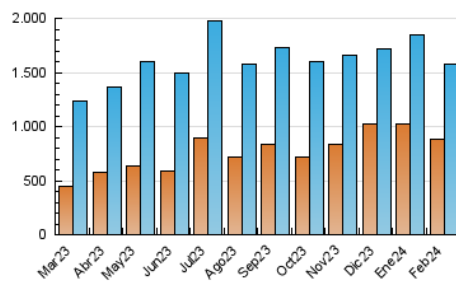

2. Secciones (Nacional)

	PAGINAS	%
HOME	820.320	27.33 %
RESTO	2.180.725	72.67 %

3. Por día del mes (Nacional)

Día	N. únicos	Visitas	Páginas	Día	N. únicos	Visitas	Páginas	Día	N. únicos	Visitas	Páginas
1	48.317	55.490	89.112	11	31.964	36.995	81.435	21	40.324	46.165	89.754
2	45.873	53.703	87.955	12	37.447	43.385	85.483	22	62.568	75.636	127.566
3	41.539	49.369	79.176	13	55.889	65.082	109.298	23	46.289	52.817	102.931
4	67.453	77.596	135.369	14	43.174	51.223	105.993	24	42.635	48.340	86.387
5	57.999	65.803	108.978	15	53.077	58.191	102.727	25	81.868	90.238	163.084
6	46.731	53.316	192.789	16	70.221	81.997	147.313	26	48.456	56.900	115.951
7	43.026	50.038	96.852	17	42.372	48.230	89.492	27	44.130	51.500	105.474
8	40.405	48.610	81.678	18	39.474	45.556	83.745	28	45.634	52.762	101.324
9	35.298	41.489	79.316	19	38.732	46.456	85.604	29	41.233	47.374	92.272
10	31.370	36.675	82.691	20	41.014	47.366	91.296				

4. Gráficas (Nacional)

4.1 Por día de la semana (promedio)

N. únicos / Visitas (x 100)

Páginas (x 100)

4.2 Por franja horaria (promedio)

Visitas_ (x 1000)

Páginas (x 1000)

4.3 Por meses

N. únicos / Visitas (x 1000)

Páginas (x 1000)

5. Observaciones

Este Medio Electrónico de Comunicación ha sido medido por la herramienta Google Analytics de Google (GA4)

6. Definiciones básicas (Para más información ver Normas Técnicas para el Control de los Medios Electrónicos de Comunicación)

Visita:

Una secuencia ininterrumpida de páginas servidas a un usuario válido. Si dicho usuario no realiza peticiones de páginas en un periodo de tiempo (30 min) la siguiente petición constituirá el inicio de una nueva visita.