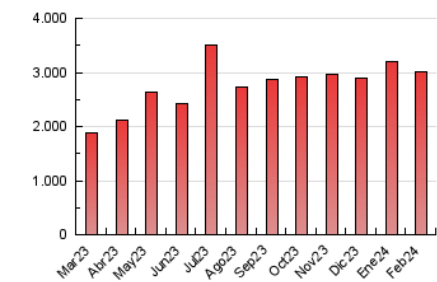

2. Secciones (Nacional)

	PAGINAS	%
HOME	820.320	27.33 %
RESTO	2.180.725	72.67 %

3. Por día del mes (Nacional)

Día	N. únicos	Visitas	Páginas	Día	N. únicos	Visitas	Páginas	Día	N. únicos	Visitas	Páginas
1	48.317	55.490	89.112	11	31.964	36.995	81.435	21	40.324	46.165	89.754
2	45.873	53.703	87.955	12	37.447	43.385	85.483	22	62.568	75.636	127.566
3	41.539	49.369	79.176	13	55.889	65.082	109.298	23	46.289	52.817	102.931
4	67.453	77.596	135.369	14	43.174	51.223	105.993	24	42.635	48.340	86.387
5	57.999	65.803	108.978	15	53.077	58.191	102.727	25	81.868	90.238	163.084
6	46.731	53.316	192.789	16	70.221	81.997	147.313	26	48.456	56.900	115.951
7	43.026	50.038	96.852	17	42.372	48.230	89.492	27	44.130	51.500	105.474
8	40.405	48.610	81.678	18	39.474	45.556	83.745	28	45.634	52.762	101.324
9	35.298	41.489	79.316	19	38.732	46.456	85.604	29	41.233	47.374	92.272
10	31.370	36.675	82.691	20	41.014	47.366	91.296				

4. Gráficas (Nacional)

4.1 Por día de la semana (promedio)

N. únicos / Visitas (x 100)

Páginas (x 100)

4.2 Por franja horaria (promedio)

Visitas_ (x 1000)

Páginas (x 1000)

4.3 Por meses

N. únicos / Visitas (x 1000)

Páginas (x 1000)

5. Observaciones

Este Medio Electrónico de Comunicación ha sido medido por la herramienta Google Analytics de Google (GA4)

6. Definiciones básicas (Para más información ver Normas Técnicas para el Control de los Medios Electrónicos de Comunicación)

Visita:

Una secuencia ininterrumpida de páginas servidas a un usuario válido. Si dicho usuario no realiza peticiones de páginas en un periodo de tiempo (30 min) la siguiente petición constituirá el inicio de una nueva visita.