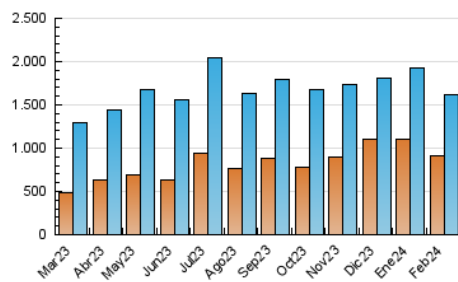

4.3 Por meses

N. únicos / Visitas (x 1000)