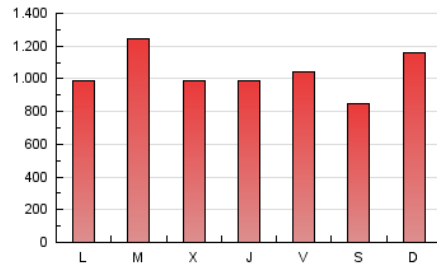

BURGOSconecta

1. Cifras totales y promedios (Nacional)

MES - AÑO	NAVEGADORES UNICOS	VISITAS	PAGINAS
Febrero - 2024	881.571	1.578.302	3.001.045
PROMEDIO DIARIO	47.052	54.424	103.484
PROMEDIO LUNES-VIERNES	46.945	54.538	104.746
PROMEDIO SABADO-DOMINGO	47.334	54.125	100.172
PAGINAS / VISITAS	1,90		
DURACION MEDIA VISITAS	0:02:23		
TIEMPO INTERACCIÓN MEDIO	0:01:04		

2. Secciones (Nacional)

	PAGINAS	%
HOME	820.320	27.33 %
RESTO	2.180.725	72.67 %

3. Por día del mes (Nacional)

Día	N. únicos	Visitas	Páginas	Día	N. únicos	Visitas	Páginas	Día	N. únicos	Visitas	Páginas
1	48.317	55.490	89.112	11	31.964	36.995	81.435	21	40.324	46.165	89.754
2	45.873	53.703	87.955	12	37.447	43.385	85.483	22	62.568	75.636	127.566
3	41.539	49.369	79.176	13	55.889	65.082	109.298	23	46.289	52.817	102.931
4	67.453	77.596	135.369	14	43.174	51.223	105.993	24	42.635	48.340	86.387
5	57.999	65.803	108.978	15	53.077	58.191	102.727	25	81.868	90.238	163.084
6	46.731	53.316	192.789	16	70.221	81.997	147.313	26	48.456	56.900	115.951
7	43.026	50.038	96.852	17	42.372	48.230	89.492	27	44.130	51.500	105.474
8	40.405	48.610	81.678	18	39.474	45.556	83.745	28	45.634	52.762	101.324
9	35.298	41.489	79.316	19	38.732	46.456	85.604	29	41.233	47.374	92.272
10	31.370	36.675	82.691	20	41.014	47.366	91.296				

4. Gráficas (Nacional)

4.1 Por día de la semana (promedio)

N. únicos / Visitas (x 100)

Páginas (x 100)

4.2 Por franja horaria (promedio)

Visitas_ (x 1000)

Páginas (x 1000)

4.3 Por meses