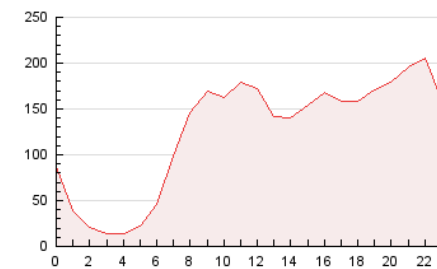

2. Secciones (Nacional)

	PAGINAS	%
HOME	820.320	27.33 %
RESTO	2.180.725	72.67 %

3. Por día del mes (Nacional)

Día	N. únicos	Visitas	Páginas	Día	N. únicos	Visitas	Páginas	Día	N. únicos	Visitas	Páginas
1	48.317	55.490	89.112	11	31.964	36.995	81.435	21	40.324	46.165	89.754
2	45.873	53.703	87.955	12	37.447	43.385	85.483	22	62.568	75.636	127.566
3	41.539	49.369	79.176	13	55.889	65.082	109.298	23	46.289	52.817	102.931
4	67.453	77.596	135.369	14	43.174	51.223	105.993	24	42.635	48.340	86.387
5	57.999	65.803	108.978	15	53.077	58.191	102.727	25	81.868	90.238	163.084
6	46.731	53.316	192.789	16	70.221	81.997	147.313	26	48.456	56.900	115.951
7	43.026	50.038	96.852	17	42.372	48.230	89.492	27	44.130	51.500	105.474
8	40.405	48.610	81.678	18	39.474	45.556	83.745	28	45.634	52.762	101.324
9	35.298	41.489	79.316	19	38.732	46.456	85.604	29	41.233	47.374	92.272
10	31.370	36.675	82.691	20	41.014	47.366	91.296				

4. Gráficas (Nacional)

4.1 Por día de la semana (promedio)

N. únicos / Visitas (x 100)

Páginas (x 100)

4.2 Por franja horaria (promedio)

Visitas_ (x 1000)

Páginas (x 1000)

4.3 Por meses