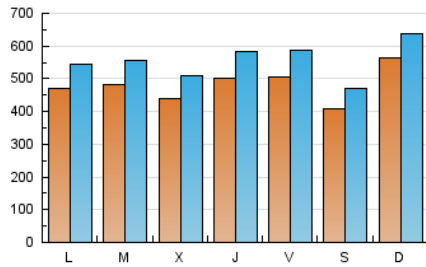

BURGOSconecta

1. Cifras totales y promedios (Nacional e Internacional)

MES - AÑO	NAVEGADORES UNICOS	VISITAS	PAGINAS
Febrero - 2024	915.264	1.613.235	3.067.982
PROMEDIO DIARIO	48.209	55.629	105.792
PROMEDIO LUNES-VIERNES	48.082	55.724	107.188
PROMEDIO SABADO-DOMINGO	48.543	55.380	102.129
PAGINAS / VISITAS	1,90		
DURACION MEDIA VISITAS	0:02:24		
TIEMPO INTERACCIÓN MEDIO	0:01:03		

2. Secciones (Nacional e Internacional)

	PAGINAS	%
HOME	829.926	27.05 %
RESTO	2.238.056	72.95 %

3. Por día del mes (Nacional e Internacional)

Día	N. únicos	Visitas	Páginas	Día	N. únicos	Visitas	Páginas	Día	N. únicos	Visitas	Páginas
1	50.953	58.368	92.486	11	32.864	37.646	83.063	21	41.151	47.050	91.157
2	48.114	55.759	100.883	12	38.375	44.131	87.050	22	63.456	76.435	129.261
3	43.625	51.929	82.137	13	56.779	65.913	110.885	23	47.177	53.688	104.784
4	69.771	79.702	138.676	14	43.914	52.040	107.472	24	43.498	49.026	87.855
5	60.319	68.110	112.789	15	54.167	59.345	104.610	25	82.937	91.307	165.070
6	48.481	55.387	195.991	16	71.306	82.915	149.307	26	49.500	57.870	118.061
7	43.882	51.303	98.460	17	43.242	48.999	90.936	27	44.943	52.445	107.202
8	41.345	49.595	83.143	18	40.185	46.785	85.063	28	46.370	53.493	103.058
9	36.134	42.625	80.681	19	39.526	47.171	86.936	29	41.867	48.162	93.882
10	32.218	37.645	84.235	20	41.960	48.391	92.849				

4. Gráficas (Nacional e Internacional)

4.1 Por día de la semana (promedio)

N. únicos / Visitas (x 100)

Páginas (x 100)

4.2 Por franja horaria (promedio)

Visitas_ (x 1000)

Páginas (x 1000)

4.3 Por meses