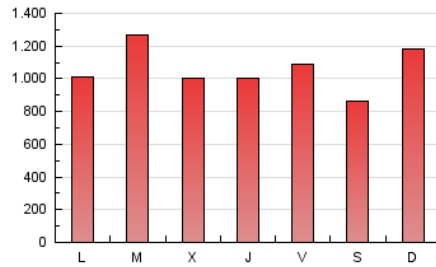

BURGOSconecta

1. Cifras totales y promedios (Nacional e Internacional)

MES - AÑO	NAVEGADORES UNICOS	VISITAS	PAGINAS
Febrero - 2024	915.264	1.613.235	3.067.982
PROMEDIO DIARIO	48.209	55.629	105.792
PROMEDIO LUNES-VIERNES	48.082	55.724	107.188
PROMEDIO SABADO-DOMINGO	48.543	55.380	102.129
PAGINAS / VISITAS	1,90		
DURACION MEDIA VISITAS	0:02:24		
TIEMPO INTERACCIÓN MEDIO	0:01:03		

2. Secciones (Nacional e Internacional)

	PAGINAS	%
HOME	829.926	27.05 %
RESTO	2.238.056	72.95 %

3. Por día del mes (Nacional e Internacional)

Día	N. únicos	Visitas	Páginas	Día	N. únicos	Visitas	Páginas	Día	N. únicos	Visitas	Páginas
1	50.953	58.368	92.486	11	32.864	37.646	83.063	21	41.151	47.050	91.157
2	48.114	55.759	100.883	12	38.375	44.131	87.050	22	63.456	76.435	129.261
3	43.625	51.929	82.137	13	56.779	65.913	110.885	23	47.177	53.688	104.784
4	69.771	79.702	138.676	14	43.914	52.040	107.472	24	43.498	49.026	87.855
5	60.319	68.110	112.789	15	54.167	59.345	104.610	25	82.937	91.307	165.070
6	48.481	55.387	195.991	16	71.306	82.915	149.307	26	49.500	57.870	118.061
7	43.882	51.303	98.460	17	43.242	48.999	90.936	27	44.943	52.445	107.202
8	41.345	49.595	83.143	18	40.185	46.785	85.063	28	46.370	53.493	103.058
9	36.134	42.625	80.681	19	39.526	47.171	86.936	29	41.867	48.162	93.882
10	32.218	37.645	84.235	20	41.960	48.391	92.849				

4. Gráficas (Nacional e Internacional)

4.1 Por día de la semana (promedio)

N. únicos / Visitas (x 100)

Páginas (x 100)

4.2 Por franja horaria (promedio)

Visitas_ (x 1000)

Páginas (x 1000)

4.3 Por meses