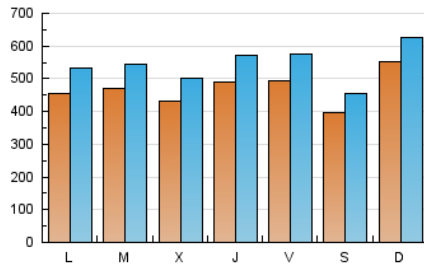

BURGOSconecta

1. Cifras totales y promedios (Nacional)

MES - AÑO	NAVEGADORES UNICOS	VISITAS	PAGINAS
Febrero - 2024	881.571	1.578.302	3.001.045
PROMEDIO DIARIO	47.052	54.424	103.484
PROMEDIO LUNES-VIERNES	46.945	54.538	104.746
PROMEDIO SABADO-DOMINGO	47.334	54.125	100.172
PAGINAS / VISITAS	1,90		
DURACION MEDIA VISITAS	0:02:23		
TIEMPO INTERACCIÓN MEDIO	0:01:04		

2. Secciones (Nacional)

	PAGINAS	%
HOME	820.320	27.33 %
RESTO	2.180.725	72.67 %

3. Por día del mes (Nacional)

Día	N. únicos	Visitas	Páginas	Día	N. únicos	Visitas	Páginas	Día	N. únicos	Visitas	Páginas
1	48.317	55.490	89.112	11	31.964	36.995	81.435	21	40.324	46.165	89.754
2	45.873	53.703	87.955	12	37.447	43.385	85.483	22	62.568	75.636	127.566
3	41.539	49.369	79.176	13	55.889	65.082	109.298	23	46.289	52.817	102.931
4	67.453	77.596	135.369	14	43.174	51.223	105.993	24	42.635	48.340	86.387
5	57.999	65.803	108.978	15	53.077	58.191	102.727	25	81.868	90.238	163.084
6	46.731	53.316	192.789	16	70.221	81.997	147.313	26	48.456	56.900	115.951
7	43.026	50.038	96.852	17	42.372	48.230	89.492	27	44.130	51.500	105.474
8	40.405	48.610	81.678	18	39.474	45.556	83.745	28	45.634	52.762	101.324
9	35.298	41.489	79.316	19	38.732	46.456	85.604	29	41.233	47.374	92.272
10	31.370	36.675	82.691	20	41.014	47.366	91.296				

4. Gráficas (Nacional)

4.1 Por día de la semana (promedio)

N. únicos / Visitas (x 100)

Páginas (x 100)

4.2 Por franja horaria (promedio)

Visitas_ (x 1000)

Páginas (x 1000)

4.3 Por meses